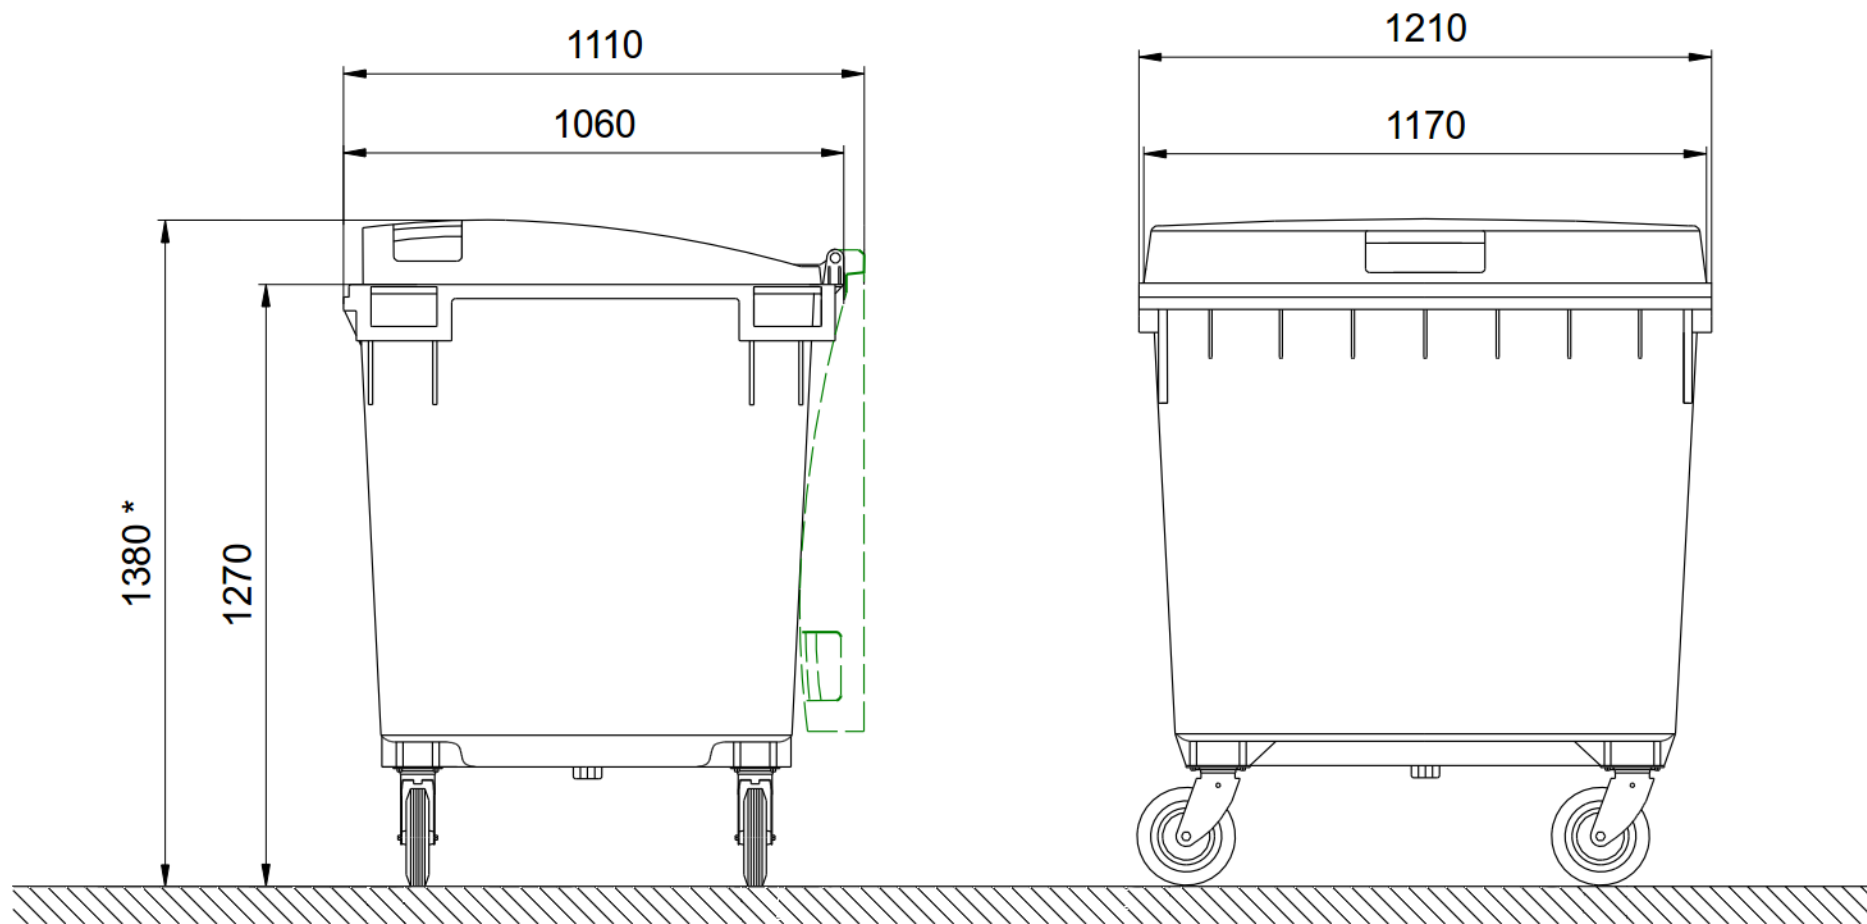

# Mülltonne MGB 1100 L FD / FD DiD Maßzeichnung

\*Maximale Höhe des Scharniers in der Ausführung mit Vordeckel: 1410 mm