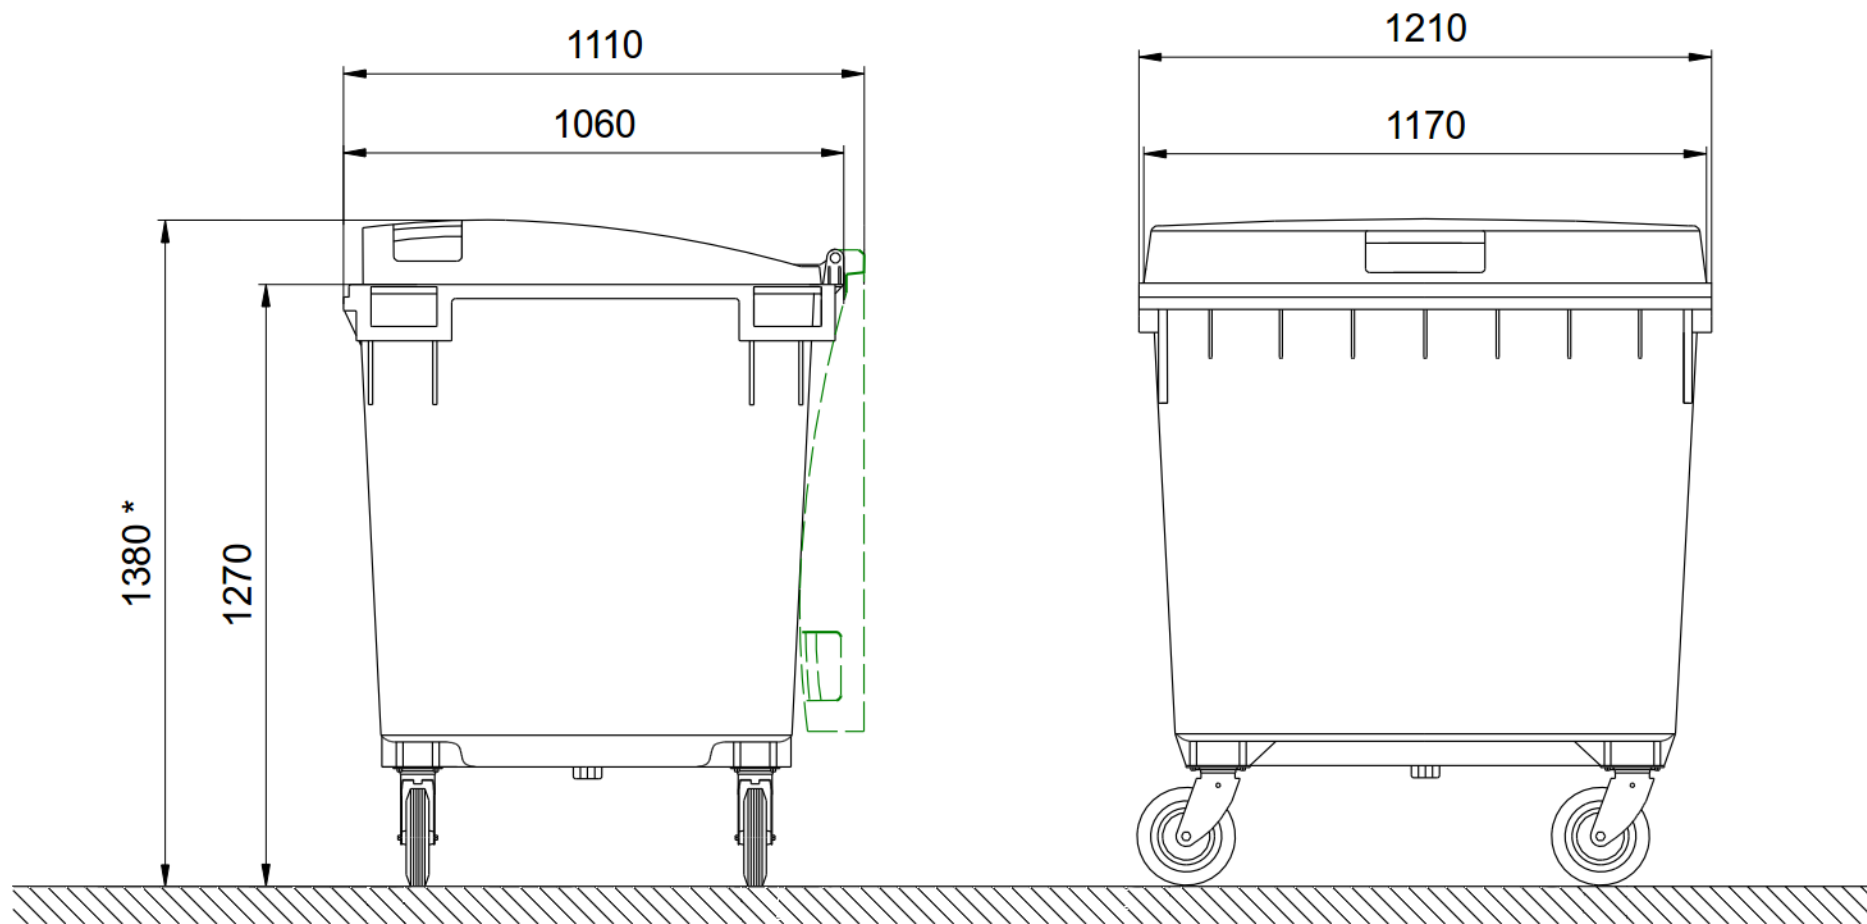

Mülltonne MGB 1100 L FD / FD DiD Maßzeichnung

*Maximale Höhe des Scharniers in der Ausführung mit Vordeckel: 1410 mm