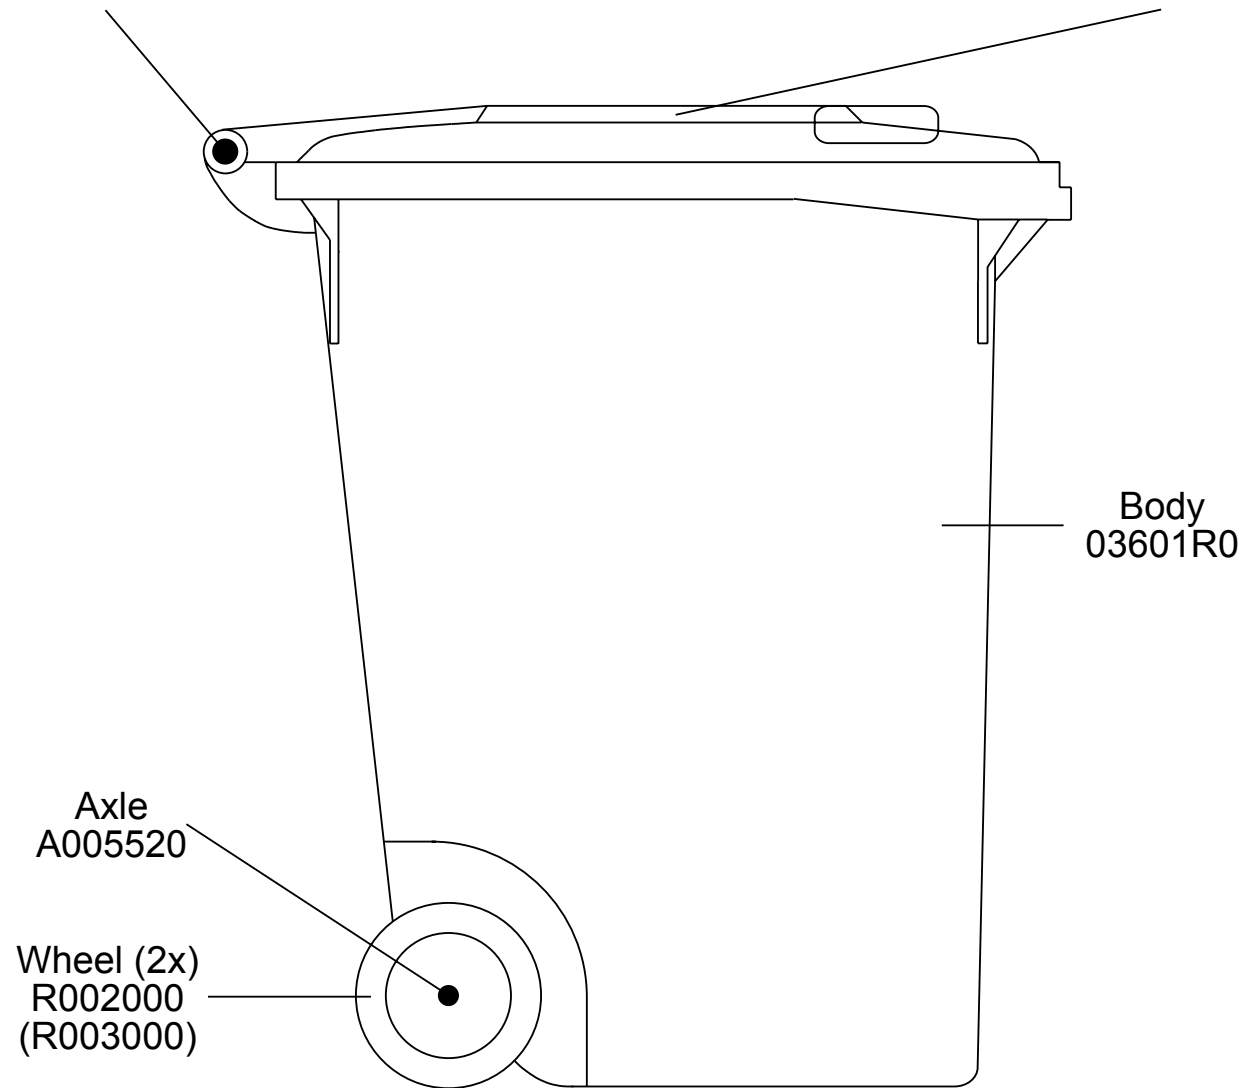

# Wheelie Bins MGB 360 L

Lid Pin (2x)  
DB00012

Lid  
03601D0

Body  
03601R0

Axle  
A005520

Wheel (2x)  
R002000  
(R003000)