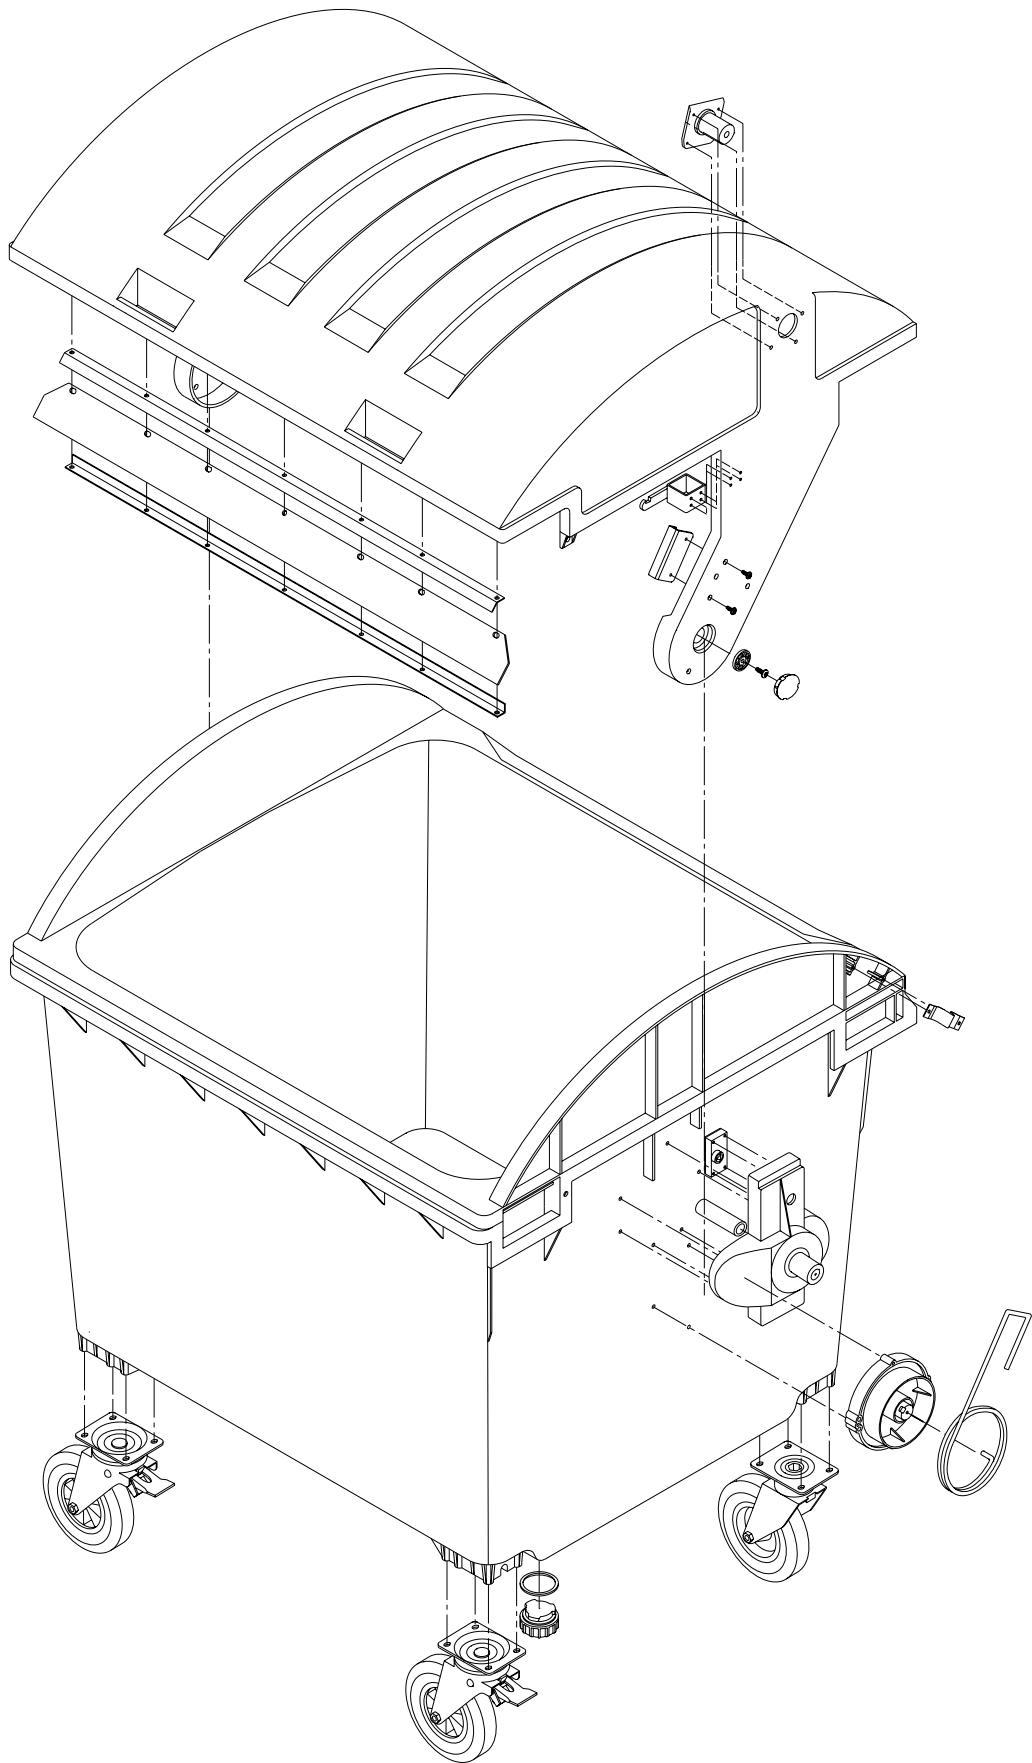

Ersatzteilliste

MGB 1100 Runddeckel

Weber Kunststofftechnik, Bergische Straße 14, D - 42781 Haan
Tel: +49/2129/936213 Fax: +49/2129/6857

MGB 1100 Runddeckel Zentralstop

MGB 1100 Runddeckel Radstop

MGB 1100 Runddeckel Deckelöffner mit Fußpedal

1100099

Aufnahmezapfen links

- 1100001 Aufnahmezapfen links
- 1100055 Aufnahmezapfeneinlage
- 1100031 Schraube 7x30

Aufnahmezapfen rechts Dreikantschloss

- 1100002 Aufnahmezapfen rechts
- 1100055 Aufnahmezapfeneinlage
- 1100095 Dreikantschloss Auf-/ Zu-Stellung
- 1100031 Schraube 7x30

Deckelarmlagerung

- 1100014 Scheibe
- 1100015 Abdeckkappe
- 1100016 Haltewinkel
- 1100017 Deckellager
- 1100032 Schraube 7x20
- 1100033 Schraube 6x16
- 1100067 Schenkelfeder links
- 1100068 Schenkelfeder rechts