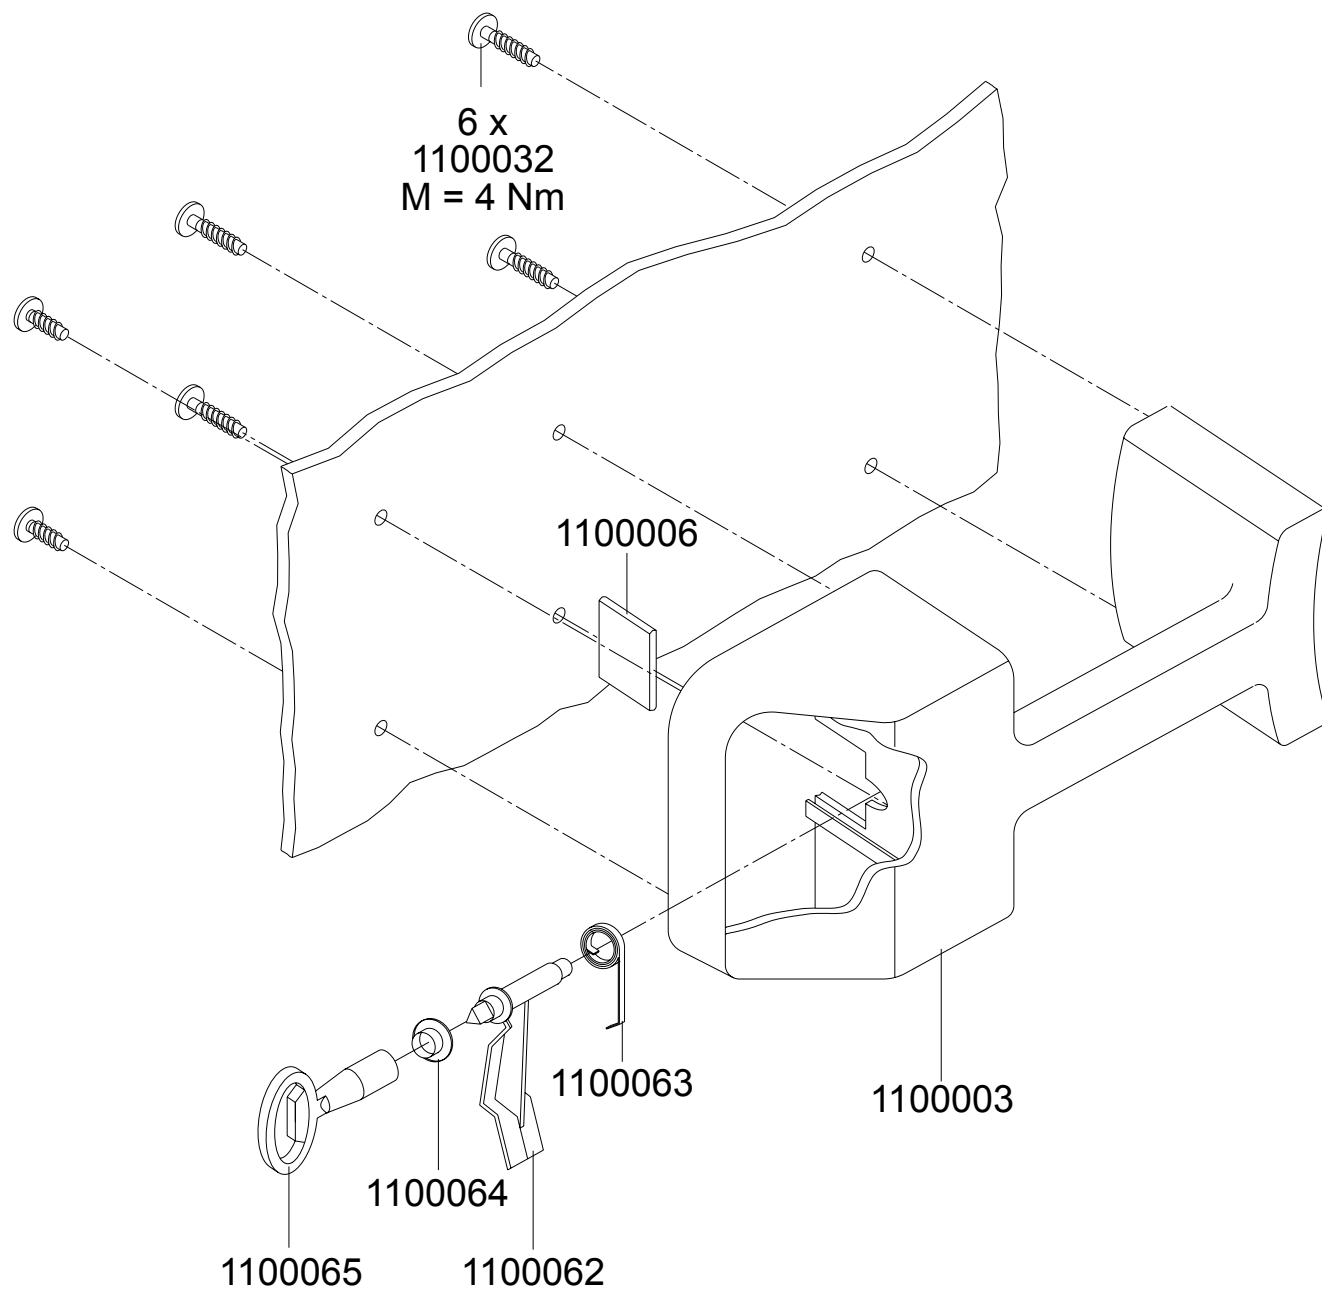

1100099

Aufnahmezapfen links

- 1100001 Aufnahmezapfen links
- 1100055 Aufnahmezapfeneinlage
- 1100031 Schraube 7x30

Aufnahmezapfen rechts Dreikantschloss

- 1100002 Aufnahmezapfen rechts
- 1100055 Aufnahmezapfeneinlage
- 1100095 Dreikantschloss Auf-/ Zu-Stellung
- 1100031 Schraube 7x30

Deckelarmlagerung

- 1100014 Scheibe
- 1100015 Abdeckkappe
- 1100016 Haltewinkel
- 1100017 Deckellager
- 1100032 Schraube 7x20
- 1100033 Schraube 6x16
- 1100067 Schenkelfeder links
- 1100068 Schenkelfeder rechts

Hebegriff mit Schloss

- | | |
|---------|-----------------------------|
| 1100003 | Hebegriff für Schlosseinbau |
| 1100006 | Verschlussplatte |
| 1100032 | Schraube 7x20 |
| 1100062 | Schlossriegel |
| 1100063 | Schlossfeder |
| 1100064 | Bundbuchse |
| 1100065 | Dreikantschlüssel |