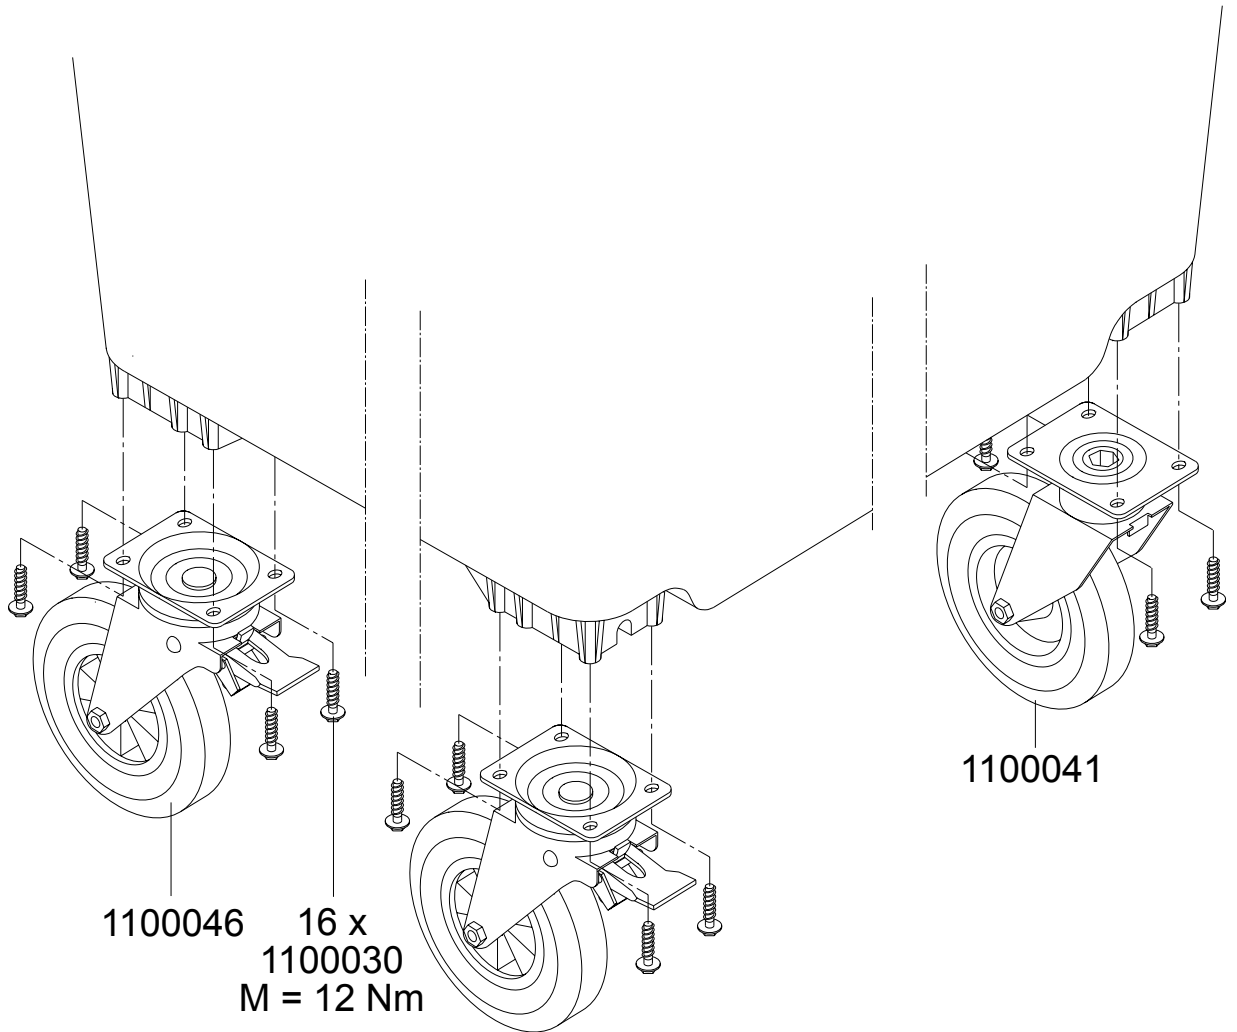

Radstop - Fahrwerk

1100046 16 x
1100030
M = 12 Nm

- 1100030 Schraube 10x40
- 1100041 Lenkrolle Kunststoff
- 1100046 Lenkrolle Kunststoff mit Radstop