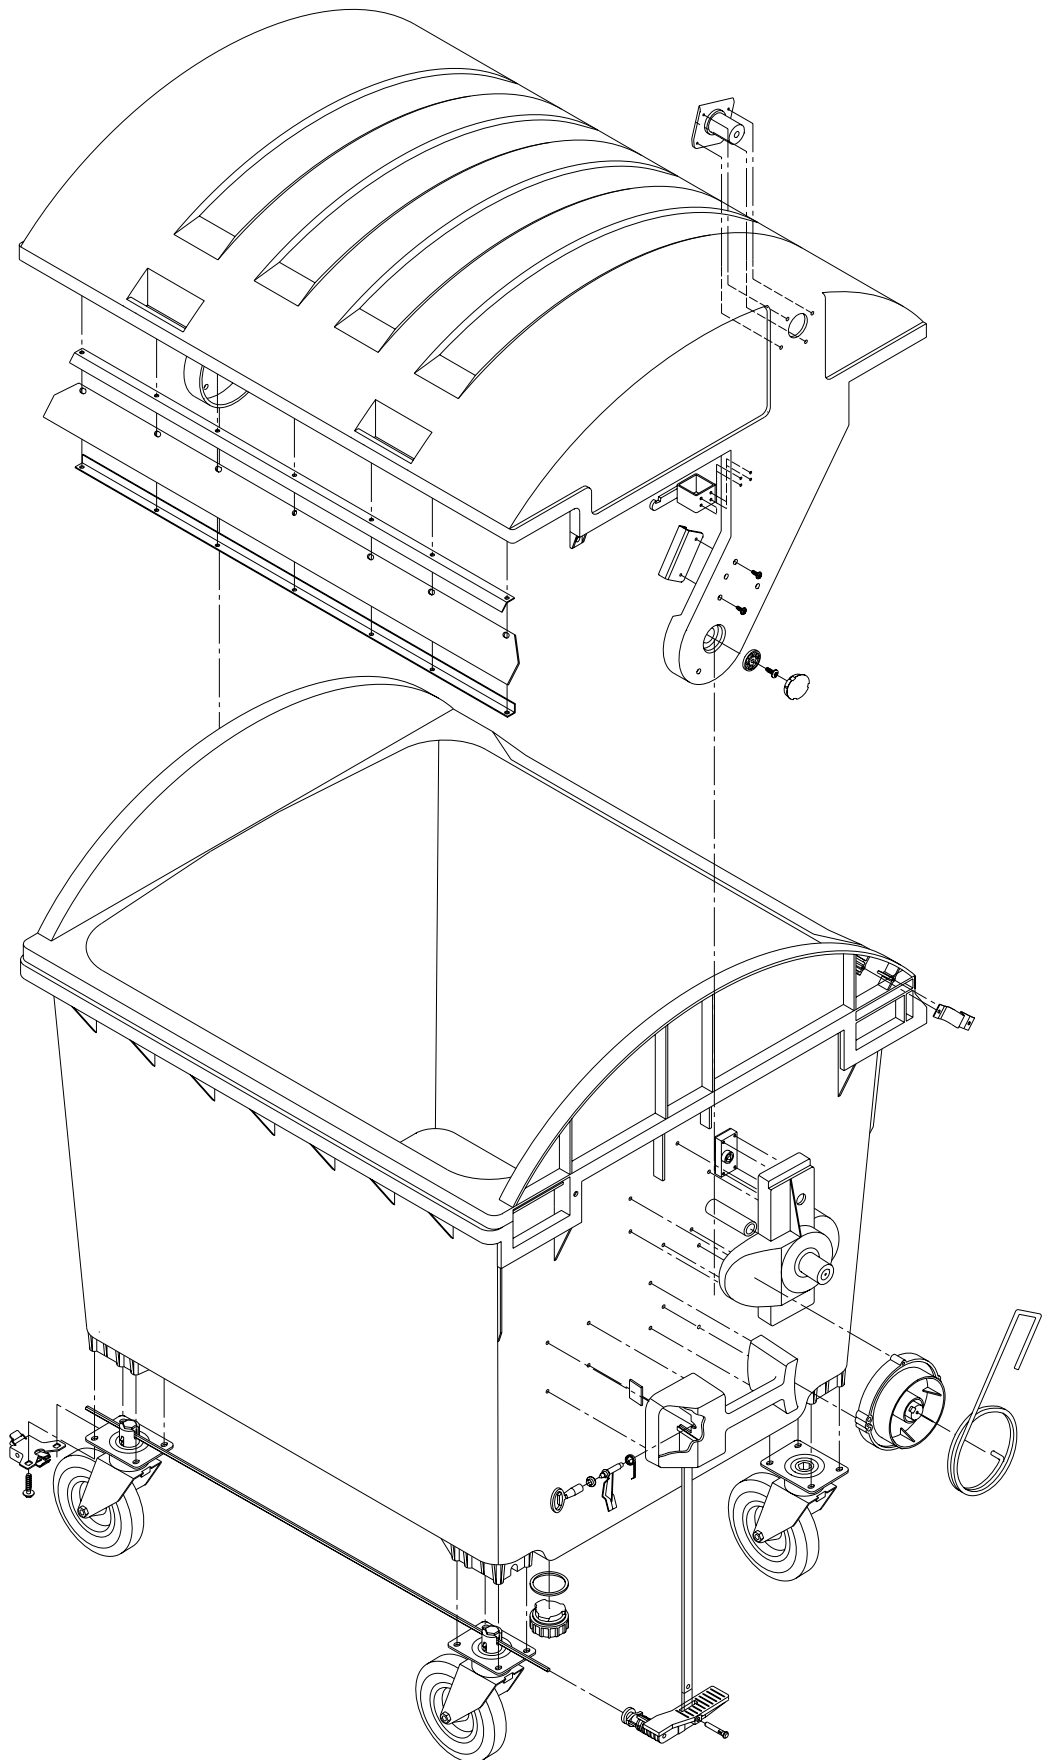

Ersatzteilliste

MGB 1100 Runddeckel

Weber Kunststofftechnik, Bergische Straße 14, D - 42781 Haan
Tel: +49/2129/936213 Fax: +49/2129/6857

MGB 1100 Runddeckel Zentralstop

MGB 1100 Runddeckel Radstop

MGB 1100 Runddeckel Deckelöffner mit Fußpedal

1100099

Aufnahmezapfen links

- 1100001 Aufnahmezapfen links
- 1100055 Aufnahmezapfeneinlage
- 1100031 Schraube 7x30

Aufnahmezapfen rechts Dreikantschloss

- 1100002 Aufnahmezapfen rechts
- 1100055 Aufnahmezapfeneinlage
- 1100095 Dreikantschloss Auf-/ Zu-Stellung
- 1100031 Schraube 7x30

Deckelarmlagerung

- 1100014 Scheibe
- 1100015 Abdeckkappe
- 1100016 Haltewinkel
- 1100017 Deckellager
- 1100032 Schraube 7x20
- 1100033 Schraube 6x16
- 1100067 Schenkelfeder links
- 1100068 Schenkelfeder rechts