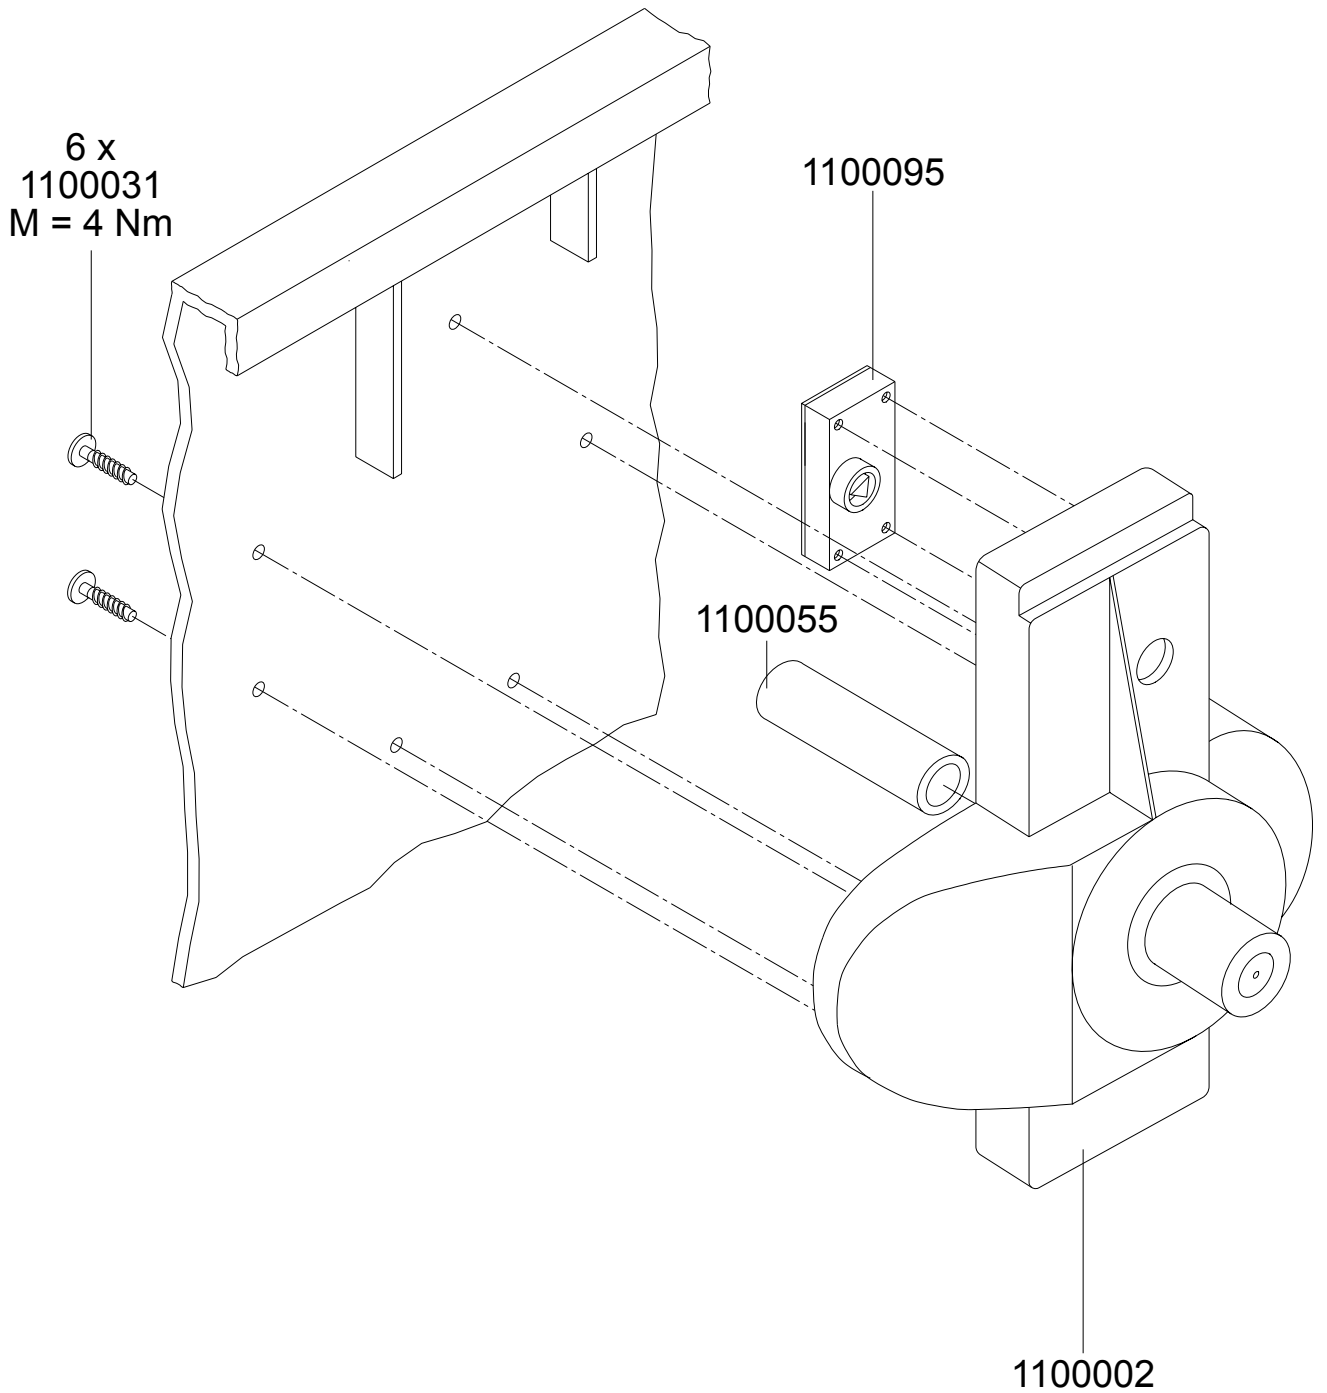

1100099

Aufnahmezapfen links

- 1100001 Aufnahmezapfen links
- 1100055 Aufnahmezapfeneinlage
- 1100031 Schraube 7x30

Aufnahmezapfen rechts Dreikantschloss

- 1100002 Aufnahmezapfen rechts
- 1100055 Aufnahmezapfeneinlage
- 1100095 Dreikantschloss Auf-/ Zu-Stellung
- 1100031 Schraube 7x30

Deckelarmlagerung

- 1100014 Scheibe
- 1100015 Abdeckkappe
- 1100016 Haltewinkel
- 1100017 Deckellager
- 1100032 Schraube 7x20
- 1100033 Schraube 6x16
- 1100067 Schenkelfeder links
- 1100068 Schenkelfeder rechts