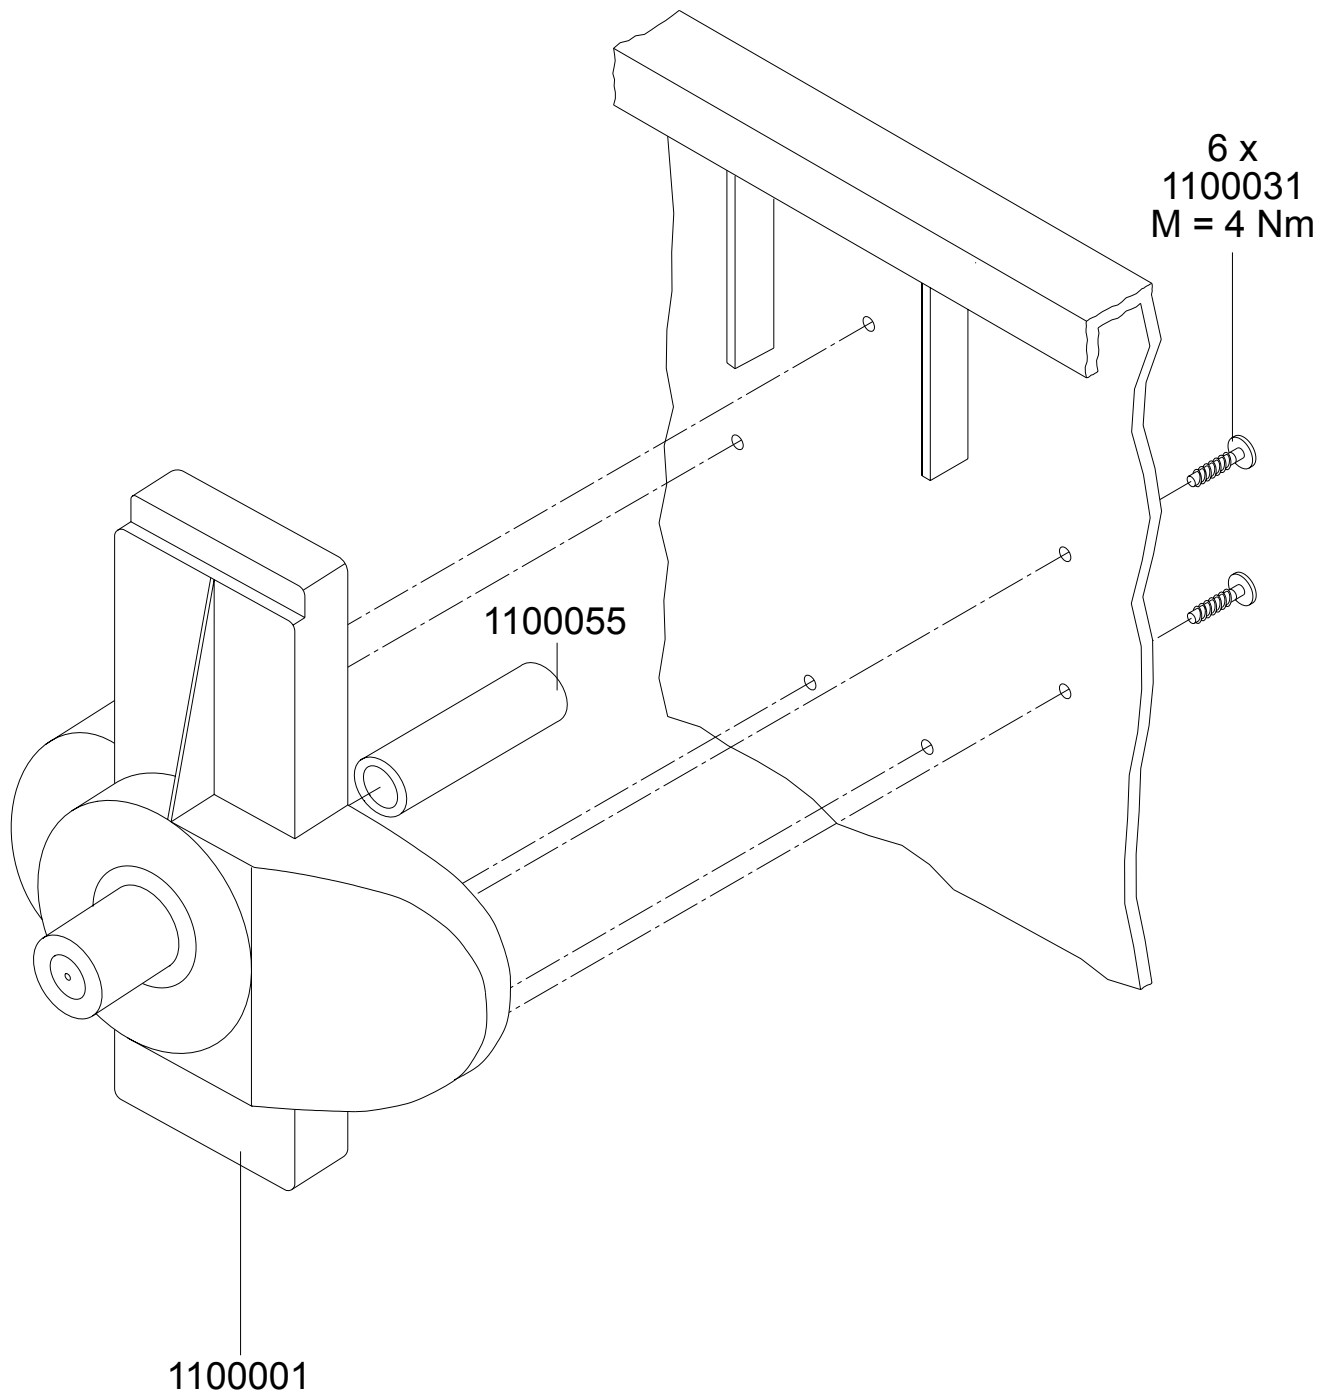

1100099

Aufnahmezapfen links

- 1100001 Aufnahmezapfen links
- 1100055 Aufnahmezapfeneinlage
- 1100031 Schraube 7x30

Aufnahmezapfen rechts Dreikantschloss

- 1100002 Aufnahmezapfen rechts
- 1100055 Aufnahmezapfeneinlage
- 1100095 Dreikantschloss Auf-/ Zu-Stellung
- 1100031 Schraube 7x30

Deckelarmlagerung

- 1100014 Scheibe
- 1100015 Abdeckkappe
- 1100016 Haltewinkel
- 1100017 Deckellager
- 1100032 Schraube 7x20
- 1100033 Schraube 6x16
- 1100067 Schenkelfeder links
- 1100068 Schenkelfeder rechts