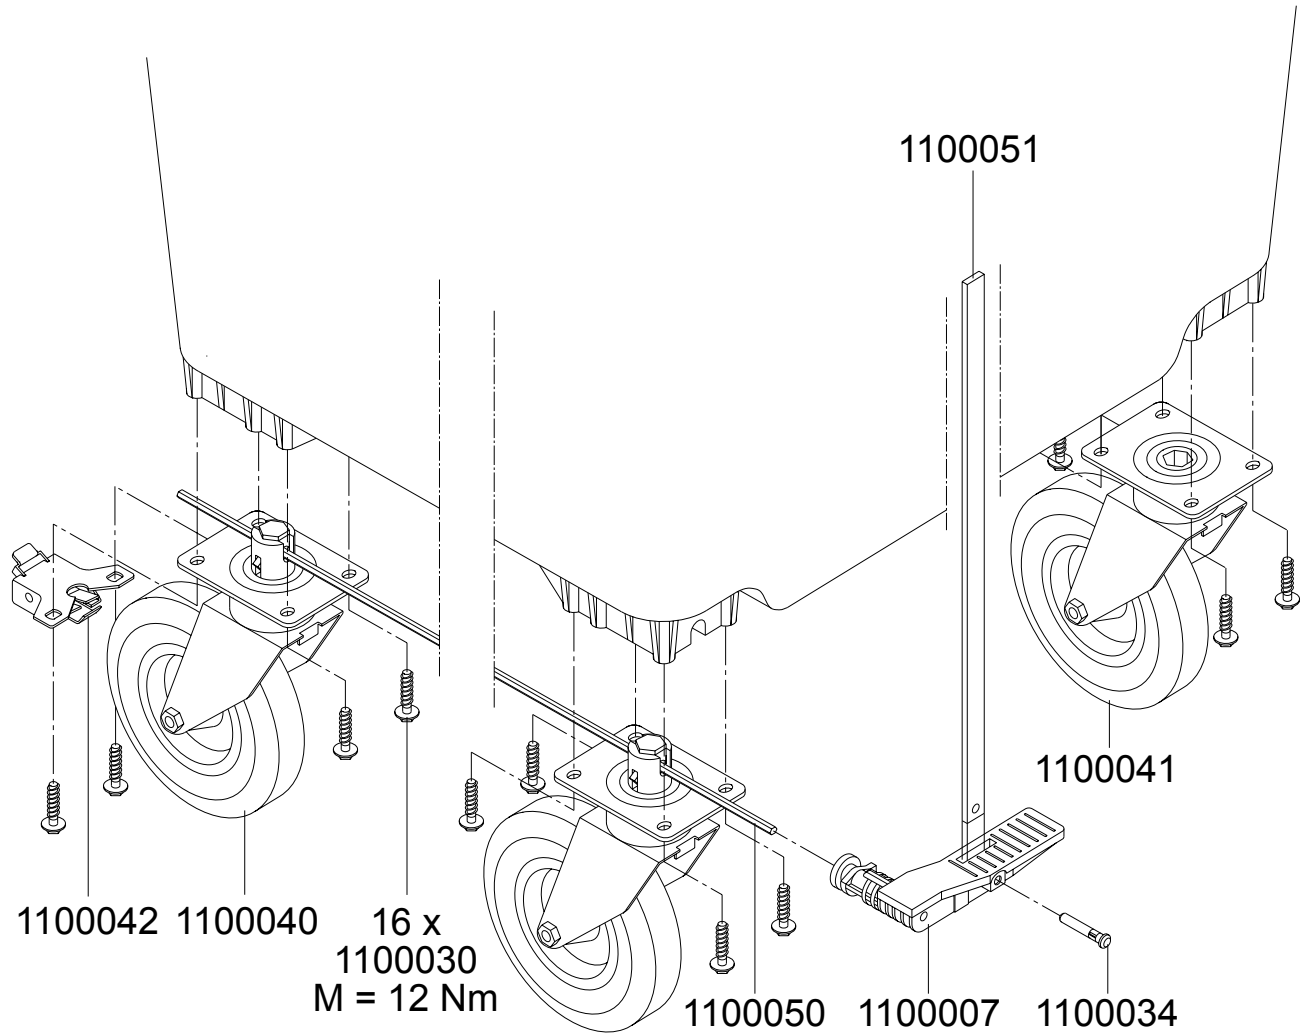

1100061

2 x
1100033
M = 2 Nm

1100033 Schraube 6x16
1100061 Arretierungsfeder

Bodenverschluss

1100081

1100080

1100080 Verschlussstopfen
1100081 Dichtring

Zentralstop - Fahrwerk

- 1100007 Fußhebel
- 1100030 Schraube 10x40
- 1100034 Niet 50x8
- 1100040 Lenkrolle Kunststoff mit Zentralstop
- 1100041 Lenkrolle Kunststoff
- 1100042 Lenksperre für Kunststofffelgen
- 1100050 Bremswelle 1030 mm
- 1100051 Verriegelungsstange