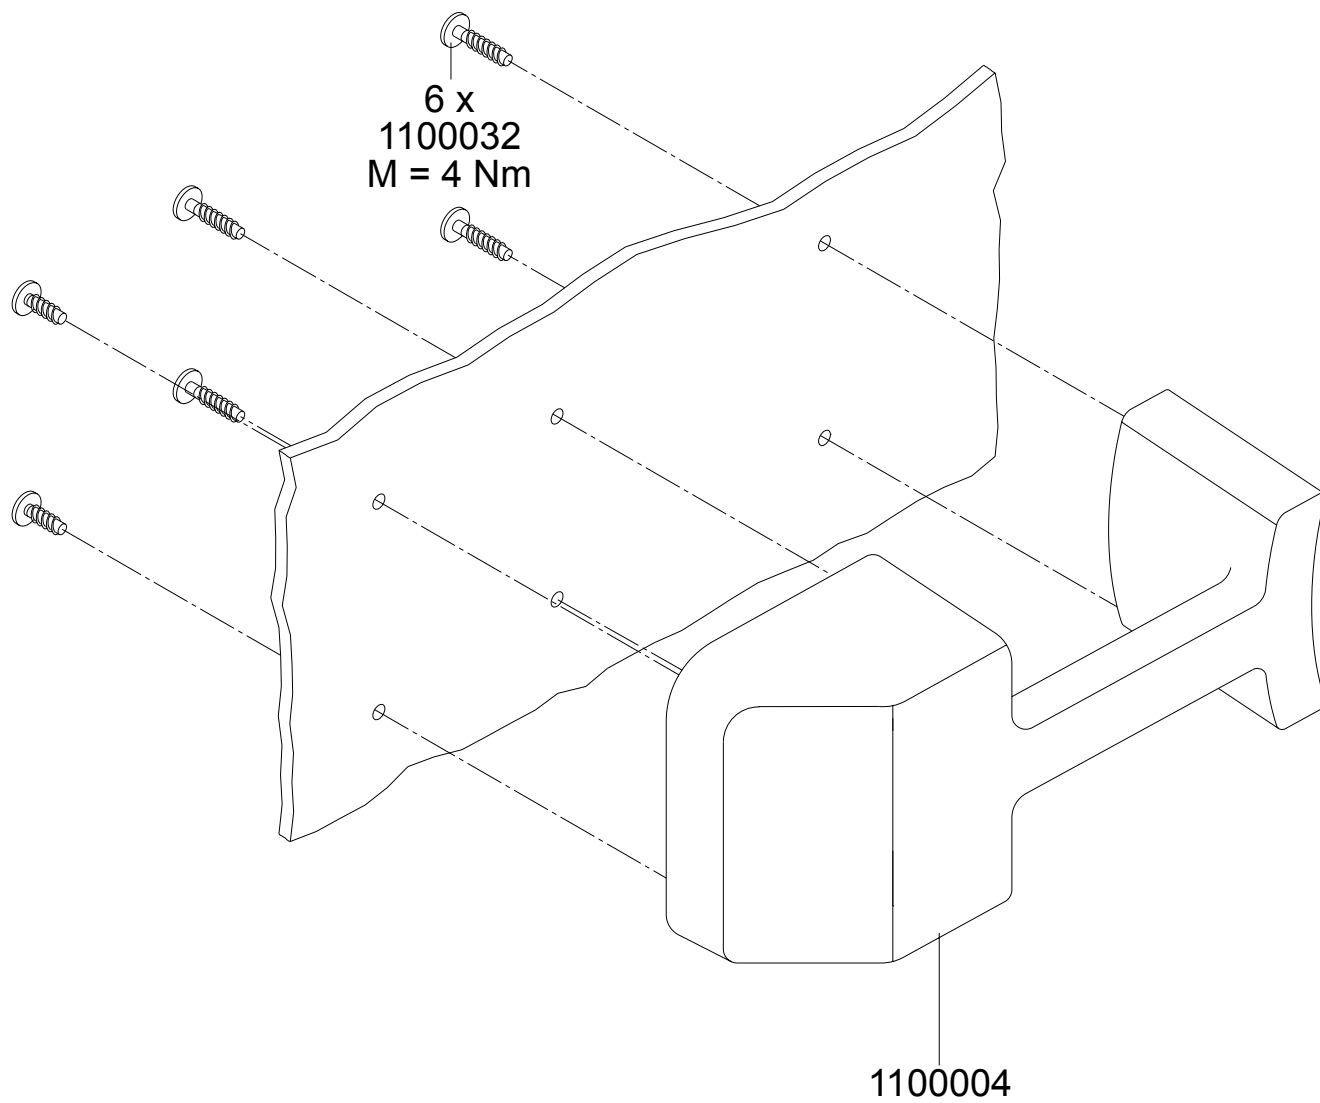

Hebegriff

1100004 Hebegriff
1100032 Schraube 7x20