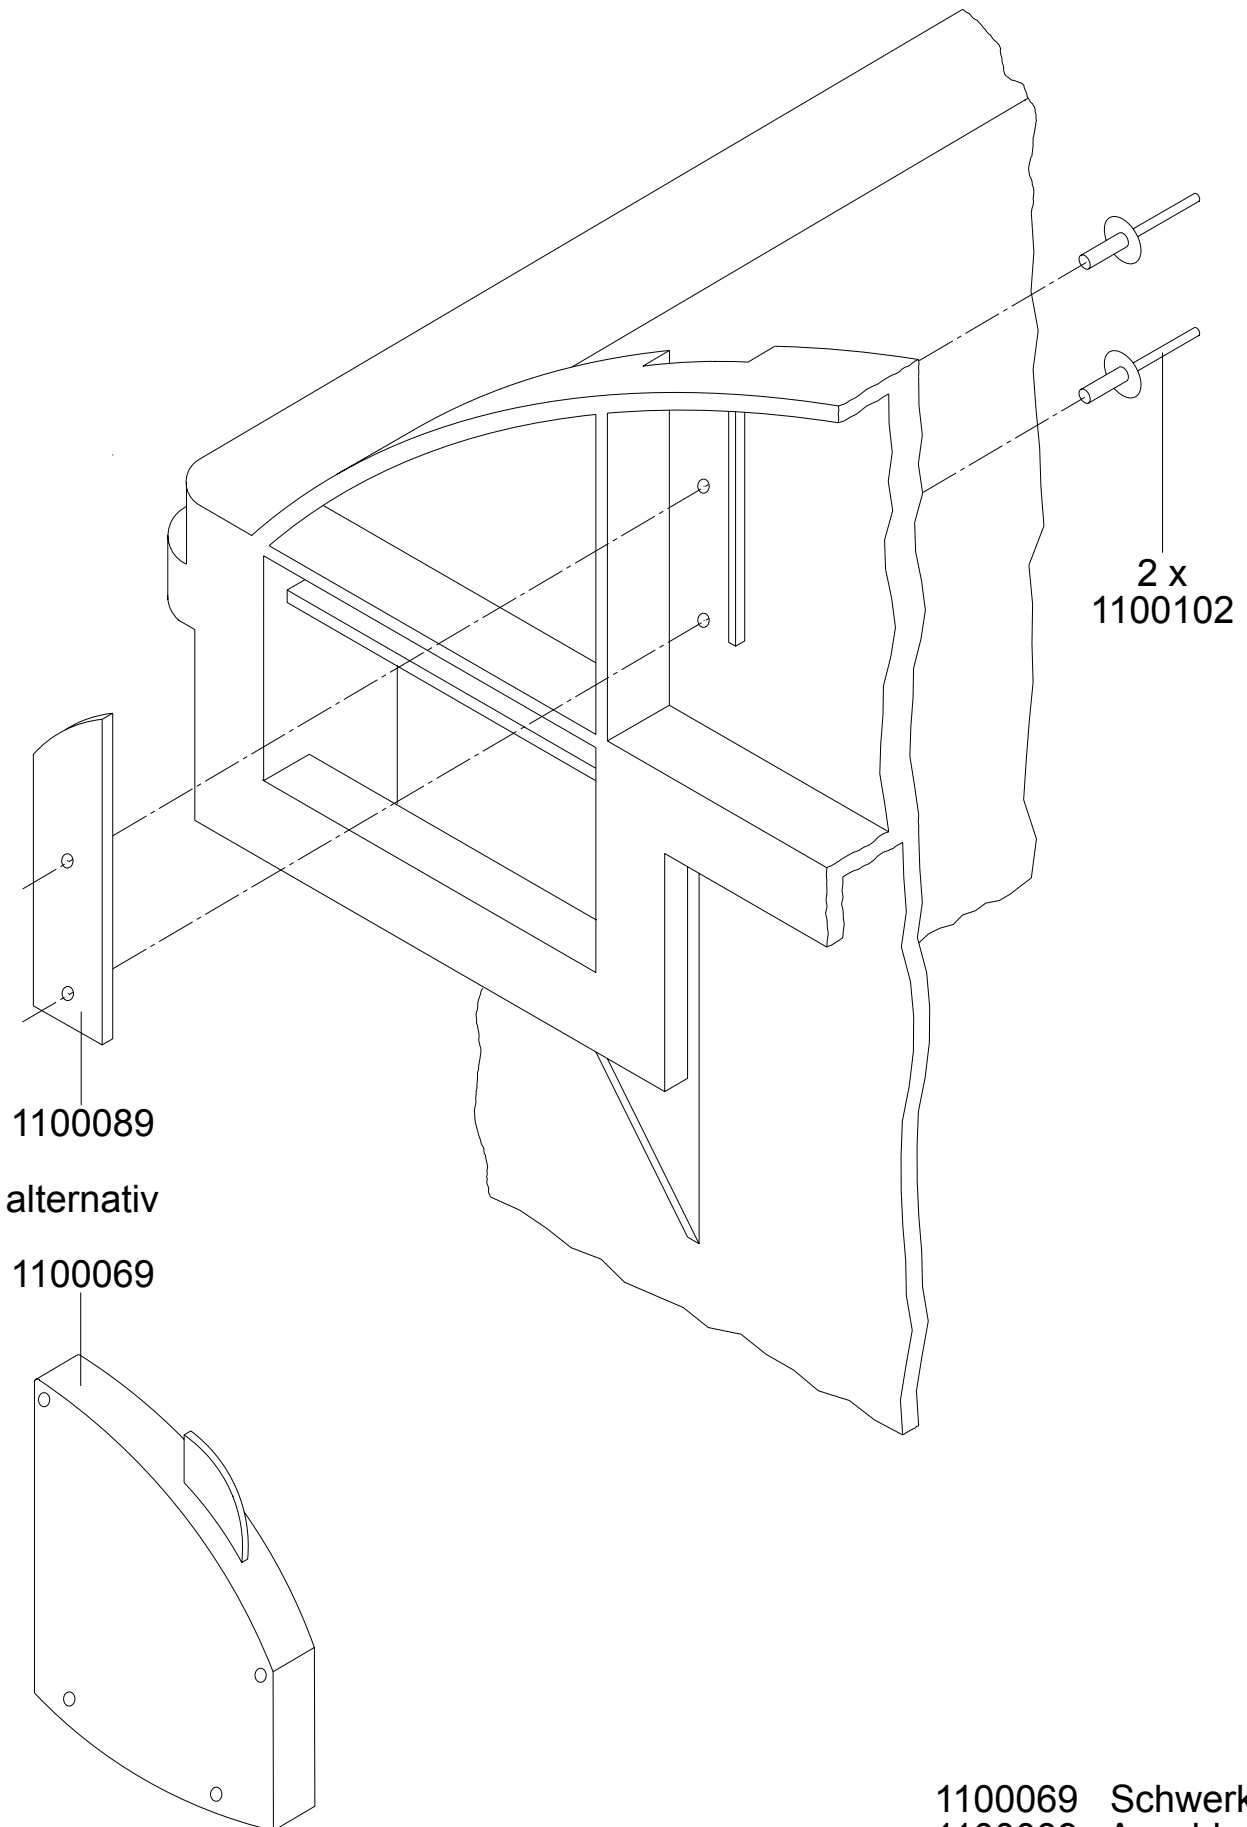

Arretierung Kindersicherung

1100089

alternativ

1100069

1100069   Schwerkraftbox
1100089   Anschlag
1100102   Blindniet 4,8x25