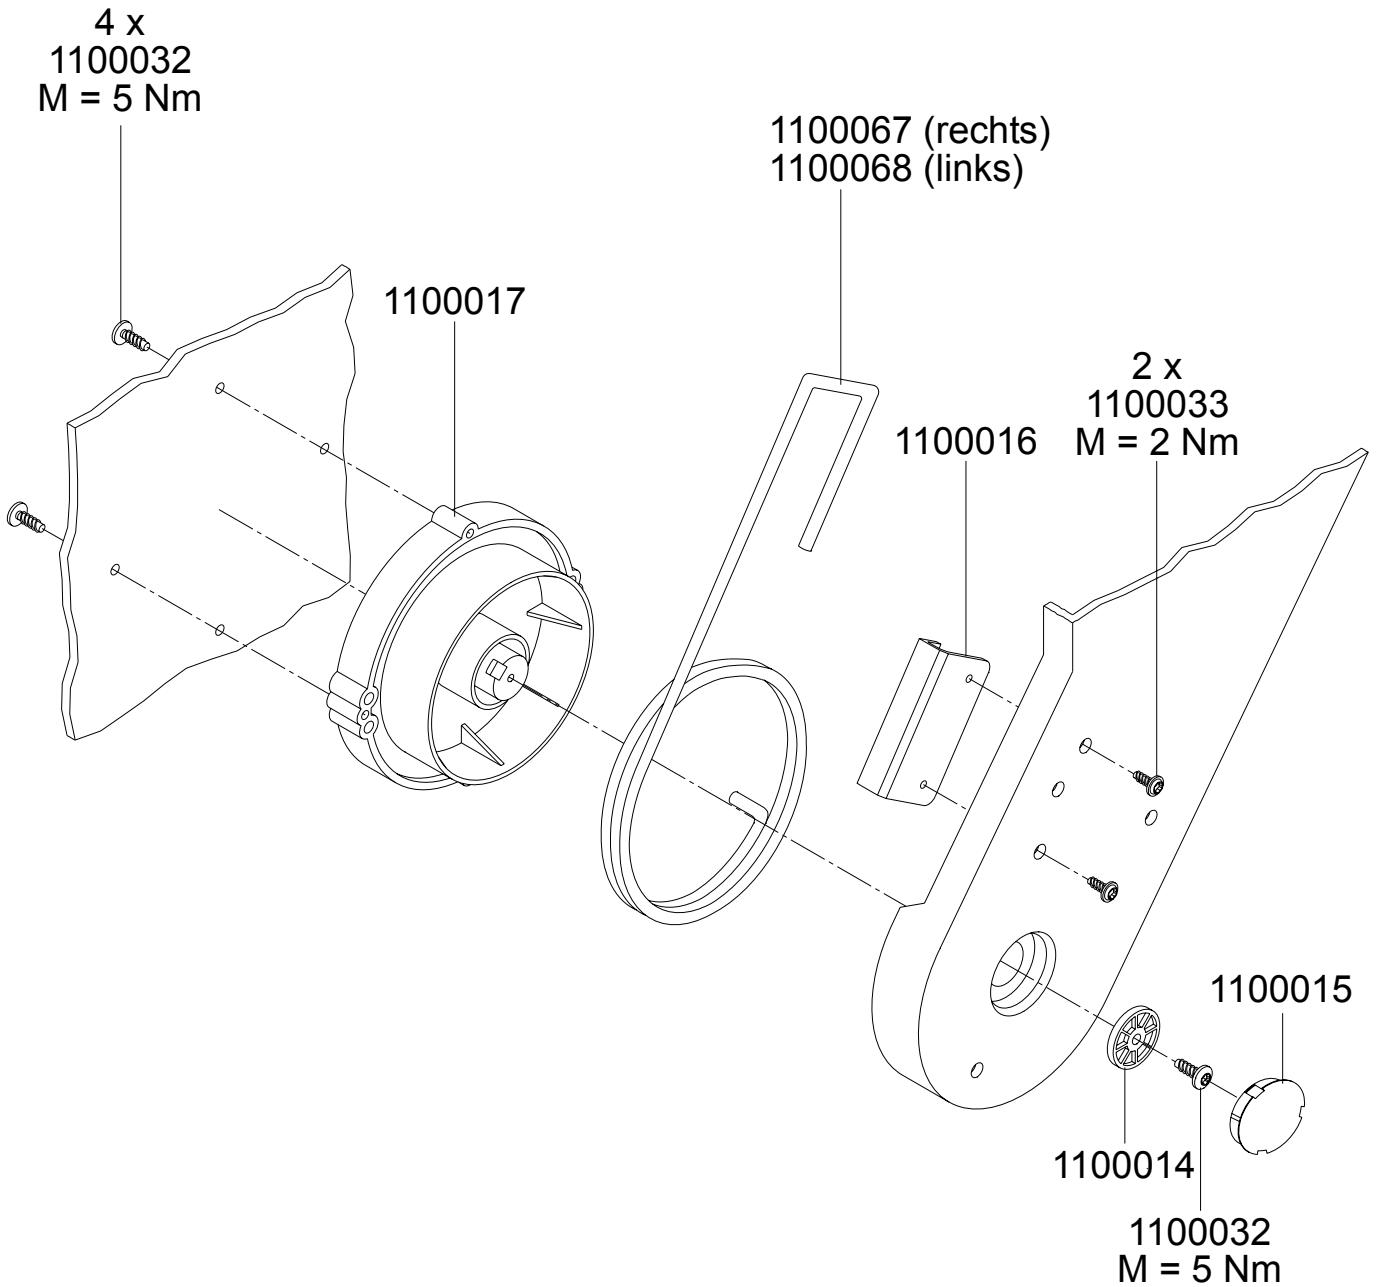

1100099

Aufnahmezapfen links

- 1100001 Aufnahmezapfen links
- 1100055 Aufnahmezapfeneinlage
- 1100031 Schraube 7x30

Aufnahmezapfen rechts Dreikantschloss

- 1100002 Aufnahmezapfen rechts
- 1100055 Aufnahmezapfeneinlage
- 1100095 Dreikantschloss Auf-/ Zu-Stellung
- 1100031 Schraube 7x30

Deckelarmlagerung

- 1100014 Scheibe
- 1100015 Abdeckkappe
- 1100016 Haltewinkel
- 1100017 Deckellager
- 1100032 Schraube 7x20
- 1100033 Schraube 6x16
- 1100067 Schenkelfeder links
- 1100068 Schenkelfeder rechts