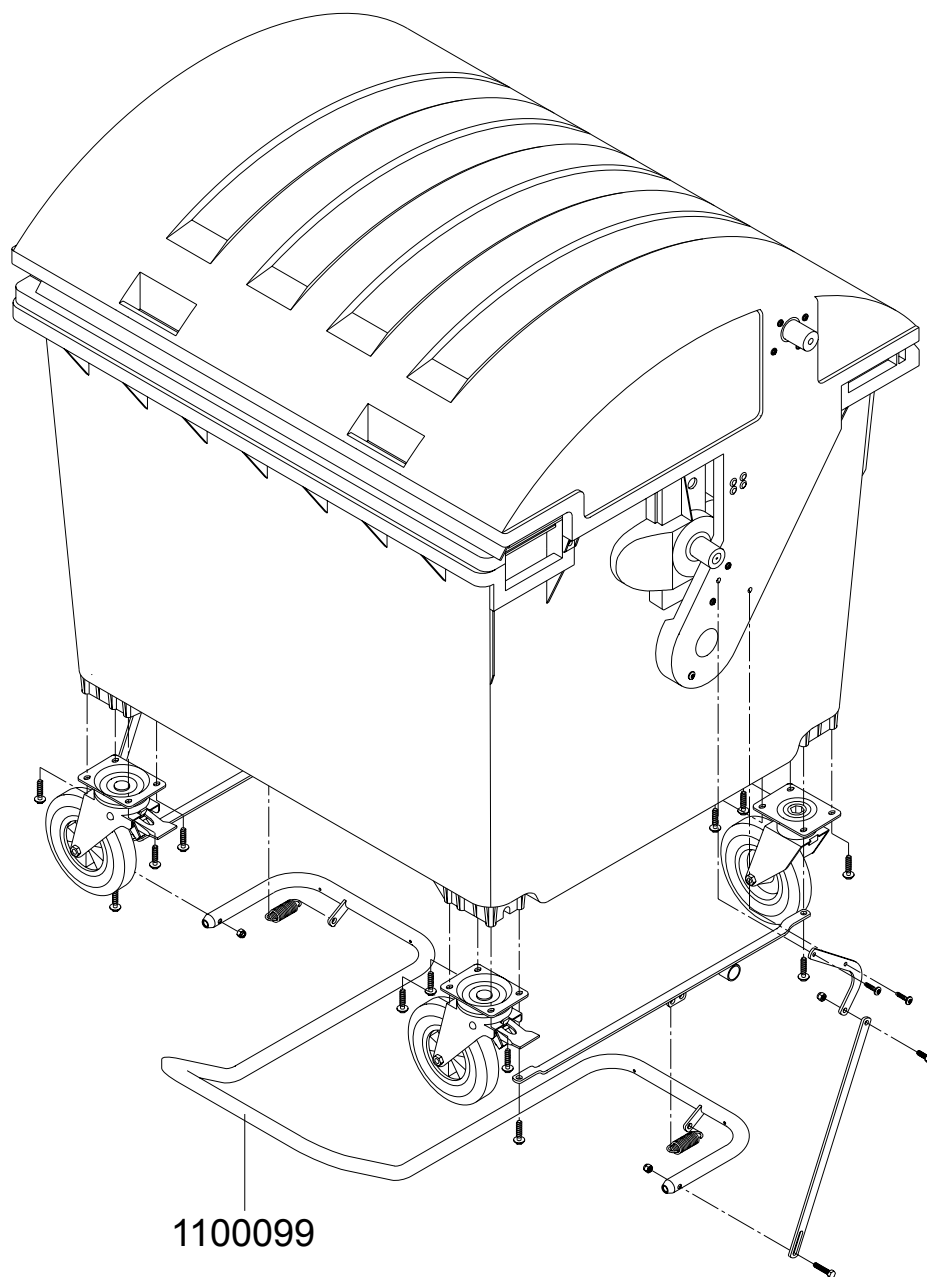

1100099

Aufnahmezapfen links

- 1100001 Aufnahmezapfen links
- 1100055 Aufnahmezapfeneinlage
- 1100031 Schraube 7x30

Aufnahmezapfen rechts Dreikantschloss

- 1100002 Aufnahmezapfen rechts
- 1100055 Aufnahmezapfeneinlage
- 1100095 Dreikantschloss Auf-/ Zu-Stellung
- 1100031 Schraube 7x30

Deckelarmlagerung

- 1100014 Scheibe
- 1100015 Abdeckkappe
- 1100016 Haltewinkel
- 1100017 Deckellager
- 1100032 Schraube 7x20
- 1100033 Schraube 6x16
- 1100067 Schenkelfeder links
- 1100068 Schenkelfeder rechts