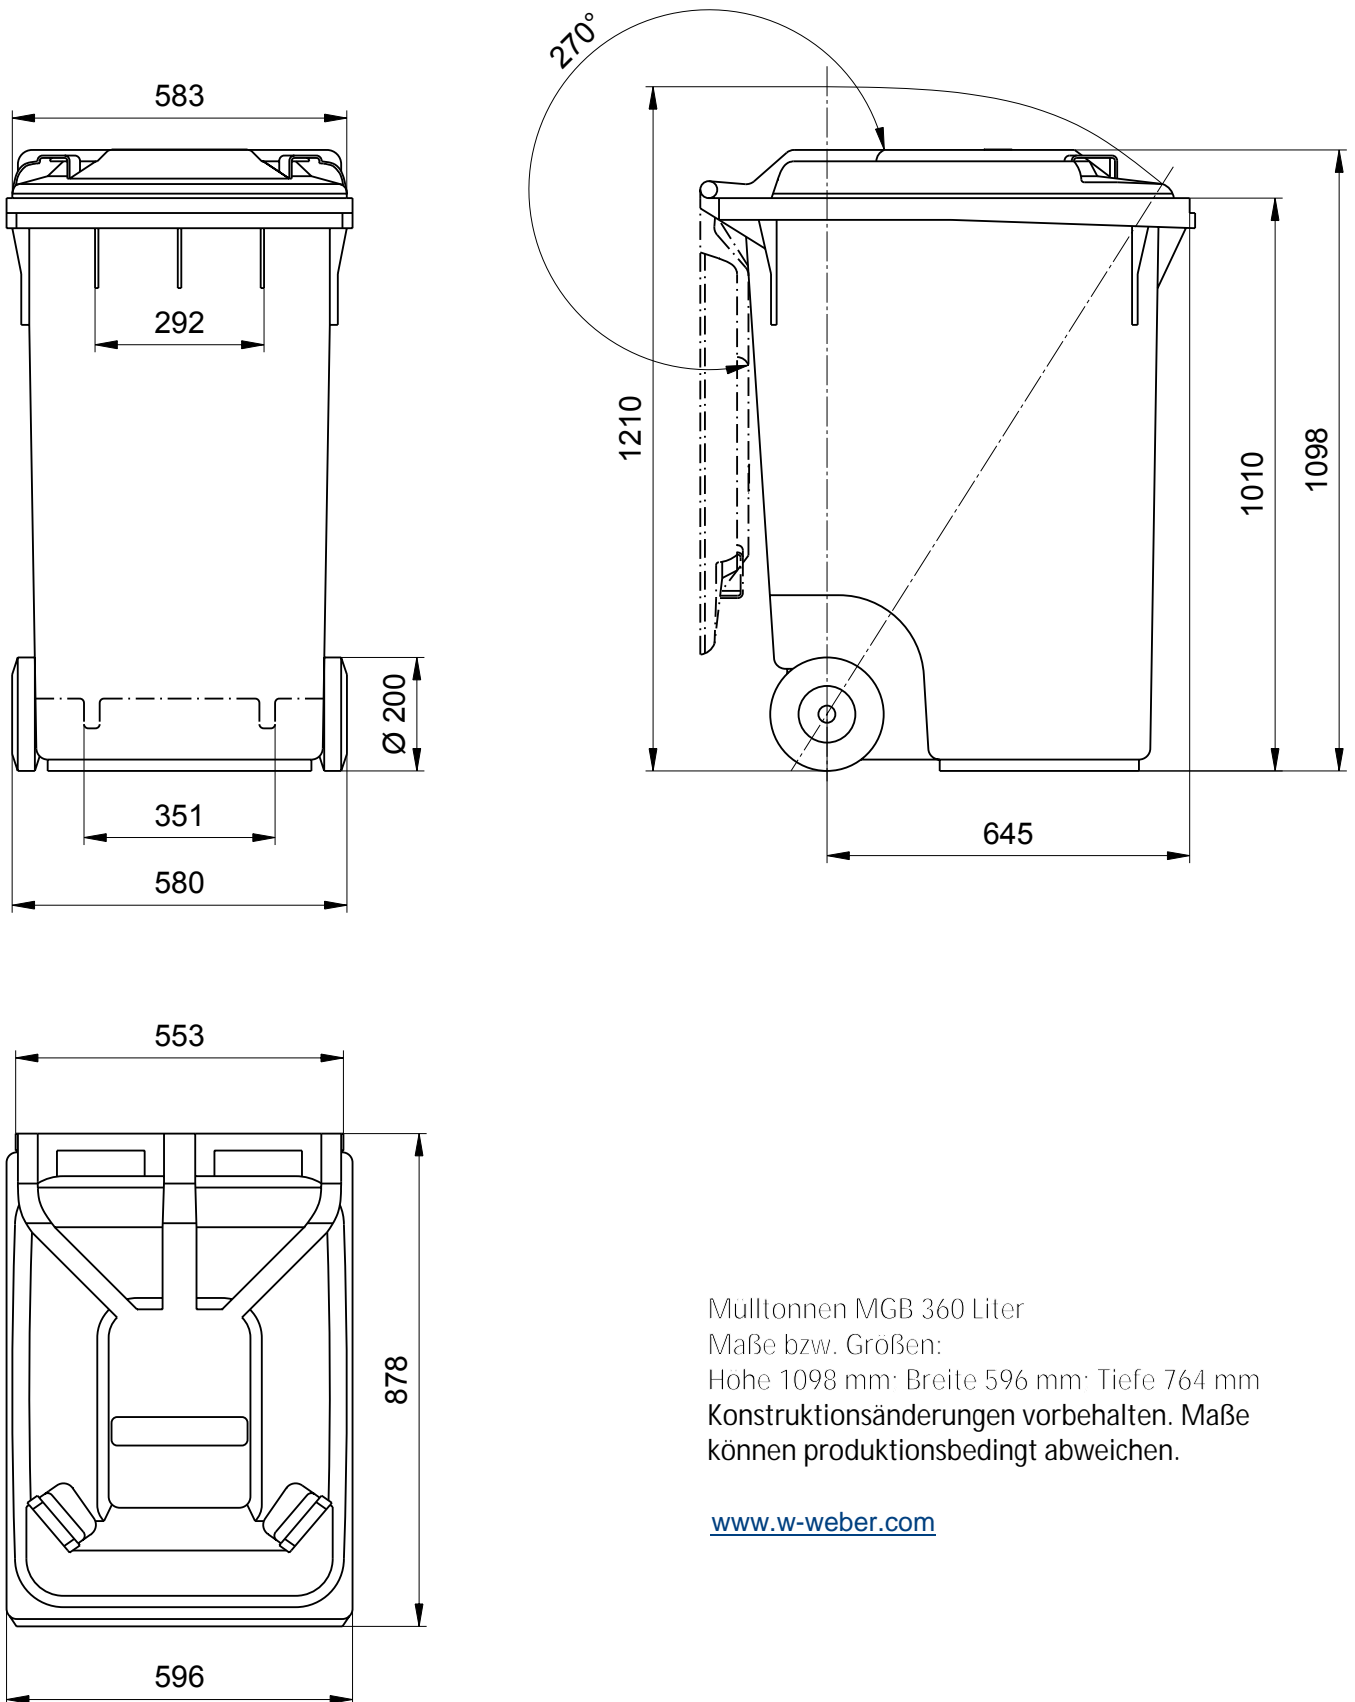

Mülltonnen 360 Liter Maßzeichnung

Mülltonnen MGB 360 Liter

Maße bzw. Größen:

Hohe 1098 mm · Breite 596 mm · Tiefe 764 mm

Konstruktionsänderungen vorbehalten. Maße können produktionsbedingt abweichen.

www.w-weber.com