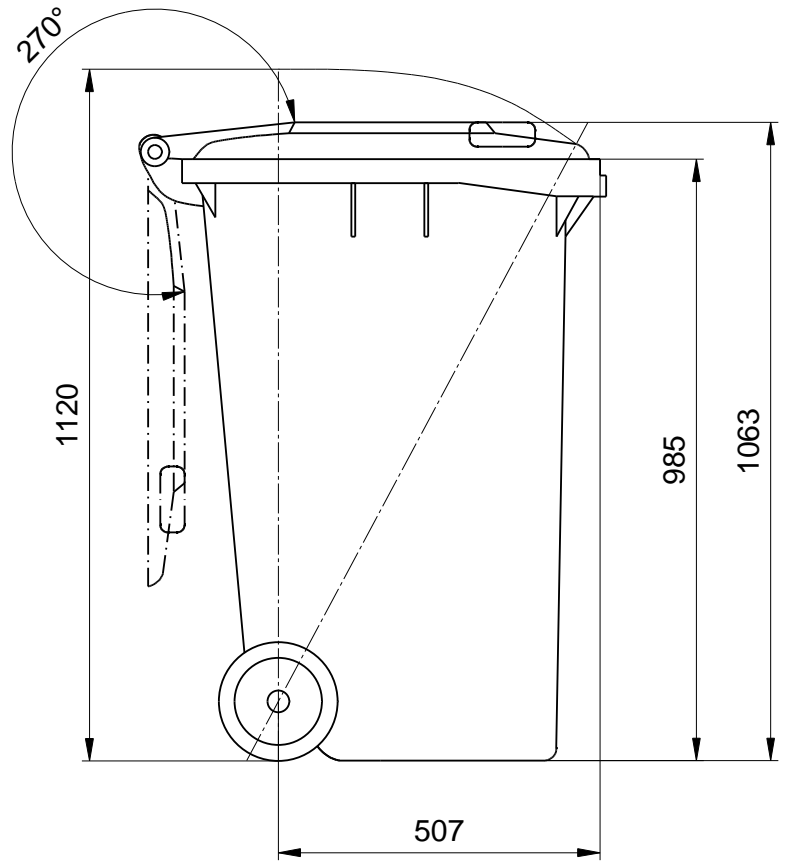

Mülltonne MGB 240 L

Konstruktionsänderungen vorbehalten. Maße können produktionsbedingt abweichen.