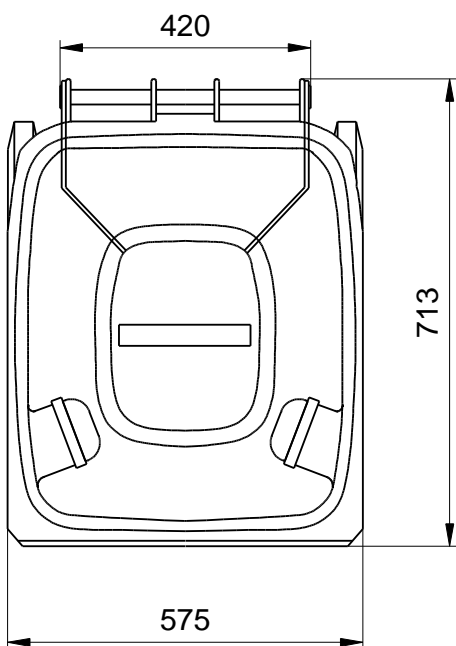

Mülltonne MGB 240 L

Konstruktionsänderungen vorbehalten. Maße können produktionsbedingt abweichen.