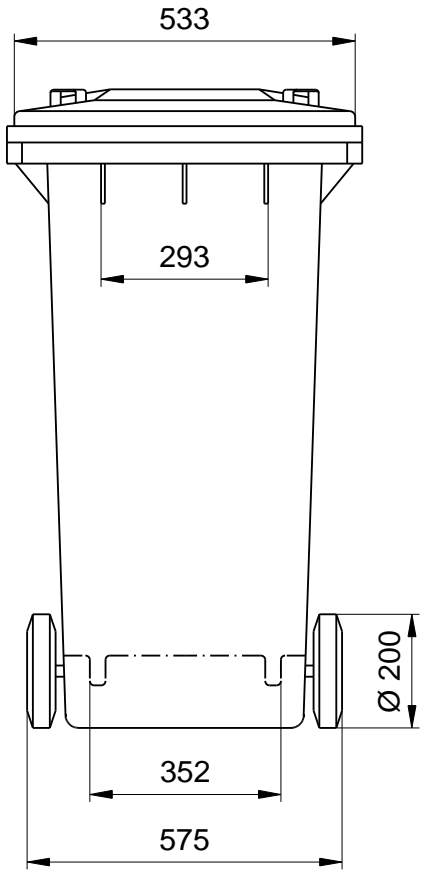

Mülltonne MGB 240 L

Konstruktionsänderungen vorbehalten. Maße können produktionsbedingt abweichen.