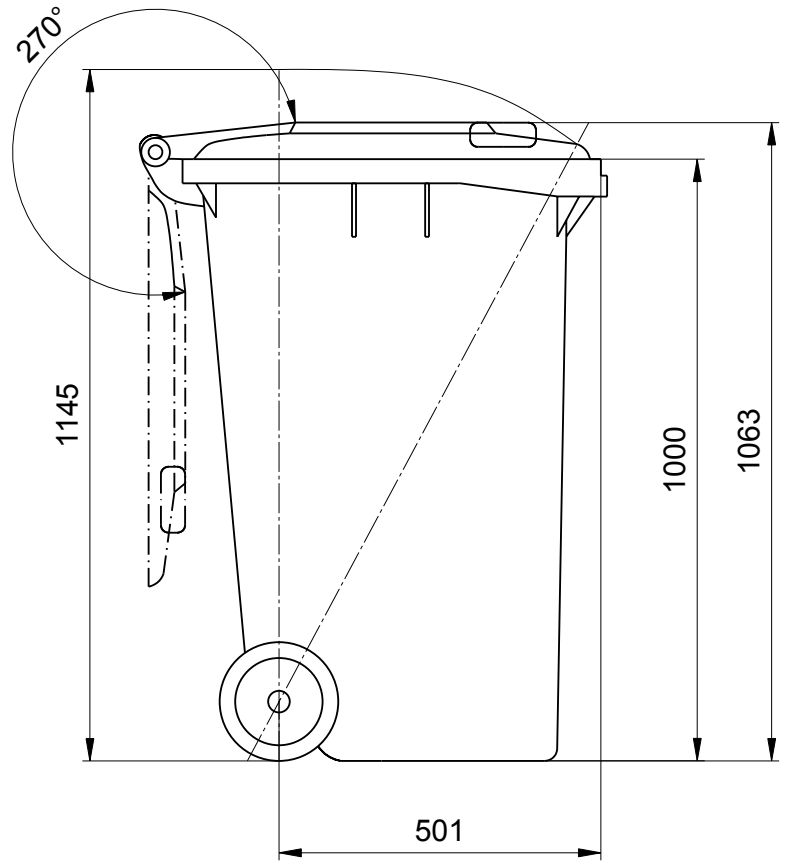

Mülltonnen 240 Liter

Maßzeichnung

Mülltonnen MGB 240 Liter

Maße bzw. Größen:

Höhe 1063 mm · Breite 575 mm · Tiefe 713 mm

Konstruktionsänderungen vorbehalten. Maße können produktionsbedingt abweichen.

www.w-weber.com