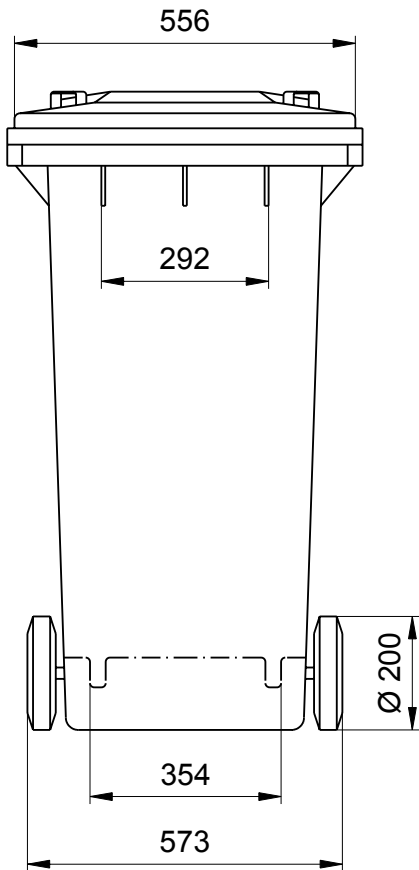

# Mülltonnen 240 Liter

## Maßzeichnung

Mülltonnen MGB 240 Liter

Maße bzw. Größen:

Höhe 1063 mm · Breite 575 mm · Tiefe 713 mm

Konstruktionsänderungen vorbehalten. Maße können produktionsbedingt abweichen.

[www.w-weber.com](http://www.w-weber.com)