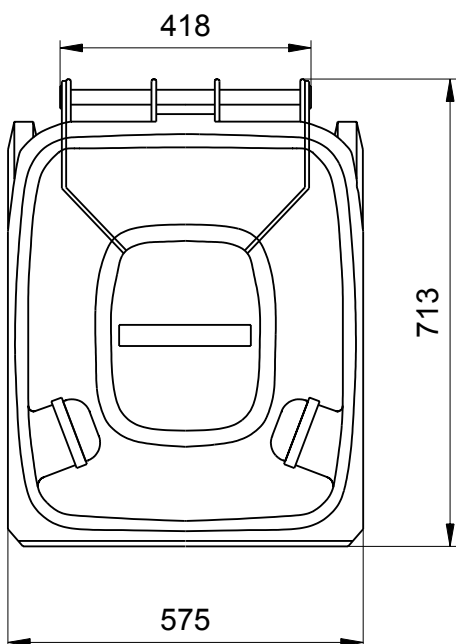

# Mülltonnen 240 Liter

## Maßzeichnung

Mülltonnen MGB 240 Liter

Maße bzw. Größen:

Höhe 1063 mm · Breite 575 mm · Tiefe 713 mm

Konstruktionsänderungen vorbehalten. Maße können produktionsbedingt abweichen.

[www.w-weber.com](http://www.w-weber.com)