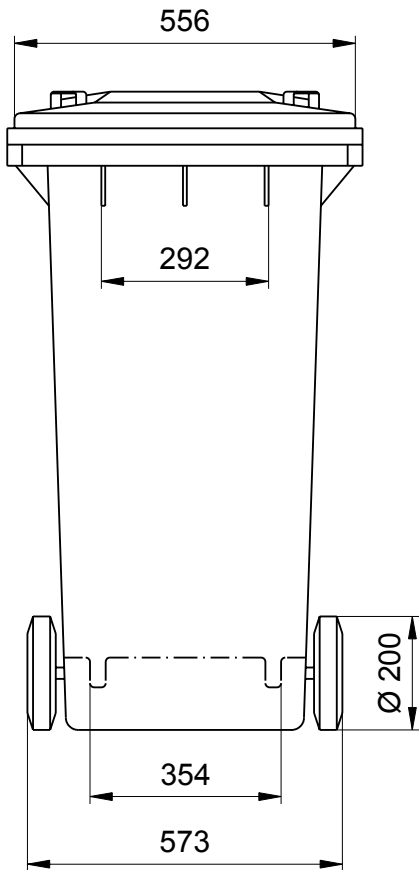

Mülltonnen 240 Liter

Maßzeichnung

Mülltonnen MGB 240 Liter

Maße bzw. Größen:

Höhe 1063 mm · Breite 575 mm · Tiefe 713 mm

Konstruktionsänderungen vorbehalten. Maße können produktionsbedingt abweichen.

www.w-weber.com