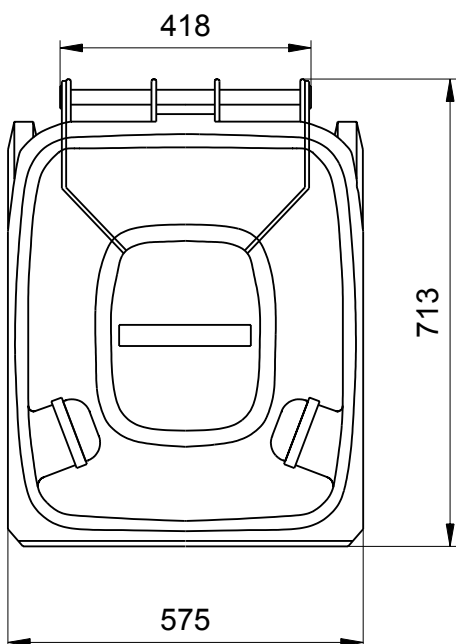

Mülltonnen 240 Liter

Maßzeichnung

Mülltonnen MGB 240 Liter

Maße bzw. Größen:

Höhe 1063 mm · Breite 575 mm · Tiefe 713 mm

Konstruktionsänderungen vorbehalten. Maße können produktionsbedingt abweichen.

www.w-weber.com