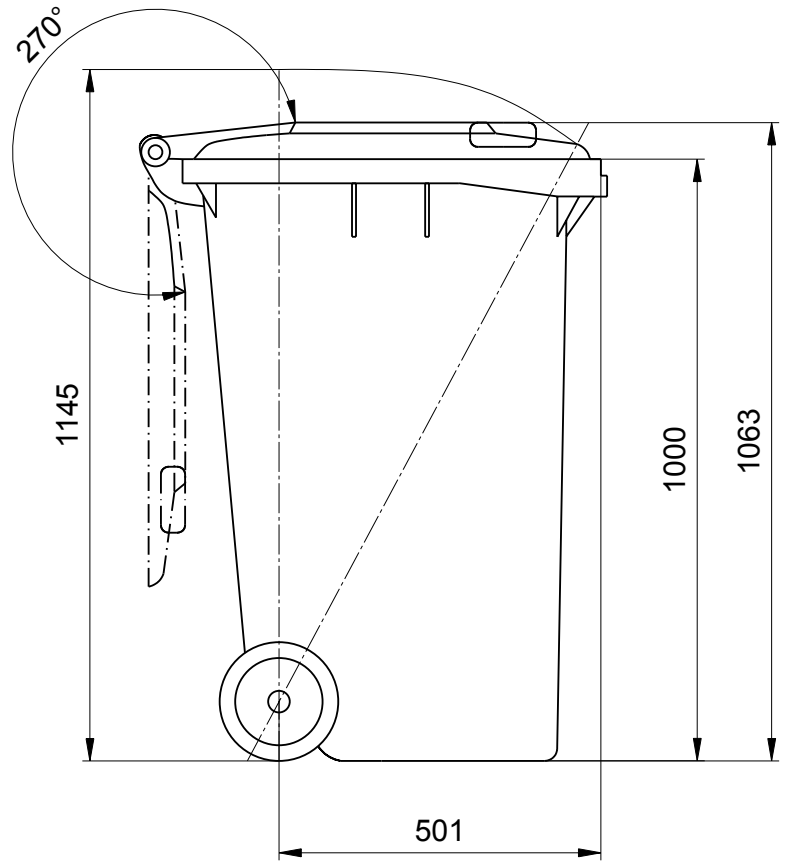

# Mülltonnen 240 Liter

## Maßzeichnung

Mülltonnen MGB 240 Liter

Maße bzw. Größen:

Höhe 1063 mm · Breite 575 mm · Tiefe 713 mm

Konstruktionsänderungen vorbehalten. Maße können produktionsbedingt abweichen.

[www.w-weber.com](http://www.w-weber.com)