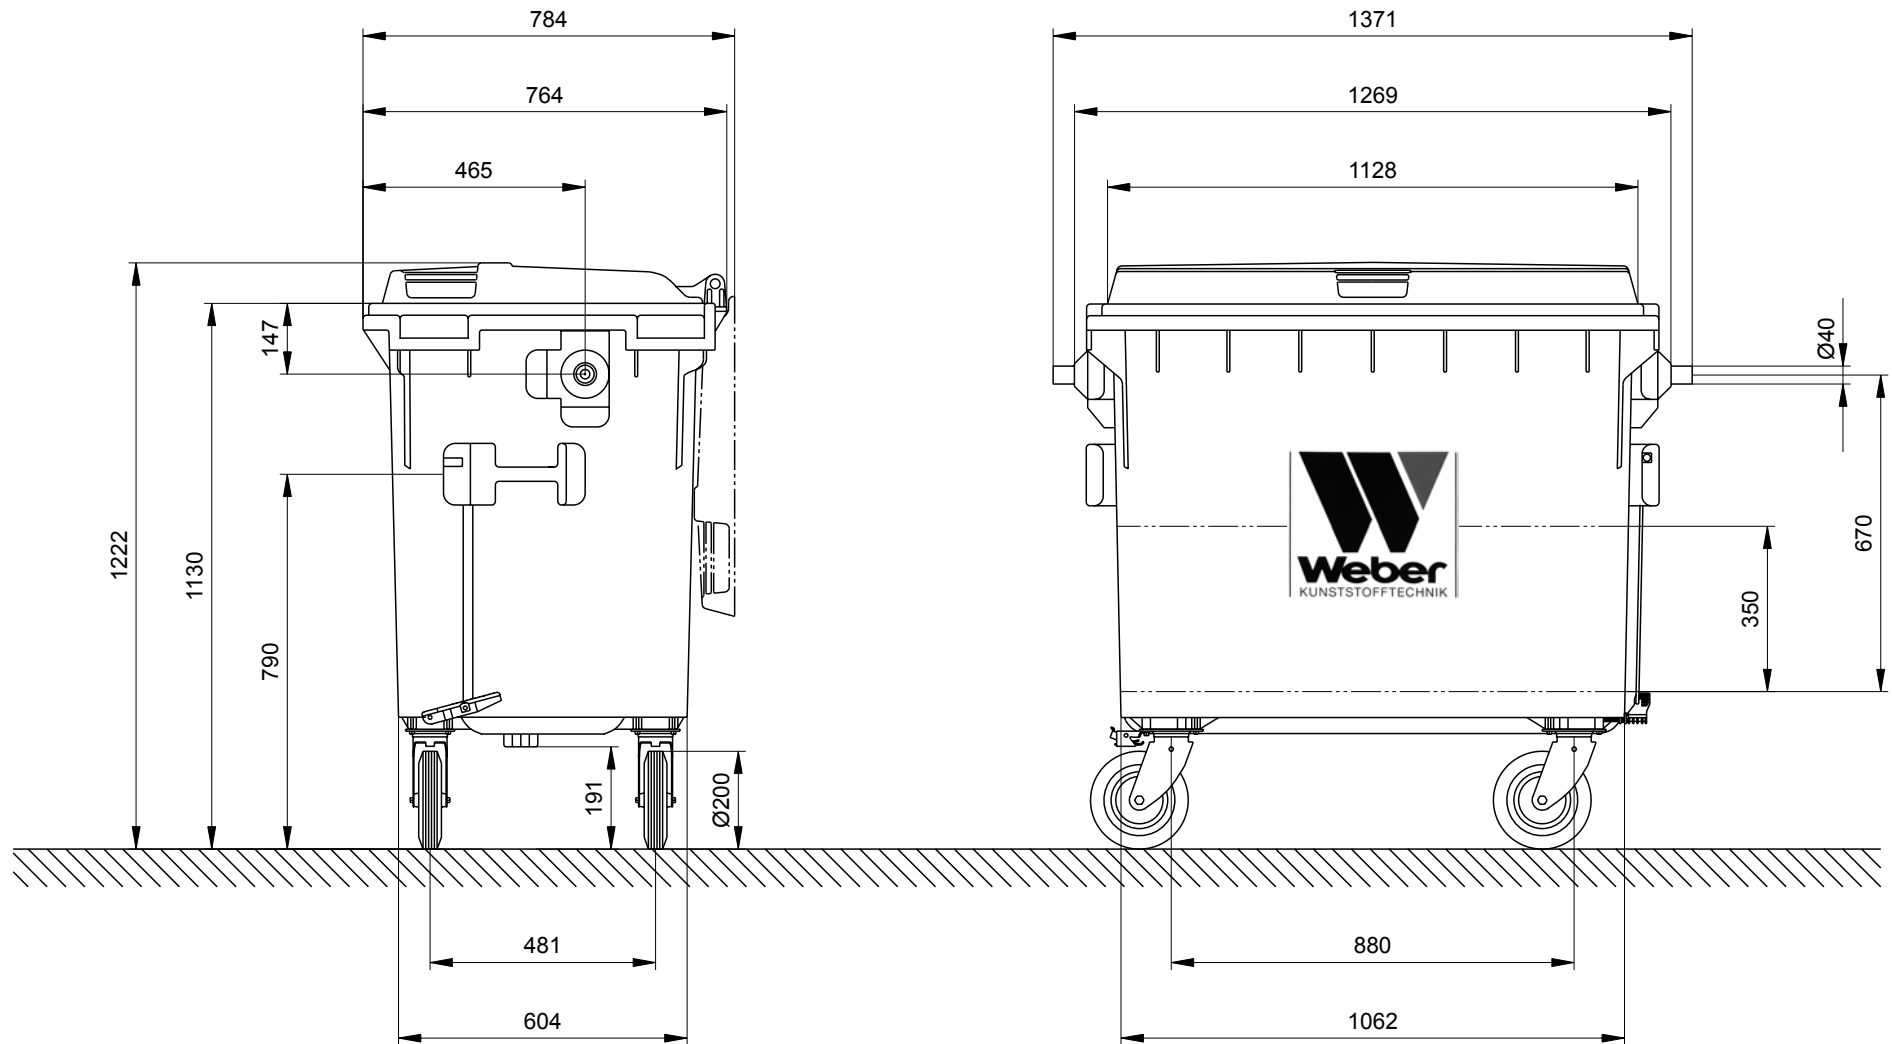

Müllbehälter Weber MGB 660 Liter Flachdeckel Maßzeichnung

Müllbehälter MGB 660 Liter Flachdeckel

Maße bzw. Größen: Höhe 1222 mm · Breite 1371 mm · Tiefe 764 mm

Konstruktionsänderungen vorbehalten. Maße können produktionsbedingt abweichen.