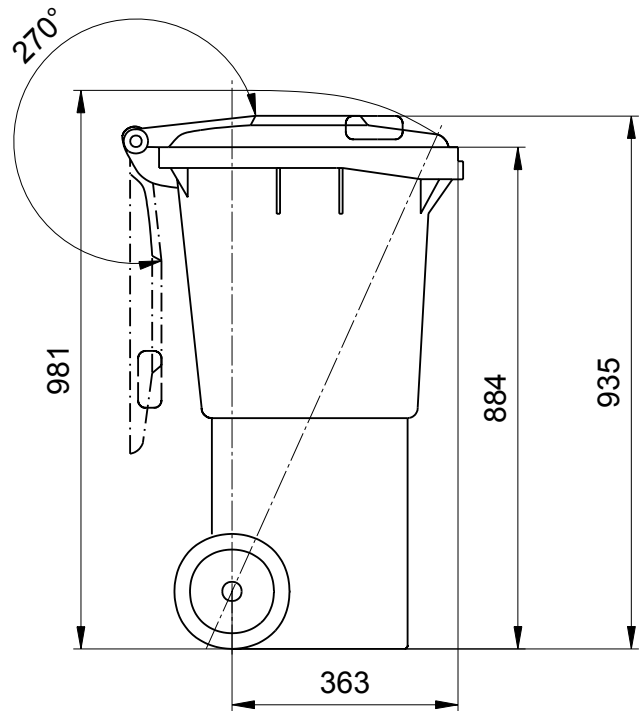

Müllbehälter Weber MGB 60 Liter

Maßzeichnung

Müllbehälter MGB 60 Liter

Maße bzw. Größen:

Höhe 935 mm · Breite 445 mm · Tiefe 520 mm

Konstruktionsänderungen vorbehalten. Maße können produktionsbedingt abweichen.