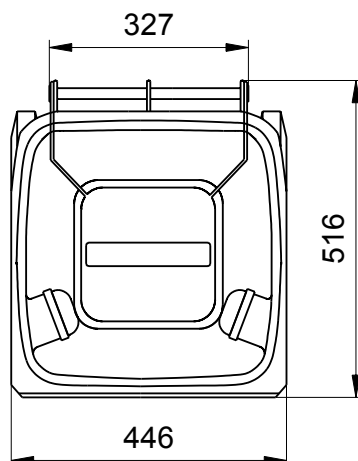

Müllbehälter Weber MGB 60 Liter

Maßzeichnung

Müllbehälter MGB 60 Liter

Maße bzw. Größen:

Höhe 935 mm · Breite 445 mm · Tiefe 520 mm

Konstruktionsänderungen vorbehalten. Maße können produktionsbedingt abweichen.