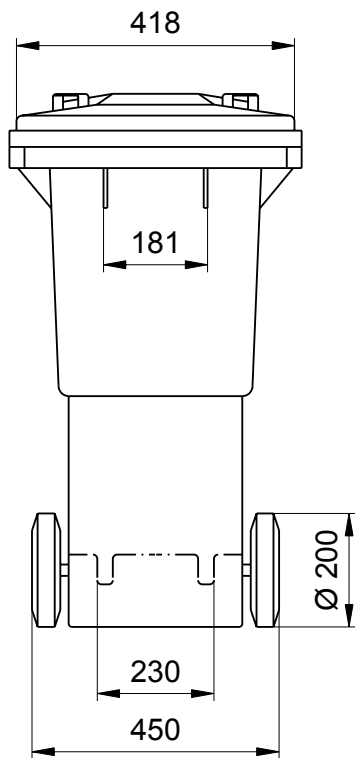

Müllbehälter Weber MGB 60 Liter

Maßzeichnung

Müllbehälter MGB 60 Liter

Maße bzw. Größen:

Höhe 935 mm · Breite 445 mm · Tiefe 520 mm

Konstruktionsänderungen vorbehalten. Maße können produktionsbedingt abweichen.