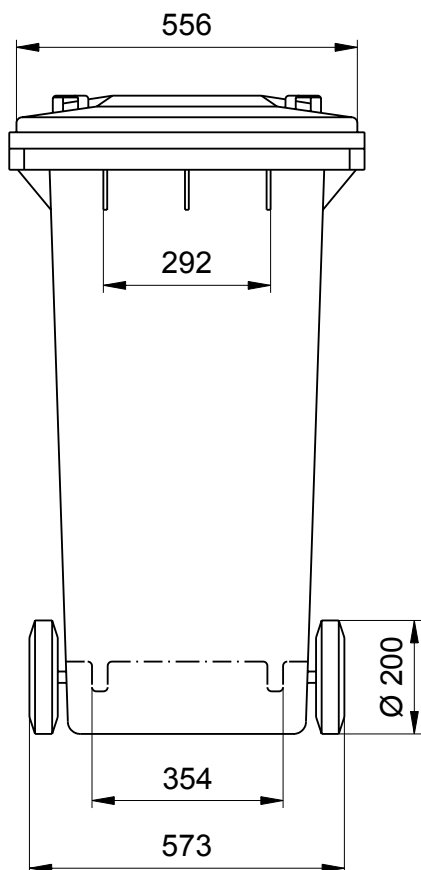

Müllbehälter Weber MGB 240 Liter

Maßzeichnung

Müllbehälter MGB 240 Liter

Maße bzw. Größen:

Höhe 1063 mm · Breite 575 mm · Tiefe 713 mm

Konstruktionsänderungen vorbehalten. Maße können
produktionsbedingt abweichen.