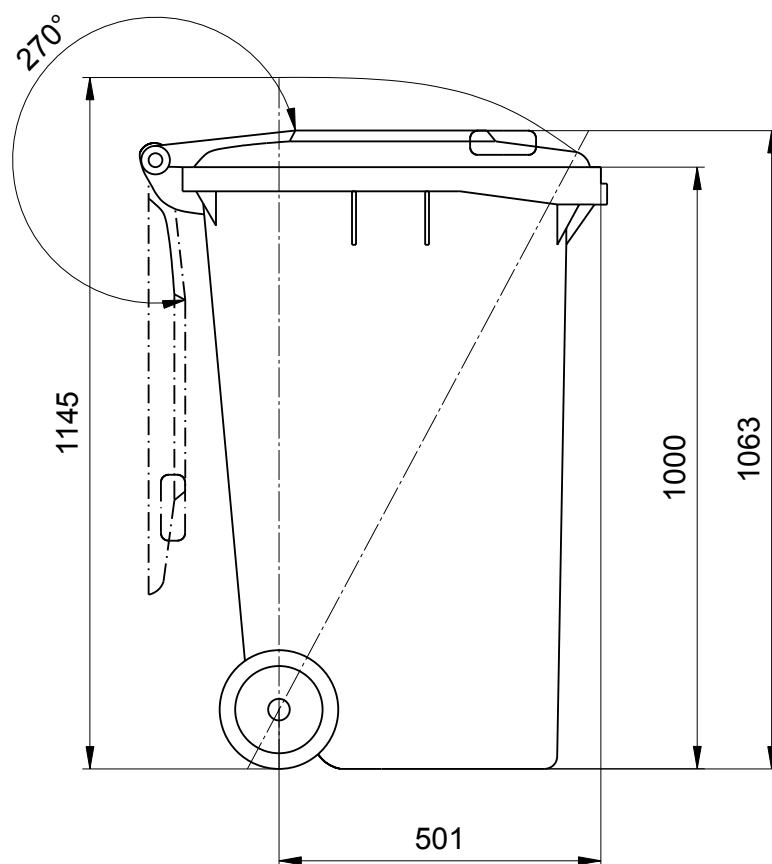

Müllbehälter Weber MGB 240 Liter

Maßzeichnung

Müllbehälter MGB 240 Liter

Maße bzw. Größen:

Höhe 1063 mm · Breite 575 mm · Tiefe 713 mm

Konstruktionsänderungen vorbehalten. Maße können
produktionsbedingt abweichen.