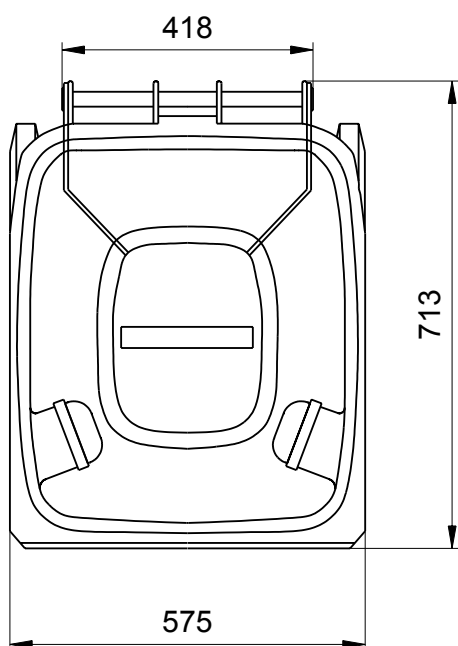

Müllbehälter Weber MGB 240 Liter

Maßzeichnung

Müllbehälter MGB 240 Liter

Maße bzw. Größen:

Höhe 1063 mm · Breite 575 mm · Tiefe 713 mm

Konstruktionsänderungen vorbehalten. Maße können
produktionsbedingt abweichen.