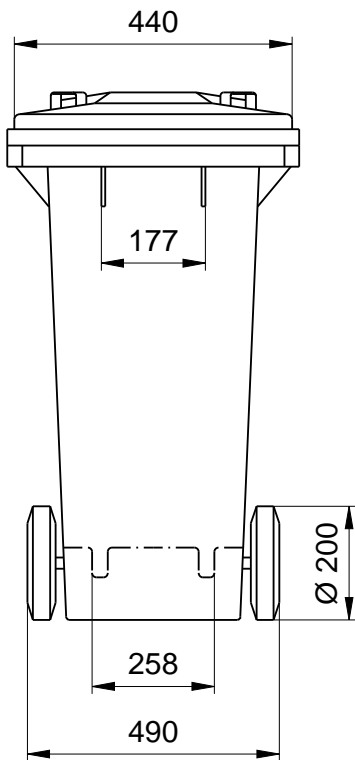

Müllbehälter Weber MGB 120 Liter

Maßzeichnung

Müllbehälter MGB 120 Liter

Maße bzw. Größen:

Hohe 930 mm · Breite 475 mm · Tiefe 545 mm

Konstruktionsänderungen vorbehalten. Maße können produktionsbedingt abweichen.