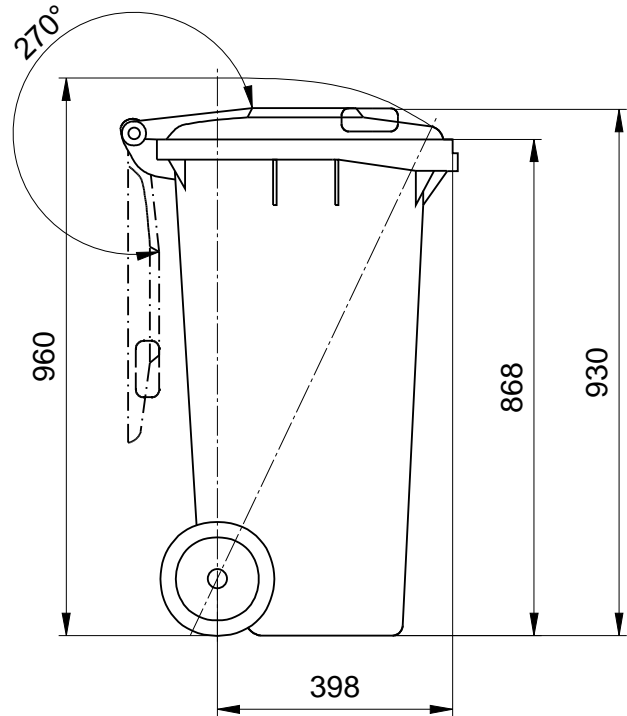

Müllbehälter Weber MGB 120 Liter

Maßzeichnung

Müllbehälter MGB 120 Liter

Maße bzw. Größen:

Hohe 930 mm · Breite 475 mm · Tiefe 545 mm

Konstruktionsänderungen vorbehalten. Maße können produktionsbedingt abweichen.