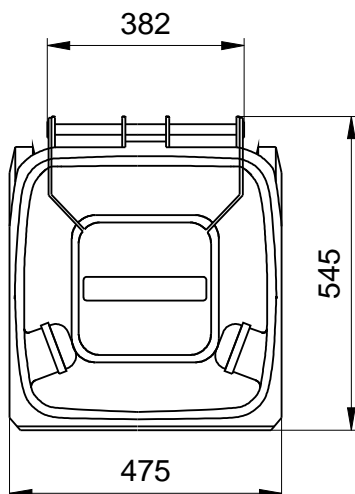

Müllbehälter Weber MGB 120 Liter

Maßzeichnung

Müllbehälter MGB 120 Liter

Maße bzw. Größen:

Hohe 930 mm · Breite 475 mm · Tiefe 545 mm

Konstruktionsänderungen vorbehalten. Maße können produktionsbedingt abweichen.