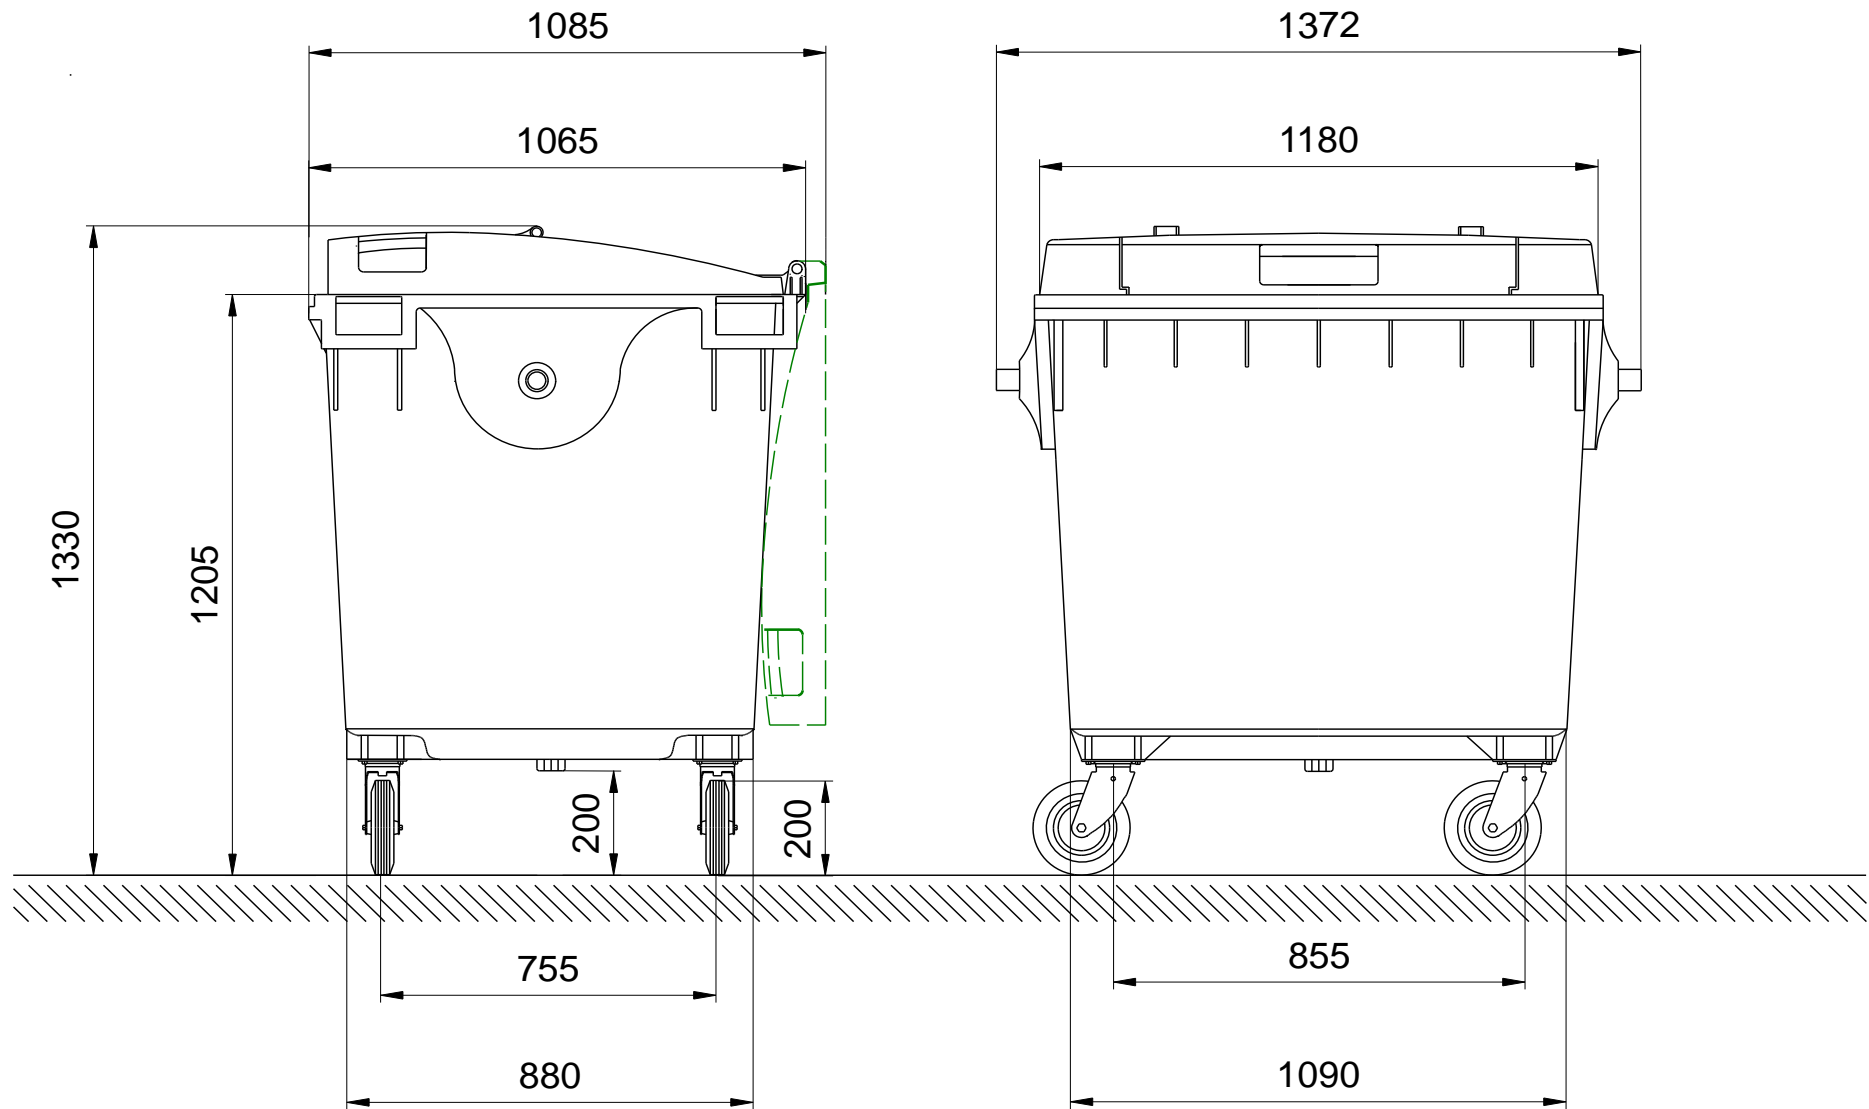

Müllbehälter Weber MGB 1100 Liter Flachdeckel mit Deckel im Deckel Maßzeichnung

Müllbehälter MGB 1100 Liter Flachdeckel mit Deckel im Deckel
Maße bzw. Größen: Höhe 1330 mm · Breite 1372 mm · Tiefe 1065 mm
Konstruktionsänderungen vorbehalten. Maße können produktionsbedingt abweichen.