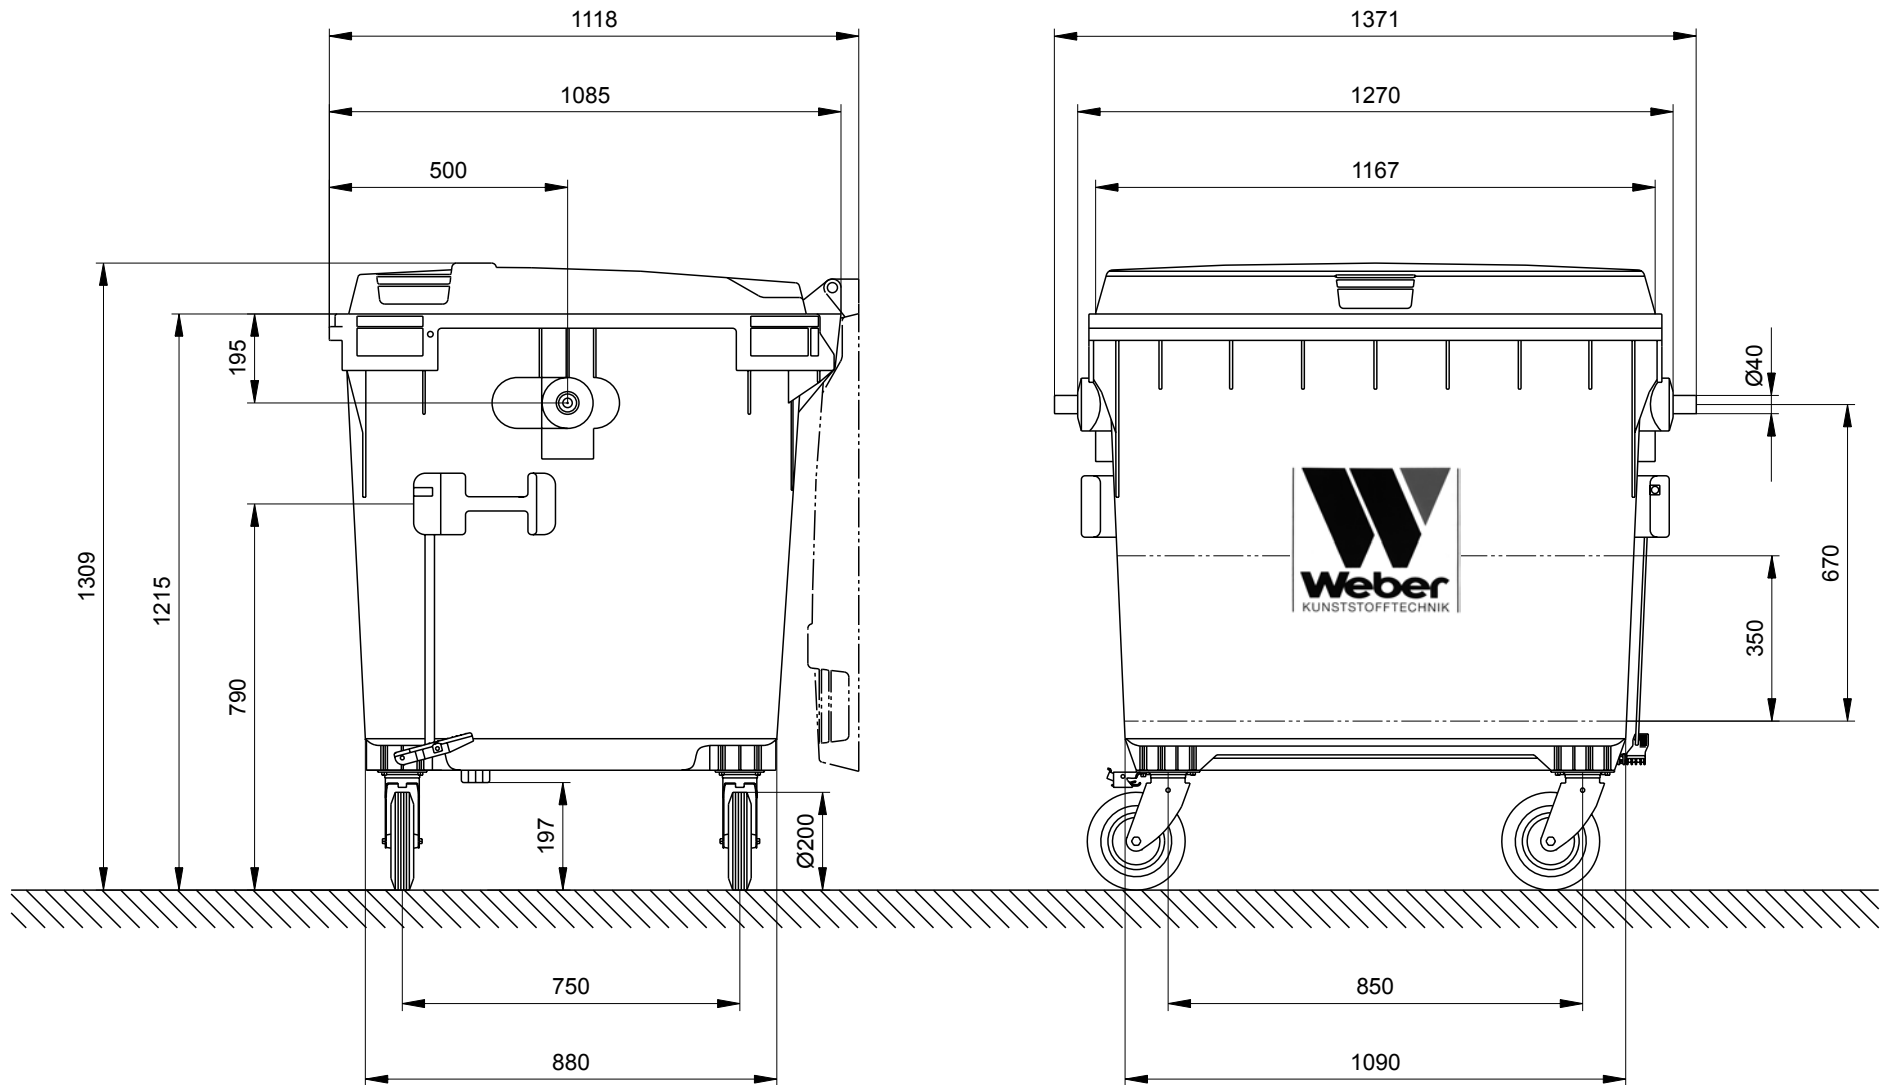

Müllbehälter Weber MGB 1100 Liter Flachdeckel CLASSIC Maßzeichnung

Müllbehälter MGB 1100 Liter Flachdeckel CLASSIC
Maße bzw. Größen: Höhe 1309 mm· Breite 1371 mm· Tiefe 1085 mm **Konstrukti
onsänderungen vorbehalten. Maße können produktionsbedingt abweichen.**