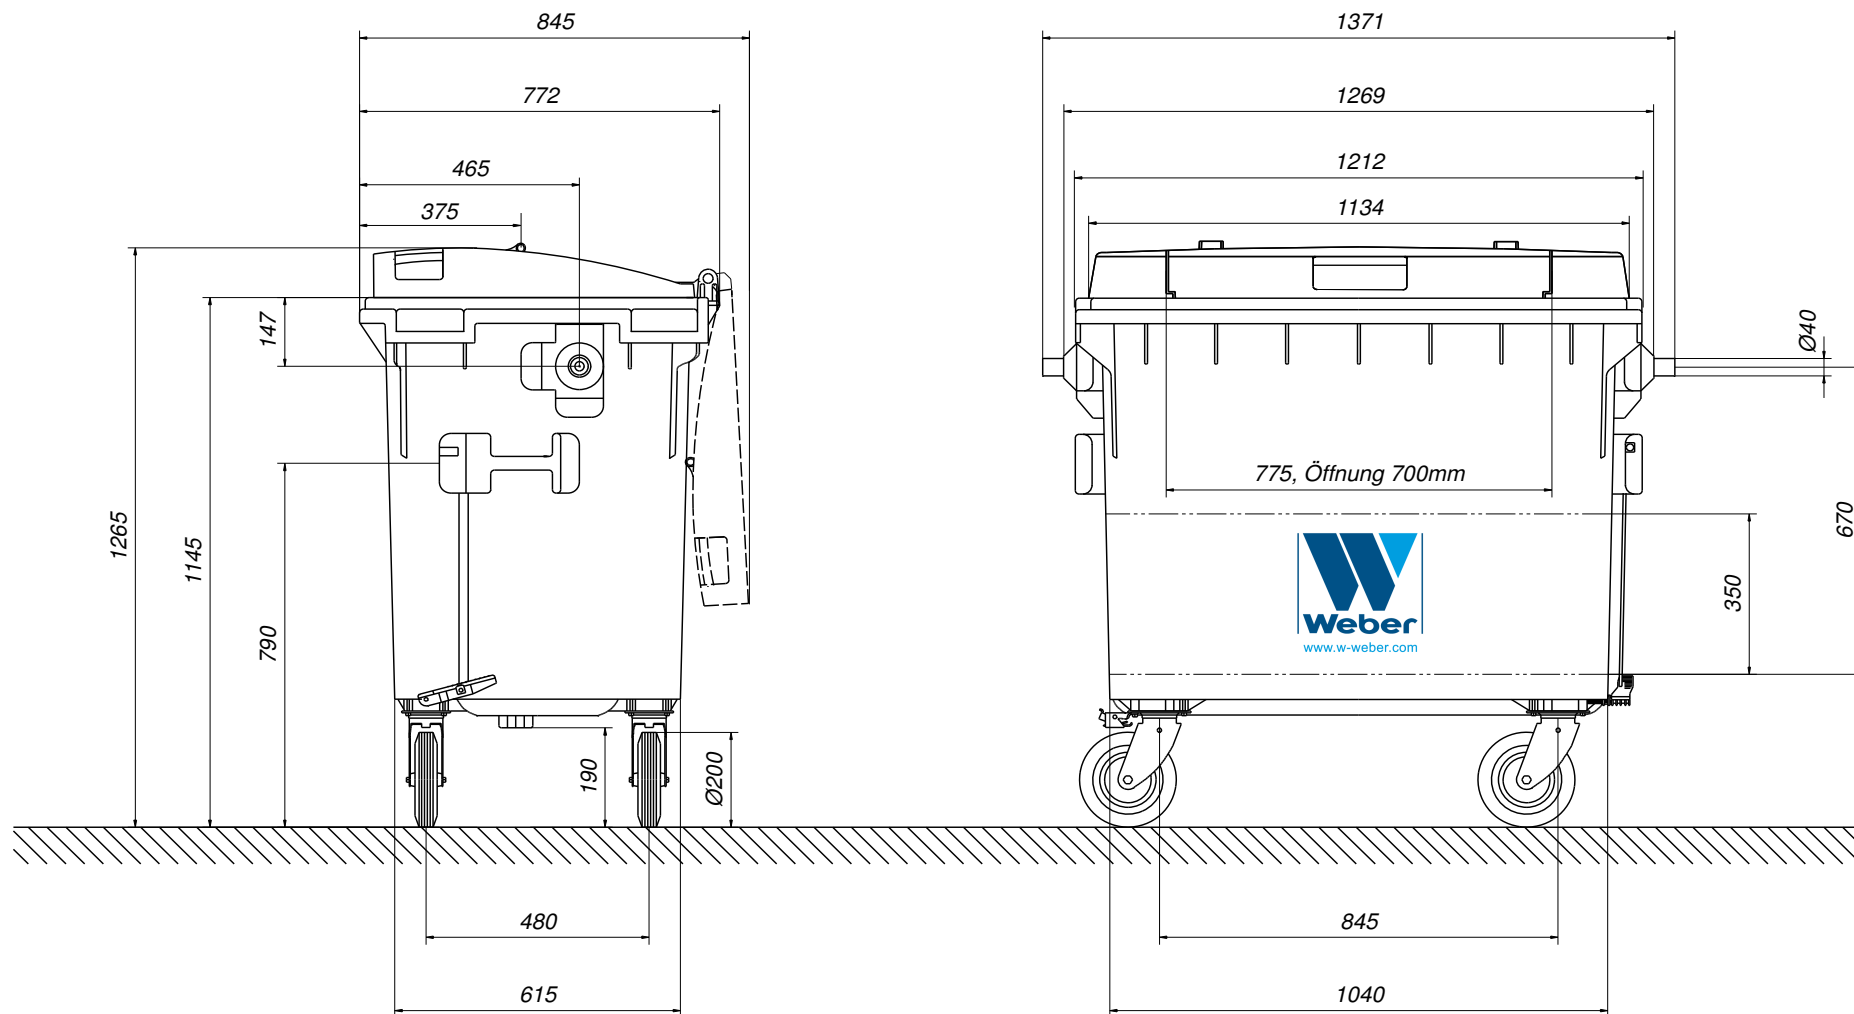

Abfallsammler & Wertstoffsammler MGB 660 Liter mit Deckel im Deckel, aus Plastik, 4-Rad, vom Hersteller Weber. Maßzeichnungen, Maße, Größen

Abfallsammler & Wertstoffsammler 660 Liter mit Deckel im Deckel, aus Plastik, 4-Rad.
 Maße, Größen, Abmessungen: Höhe 1265 mm· Breite 1371 mm· Tiefe 772 mm.
 Konstruktionsänderungen vorbehalten. Maße können produktionsbedingt abweichen.