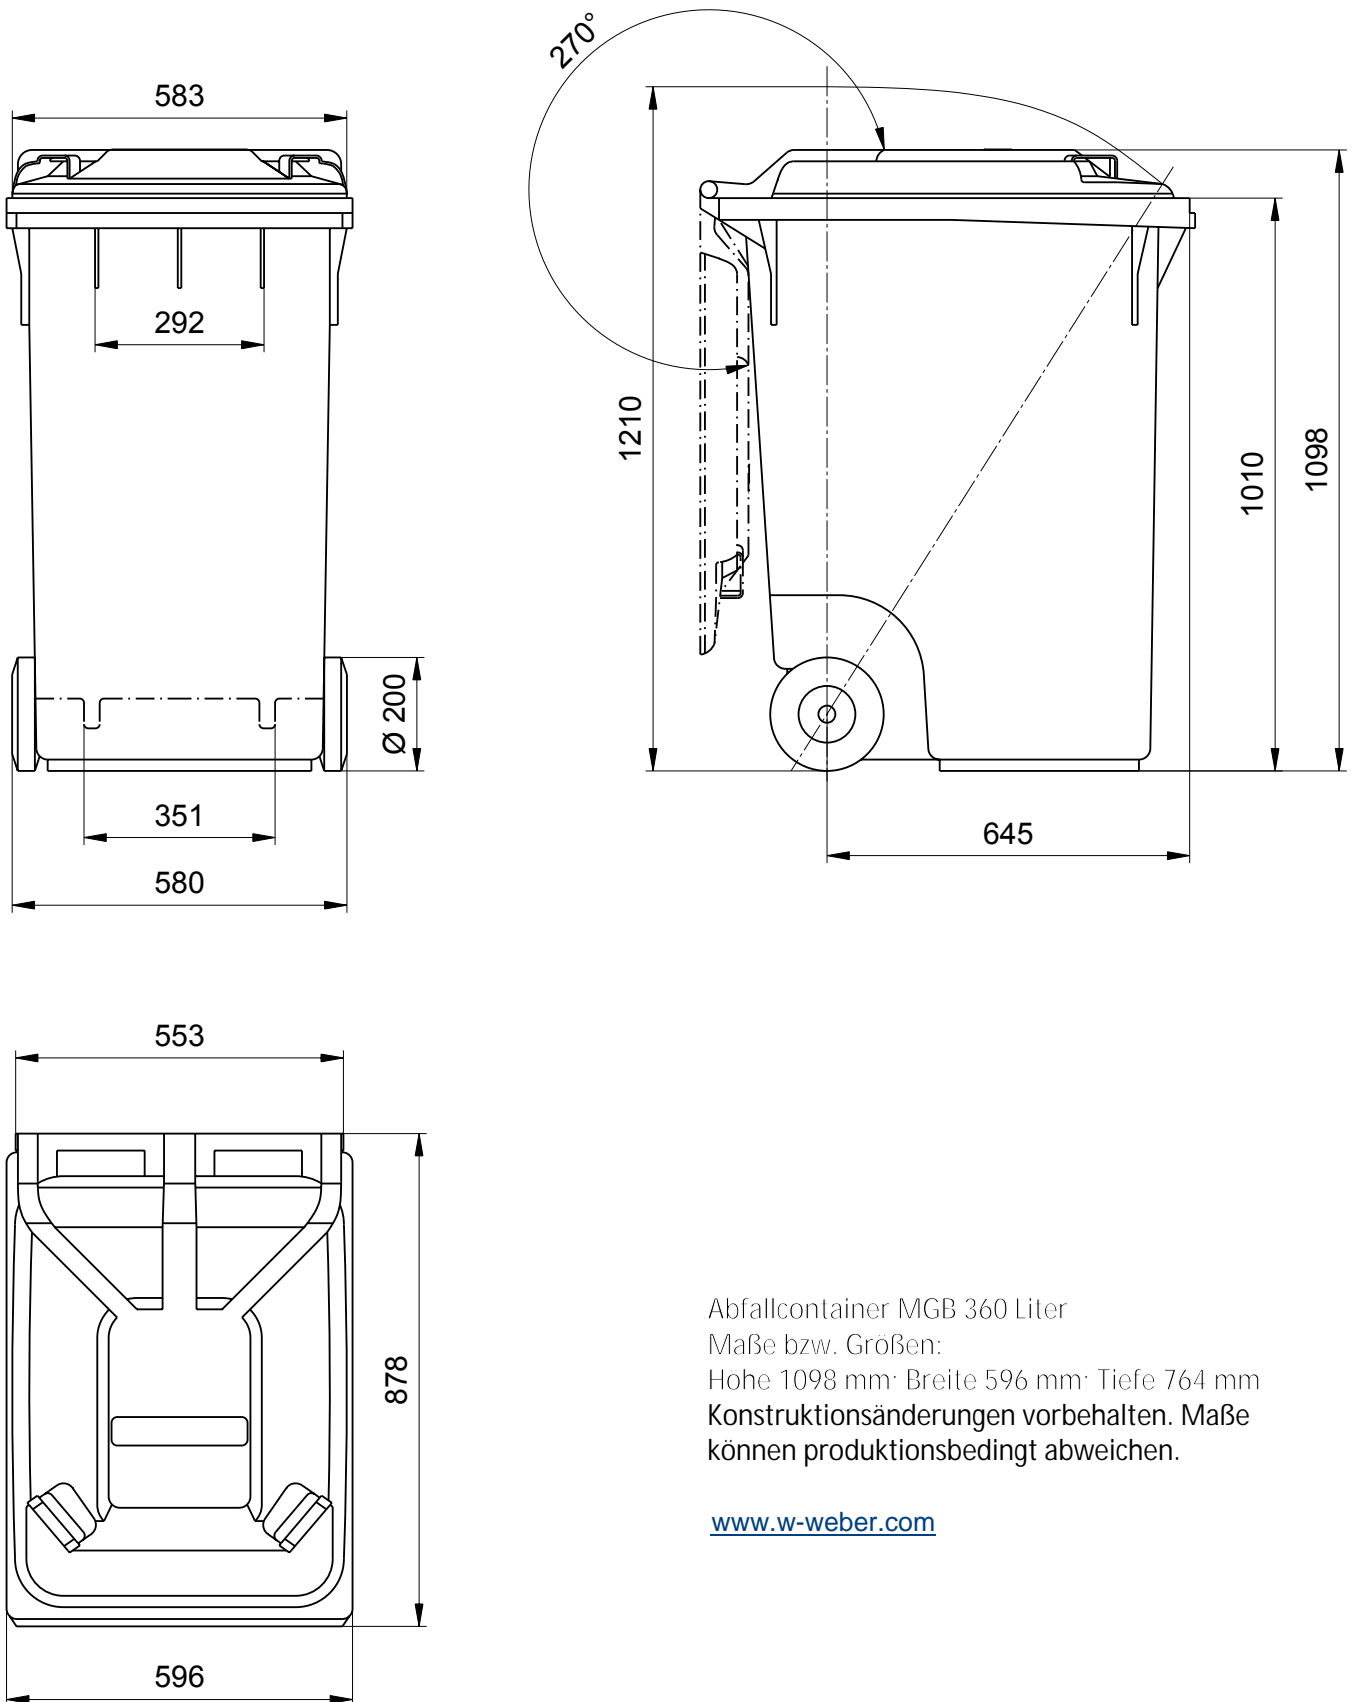

# Abfallcontainer 360 Liter

## Maßzeichnung

Abfallcontainer MGB 360 Liter

Maße bzw. Größen:

Hohe 1098 mm · Breite 596 mm · Tiefe 764 mm

**Konstruktionsänderungen vorbehalten. Maße können produktionsbedingt abweichen.**

[www.w-weber.com](http://www.w-weber.com)