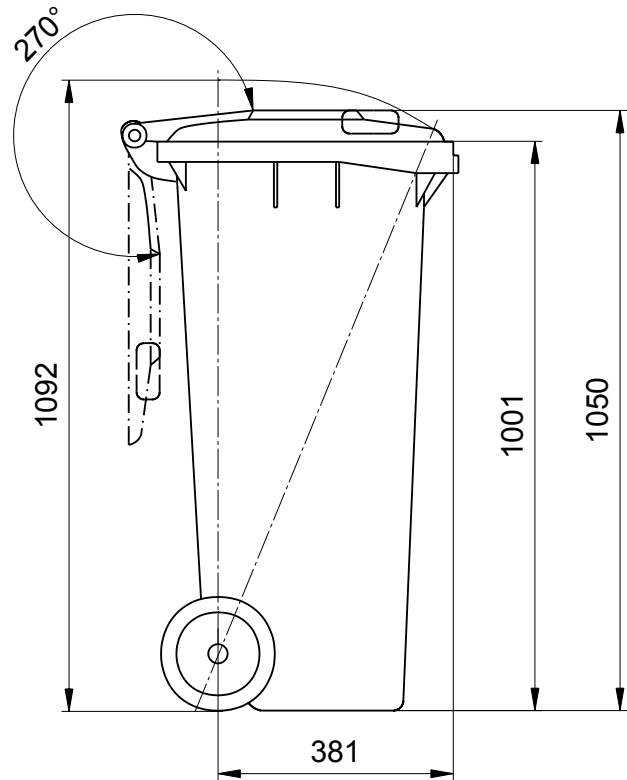

Abfallcontainer 140 Liter

Maßzeichnung

Abfallcontainer MGB 140 Liter

Maße bzw. Größen:

Hohe 1050 mm: Breite 475 mm: Tiefe 545 mm

Konstruktionsänderungen vorbehalten. Maße können produktionsbedingt abweichen.