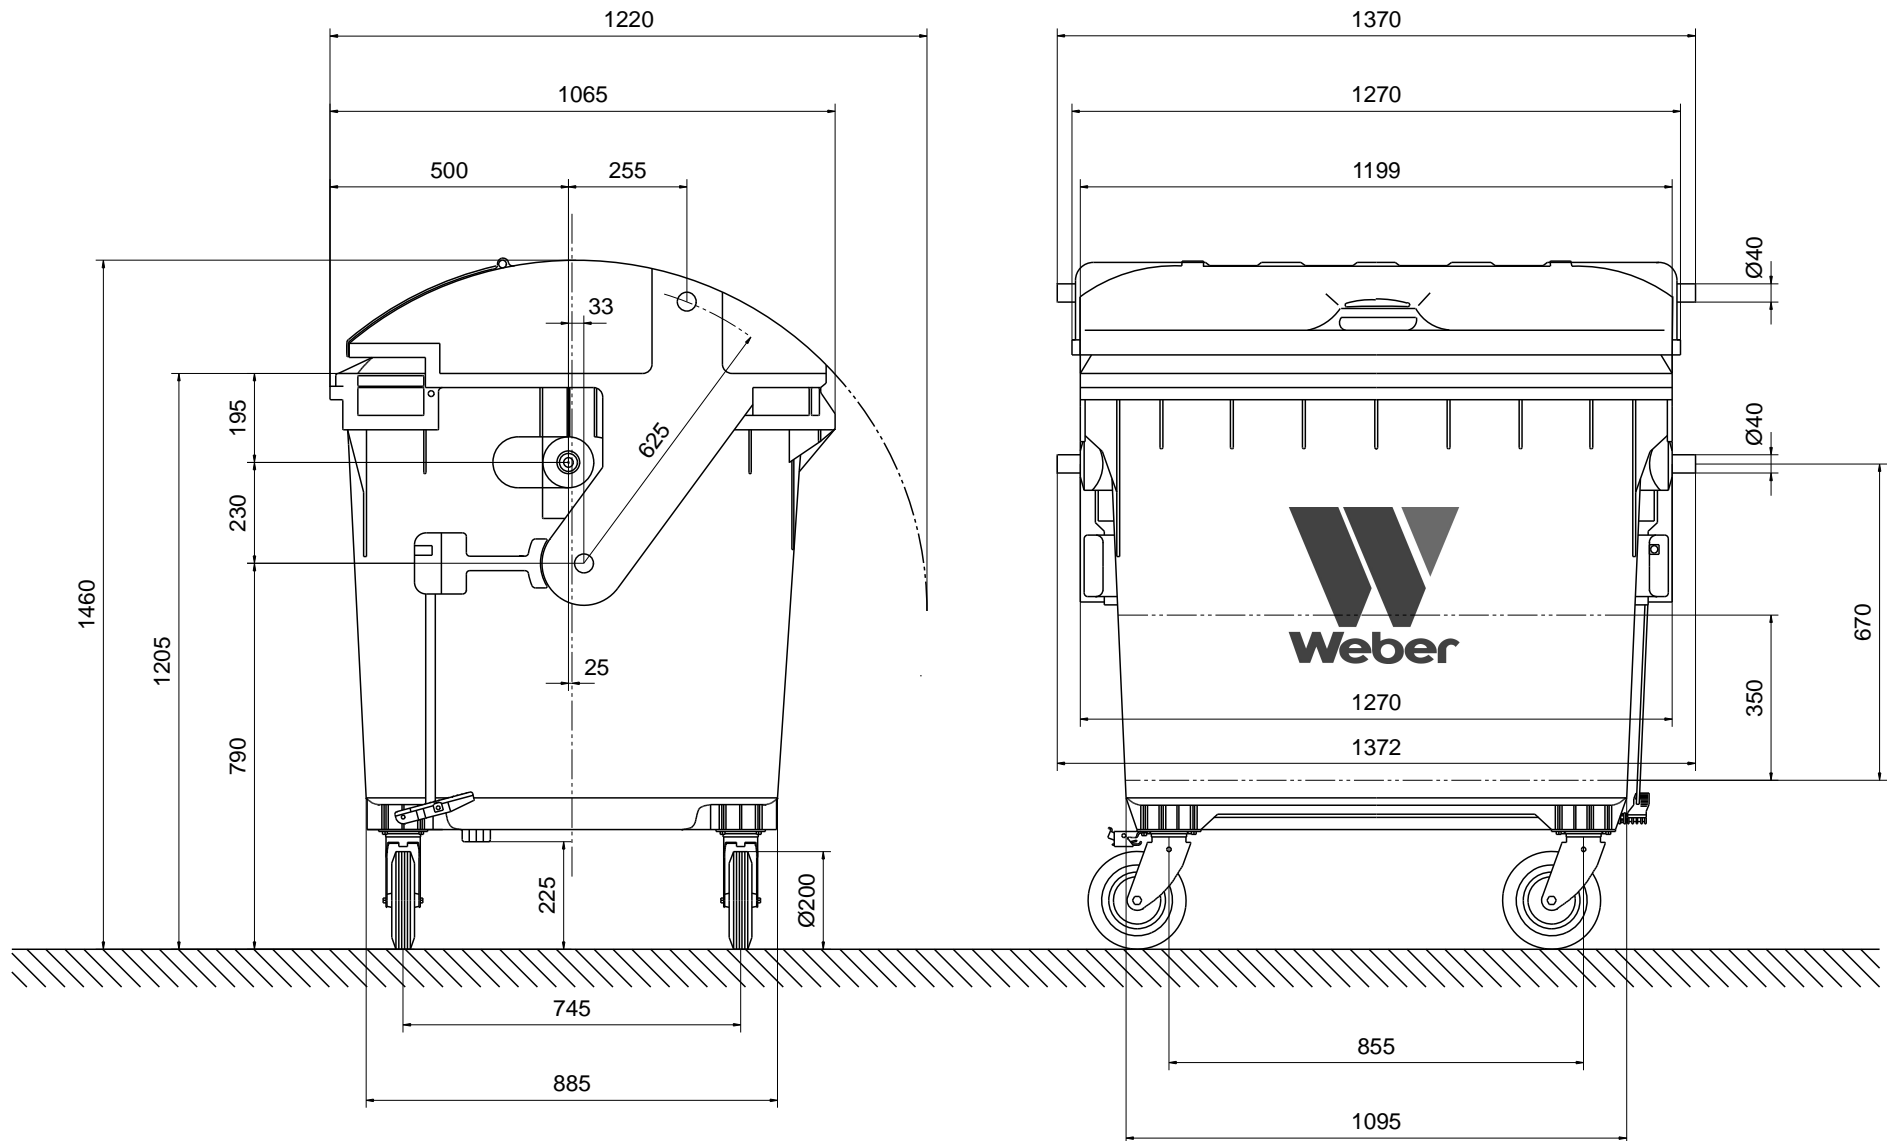

# Abfallcontainer Weber MGB 1100 Liter Runddeckel (Schiebedeckel) mit Deckel im Deckel Maßzeichnung

Abfallcontainer MGB 1100 Liter Runddeckel (Schiebedeckel) mit Deckel im Deckel  
Maße bzw. Größen: Höhe 1460 mm: Breite 1372 mm: Tiefe 1065 mm. **Konstruktionsänderungen vorbehalten. Maße können produktionsbedingt abweichen.**