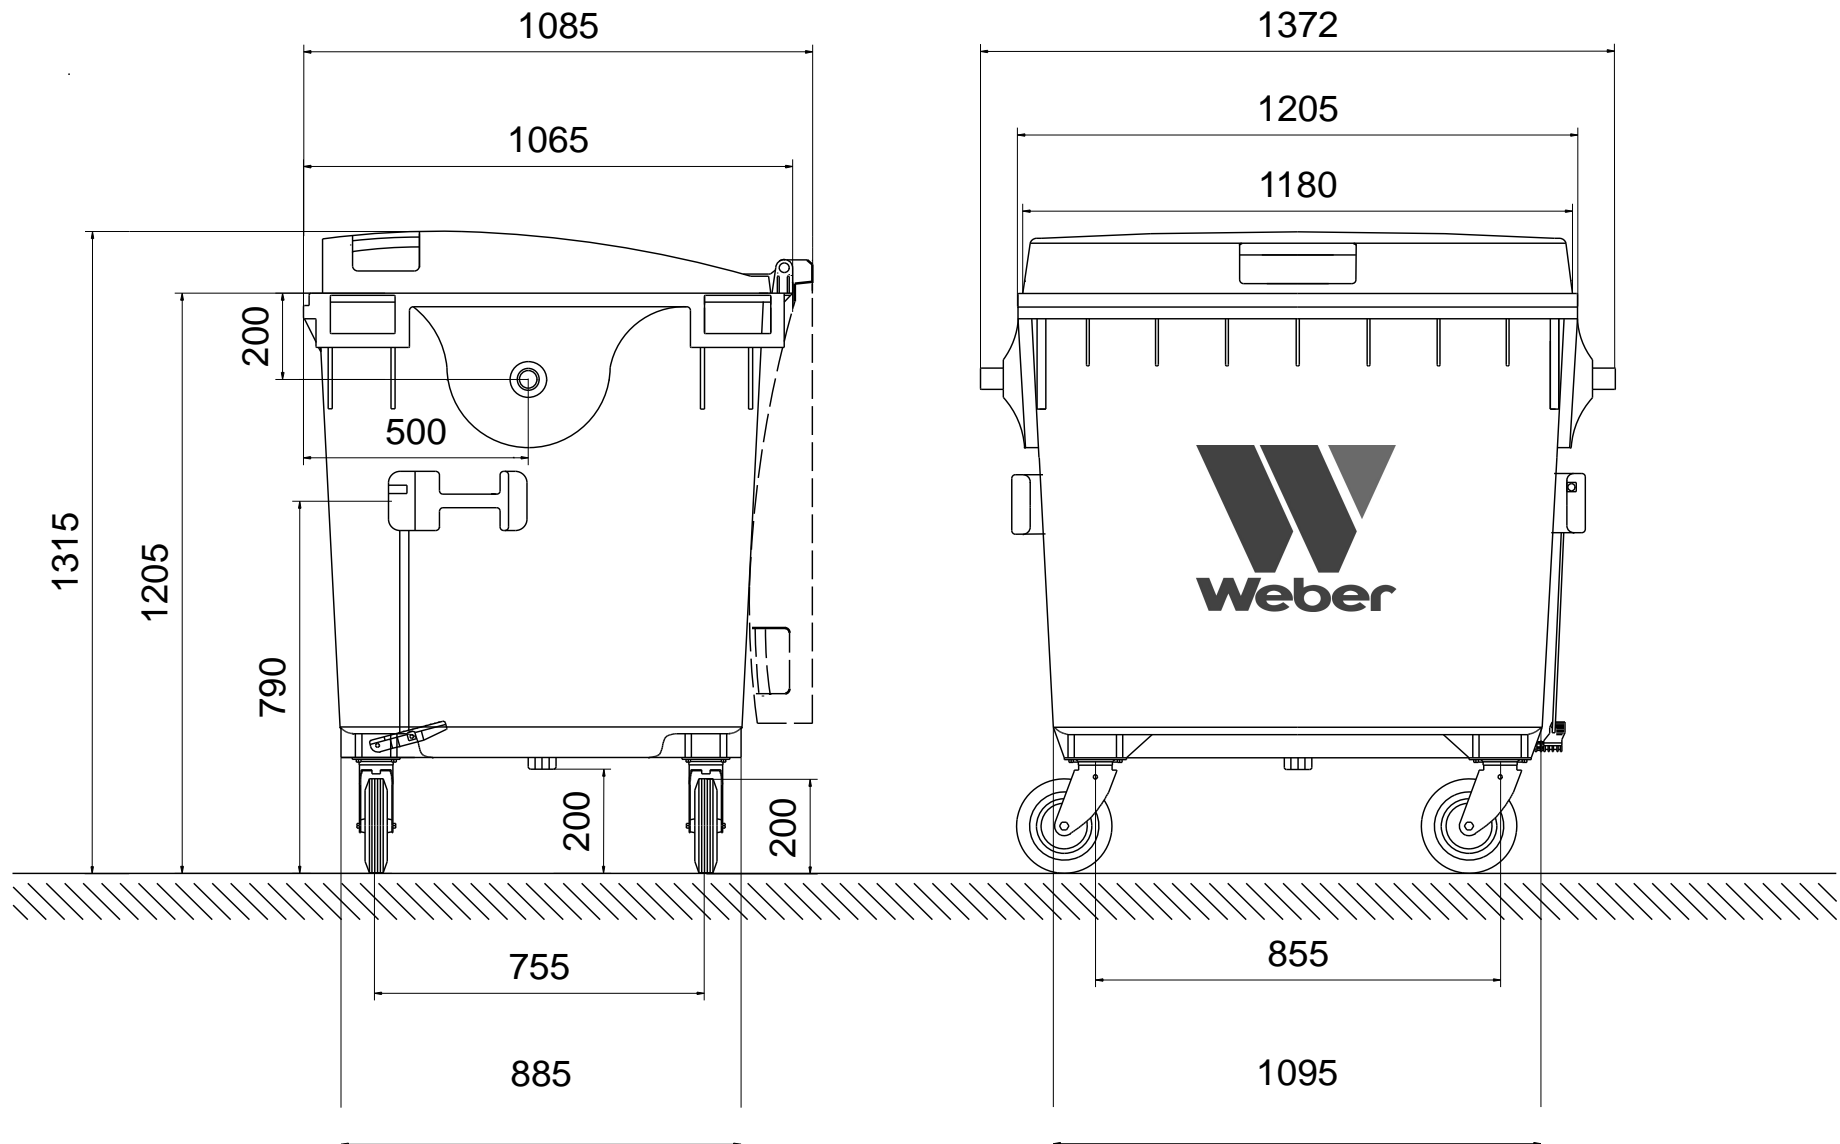

Abfallcontainer Weber MGB 1100 Liter Flachdeckel Maßzeichnung

Abfallcontainer MGB 1100 Liter Flachdeckel
Maße bzw. Größen: Höhe 1315 mm; Breite 1372 mm; Tiefe 1065 mm
Konstruktionsänderungen vorbehalten. Maße können
produktionsbedingt abweichen.