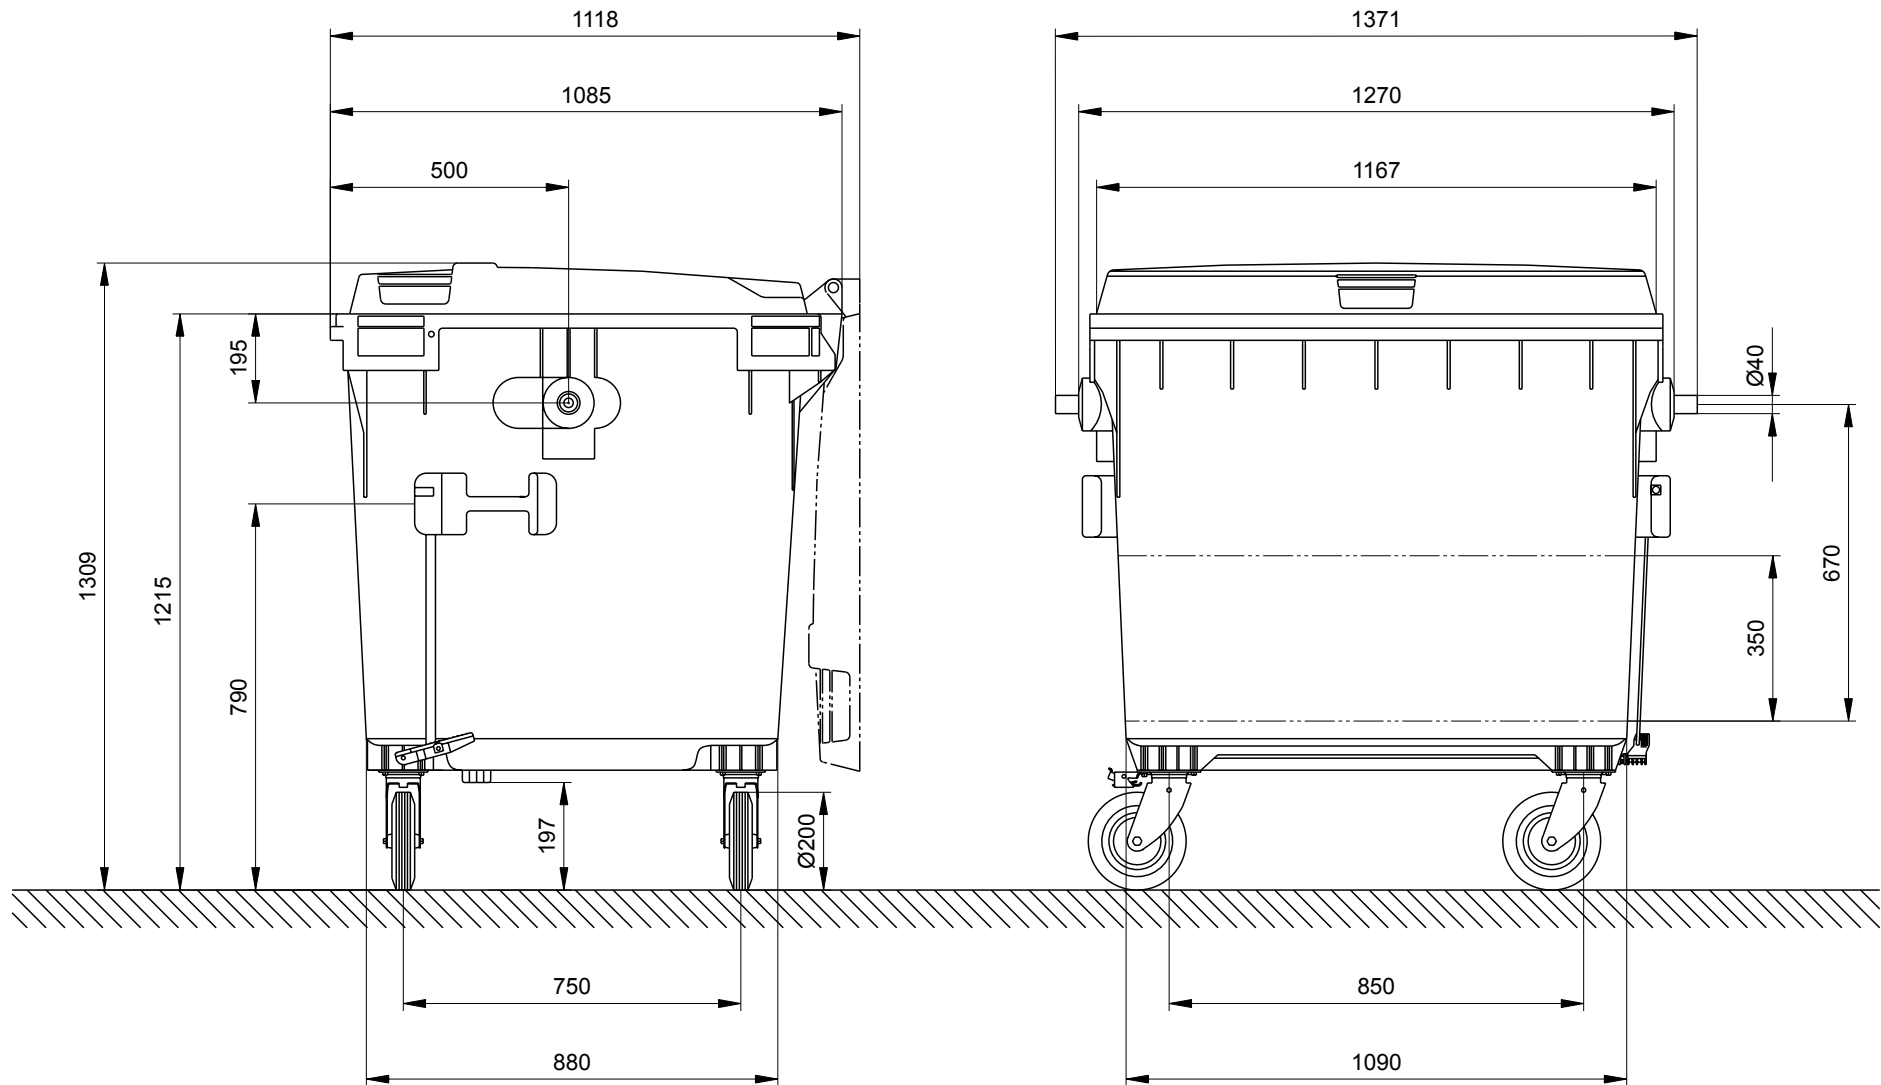

Abfallcontainer 1100 Liter Flachdeckel CLASSIC Maßzeichnung

Abfallcontainer MGB 1100 Liter Flachdeckel CLASSIC
Maße bzw. Größen: Höhe 1309 mm· Breite 1371 mm· Tiefe 1085 mm
Konstruktionsänderungen vorbehalten. Maße können produktionsbedingt abweichen.