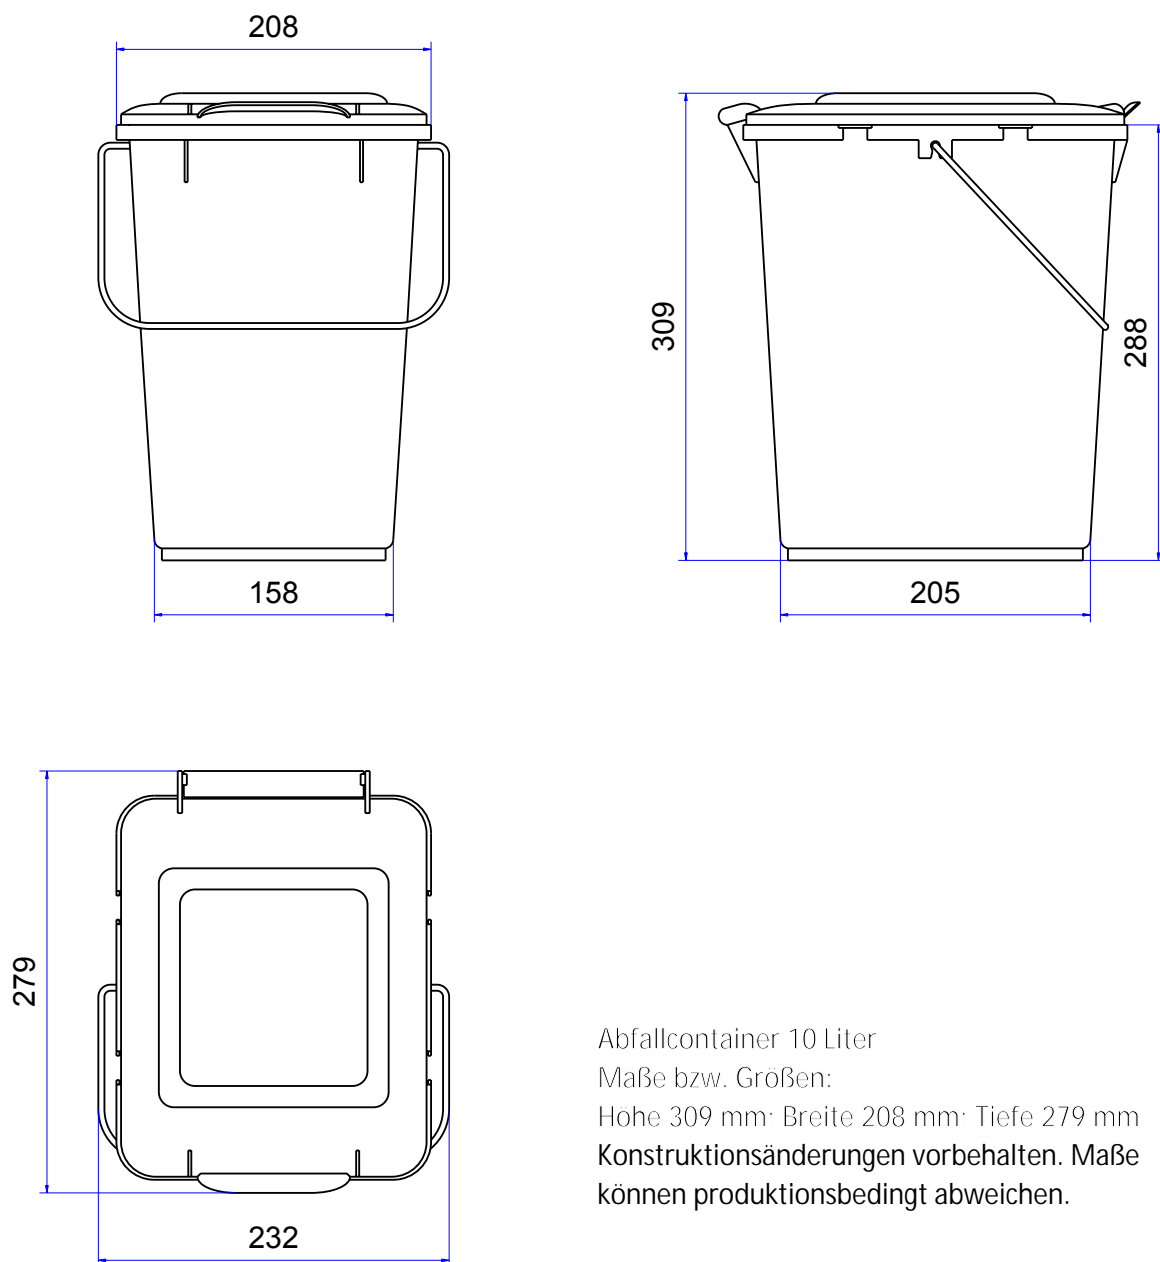

Abfallcontainer 10 Liter (Vorsortierbehälter) Maßzeichnung

Abfallcontainer 10 Liter
Maße bzw. Größen:
Höhe 309 mm· Breite 208 mm· Tiefe 279 mm
Konstruktionsänderungen vorbehalten. Maße
können produktionsbedingt abweichen.