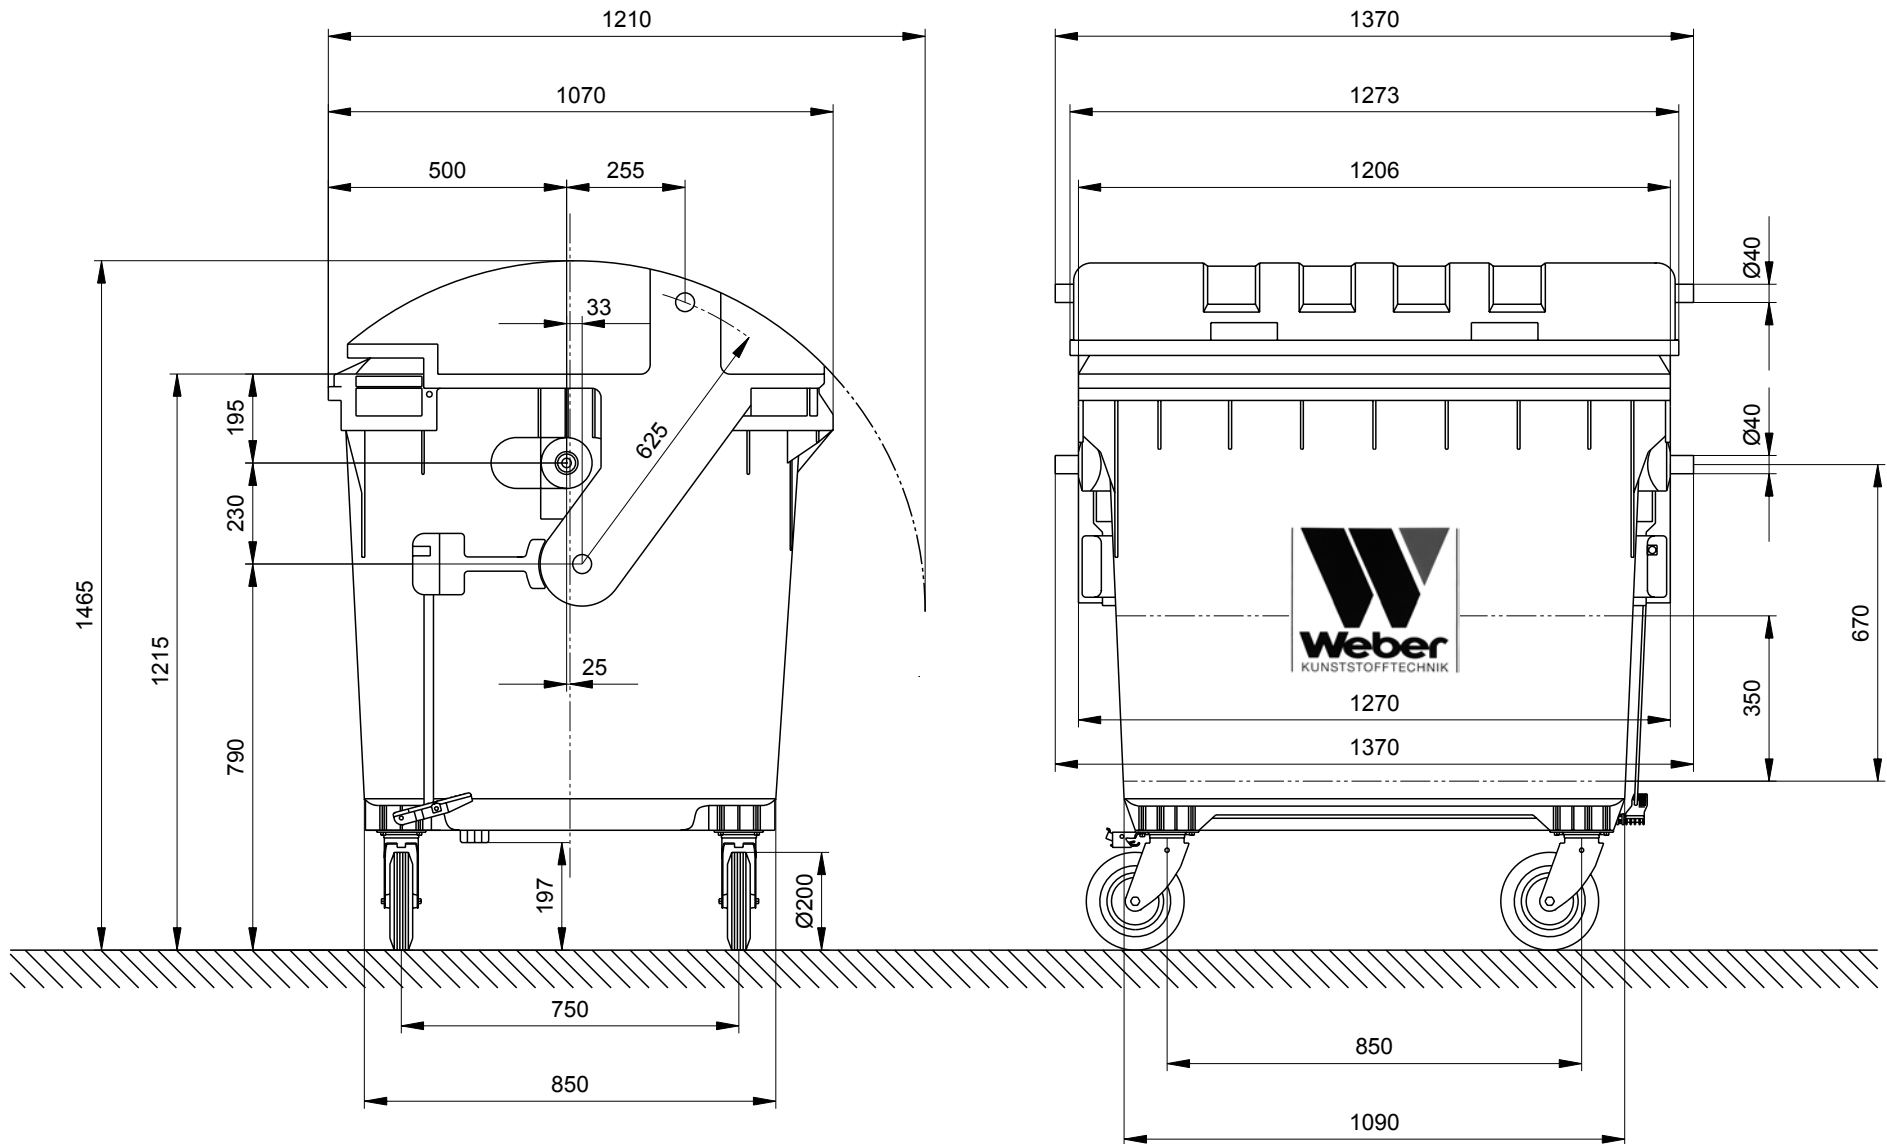

Abfallbehälter MGB 1100 L Runddeckel Maßzeichnung

Konstruktionsänderungen vorbehalten. Maße können produktionsbedingt abweichen.