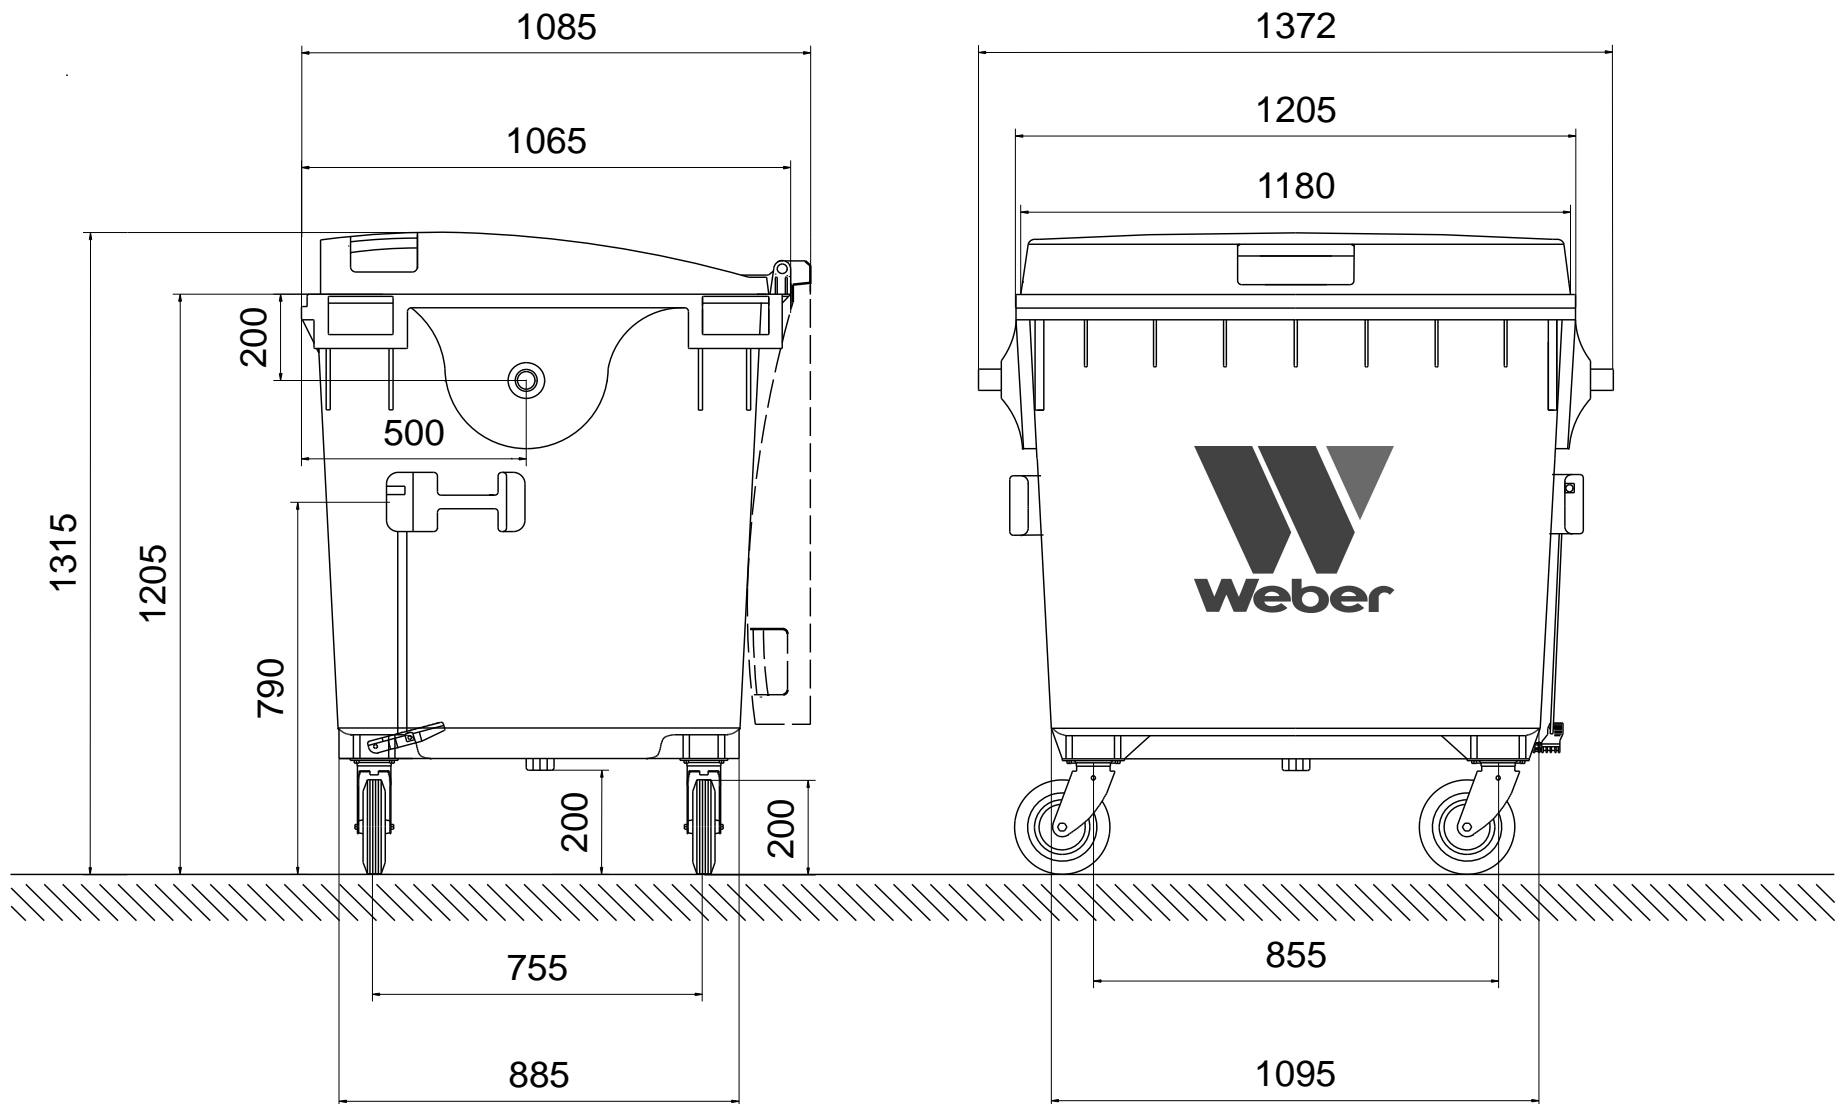

Mülltonne Weber MGB 1100 Liter Flachdeckel Maßzeichnung

Mülltonne MGB 1100 Liter Flachdeckel
Maße bzw. Größen: Höhe 1315 mm · Breite 1372 mm · Tiefe 1065 mm
Konstruktionsänderungen vorbehalten. Maße können produktionsbedingt abweichen.