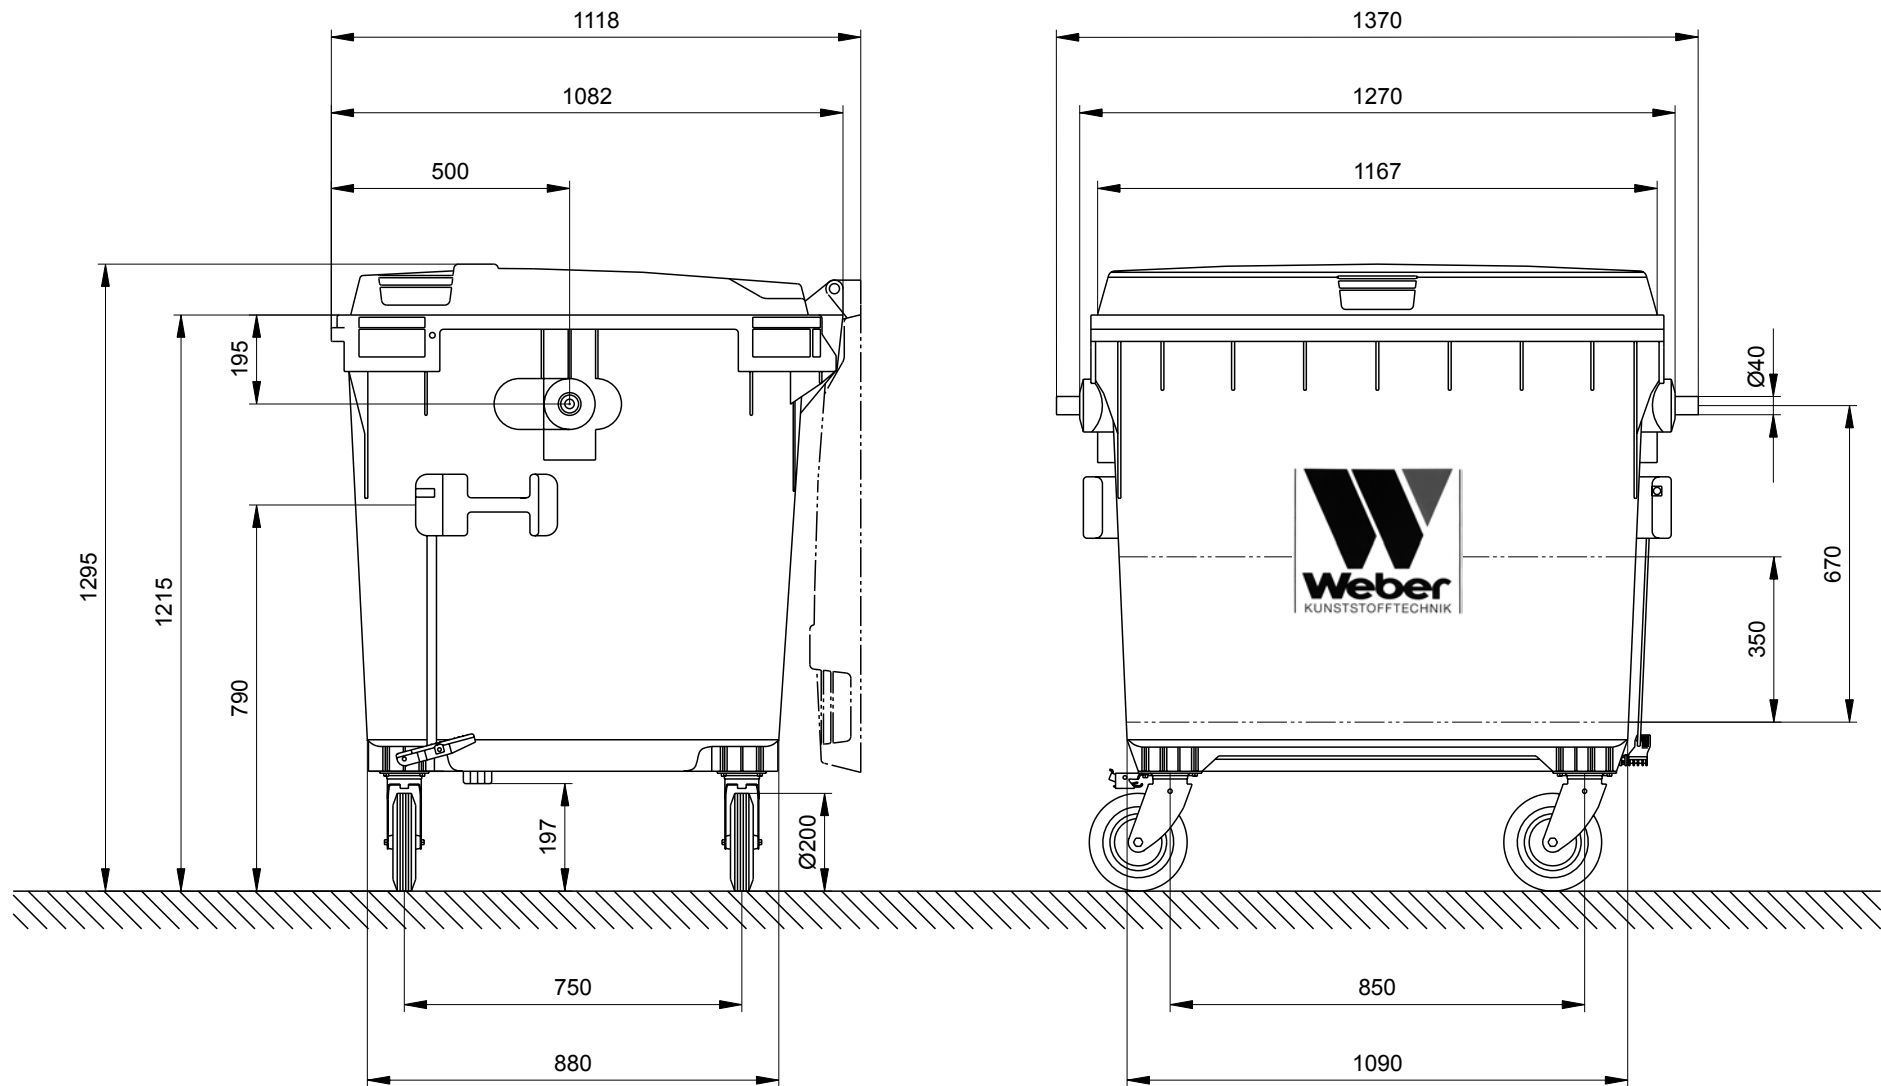

Abfallbehälter MGB 1100 L FD CLASSIC Maßzeichnung

Konstruktionsänderungen vorbehalten. Maße können produktionsbedingt abweichen.