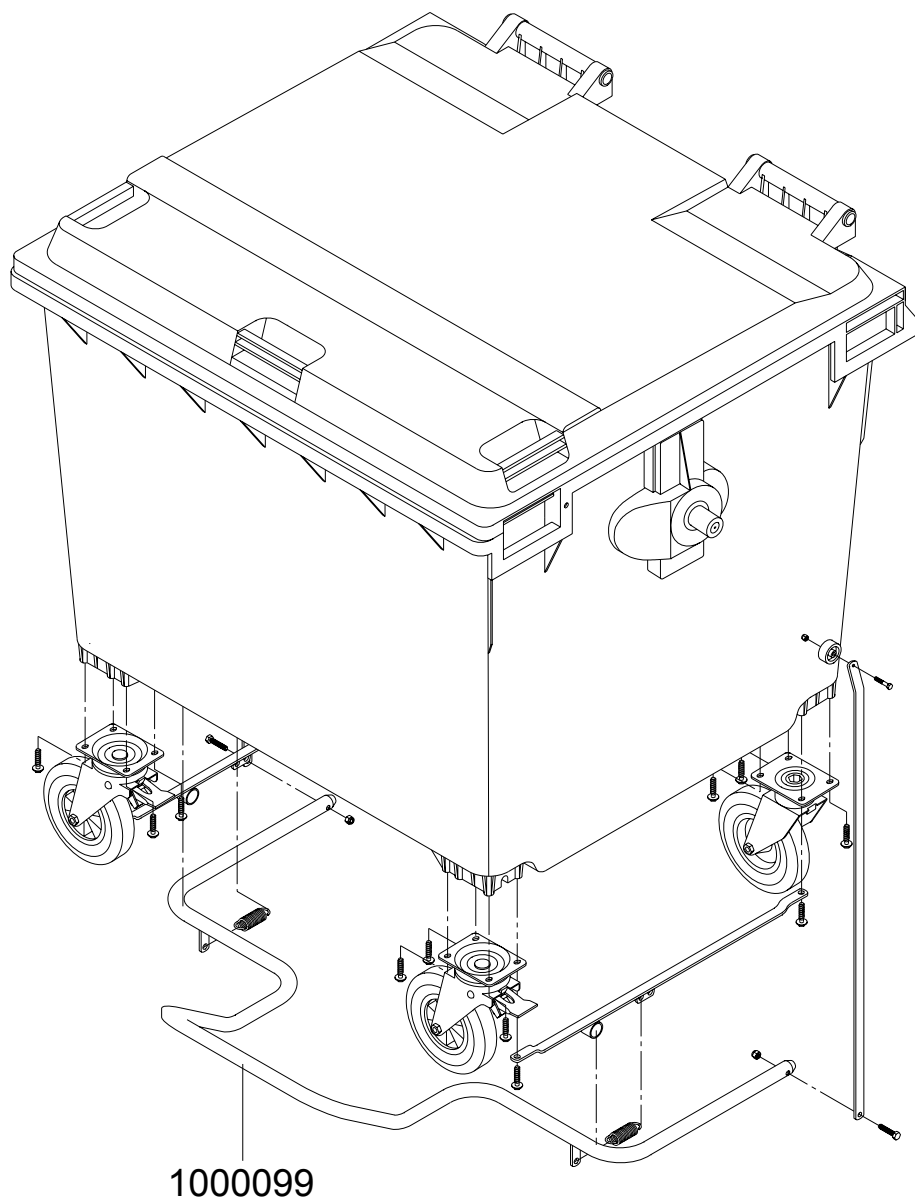

**Mülltonne 1100 L FD CLASSIC
Deckelöffner mit Fußpedal**

Aufnahmezapfen links

- 1100001 Aufnahmezapfen links
- 1100055 Aufnahmezapfeneinlage
- 1100031 Schraube 7x30

Aufnahmezapfen rechts

- 1100002 Aufnahmezapfen rechts
- 1100055 Aufnahmezapfeneinlage
- 1100031 Schraube 7x30

Hebgriff mit Schloss

- | | |
|---------|----------------------------|
| 0660003 | Hebgriff für Schlosseinbau |
| 1100006 | Verschlussplatte |
| 1100032 | Schraube 7x20 |
| 1100062 | Schlossriegel |
| 1100063 | Schlossfeder |
| 1100064 | Bundbuchse |
| 1100065 | Dreikantschlüssel |

Hebegriff

0660004 Hebegriff
1100032 Schraube 7x20

Deckellagerung

Bodenverschluss

1100081

1100080

1100080 Verschlussstopfen
1100081 Dichtring

Zentralstop - Fahrwerk