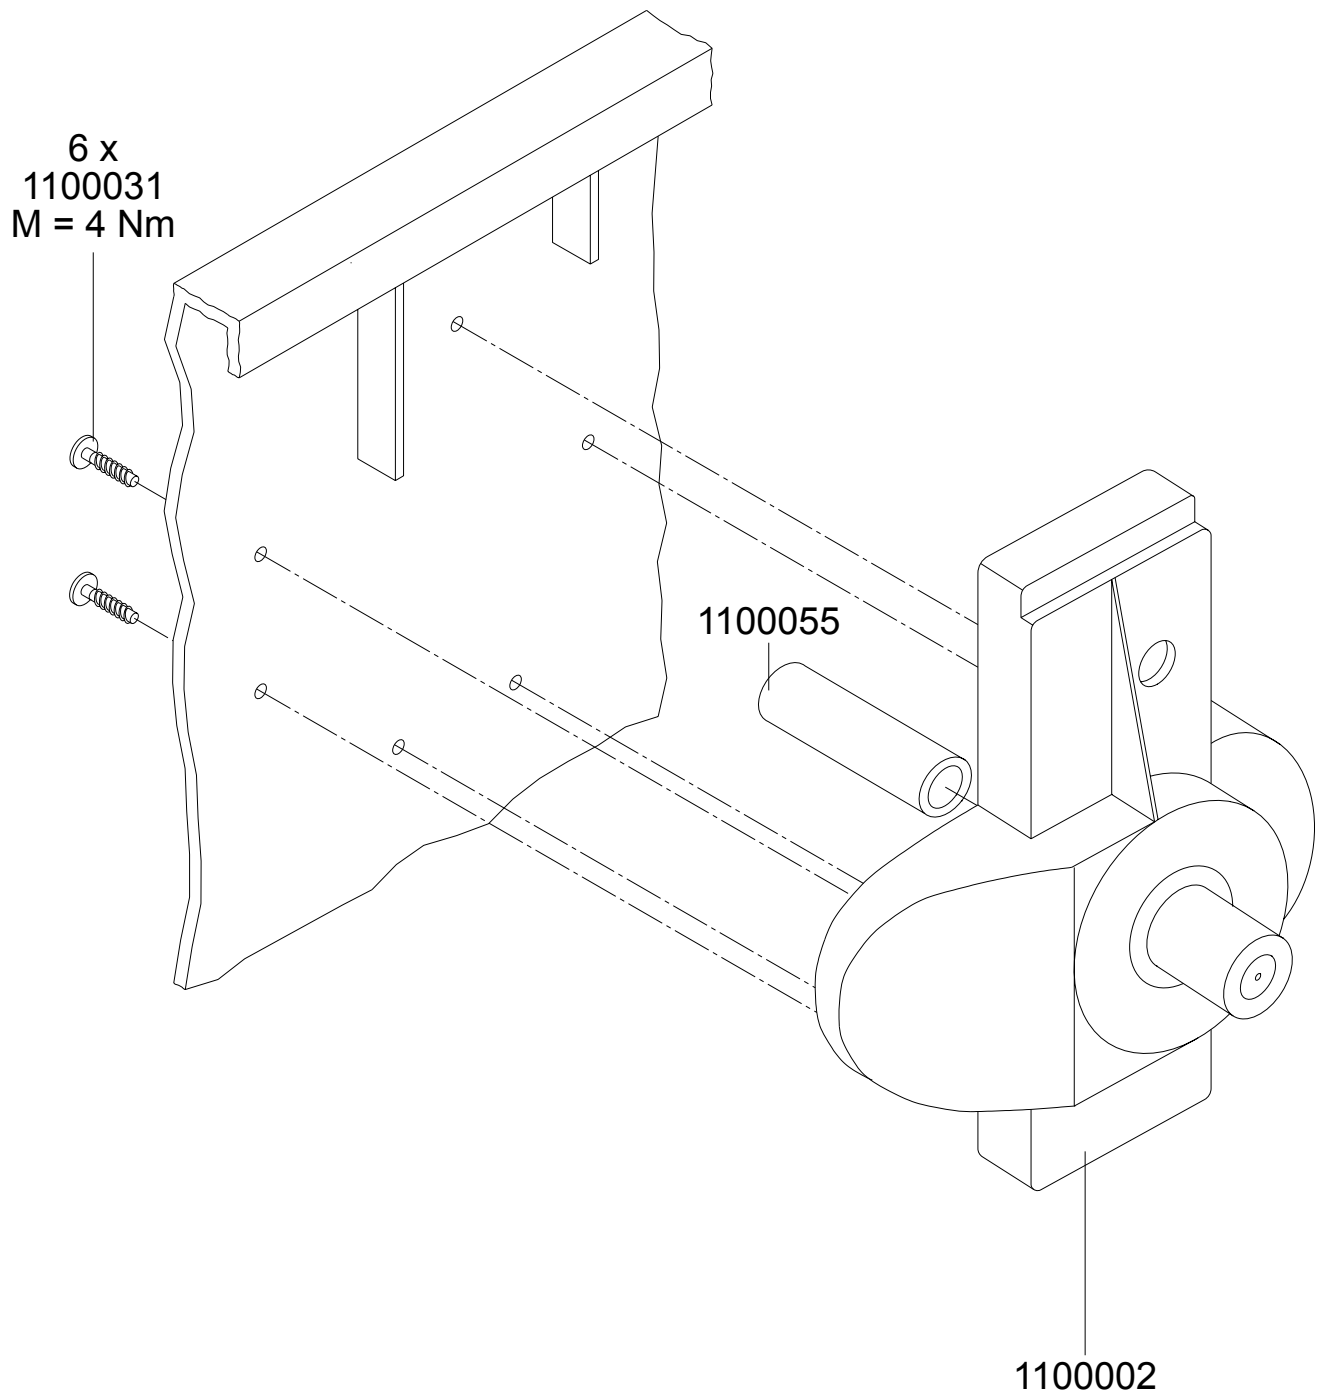

**Mülltonne 1100 L FD CLASSIC
Deckelöffner mit Fußpedal**

Aufnahmezapfen links

- 1100001 Aufnahmezapfen links
- 1100055 Aufnahmezapfeneinlage
- 1100031 Schraube 7x30

Aufnahmezapfen rechts

- 1100002 Aufnahmezapfen rechts
- 1100055 Aufnahmezapfeneinlage
- 1100031 Schraube 7x30

Hebgriff mit Schloss

- | | |
|---------|----------------------------|
| 0660003 | Hebgriff für Schlosseinbau |
| 1100006 | Verschlussplatte |
| 1100032 | Schraube 7x20 |
| 1100062 | Schlossriegel |
| 1100063 | Schlossfeder |
| 1100064 | Bundbuchse |
| 1100065 | Dreikantschlüssel |

Hebegriff

0660004 Hebegriff
1100032 Schraube 7x20

Deckellagerung

Bodenverschluss

1100081

1100080

1100080 Verschlussstopfen
1100081 Dichtring

Zentralstop - Fahrwerk

Radstop - Fahrwerk

- 1100030 Schraube 10x40
- 1100041 Lenkrolle Kunststoff
- 1100046 Lenkrolle Kunststoff mit Radstop