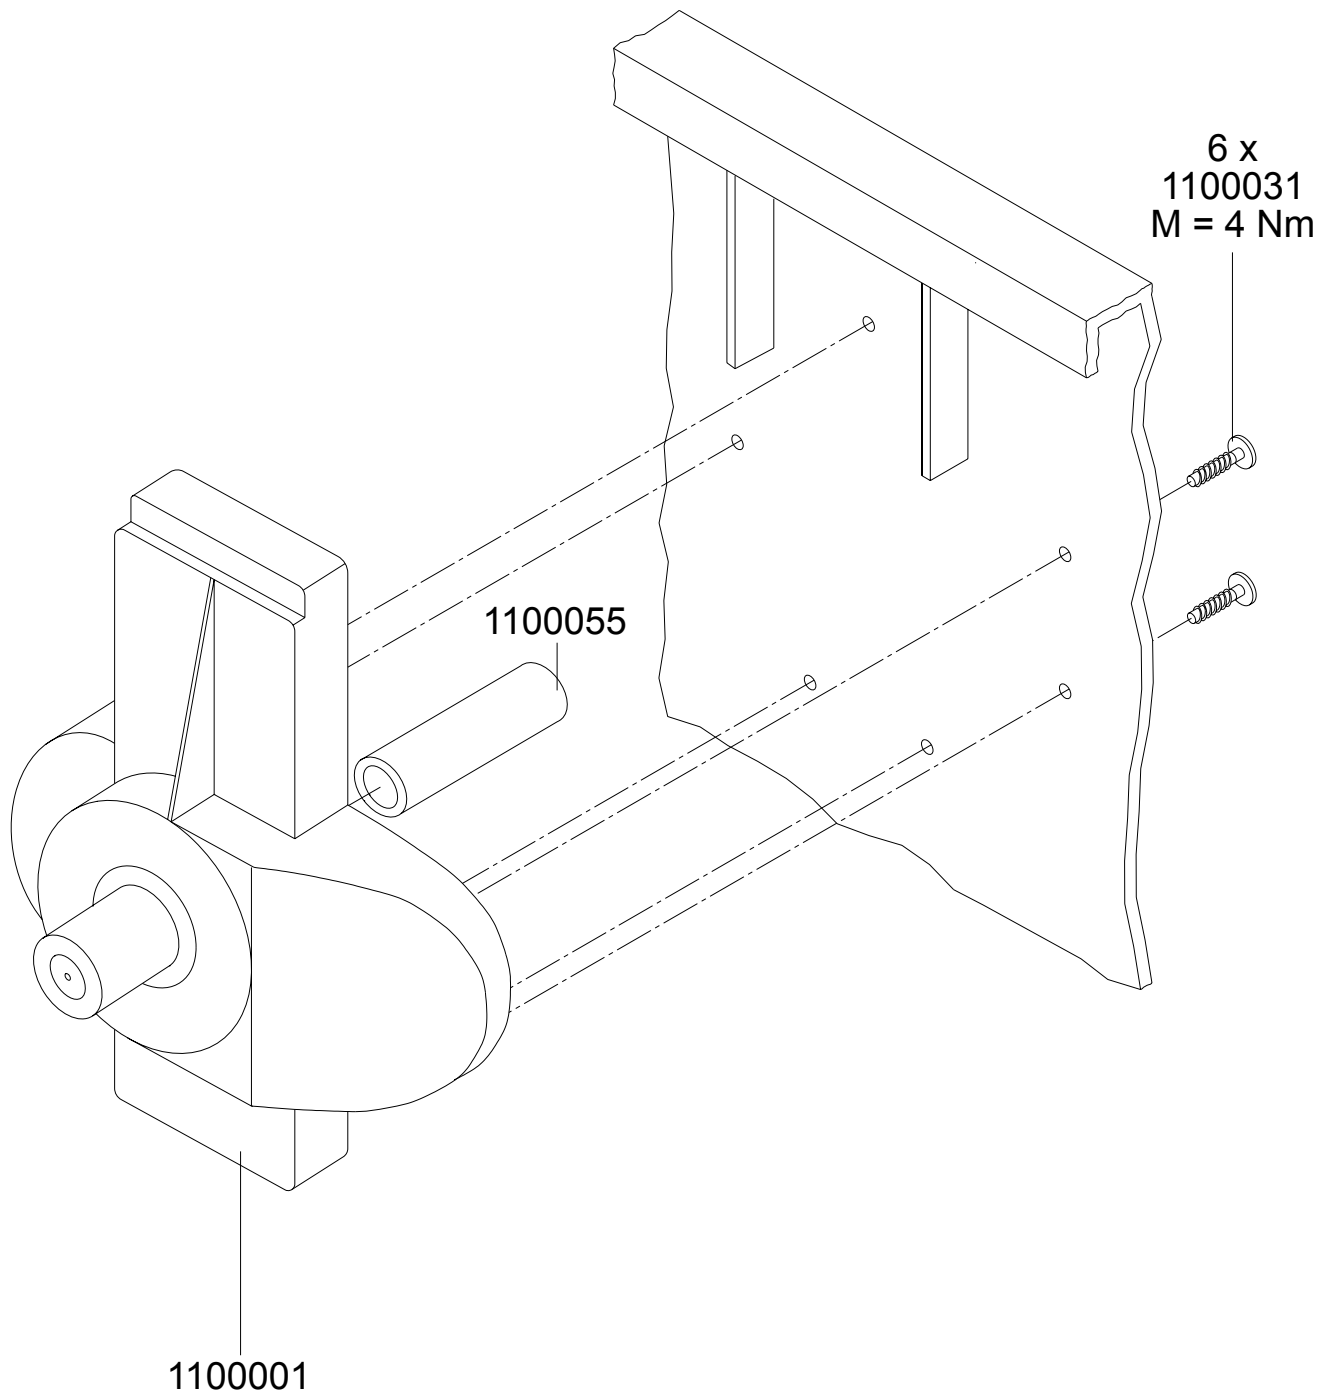

**Mülltonne 1100 L FD CLASSIC
Deckelöffner mit Fußpedal**

Aufnahmezapfen links

- 1100001 Aufnahmezapfen links
- 1100055 Aufnahmezapfeneinlage
- 1100031 Schraube 7x30

Aufnahmezapfen rechts

- 1100002 Aufnahmezapfen rechts
- 1100055 Aufnahmezapfeneinlage
- 1100031 Schraube 7x30

Hebgriff mit Schloss

- | | |
|---------|----------------------------|
| 0660003 | Hebgriff für Schlosseinbau |
| 1100006 | Verschlussplatte |
| 1100032 | Schraube 7x20 |
| 1100062 | Schlossriegel |
| 1100063 | Schlossfeder |
| 1100064 | Bundbuchse |
| 1100065 | Dreikantschlüssel |

Hebegriff

0660004 Hebegriff
1100032 Schraube 7x20

Deckellagerung

Bodenverschluss

1100081

1100080

1100080 Verschlussstopfen
1100081 Dichtring

Zentralstop - Fahrwerk

Radstop - Fahrwerk

- 1100030 Schraube 10x40
- 1100041 Lenkrolle Kunststoff
- 1100046 Lenkrolle Kunststoff mit Radstop