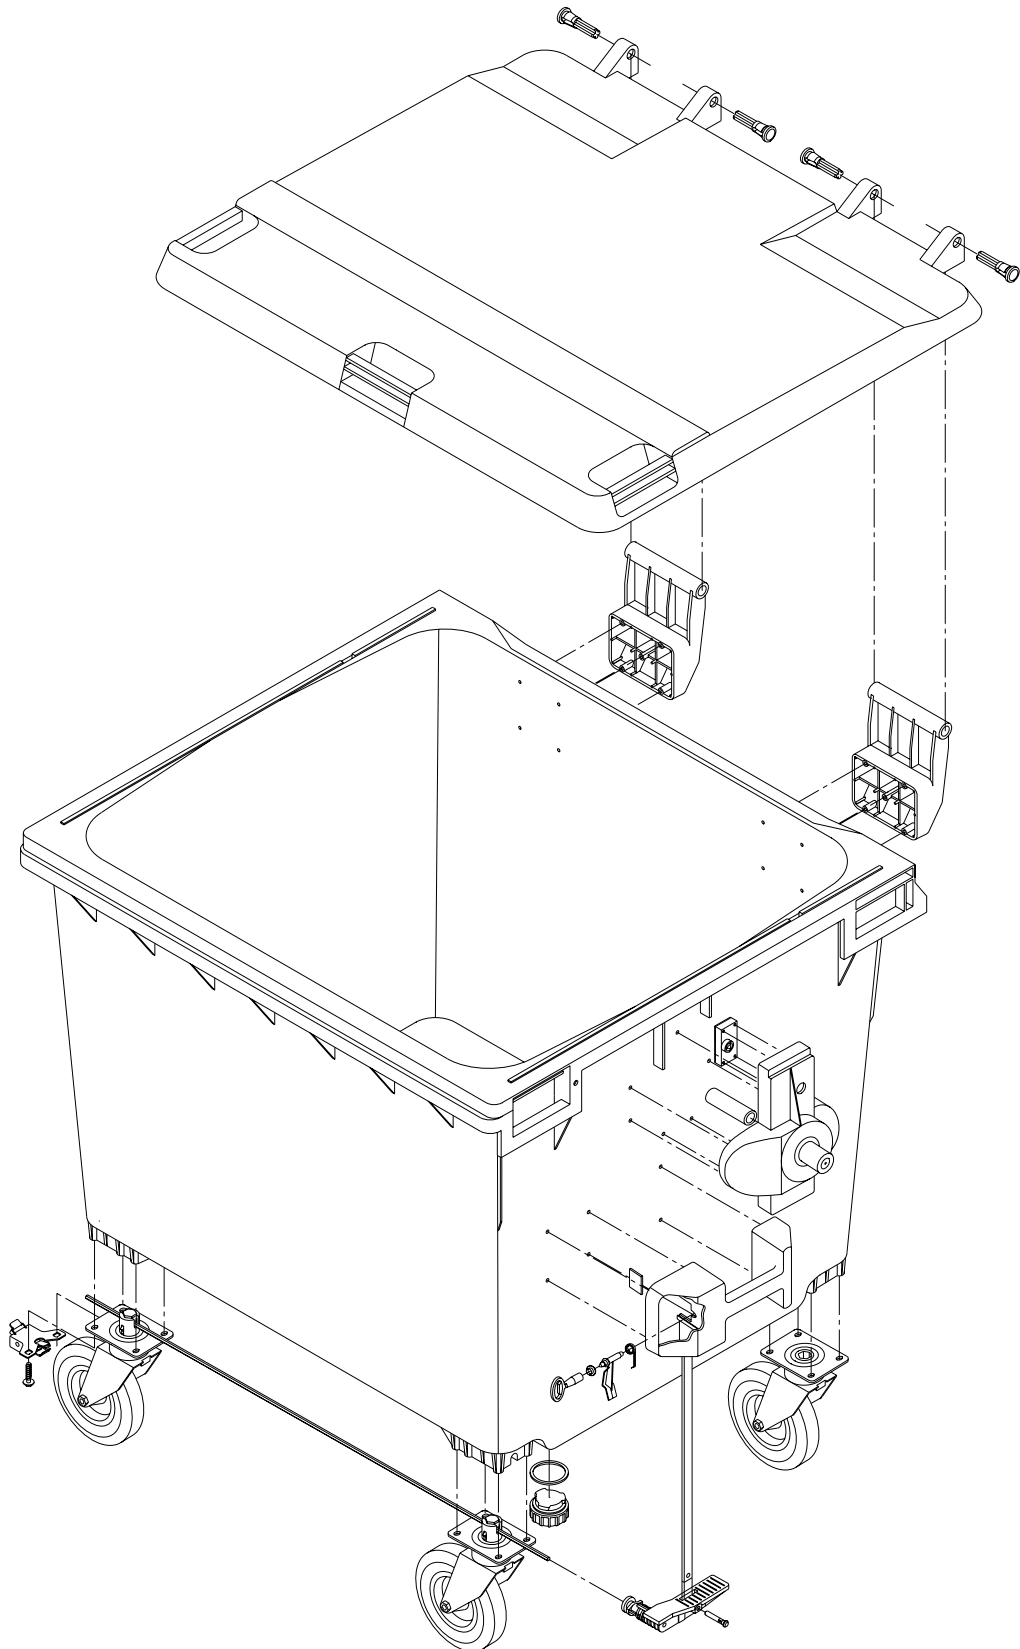

Mülltonne 1100 L FD CLASSIC Zentralstopp