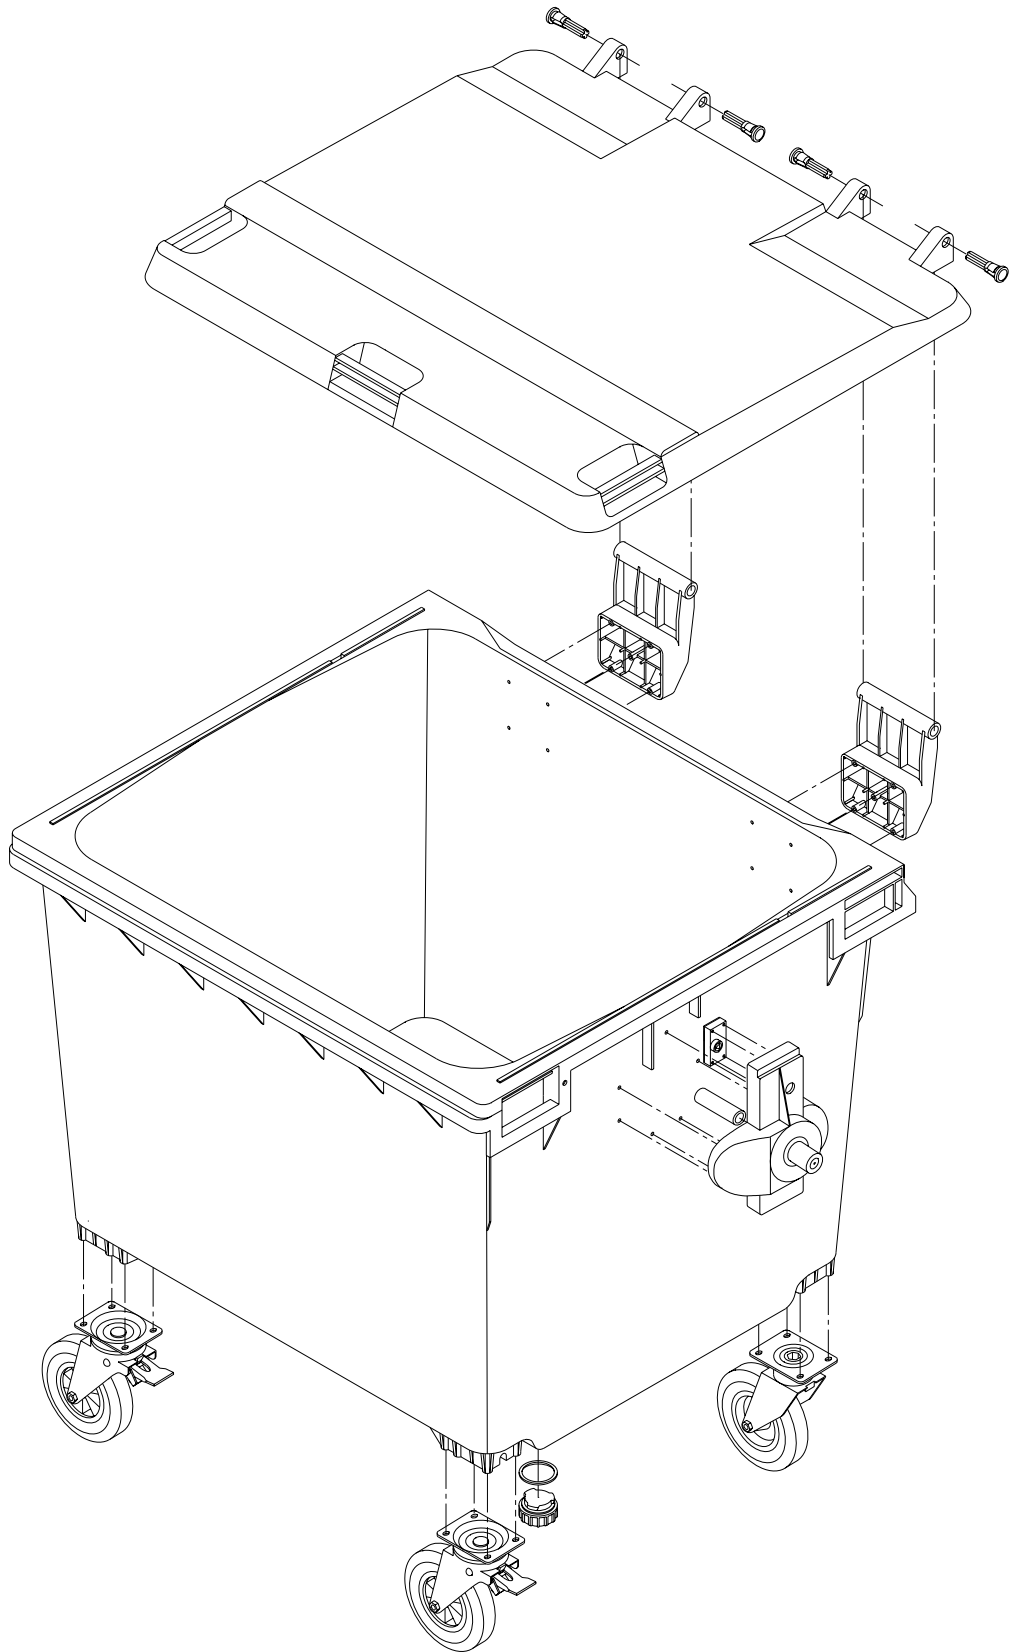

**Mülltonne 1100 L FD CLASSIC
Deckelöffner mit Fußpedal**

Aufnahmezapfen links

- 1100001 Aufnahmezapfen links
- 1100055 Aufnahmezapfeneinlage
- 1100031 Schraube 7x30

Aufnahmezapfen rechts

- 1100002 Aufnahmezapfen rechts
- 1100055 Aufnahmezapfeneinlage
- 1100031 Schraube 7x30

Hebgriff mit Schloss

- | | |
|---------|----------------------------|
| 0660003 | Hebgriff für Schlosseinbau |
| 1100006 | Verschlussplatte |
| 1100032 | Schraube 7x20 |
| 1100062 | Schlossriegel |
| 1100063 | Schlossfeder |
| 1100064 | Bundbuchse |
| 1100065 | Dreikantschlüssel |

Hebegriff

0660004 Hebegriff
1100032 Schraube 7x20

Deckellagerung

Bodenverschluss

1100081

1100080

1100080 Verschlussstopfen
1100081 Dichtring

Zentralstop - Fahrwerk