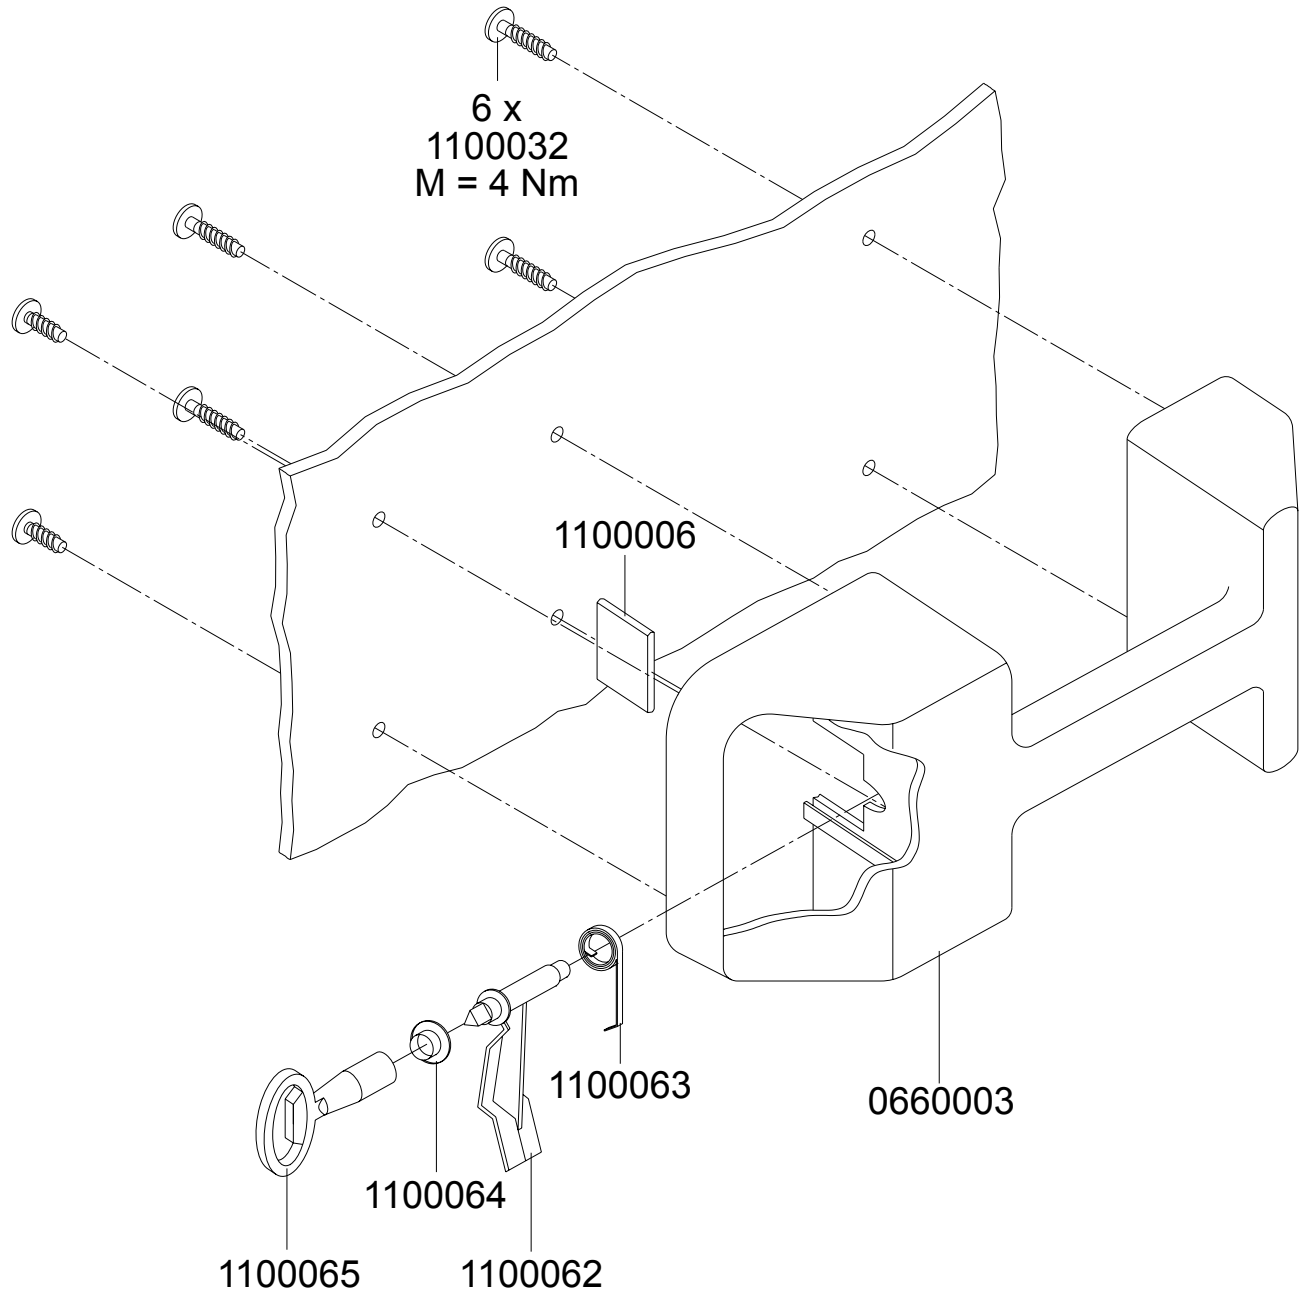

**Mülltonne 1100 L FD CLASSIC
Deckelöffner mit Fußpedal**

Aufnahmezapfen links

- 1100001 Aufnahmezapfen links
- 1100055 Aufnahmezapfeneinlage
- 1100031 Schraube 7x30

Aufnahmezapfen rechts

- 1100002 Aufnahmezapfen rechts
- 1100055 Aufnahmezapfeneinlage
- 1100031 Schraube 7x30

Hebgriff mit Schloss

- | | |
|---------|----------------------------|
| 0660003 | Hebgriff für Schlosseinbau |
| 1100006 | Verschlussplatte |
| 1100032 | Schraube 7x20 |
| 1100062 | Schlossriegel |
| 1100063 | Schlossfeder |
| 1100064 | Bundbuchse |
| 1100065 | Dreikantschlüssel |

Hebegriff

0660004 Hebegriff
1100032 Schraube 7x20

Deckellagerung

Bodenverschluss

1100081

1100080

1100080 Verschlussstopfen
1100081 Dichtring

Zentralstop - Fahrwerk

Radstop - Fahrwerk

- 1100030 Schraube 10x40
- 1100041 Lenkrolle Kunststoff
- 1100046 Lenkrolle Kunststoff mit Radstop