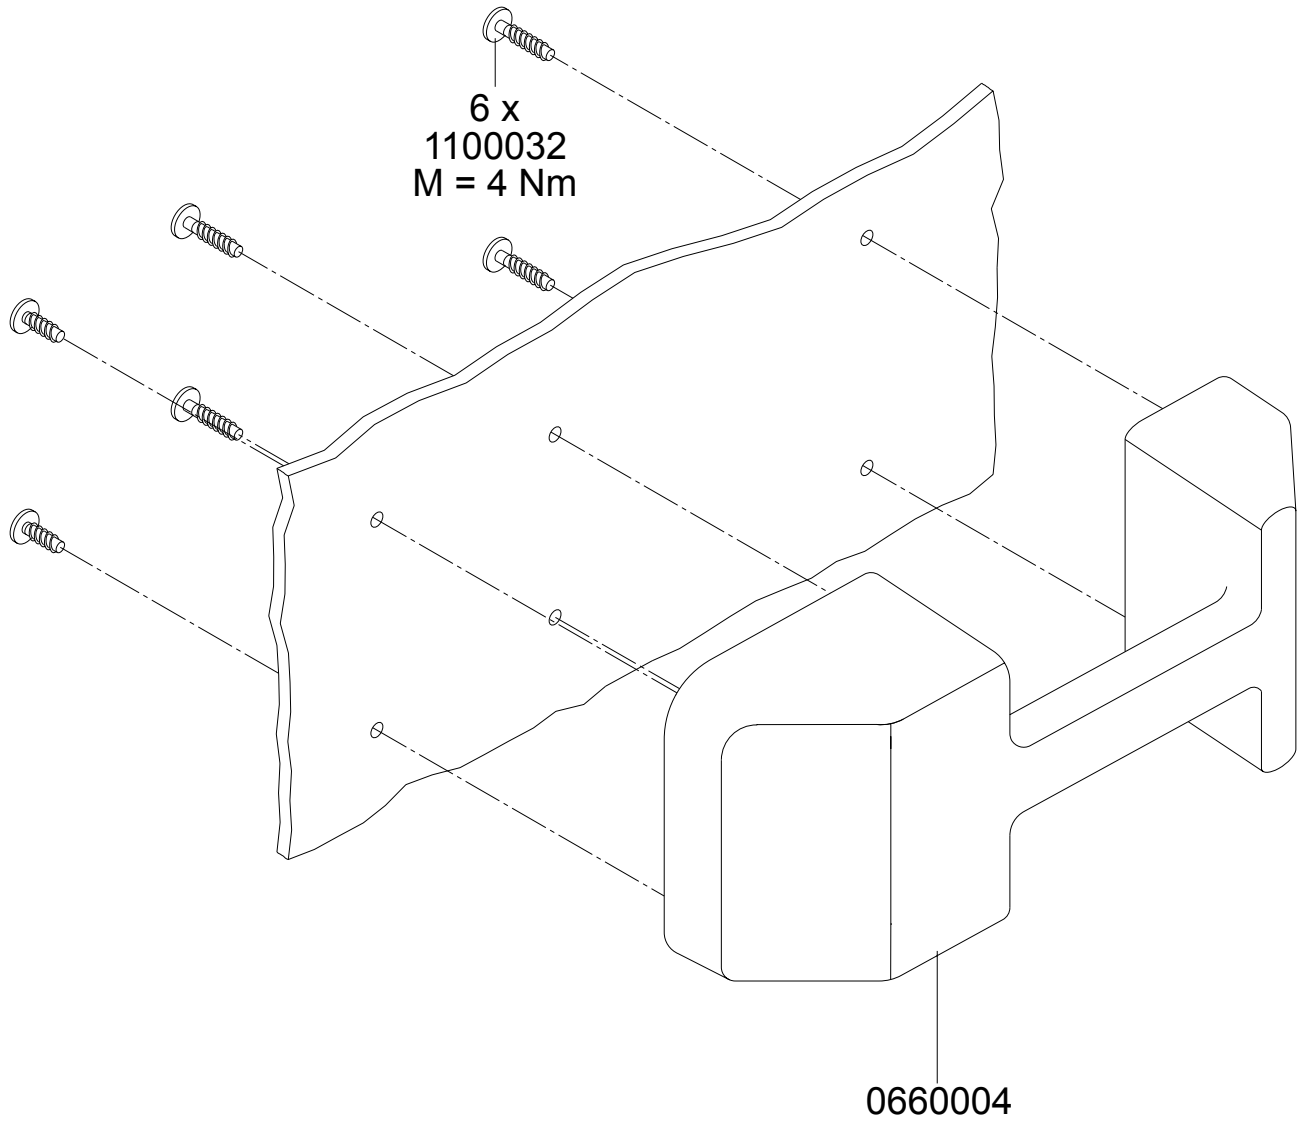

**Mülltonne 1100 L FD CLASSIC
Deckelöffner mit Fußpedal**

Aufnahmezapfen links

- 1100001 Aufnahmezapfen links
- 1100055 Aufnahmezapfeneinlage
- 1100031 Schraube 7x30

Aufnahmezapfen rechts

- 1100002 Aufnahmezapfen rechts
- 1100055 Aufnahmezapfeneinlage
- 1100031 Schraube 7x30

Hebgriff mit Schloss

- | | |
|---------|----------------------------|
| 0660003 | Hebgriff für Schlosseinbau |
| 1100006 | Verschlussplatte |
| 1100032 | Schraube 7x20 |
| 1100062 | Schlossriegel |
| 1100063 | Schlossfeder |
| 1100064 | Bundbuchse |
| 1100065 | Dreikantschlüssel |

Hebegriff

0660004 Hebegriff
1100032 Schraube 7x20

Deckellagerung

Bodenverschluss

1100081

1100080

1100080 Verschlussstopfen
1100081 Dichtring

Zentralstop - Fahrwerk

Radstop - Fahrwerk

- 1100030 Schraube 10x40
- 1100041 Lenkrolle Kunststoff
- 1100046 Lenkrolle Kunststoff mit Radstop