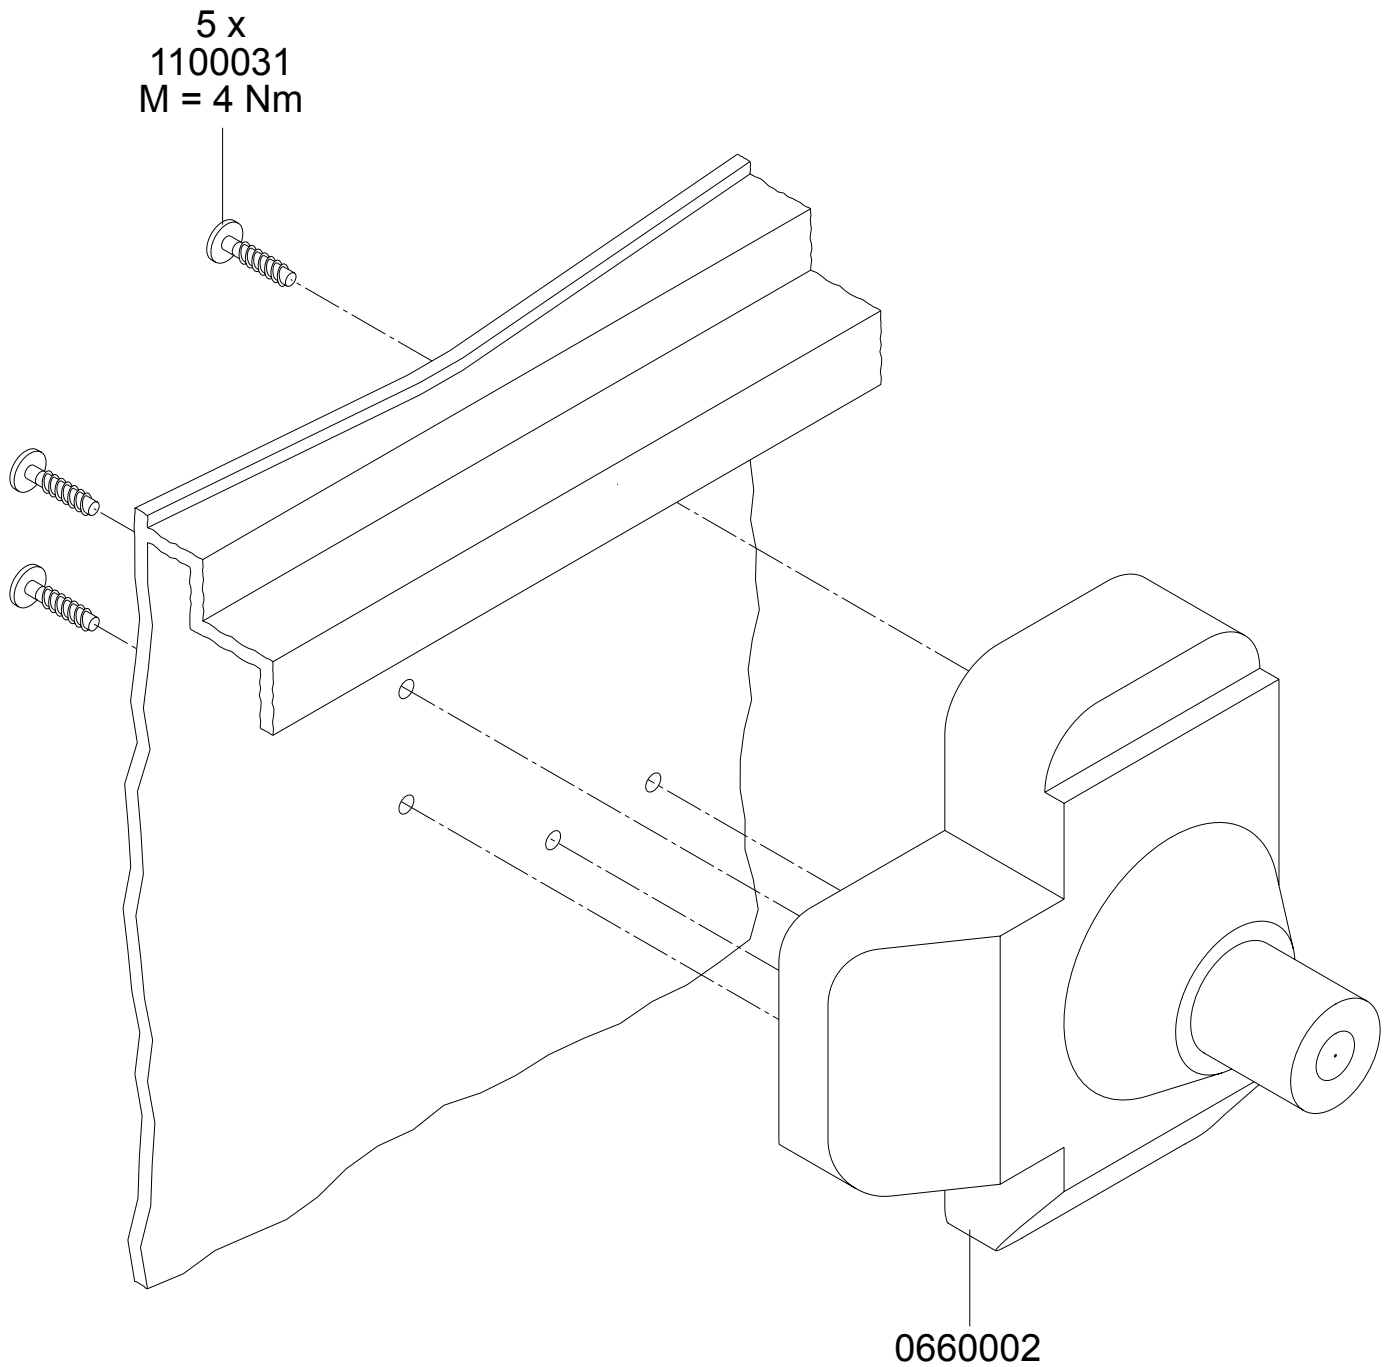

Aufnahmezapfen rechts

0660002 Aufnahmezapfen rechts
1100031 Schraube 7x30