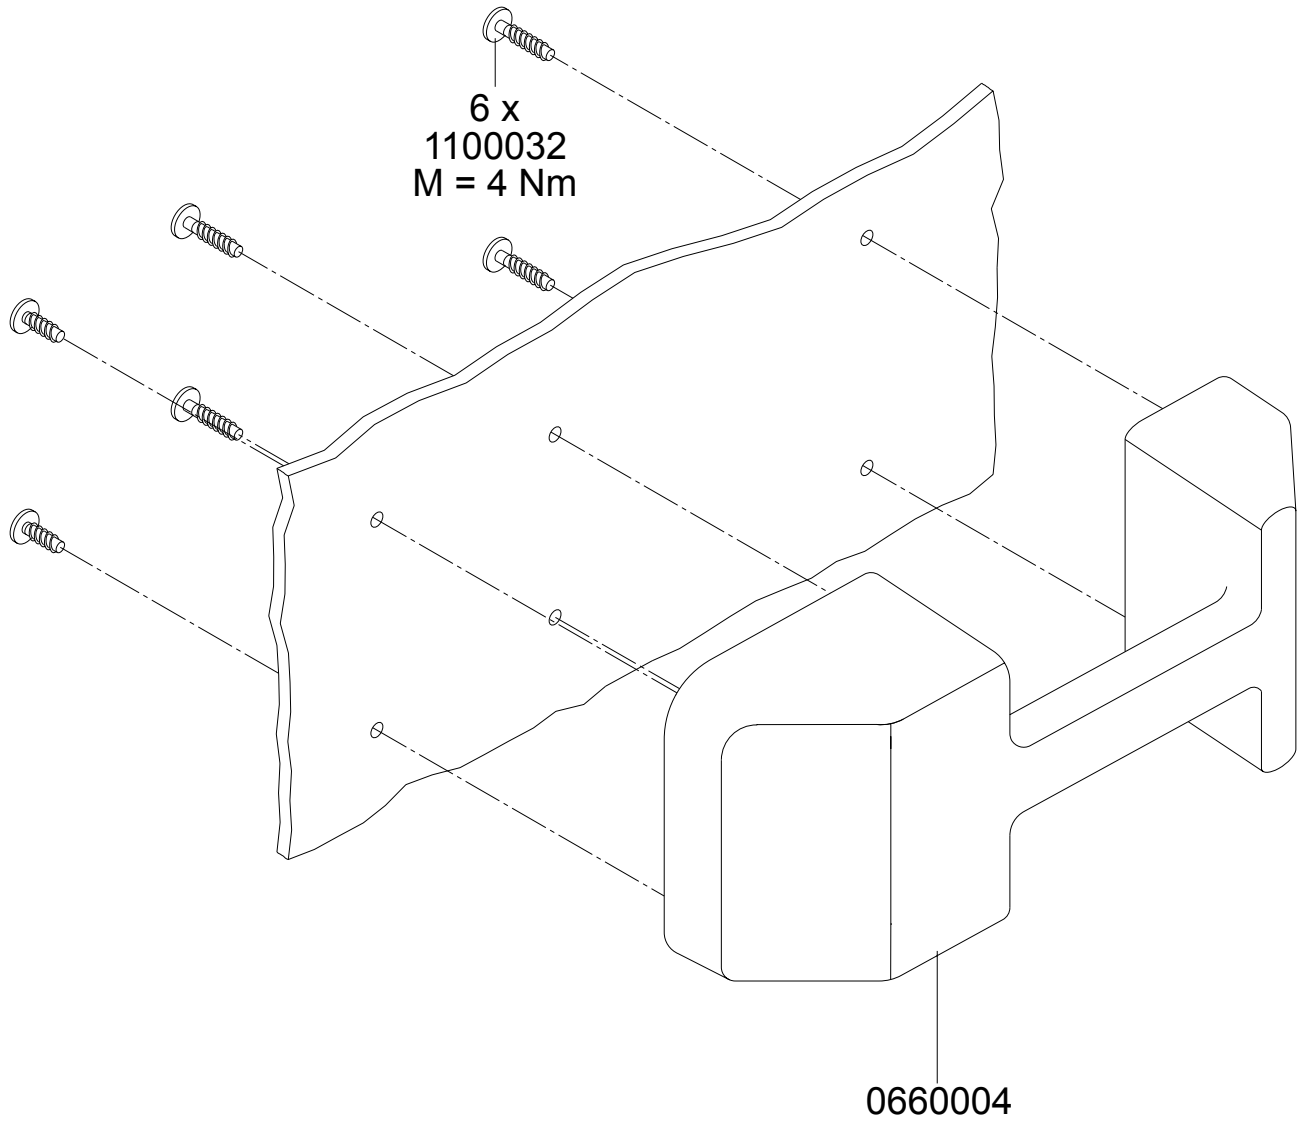

Hebegriff

0660004 Hebegriff
1100032 Schraube 7x20