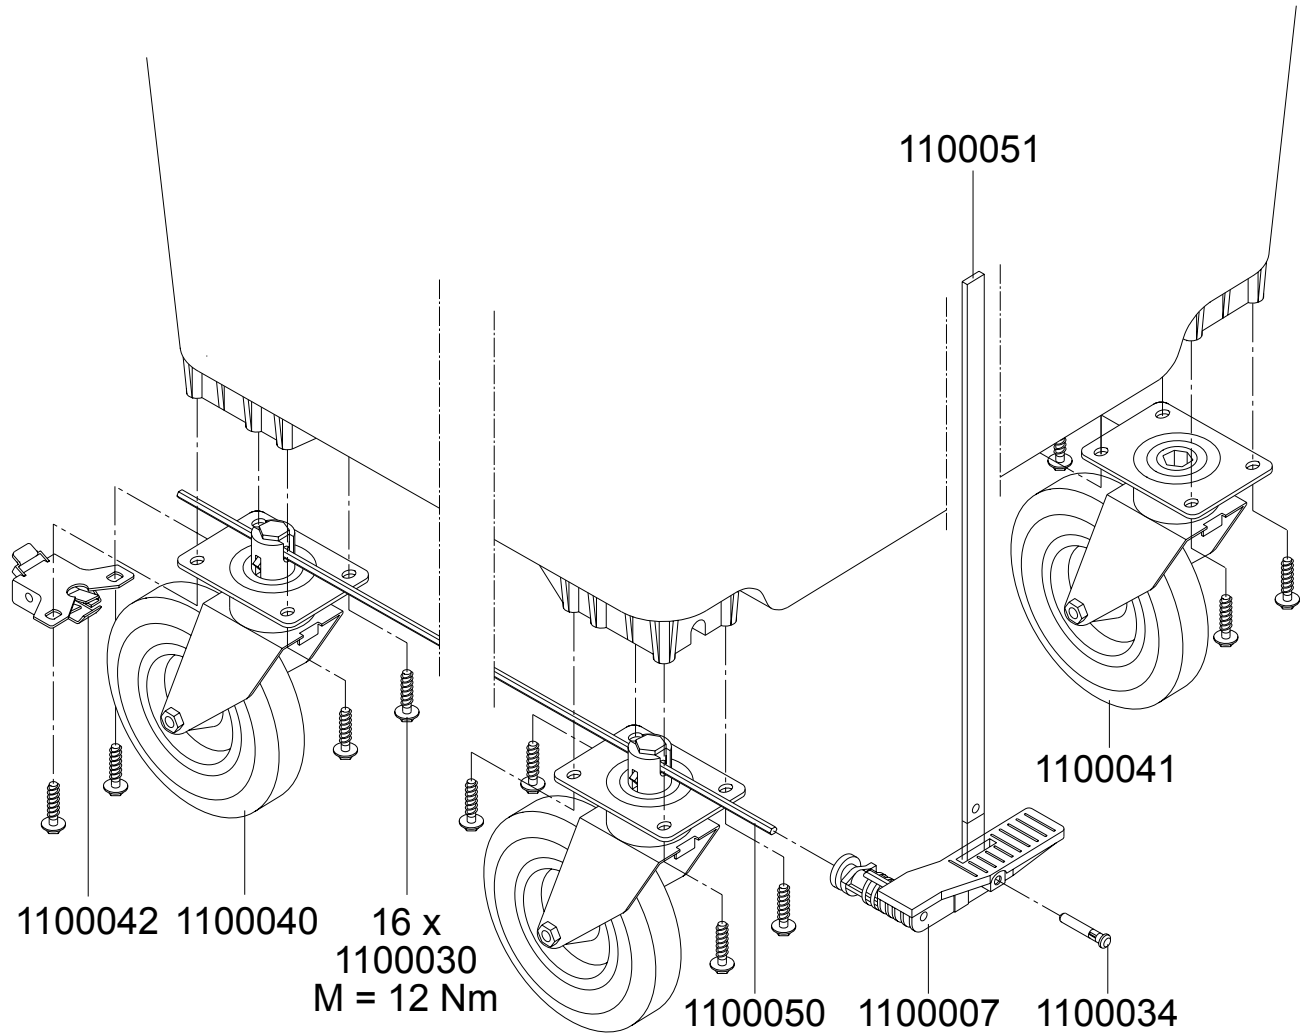

# Bodenverschluss

110081

110080

110080 Verschlussstopfen  
110081 Dichtring

## Zentralstop - Fahrwerk

- 1100007 Fußhebel
- 1100030 Schraube 10x40
- 1100034 Niet 50x8
- 1100040 Lenkrolle Kunststoff mit Zentralstop
- 1100041 Lenkrolle Kunststoff
- 1100042 Lenksperre für Kunststofffelgen
- 1100050 Bremswelle 1030 mm
- 1100051 Verriegelungsstange