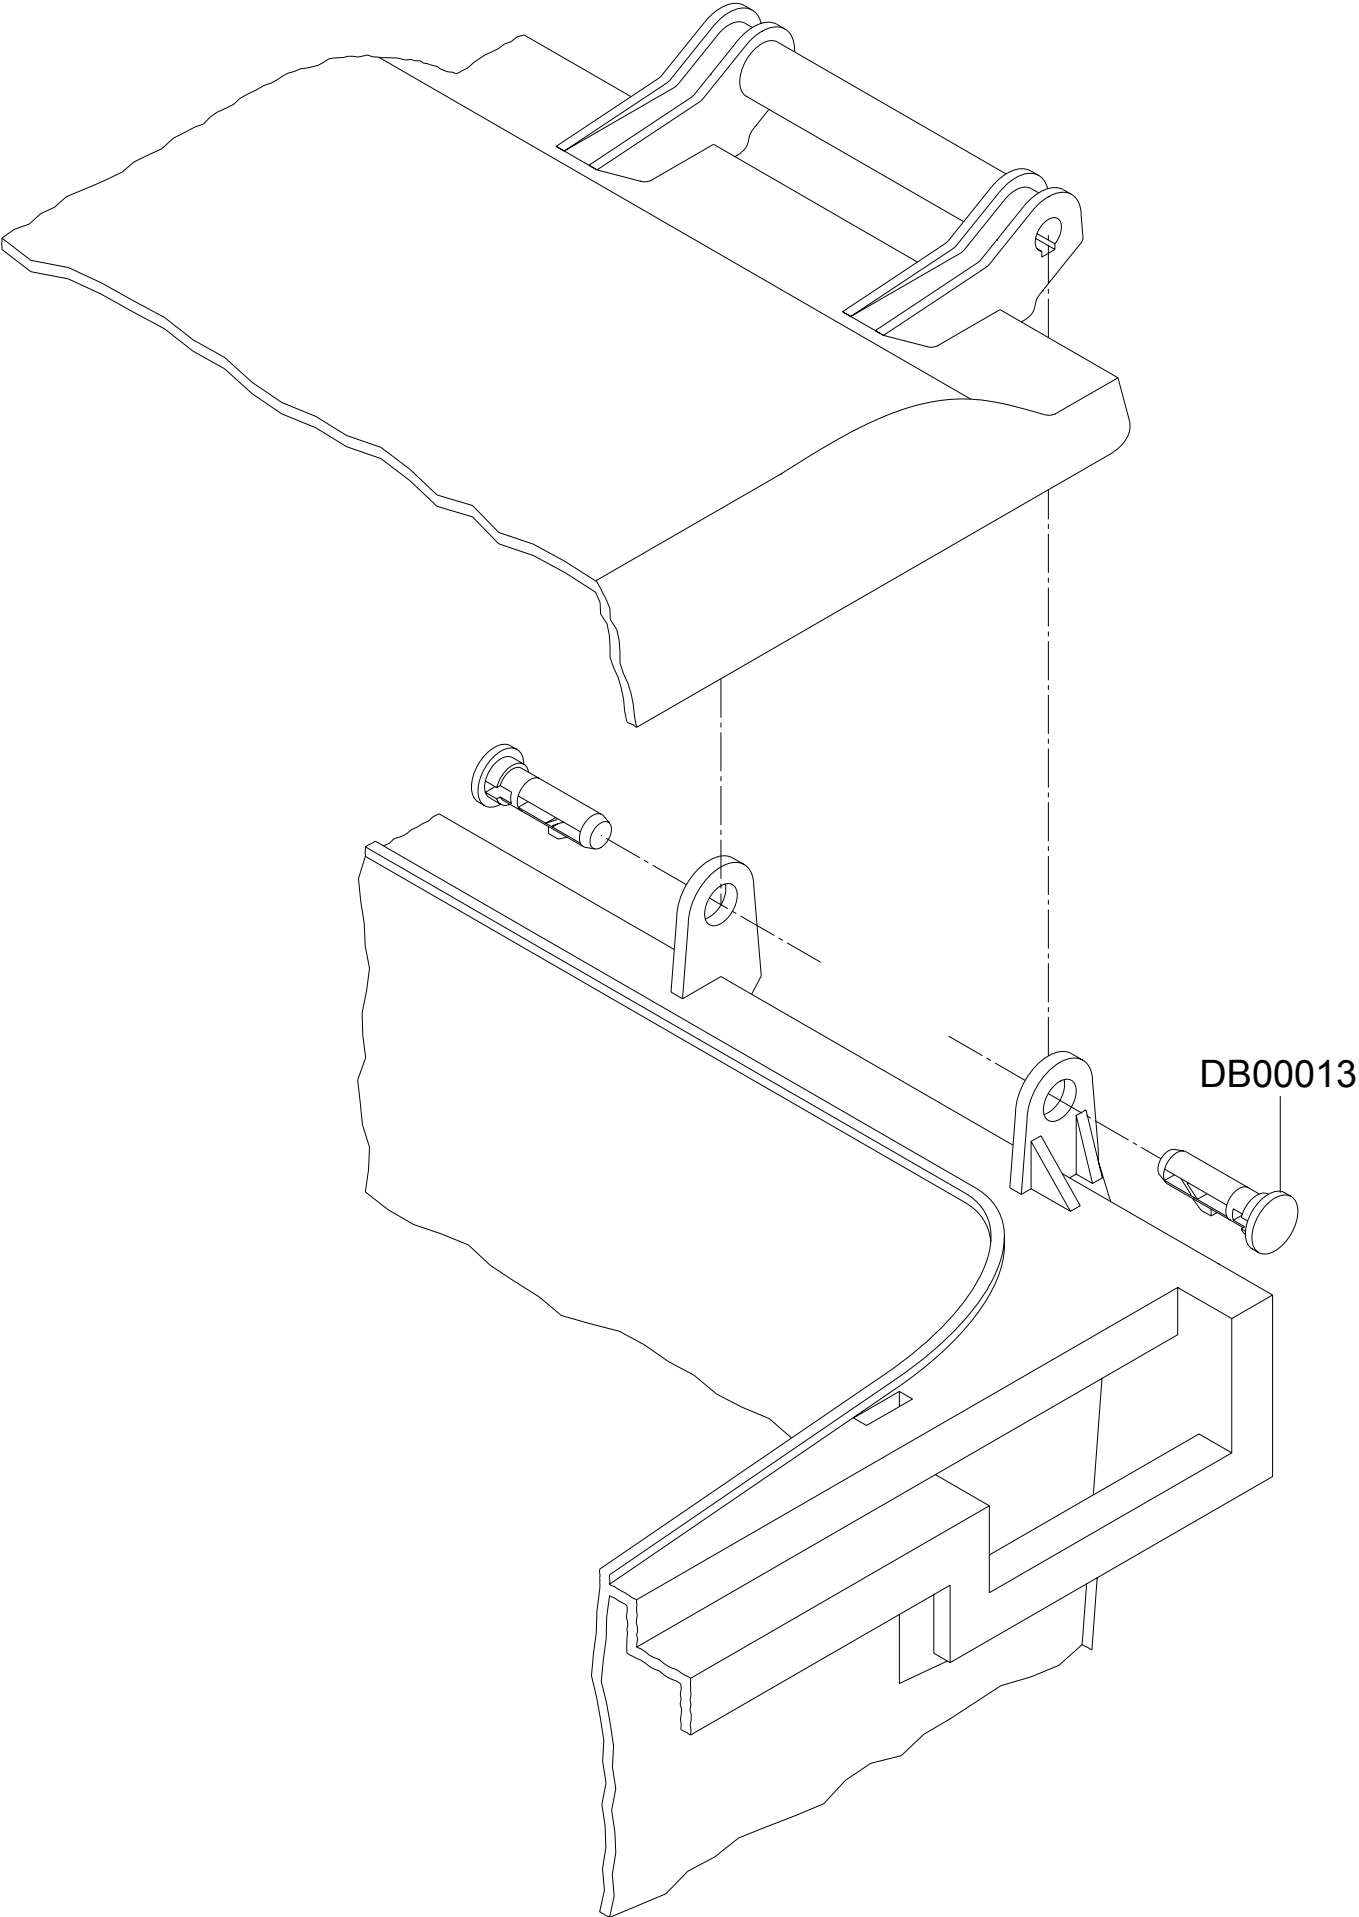

Deckellagerung

DB00013 Deckelbolzen