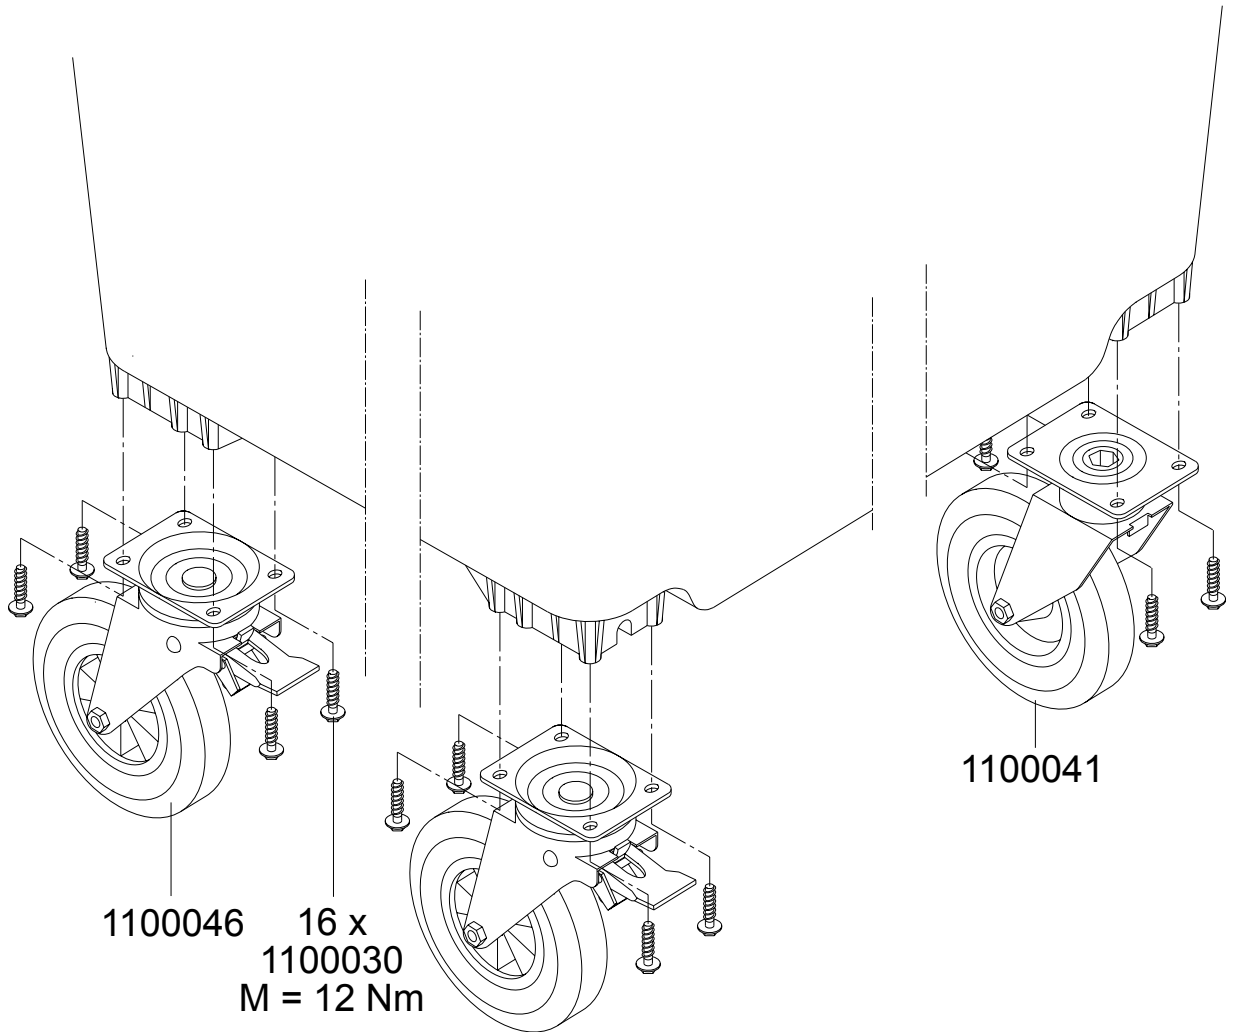

Radstop - Fahrwerk

- 1100030 Schraube 10x40
- 1100041 Lenkrolle Kunststoff
- 1100046 Lenkrolle Kunststoff mit Radstop