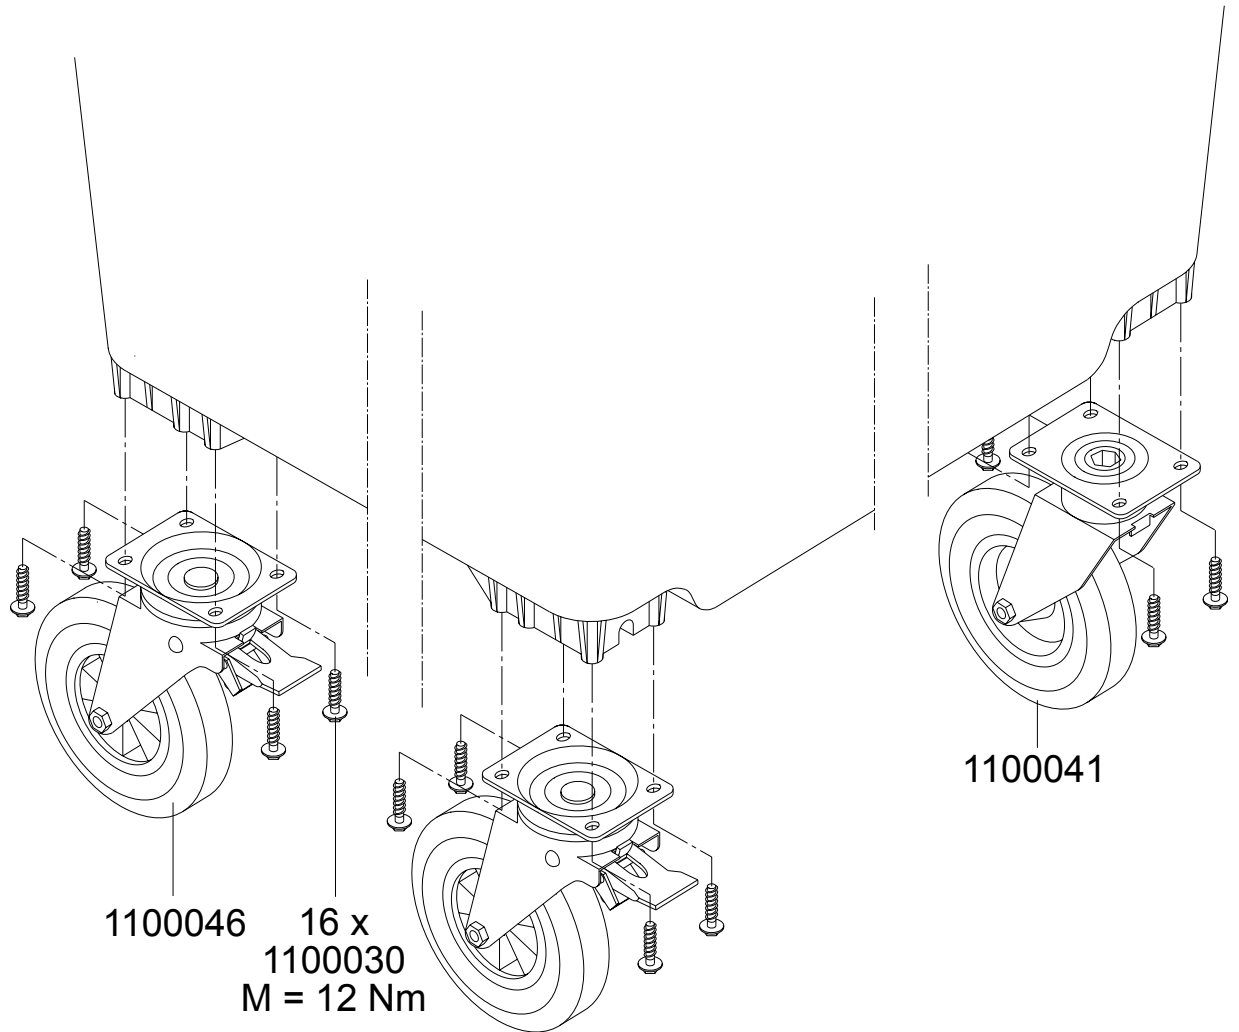

Radstop - Fahrwerk

- 1100030 Schraube 10x40
- 1100041 Lenkrolle Kunststoff
- 1100046 Lenkrolle Kunststoff mit Radstop