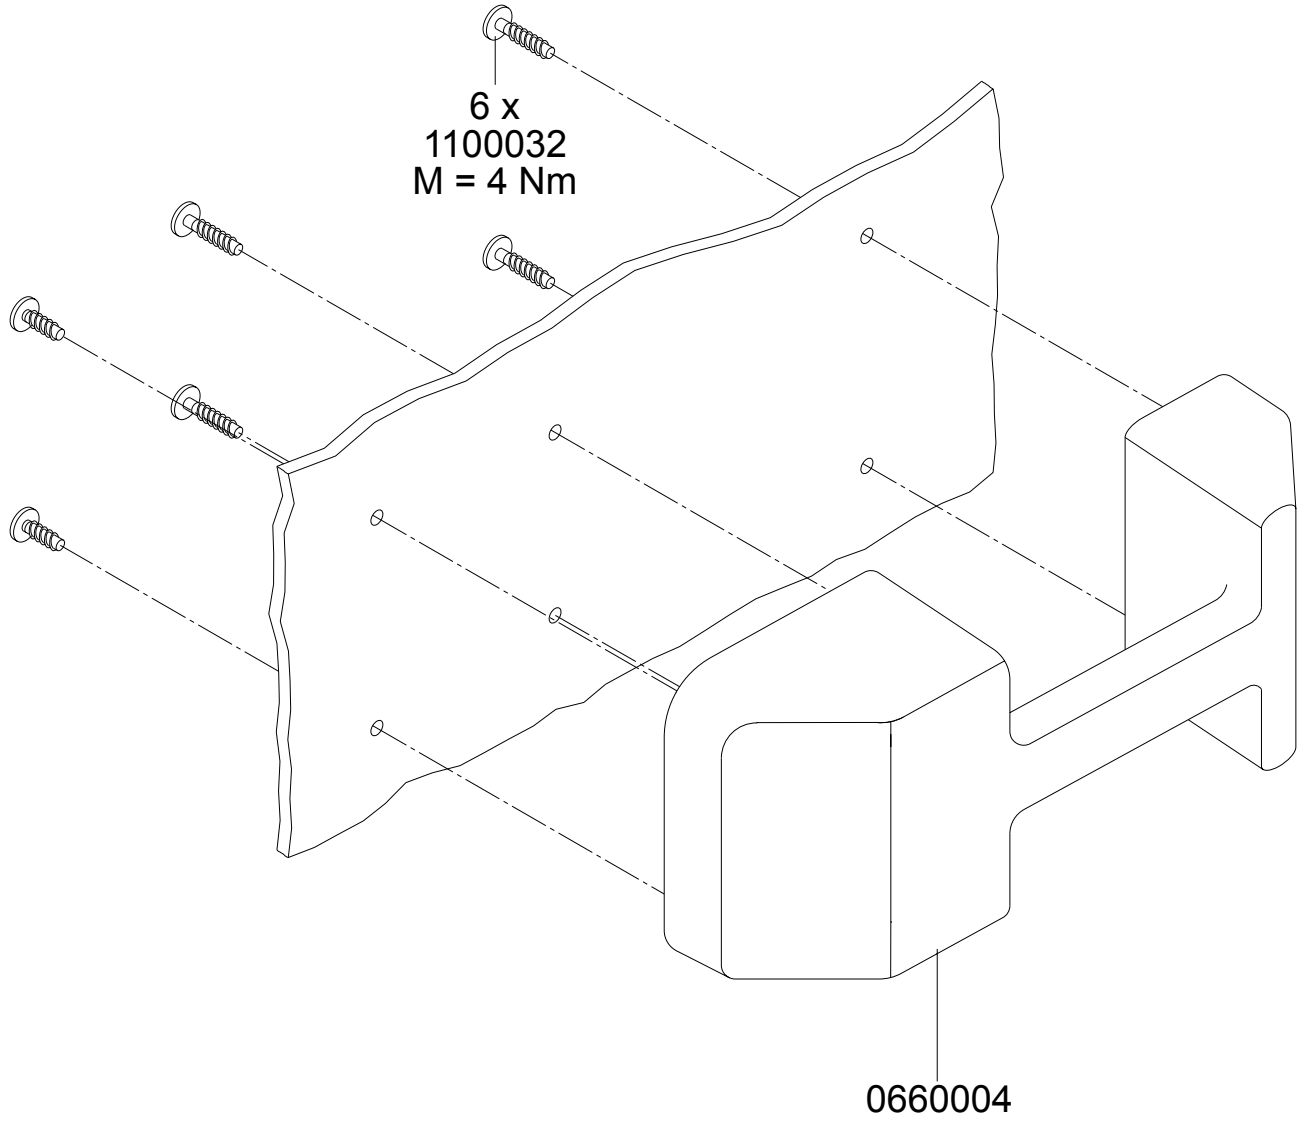

Hebegriff

0660004 Hebegriff
1100032 Schraube 7x20