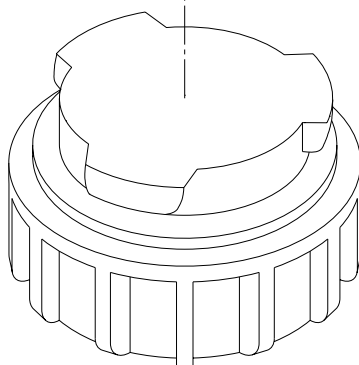

1100080

1100080 Verschlussstopfen
1100081 Dichtring