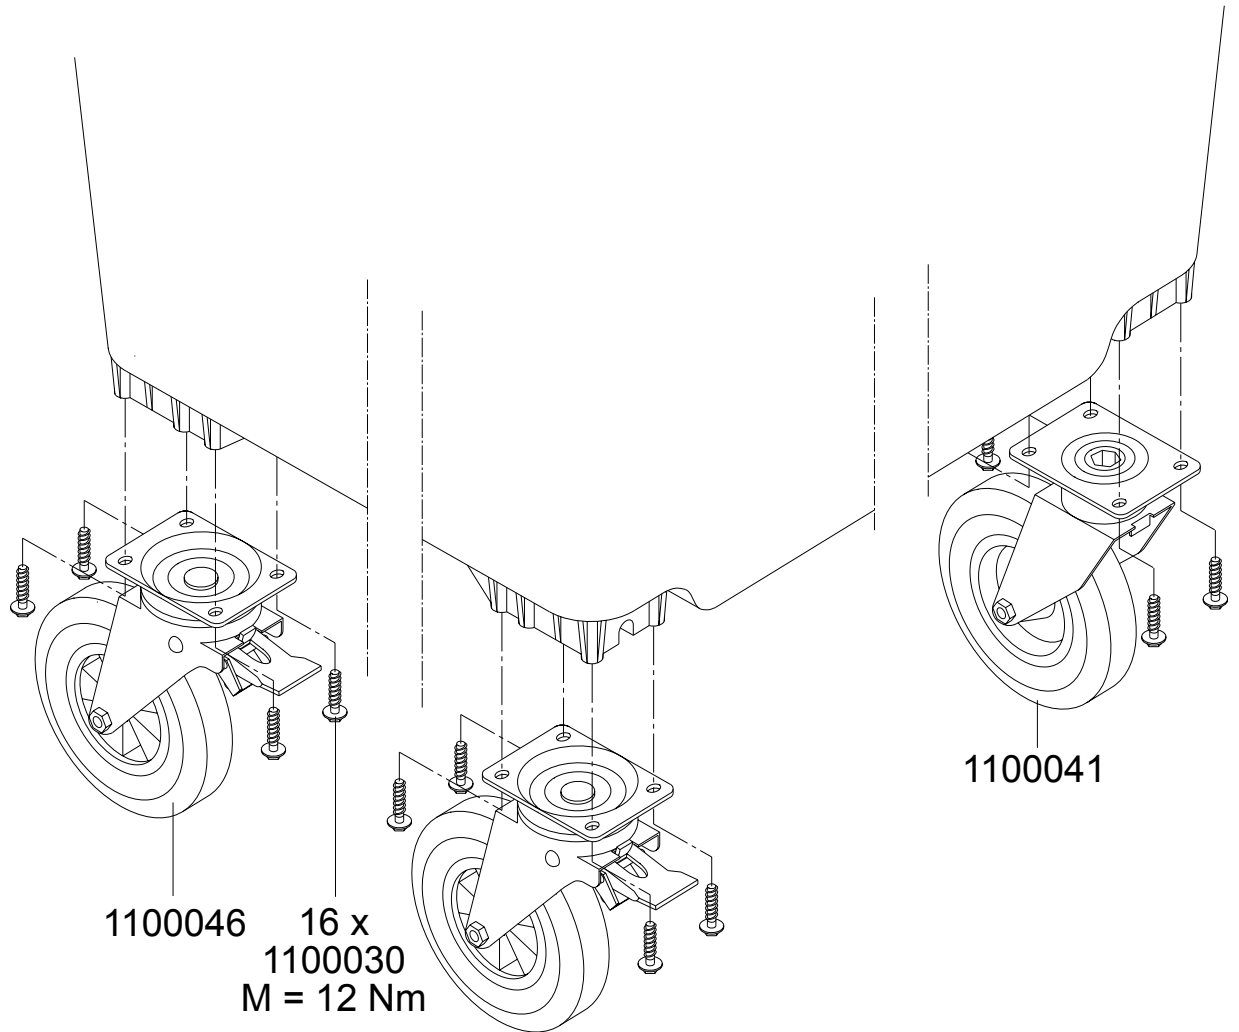

Hebegriff

0660004 Hebegriff
1100032 Schraube 7x20

Deckellagerung

Bodenverschluss

1100081

1100080

1100080 Verschlussstopfen
1100081 Dichtring

Zentralstop - Fahrwerk

- 1100007 Fußhebel
- 1100030 Schraube 10x40
- 1100034 Niet 50x8
- 1100040 Lenkrolle Kunststoff mit Zentralstop
- 1100041 Lenkrolle Kunststoff
- 1100042 Lenksperre für Kunststofffelgen
- 1100050 Bremswelle 1030 mm
- 1100051 Verriegelungsstange

Radstop - Fahrwerk

- 1100030 Schraube 10x40
- 1100041 Lenkrolle Kunststoff
- 1100046 Lenkrolle Kunststoff mit Radstop