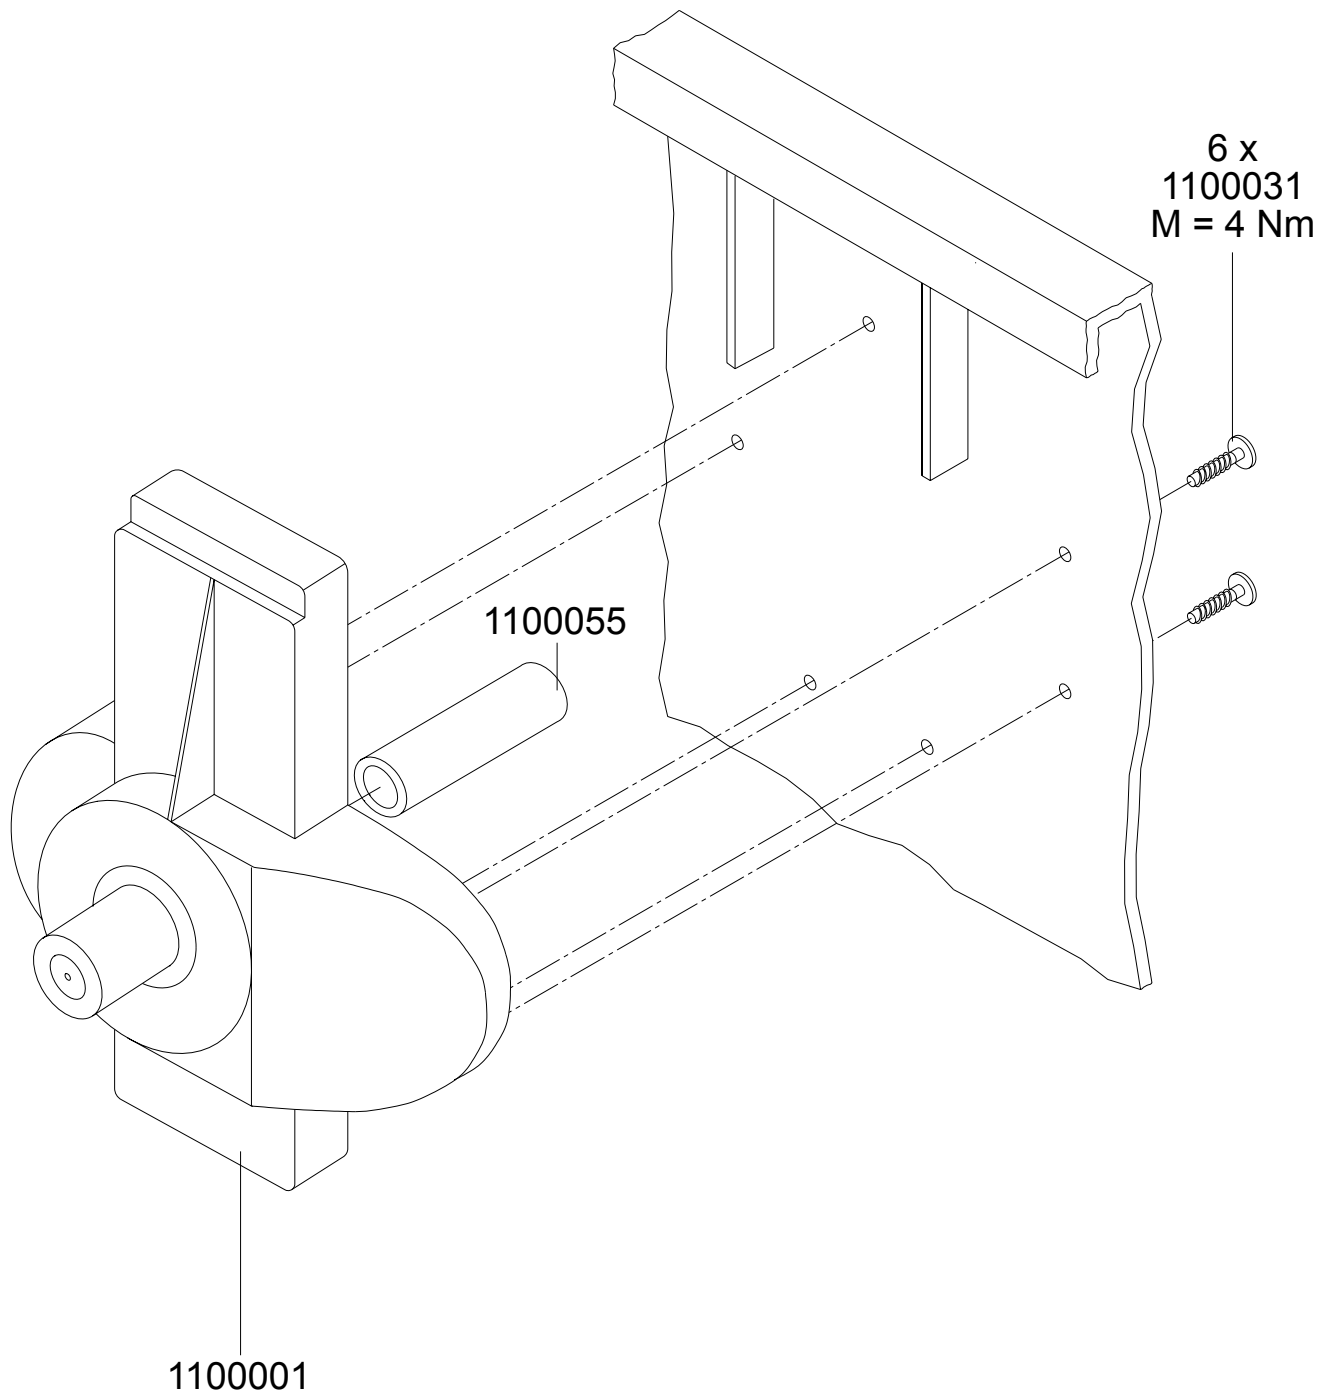

Aufnahmezapfen links

- 1100001 Aufnahmezapfen links
- 1100055 Aufnahmezapfeneinlage
- 1100031 Schraube 7x30

Aufnahmezapfen rechts

- 1100002 Aufnahmezapfen rechts
- 1100055 Aufnahmezapfeneinlage
- 1100031 Schraube 7x30

Hebegriff mit Schloss

- | | |
|---------|-----------------------------|
| 0660003 | Hebegriff für Schlosseinbau |
| 1100006 | Verschlussplatte |
| 1100032 | Schraube 7x20 |
| 1100062 | Schlossriegel |
| 1100063 | Schlossfeder |
| 1100064 | Bundbuchse |
| 1100065 | Dreikantschlüssel |

Hebegriff

0660004 Hebegriff
1100032 Schraube 7x20

Deckellagerung

Bodenverschluss

1100081

1100080

1100080 Verschlussstopfen
1100081 Dichtring

Zentralstop - Fahrwerk

Radstop - Fahrwerk

- 1100030 Schraube 10x40
- 1100041 Lenkrolle Kunststoff
- 1100046 Lenkrolle Kunststoff mit Radstop