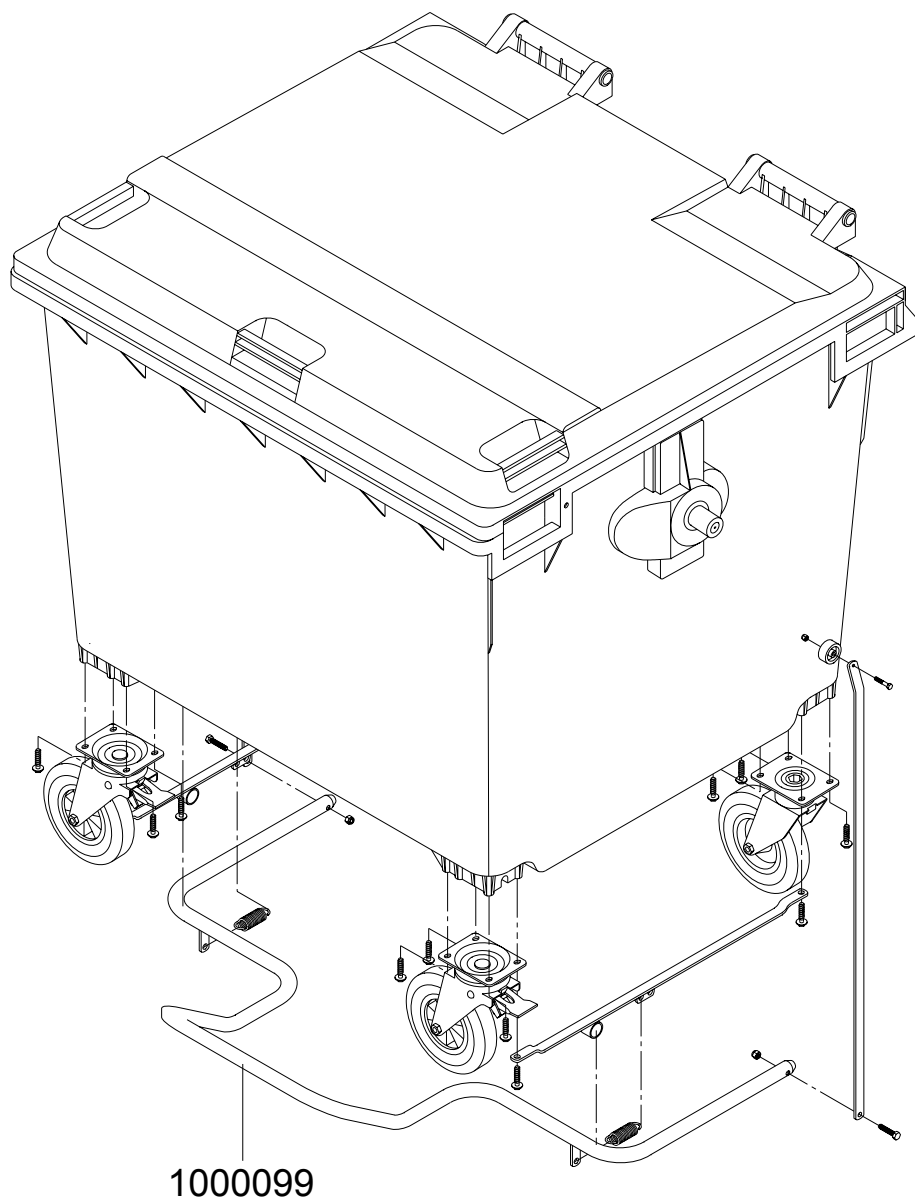

Ersatzteilliste

MGB 1100 Flachdeckel

Weber Kunststofftechnik, Bergische Straße 14, D - 42781 Haan
Tel: +49/2129/936213 Fax: +49/2129/6857

MGB 1100 Flachdeckel Zentralstop

MGB 1100 Flachdeckel Radstop

MGB 1100 Flachdeckel Deckelöffner mit Fußpedal

Aufnahmezapfen links

- 1100001 Aufnahmezapfen links
- 1100055 Aufnahmezapfeneinlage
- 1100031 Schraube 7x30

Aufnahmezapfen rechts

- 1100002 Aufnahmezapfen rechts
- 1100055 Aufnahmezapfeneinlage
- 1100031 Schraube 7x30

Hebegriff mit Schloss

- | | |
|---------|-----------------------------|
| 0660003 | Hebegriff für Schlosseinbau |
| 1100006 | Verschlussplatte |
| 1100032 | Schraube 7x20 |
| 1100062 | Schlossriegel |
| 1100063 | Schlossfeder |
| 1100064 | Bundbuchse |
| 1100065 | Dreikantschlüssel |

Hebegriff

0660004 Hebegriff
1100032 Schraube 7x20

Deckellagerung

Bodenverschluss

1100081

1100080

1100080 Verschlussstopfen
1100081 Dichtring

Zentralstop - Fahrwerk