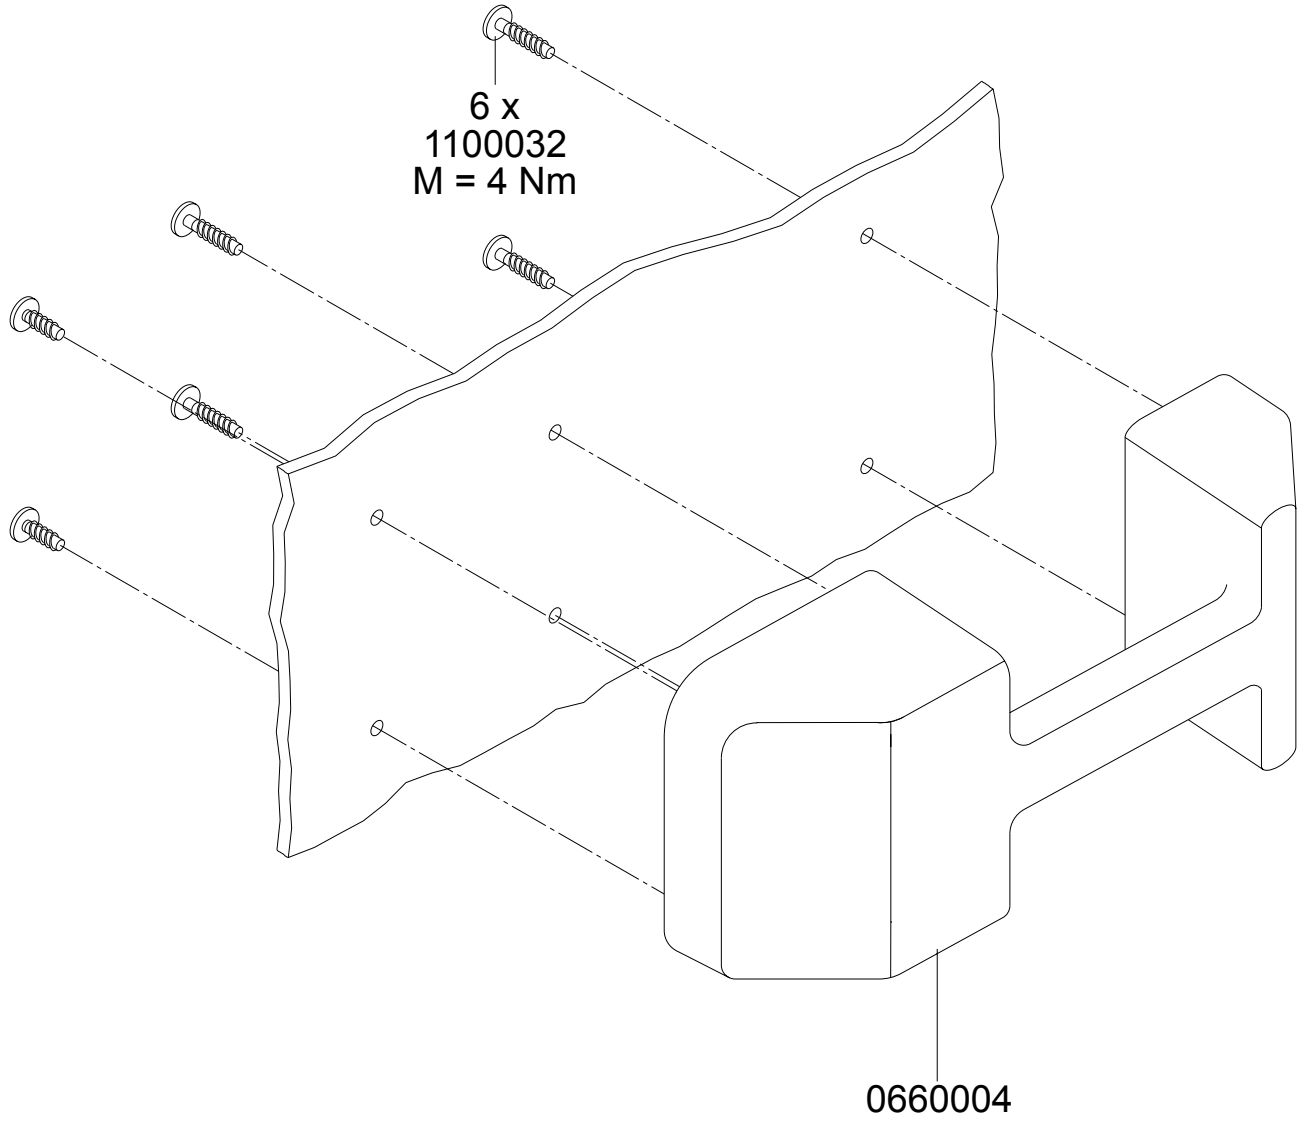

Aufnahmezapfen links

- 1100001 Aufnahmezapfen links
- 1100055 Aufnahmezapfeneinlage
- 1100031 Schraube 7x30

Aufnahmezapfen rechts

- 1100002 Aufnahmezapfen rechts
- 1100055 Aufnahmezapfeneinlage
- 1100031 Schraube 7x30

Hebegriff mit Schloss

- | | |
|---------|-----------------------------|
| 0660003 | Hebegriff für Schlosseinbau |
| 1100006 | Verschlussplatte |
| 1100032 | Schraube 7x20 |
| 1100062 | Schlossriegel |
| 1100063 | Schlossfeder |
| 1100064 | Bundbuchse |
| 1100065 | Dreikantschlüssel |

Hebegriff

0660004 Hebegriff
1100032 Schraube 7x20

Deckellagerung

Bodenverschluss

1100081

1100080

1100080 Verschlussstopfen
1100081 Dichtring

Zentralstop - Fahrwerk

Radstop - Fahrwerk

- 1100030 Schraube 10x40
- 1100041 Lenkrolle Kunststoff
- 1100046 Lenkrolle Kunststoff mit Radstop