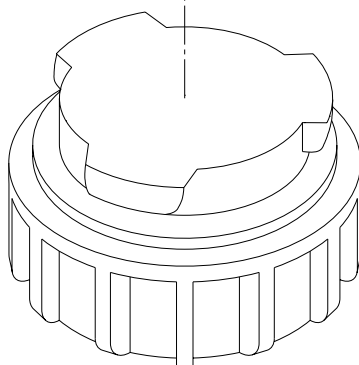

Hebegriff mit Schloss

- | | |
|---------|-----------------------------|
| 0660003 | Hebegriff für Schlosseinbau |
| 1100006 | Verschlussplatte |
| 1100032 | Schraube 7x20 |
| 1100062 | Schlossriegel |
| 1100063 | Schlossfeder |
| 1100064 | Bundbuchse |
| 1100065 | Dreikantschlüssel |

Hebegriff

0660004 Hebegriff
1100032 Schraube 7x20

Deckellagerung

Bodenverschluss

1100081

1100080

1100080 Verschlussstopfen
1100081 Dichtring

Zentralstop - Fahrwerk

- 1100007 Fußhebel
- 1100030 Schraube 10x40
- 1100034 Niet 50x8
- 1100040 Lenkrolle Kunststoff mit Zentralstop
- 1100041 Lenkrolle Kunststoff
- 1100042 Lenksperre für Kunststofffelgen
- 1100050 Bremswelle 1030 mm
- 1100051 Verriegelungsstange