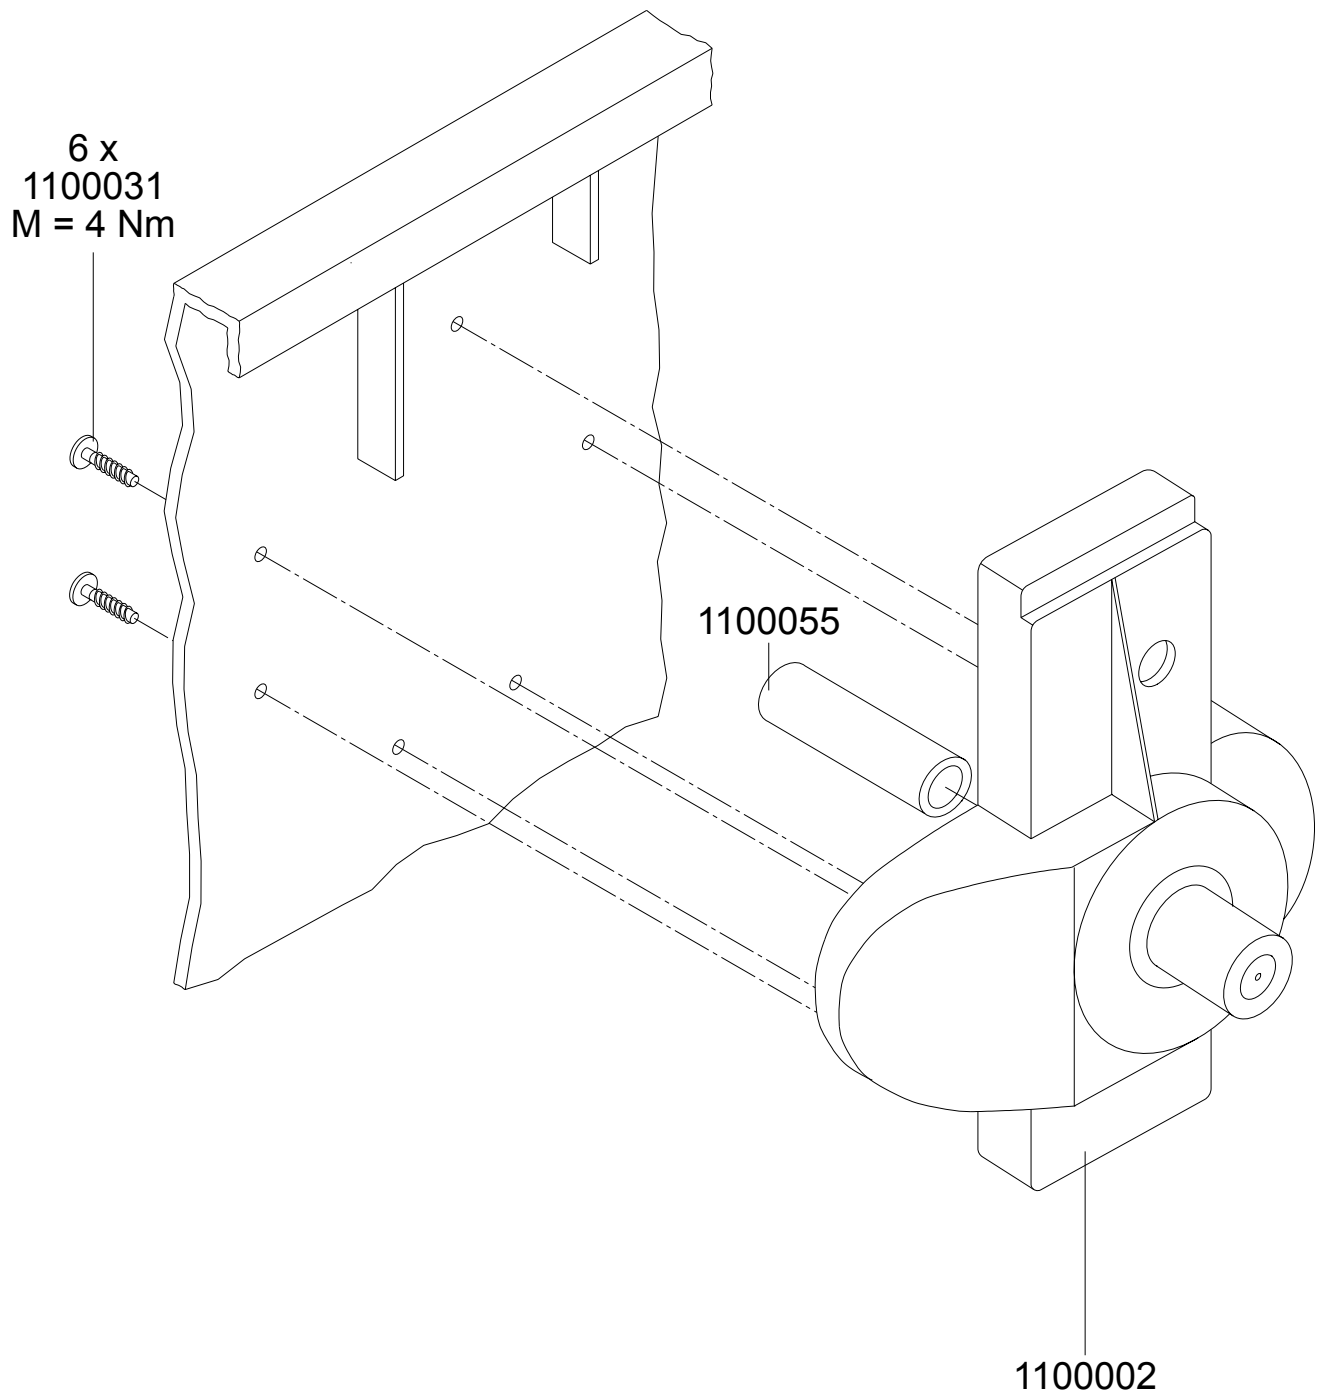

Aufnahmezapfen links

- 1100001 Aufnahmezapfen links
- 1100055 Aufnahmezapfeneinlage
- 1100031 Schraube 7x30

Aufnahmezapfen rechts

- 1100002 Aufnahmezapfen rechts
- 1100055 Aufnahmezapfeneinlage
- 1100031 Schraube 7x30

Hebegriff mit Schloss

- | | |
|---------|-----------------------------|
| 0660003 | Hebegriff für Schlosseinbau |
| 1100006 | Verschlussplatte |
| 1100032 | Schraube 7x20 |
| 1100062 | Schlossriegel |
| 1100063 | Schlossfeder |
| 1100064 | Bundbuchse |
| 1100065 | Dreikantschlüssel |

Hebegriff

0660004 Hebegriff
1100032 Schraube 7x20

Deckellagerung

Bodenverschluss

1100081

1100080

1100080 Verschlussstopfen
1100081 Dichtring

Zentralstop - Fahrwerk

Radstop - Fahrwerk

- 1100030 Schraube 10x40
- 1100041 Lenkrolle Kunststoff
- 1100046 Lenkrolle Kunststoff mit Radstop