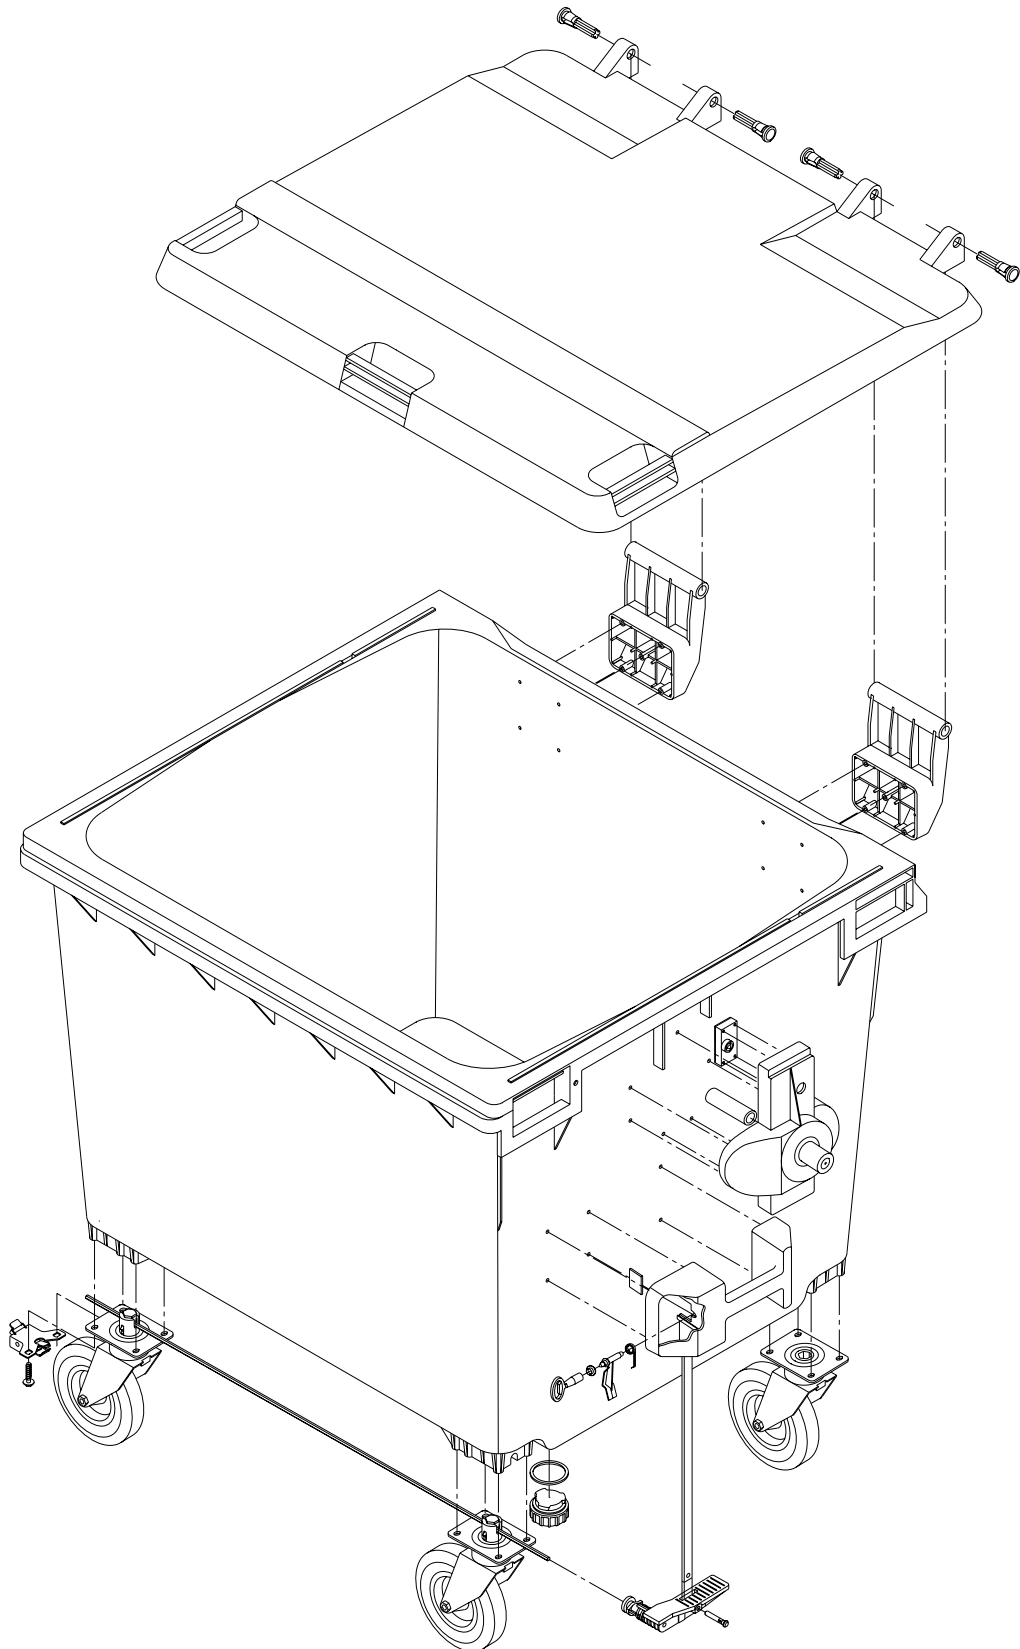

Ersatzteilliste

MGB 1100 Flachdeckel

Weber Kunststofftechnik, Bergische Straße 14, D - 42781 Haan
Tel: +49/2129/936213 Fax: +49/2129/6857

MGB 1100 Flachdeckel Zentralstop

MGB 1100 Flachdeckel Radstop

MGB 1100 Flachdeckel Deckelöffner mit Fußpedal

Aufnahmezapfen links

- 1100001 Aufnahmezapfen links
- 1100055 Aufnahmezapfeneinlage
- 1100031 Schraube 7x30

Aufnahmezapfen rechts

- 1100002 Aufnahmezapfen rechts
- 1100055 Aufnahmezapfeneinlage
- 1100031 Schraube 7x30

Hebegriff mit Schloss

- | | |
|---------|-----------------------------|
| 0660003 | Hebegriff für Schlosseinbau |
| 1100006 | Verschlussplatte |
| 1100032 | Schraube 7x20 |
| 1100062 | Schlossriegel |
| 1100063 | Schlossfeder |
| 1100064 | Bundbuchse |
| 1100065 | Dreikantschlüssel |

Hebegriff

0660004 Hebegriff
1100032 Schraube 7x20

Deckellagerung

Bodenverschluss

1100081

1100080

1100080 Verschlussstopfen
1100081 Dichtring

Zentralstop - Fahrwerk