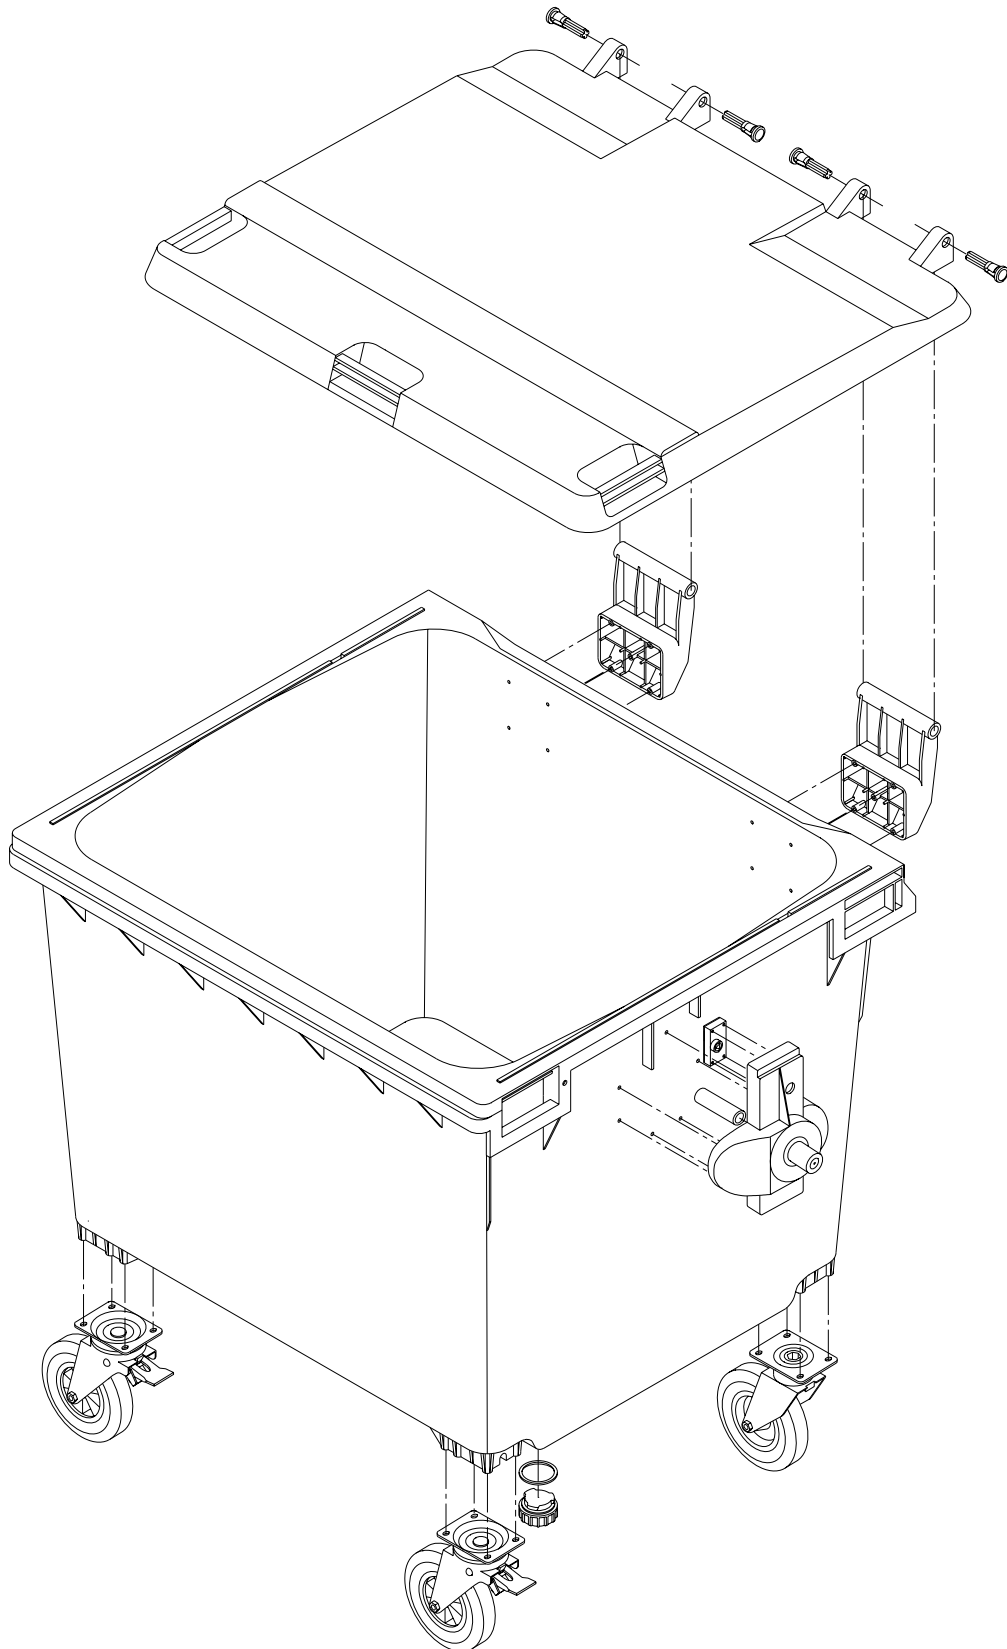

Ersatzteilliste

MGB 1100 Flachdeckel

Weber Kunststofftechnik, Bergische Straße 14, D - 42781 Haan
Tel: +49/2129/936213 Fax: +49/2129/6857

MGB 1100 Flachdeckel Zentralstop

MGB 1100 Flachdeckel Radstop

MGB 1100 Flachdeckel Deckelöffner mit Fußpedal

Aufnahmezapfen links

- 1100001 Aufnahmezapfen links
- 1100055 Aufnahmezapfeneinlage
- 1100031 Schraube 7x30

Aufnahmezapfen rechts

- 1100002 Aufnahmezapfen rechts
- 1100055 Aufnahmezapfeneinlage
- 1100031 Schraube 7x30

Hebegriff mit Schloss

- | | |
|---------|-----------------------------|
| 0660003 | Hebegriff für Schlosseinbau |
| 1100006 | Verschlussplatte |
| 1100032 | Schraube 7x20 |
| 1100062 | Schlossriegel |
| 1100063 | Schlossfeder |
| 1100064 | Bundbuchse |
| 1100065 | Dreikantschlüssel |

Hebegriff

0660004 Hebegriff
1100032 Schraube 7x20

Deckellagerung

Bodenverschluss

1100081

1100080

1100080 Verschlussstopfen
1100081 Dichtring

Zentralstop - Fahrwerk