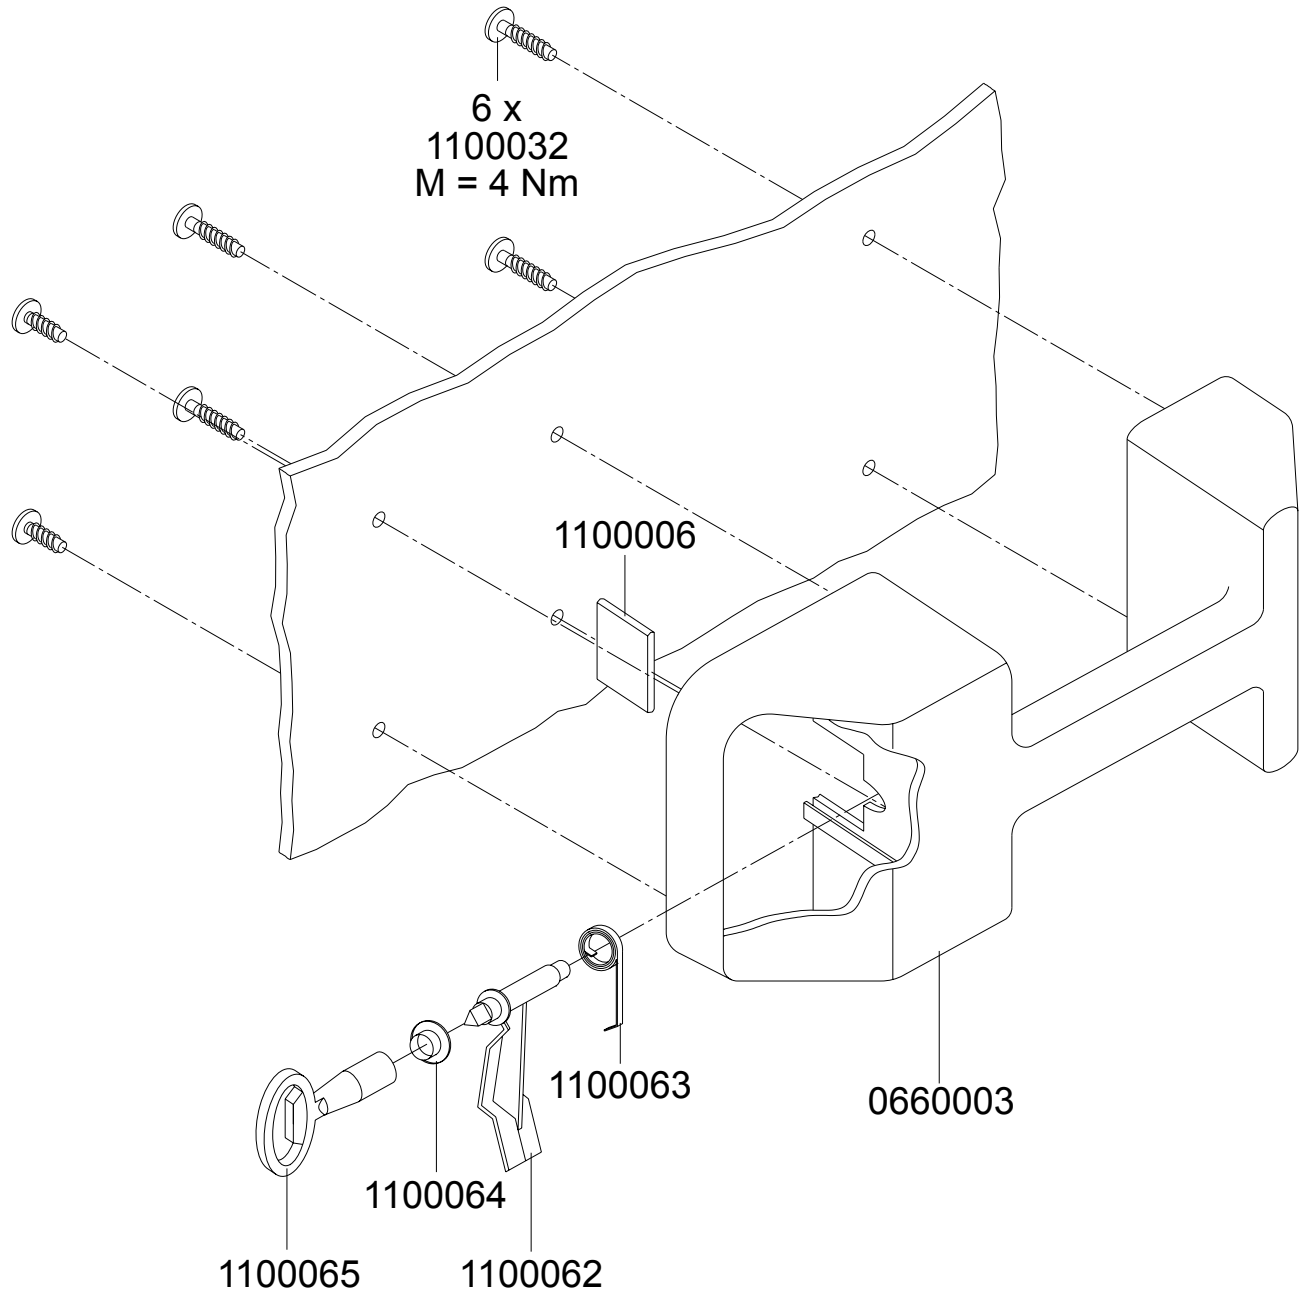

Aufnahmezapfen links

- 1100001 Aufnahmezapfen links
- 1100055 Aufnahmezapfeneinlage
- 1100031 Schraube 7x30

Aufnahmezapfen rechts

- 1100002 Aufnahmezapfen rechts
- 1100055 Aufnahmezapfeneinlage
- 1100031 Schraube 7x30

Hebegriff mit Schloss

- | | |
|---------|-----------------------------|
| 0660003 | Hebegriff für Schlosseinbau |
| 1100006 | Verschlussplatte |
| 1100032 | Schraube 7x20 |
| 1100062 | Schlossriegel |
| 1100063 | Schlossfeder |
| 1100064 | Bundbuchse |
| 1100065 | Dreikantschlüssel |

Hebegriff

0660004 Hebegriff
1100032 Schraube 7x20

Deckellagerung

Bodenverschluss

1100081

1100080

1100080 Verschlussstopfen
1100081 Dichtring

Zentralstop - Fahrwerk

Radstop - Fahrwerk

- 1100030 Schraube 10x40
- 1100041 Lenkrolle Kunststoff
- 1100046 Lenkrolle Kunststoff mit Radstop