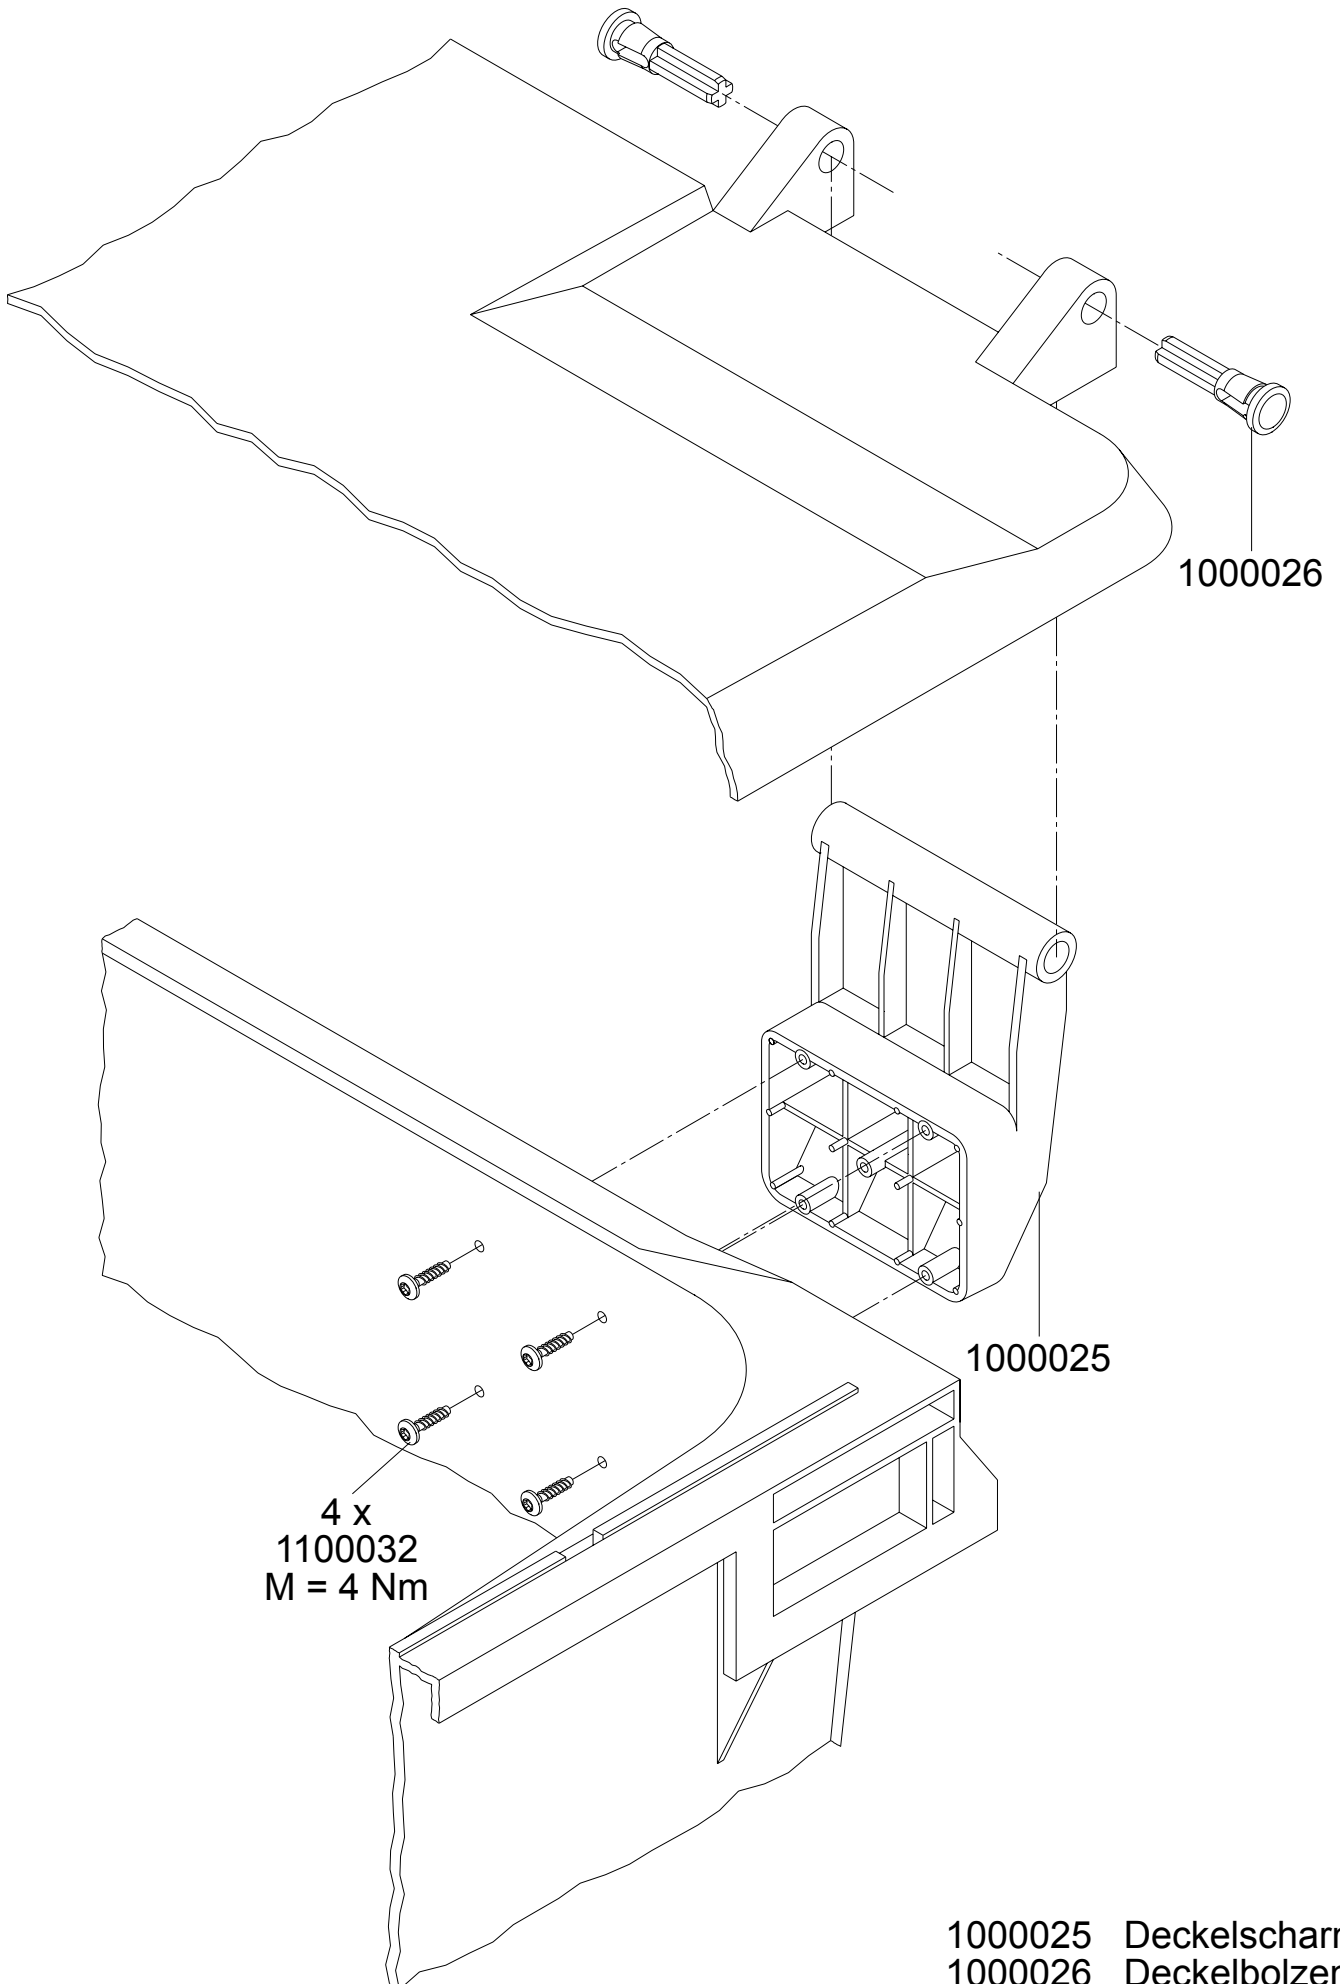

Hebegriff mit Schloss

- | | |
|---------|-----------------------------|
| 0660003 | Hebegriff für Schlosseinbau |
| 1100006 | Verschlussplatte |
| 1100032 | Schraube 7x20 |
| 1100062 | Schlossriegel |
| 1100063 | Schlossfeder |
| 1100064 | Bundbuchse |
| 1100065 | Dreikantschlüssel |

Hebegriff

0660004 Hebegriff
1100032 Schraube 7x20

Deckellagerung

Bodenverschluss

1100081

1100080

1100080 Verschlussstopfen
1100081 Dichtring

Zentralstop - Fahrwerk

Radstop - Fahrwerk

- 1100030 Schraube 10x40
- 1100041 Lenkrolle Kunststoff
- 1100046 Lenkrolle Kunststoff mit Radstop