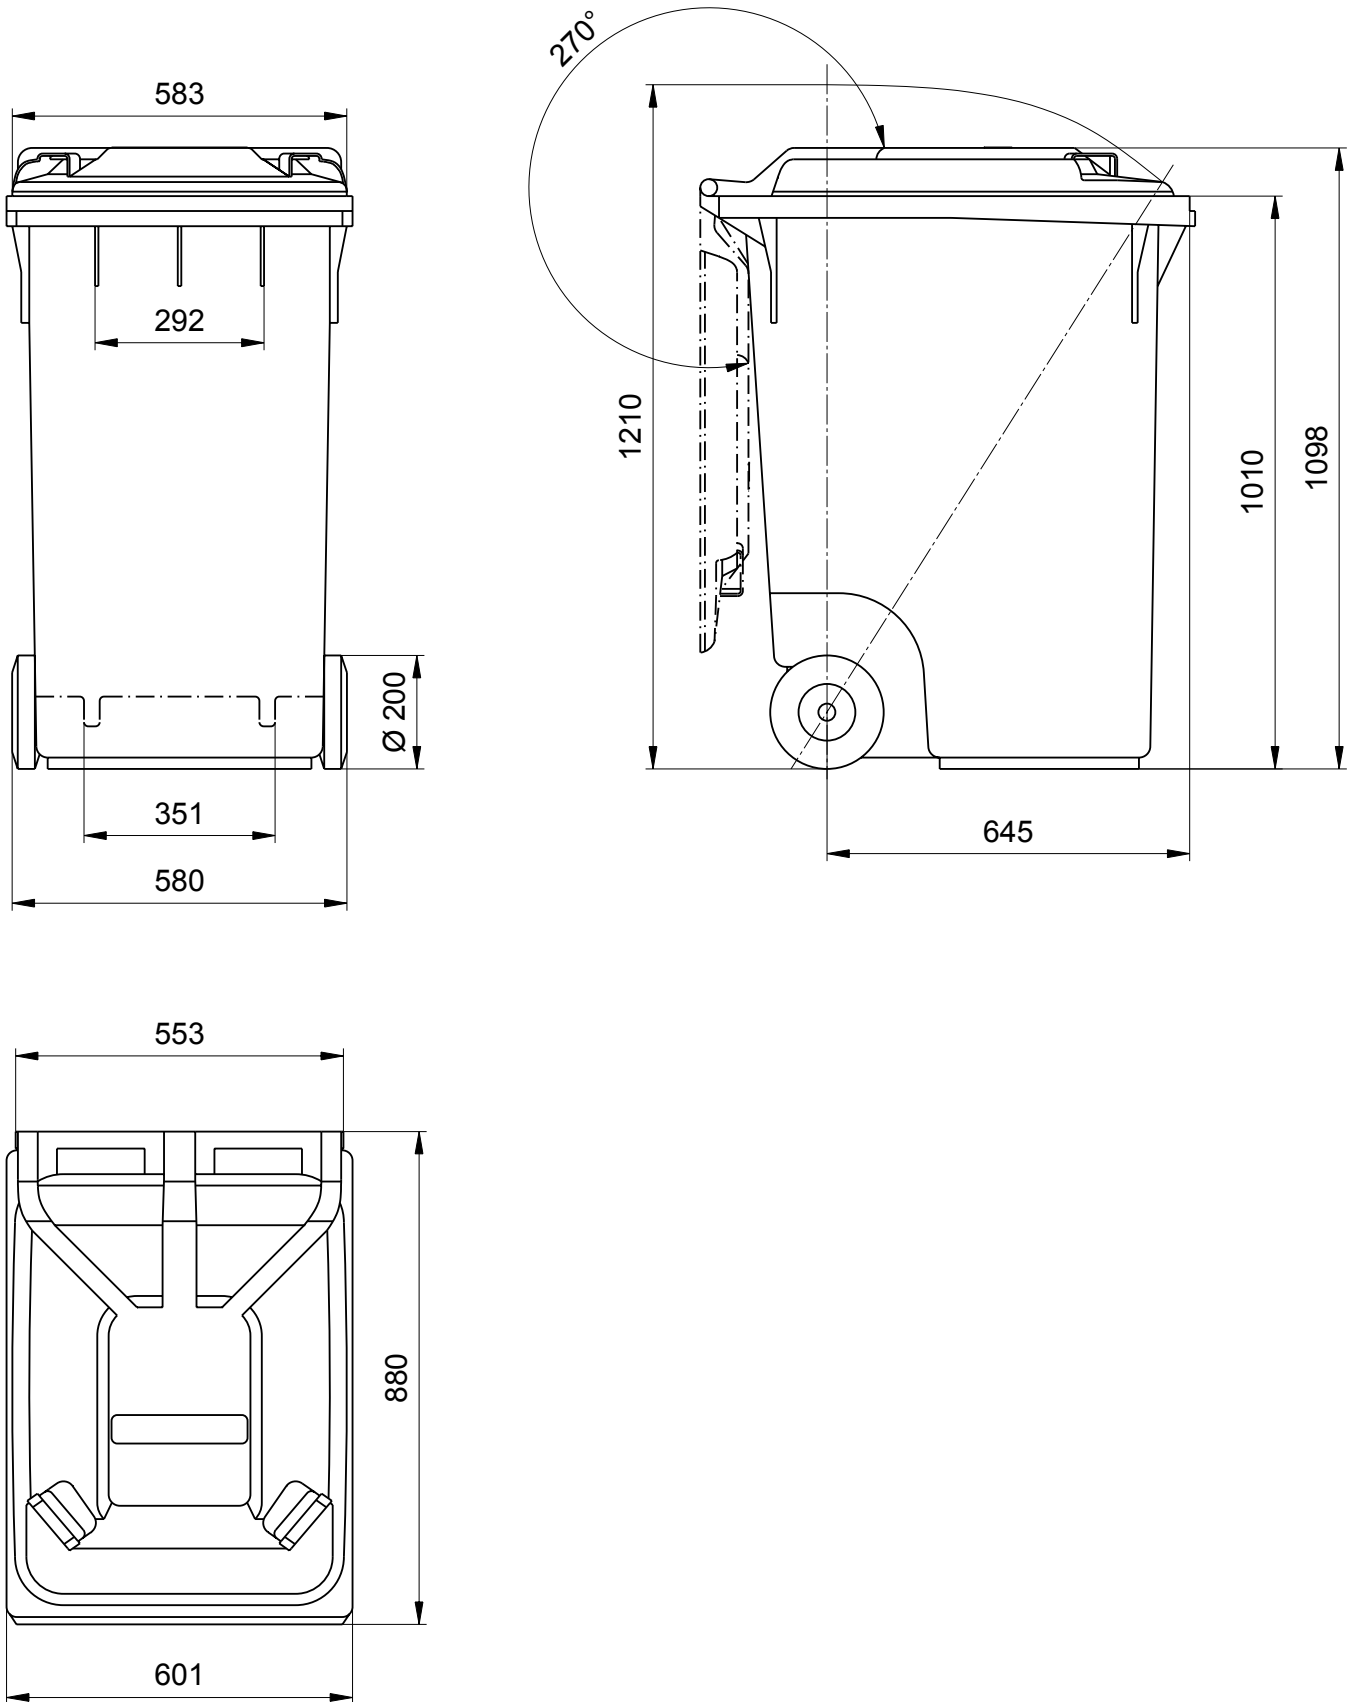

# Mülltonne MGB 360 L

Konstruktionsänderungen vorbehalten. Maße können produktionsbedingt abweichen.