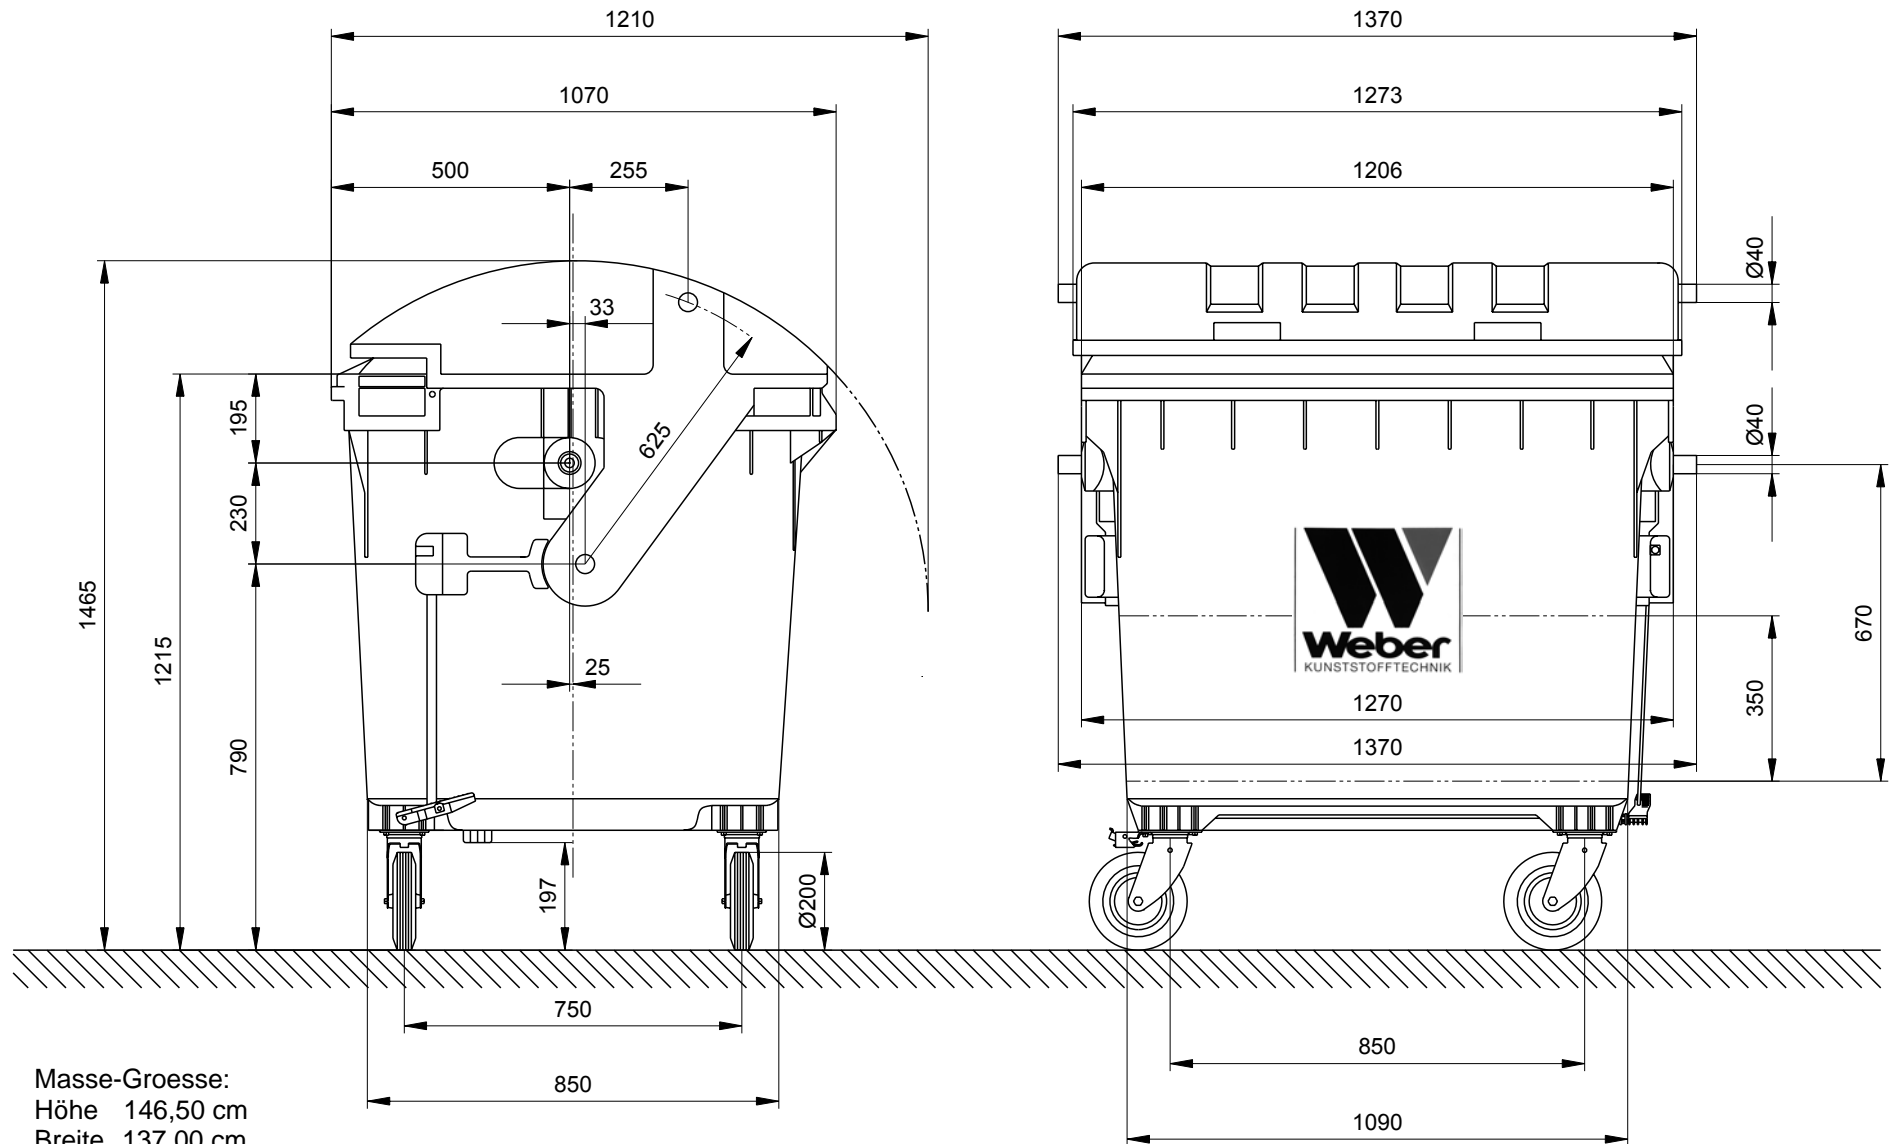

Mülltonne MGB 1100 L Runddeckel (Schiebedeckel) Masszeichnung

Masse-Groesse:
Höhe 146,50 cm
Breite 137,00 cm
Tiefe 107,00 cm

Konstruktionsänderungen vorbehalten. Maße können produktionsbedingt abweichen.