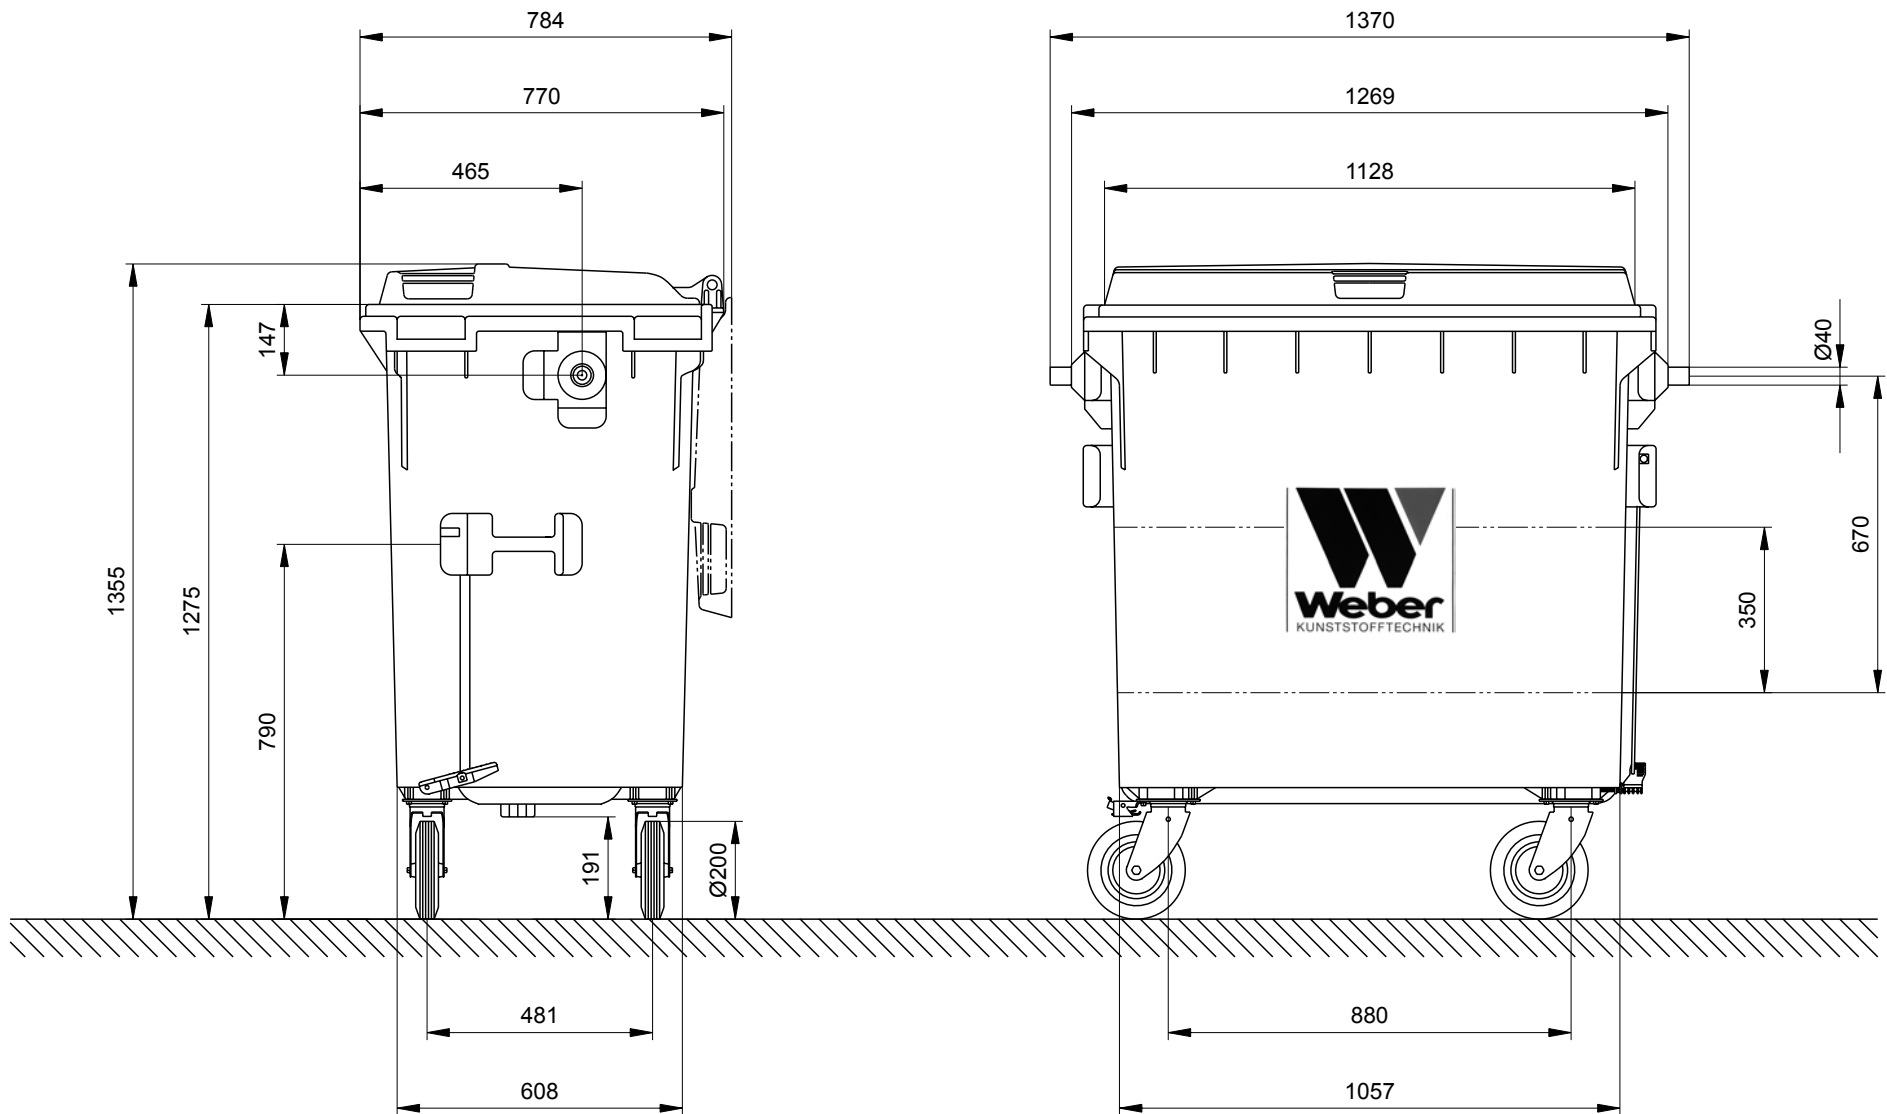

Abfallbehälter MGB 770 L

Konstruktionsänderungen vorbehalten. Maße können produktionsbedingt abweichen.