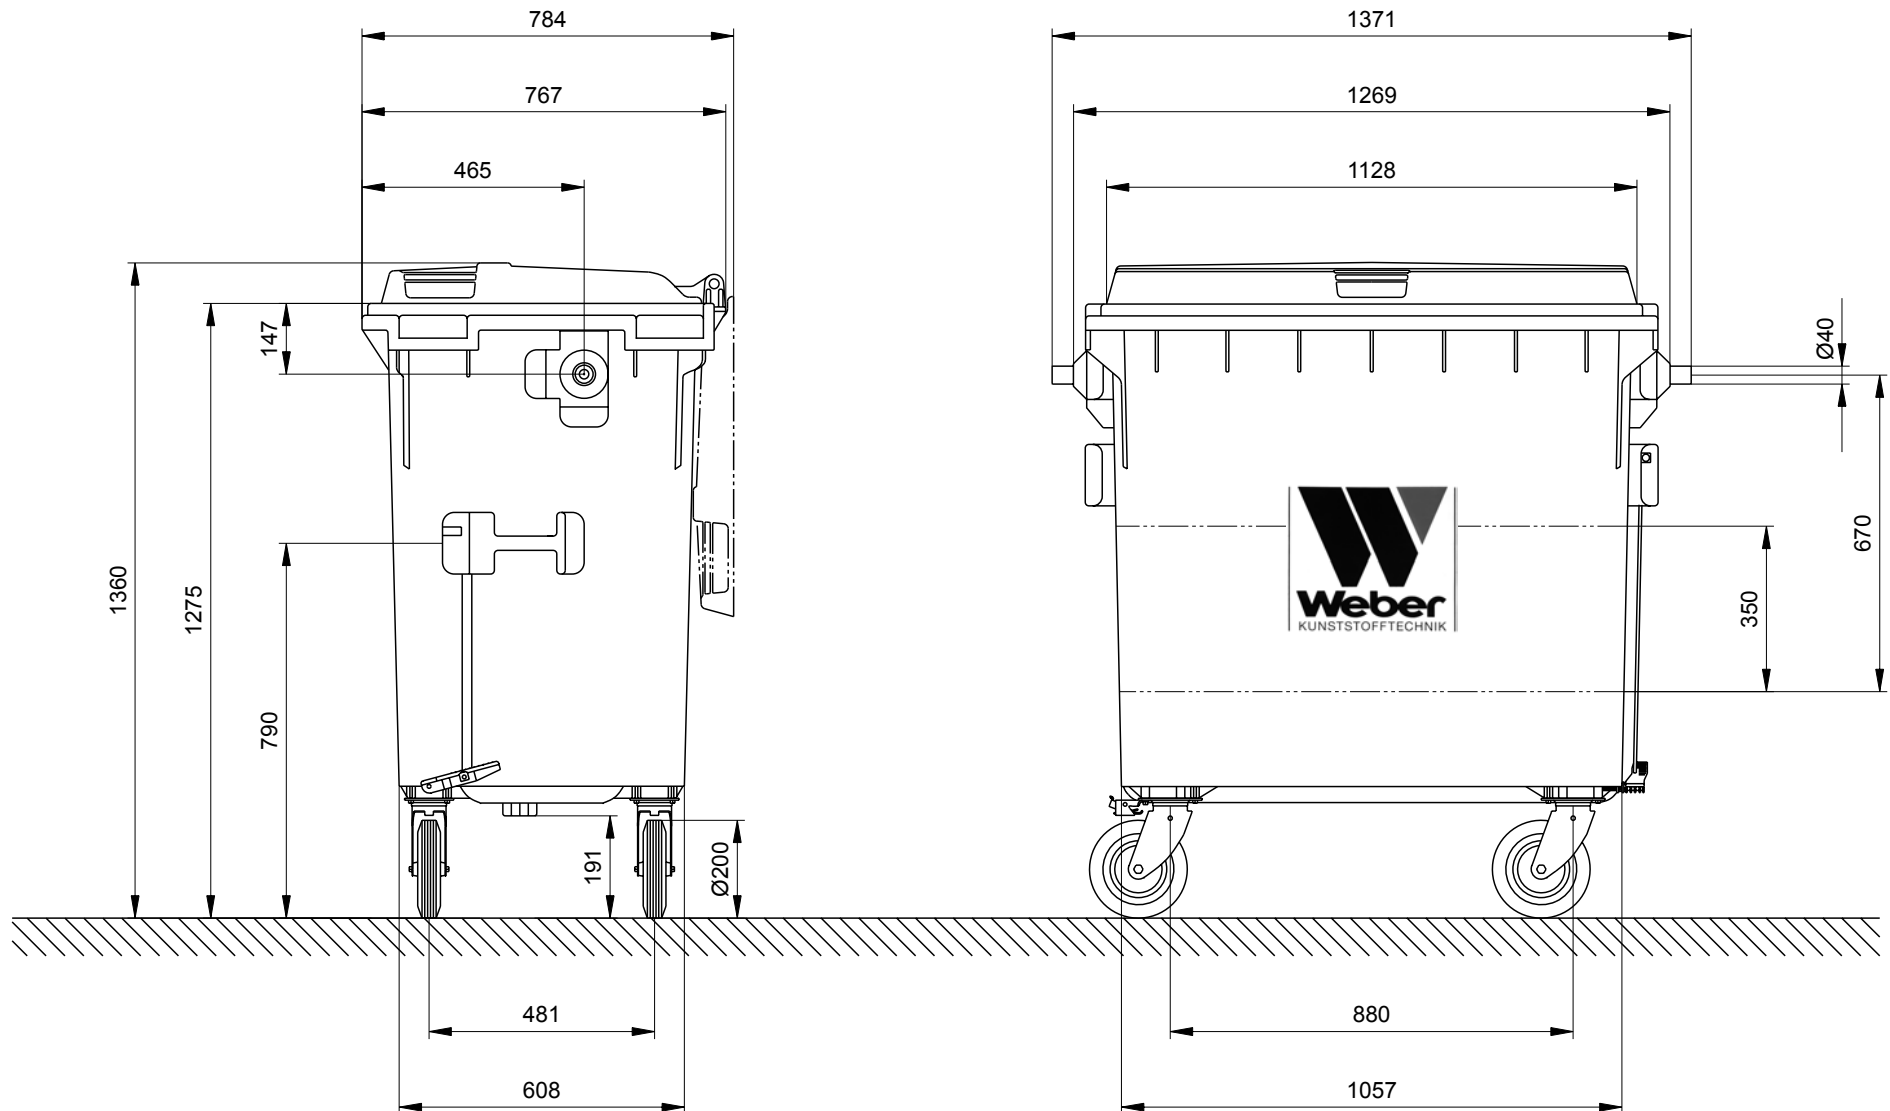

# Müllbehälter Weber MGB 770 Liter Flachdeckel Maßzeichnung

Mülltonnen MGB 770 Liter Flachdeckel  
Maße bzw. Größen: Höhe 1360 mm · Breite 1371 mm · Tiefe 767 mm  
Konstruktionsänderungen vorbehalten. Maße können produktionsbedingt abweichen.