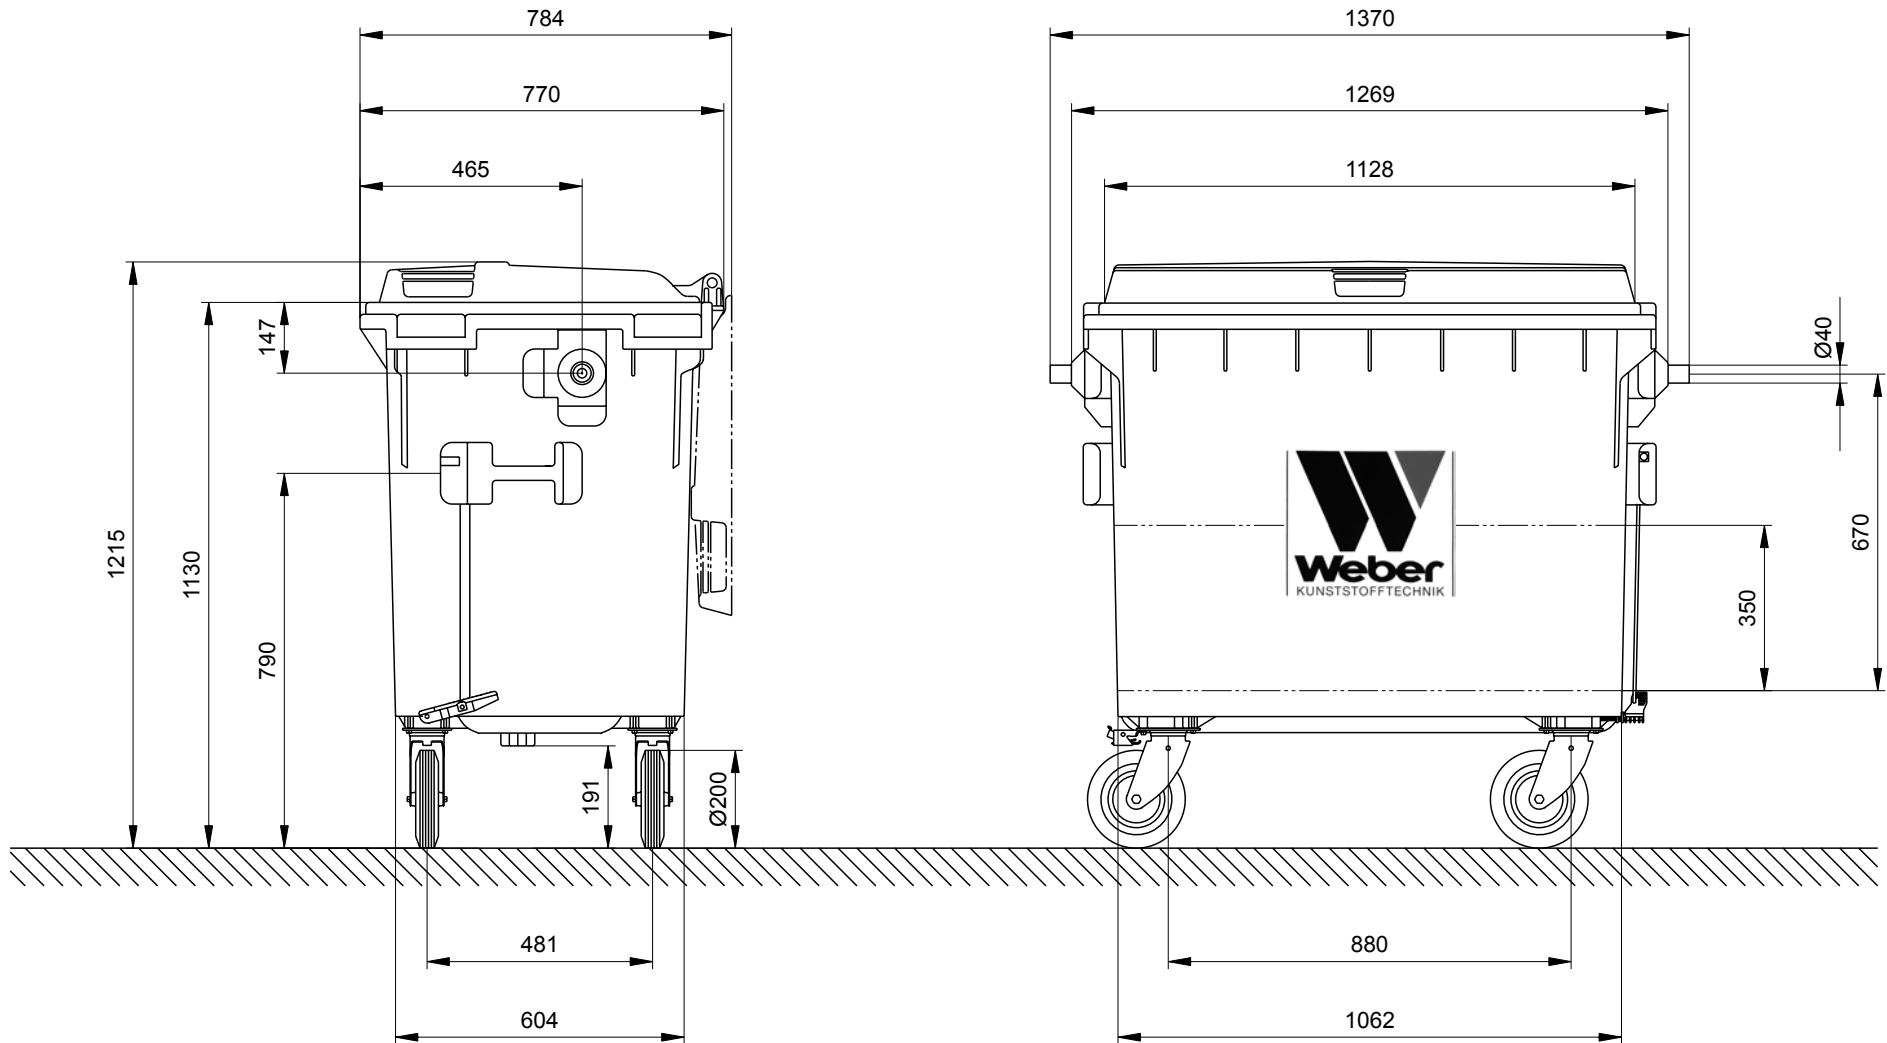

Müllbehälter MGB 660 L

Konstruktionsänderungen vorbehalten. Maße können produktionsbedingt abweichen.