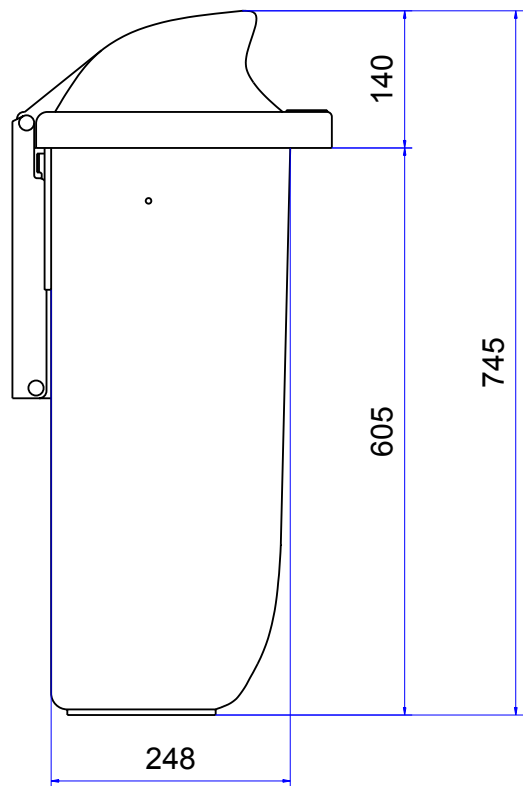

Weber 50 Liter Müllbehälter (Papierkörbe) Maßzeichnung

Müllbehälter 50 Liter

Maße bzw. Größen:

Höhe 745 mm · Breite 432 mm · Tiefe 334 mm
Konstruktionsänderungen vorbehalten. Maße
können produktionsbedingt abweichen.