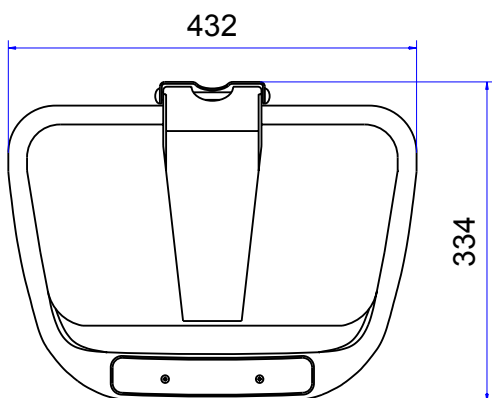

Weber 50 Liter Müllbehälter (Papierkörbe) Maßzeichnung

Müllbehälter 50 Liter

Maße bzw. Größen:

Höhe 745 mm · Breite 432 mm · Tiefe 334 mm
Konstruktionsänderungen vorbehalten. Maße
können produktionsbedingt abweichen.