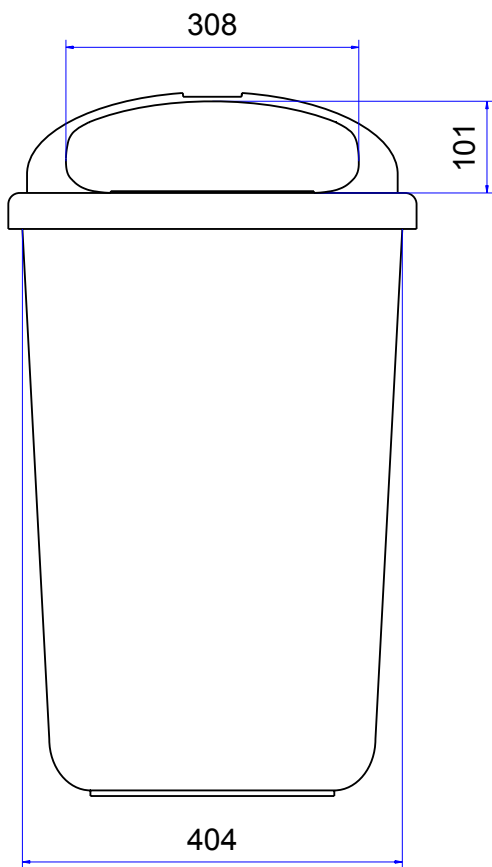

Weber 50 Liter Müllbehälter (Papierkörbe) Maßzeichnung

Müllbehälter 50 Liter

Maße bzw. Größen:

Höhe 745 mm · Breite 432 mm · Tiefe 334 mm
Konstruktionsänderungen vorbehalten. Maße
können produktionsbedingt abweichen.