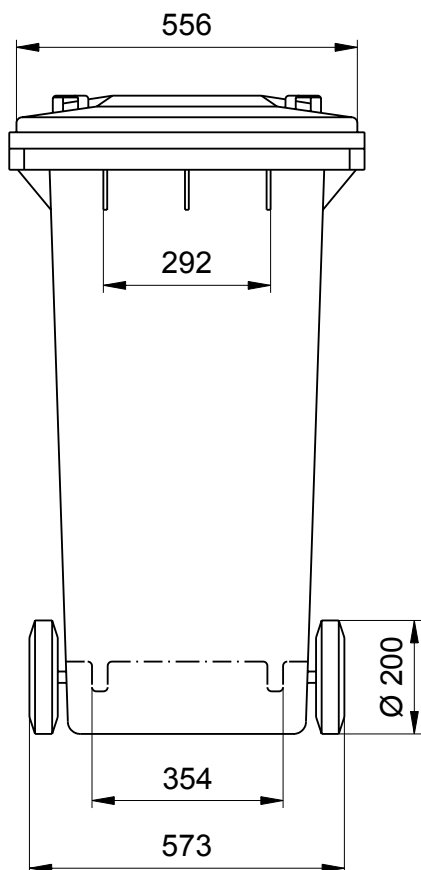

# Müllbehälter Weber MGB 240 Liter

## Maßzeichnung

Müllbehälter MGB 240 Liter  
Maße bzw. Größen:  
Höhe 1063 mm · Breite 575 mm · Tiefe 713 mm  
Konstruktionsänderungen vorbehalten. Maße können  
produktionsbedingt abweichen.  
[www.w-weber.com](http://www.w-weber.com)