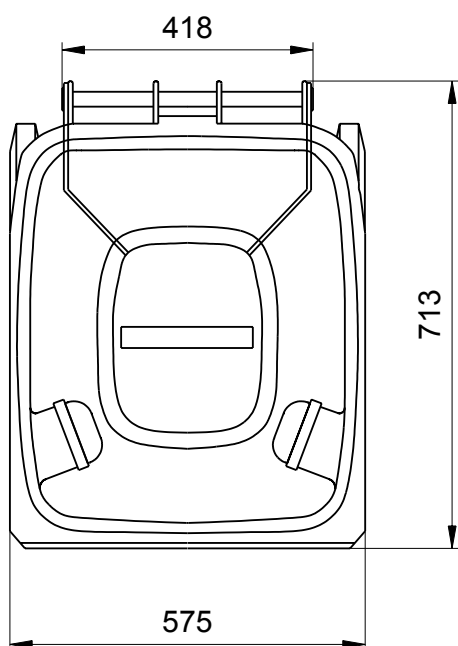

# Müllbehälter Weber MGB 240 Liter

## Maßzeichnung

Müllbehälter MGB 240 Liter  
Maße bzw. Größen:  
Höhe 1063 mm · Breite 575 mm · Tiefe 713 mm  
Konstruktionsänderungen vorbehalten. Maße können  
produktionsbedingt abweichen.  
[www.w-weber.com](http://www.w-weber.com)