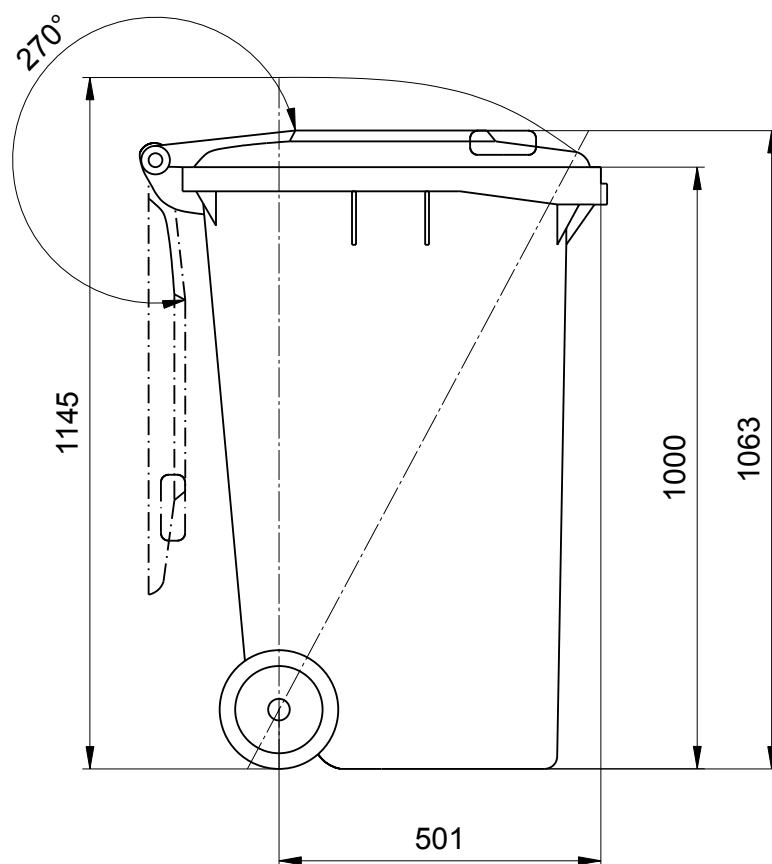

# Müllbehälter Weber MGB 240 Liter

## Maßzeichnung

Müllbehälter MGB 240 Liter  
Maße bzw. Größen:  
Höhe 1063 mm · Breite 575 mm · Tiefe 713 mm  
Konstruktionsänderungen vorbehalten. Maße können  
produktionsbedingt abweichen.  
[www.w-weber.com](http://www.w-weber.com)