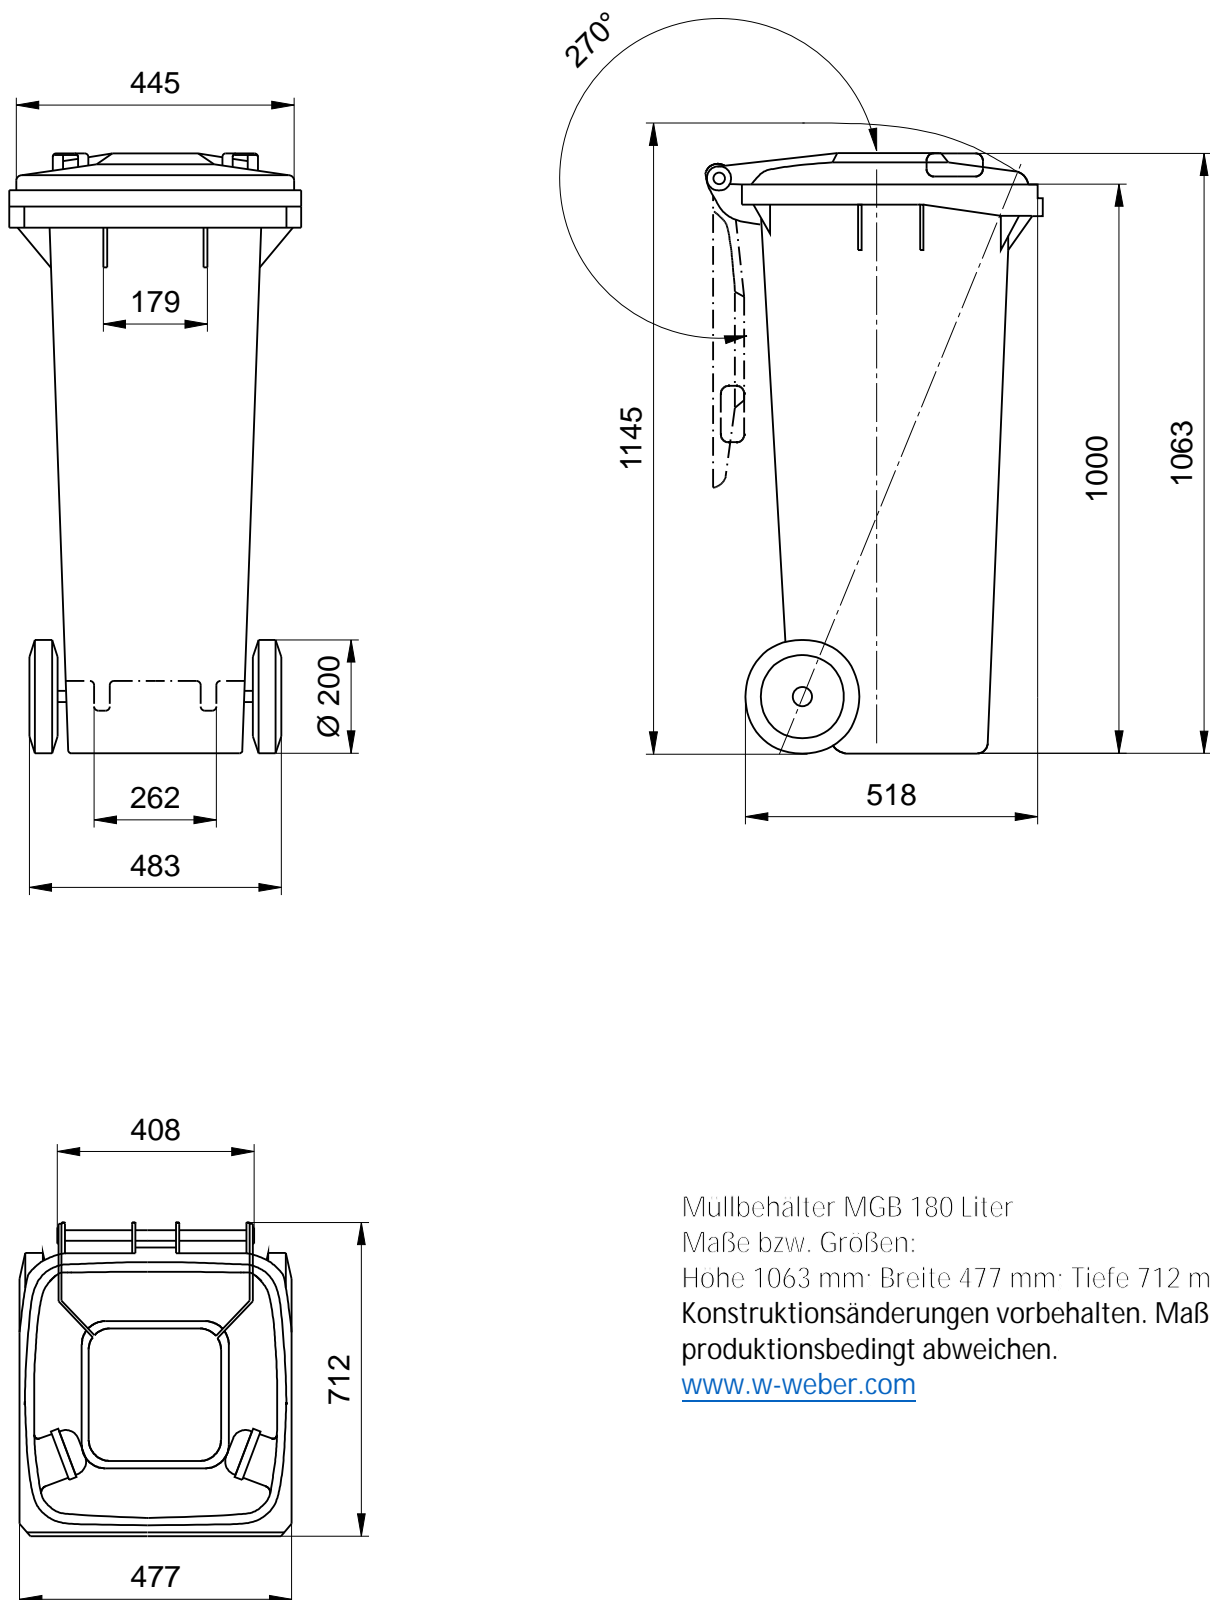

Müllbehälter Weber MGB 180 Liter Maßzeichnung

Müllbehälter MGB 180 Liter

Maße bzw. Größen:

Hohe 1063 mm · Breite 477 mm · Tiefe 712 mm

Konstruktionsänderungen vorbehalten. Maße können
produktionsbedingt abweichen.