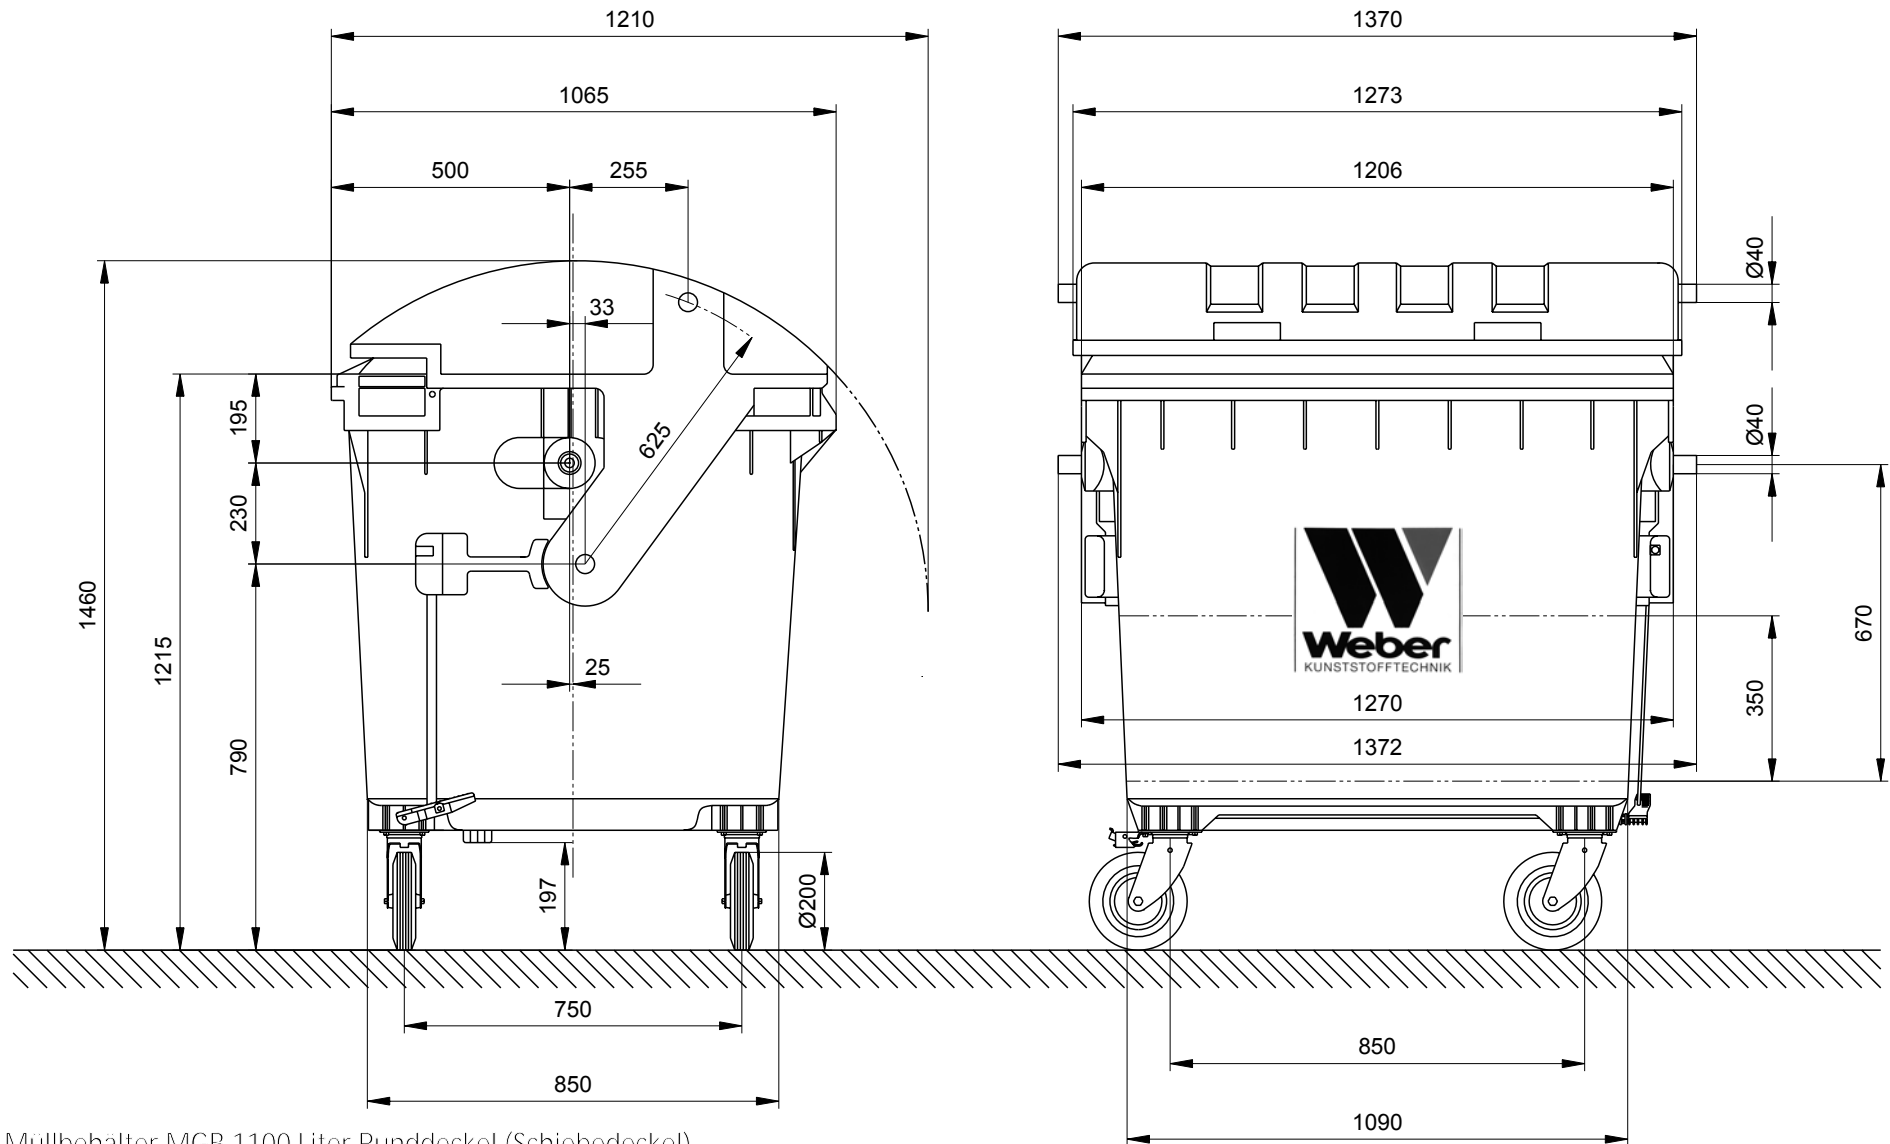

Müllbehälter Weber MGB 1100 Liter Runddeckel (Schiebedeckel) Maßzeichnung

Müllbehälter MGB 1100 Liter Runddeckel (Schiebedeckel)
Maße bzw. Größen: Höhe 1460 mm · Breite 1372 mm · Tiefe 1065 mm
Konstruktionsänderungen vorbehalten. Maße können produktionsbedingt abweichen.