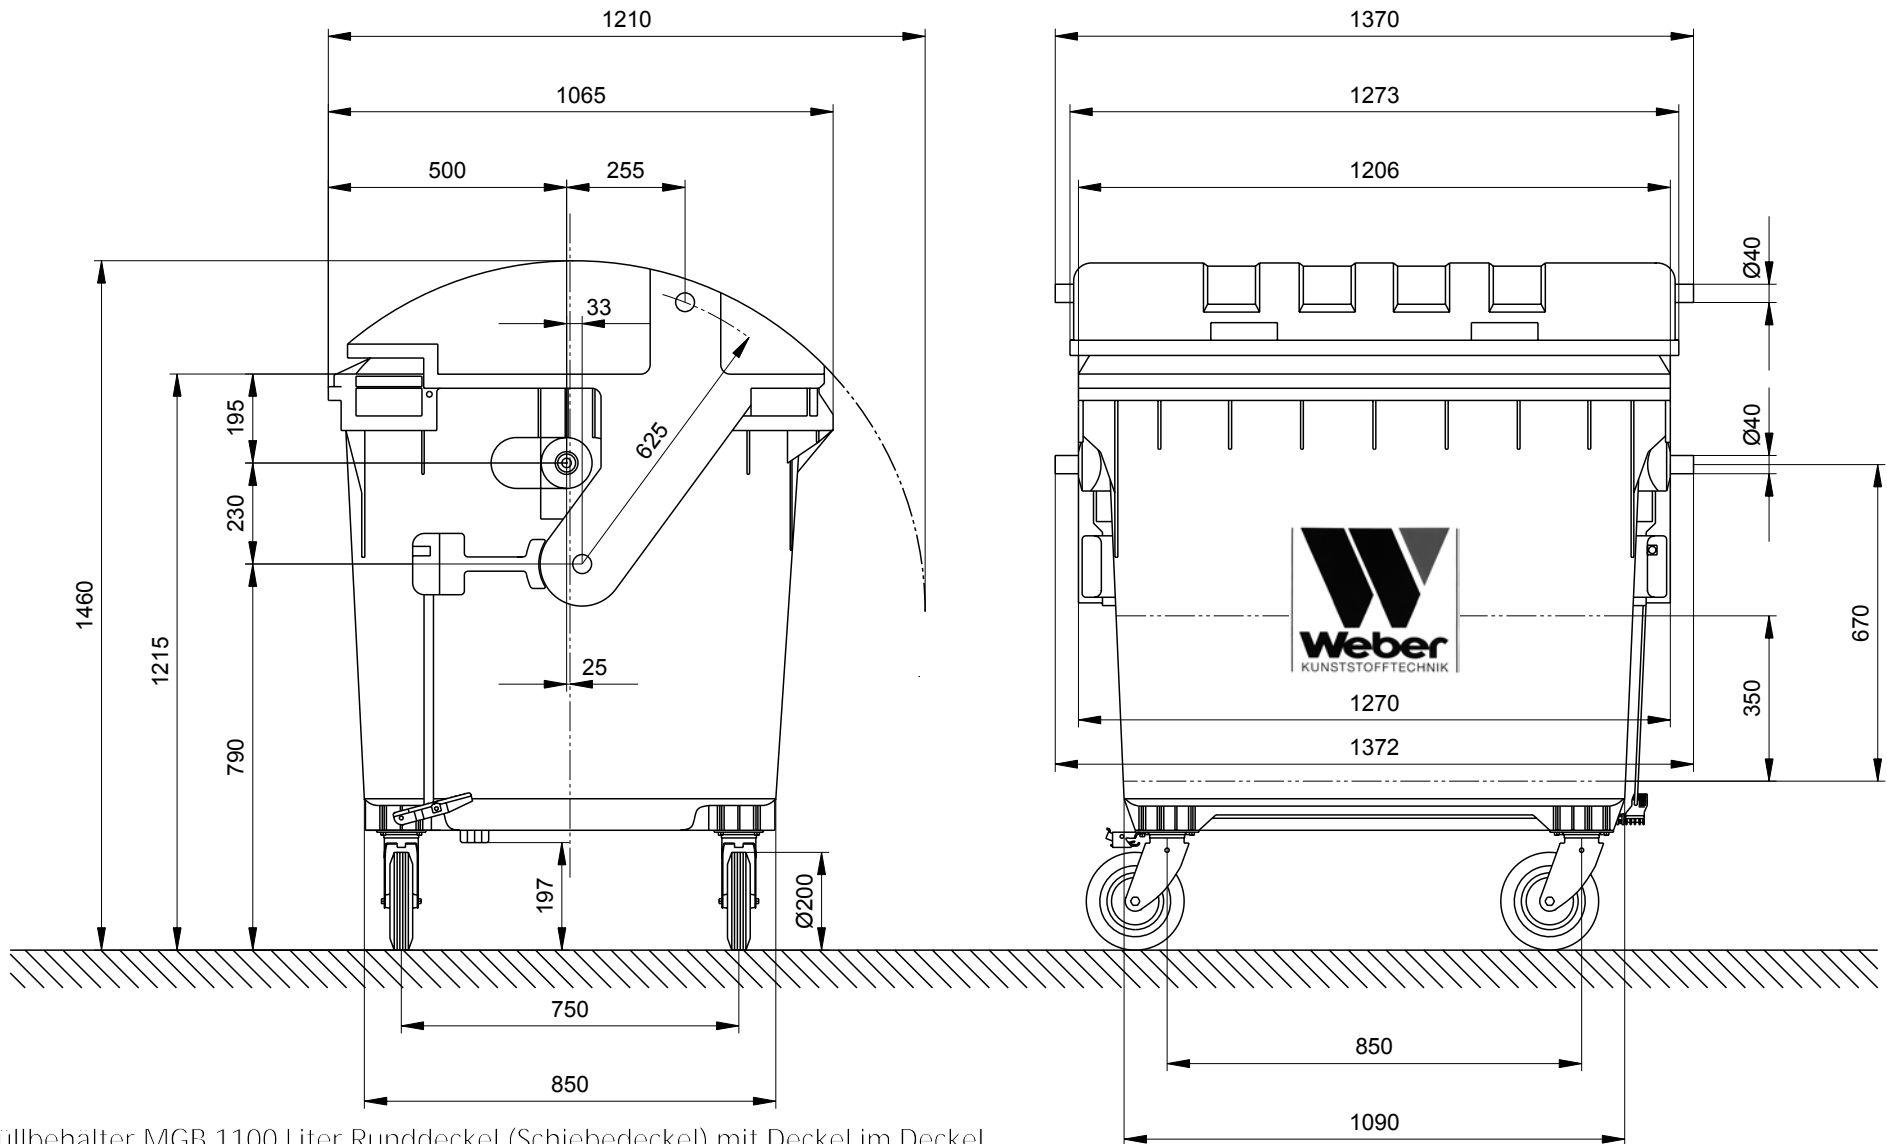

Müllbehälter Weber MGB 1100 Liter Runddeckel (Schiebedeckel) mit Deckel im Deckel Maßzeichnung

Müllbehälter MGB 1100 Liter Runddeckel (Schiebedeckel) mit Deckel im Deckel
Maße bzw. Größen: Höhe 1460 mm; Breite 1372 mm; Tiefe 1065 mm
Konstruktionsänderungen vorbehalten. Maße können produktionsbedingt abweichen.