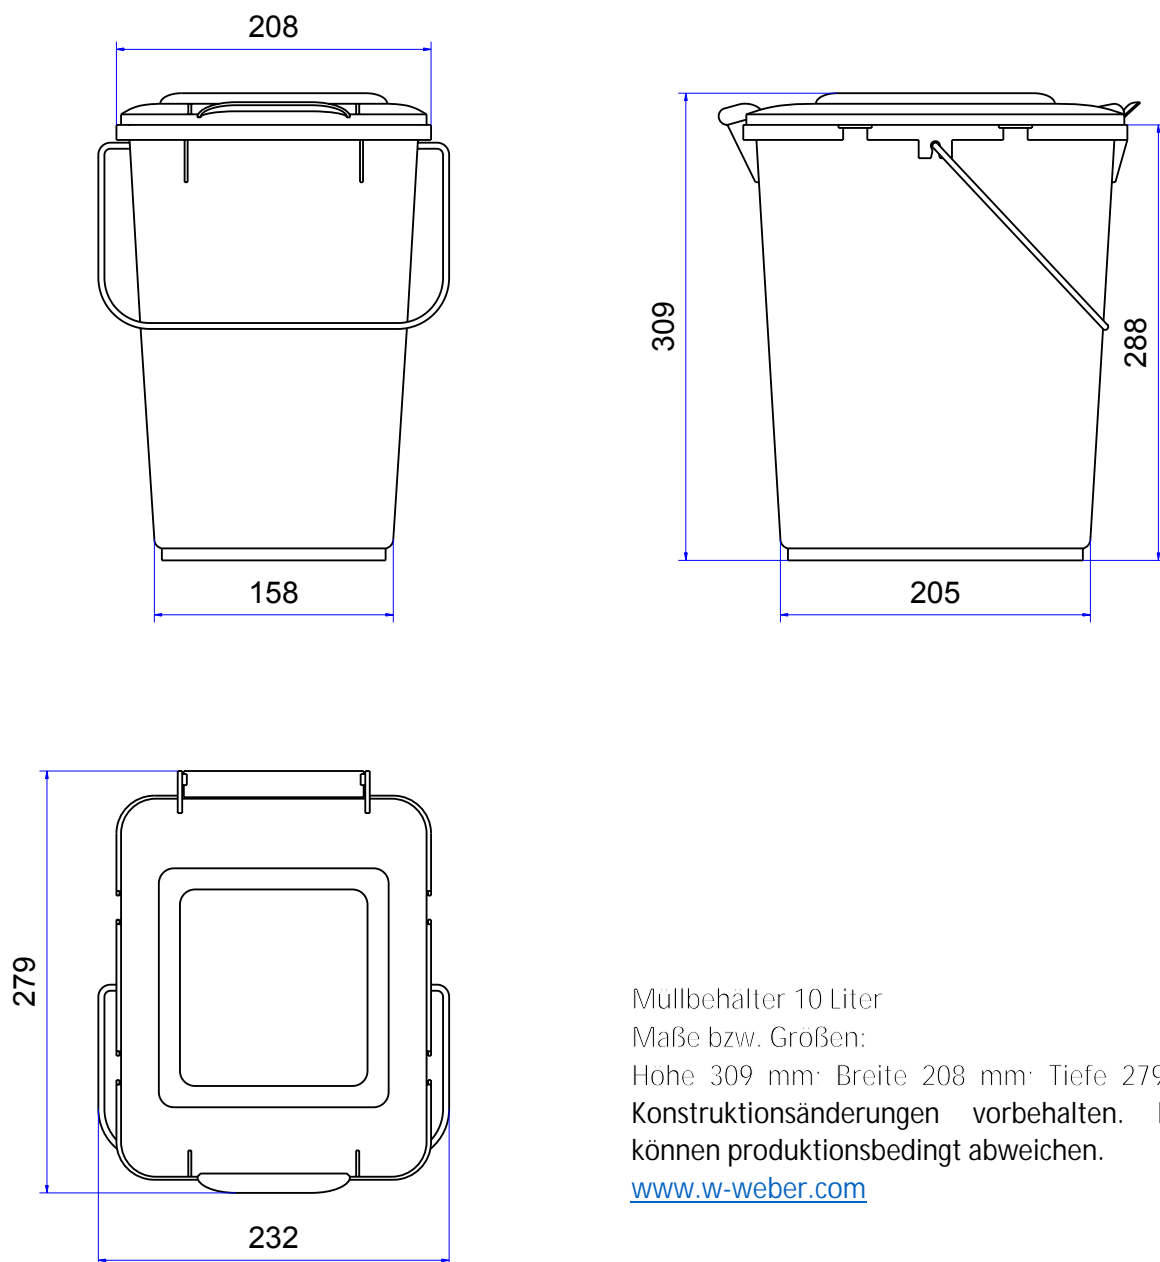

# Weber 10 Liter Müllbehälter (Vorsortierbehälter) Maßzeichnung

Müllbehälter 10 Liter  
Maße bzw. Größen:  
Höhe 309 mm· Breite 208 mm· Tiefe 279 mm  
Konstruktionsänderungen vorbehalten. Maße  
können produktionsbedingt abweichen.  
[www.w-weber.com](http://www.w-weber.com)