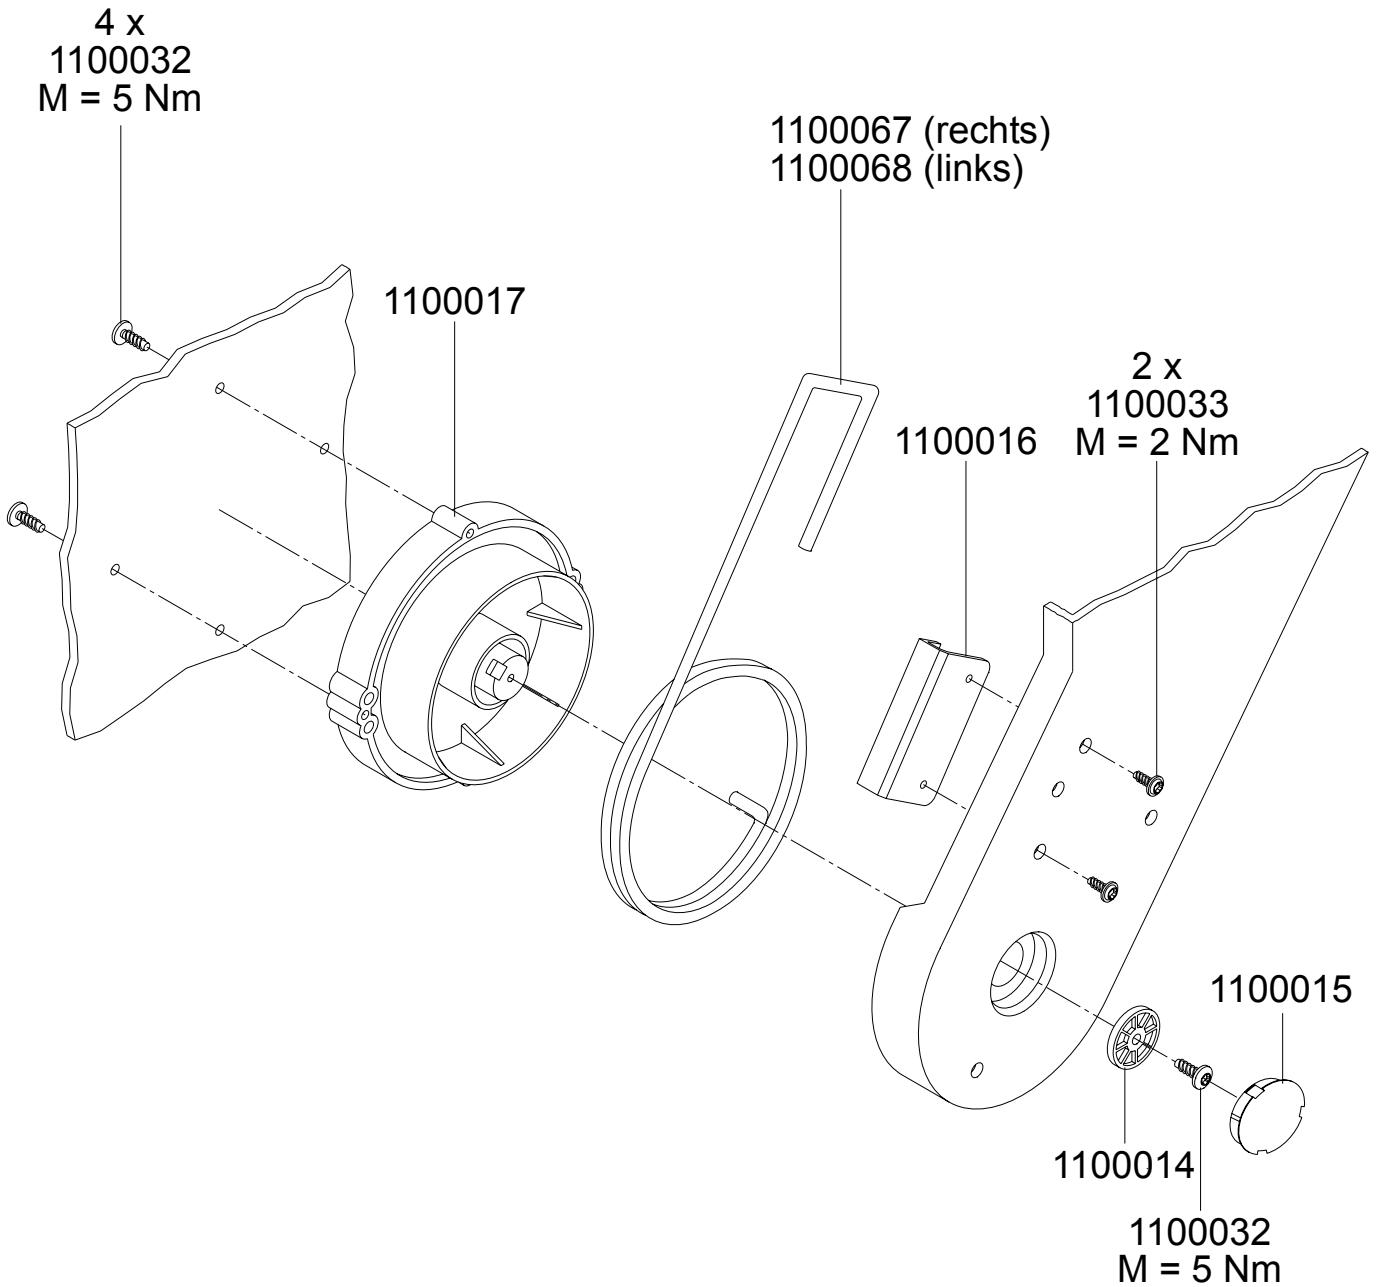

Deckelarmlagerung

- 1100014 Scheibe
- 1100015 Abdeckkappe
- 1100016 Haltewinkel
- 1100017 Deckellager
- 1100032 Schraube 7x20
- 1100033 Schraube 6x16
- 1100067 Schenkelfeder links
- 1100068 Schenkelfeder rechts