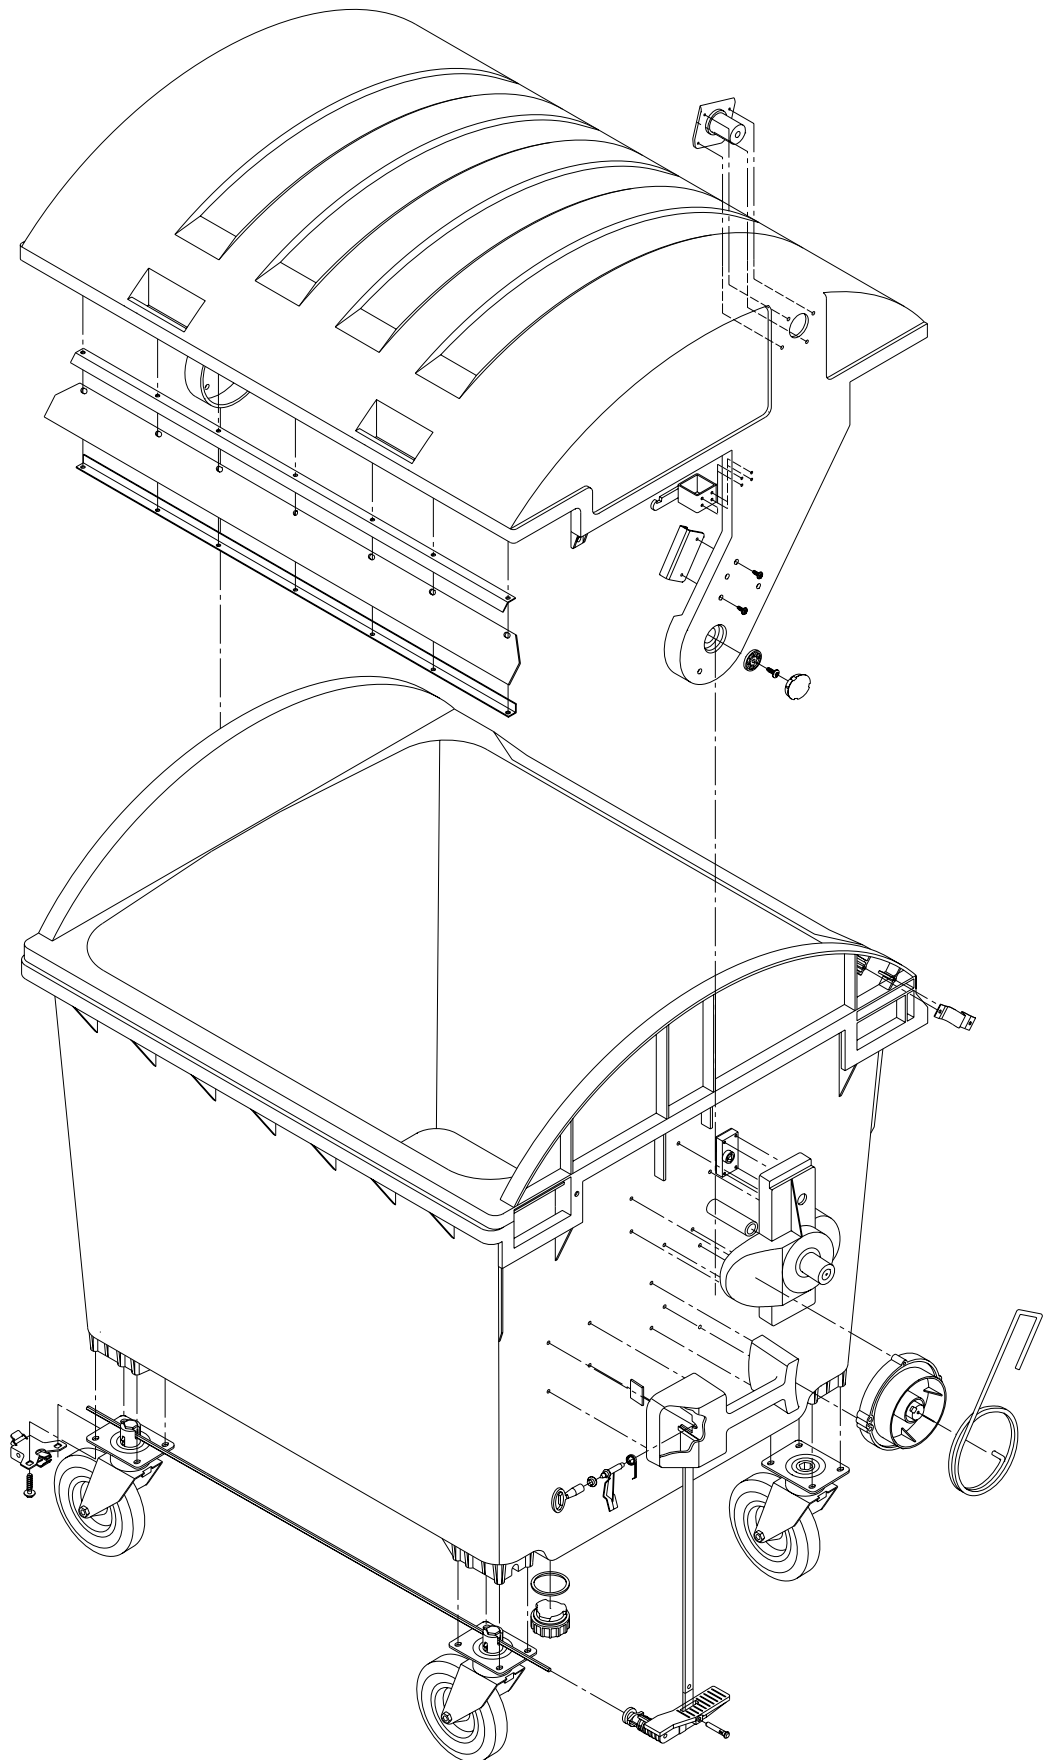

# Abfallbehälter MGB 1100 Runddeckel Zentralstopp