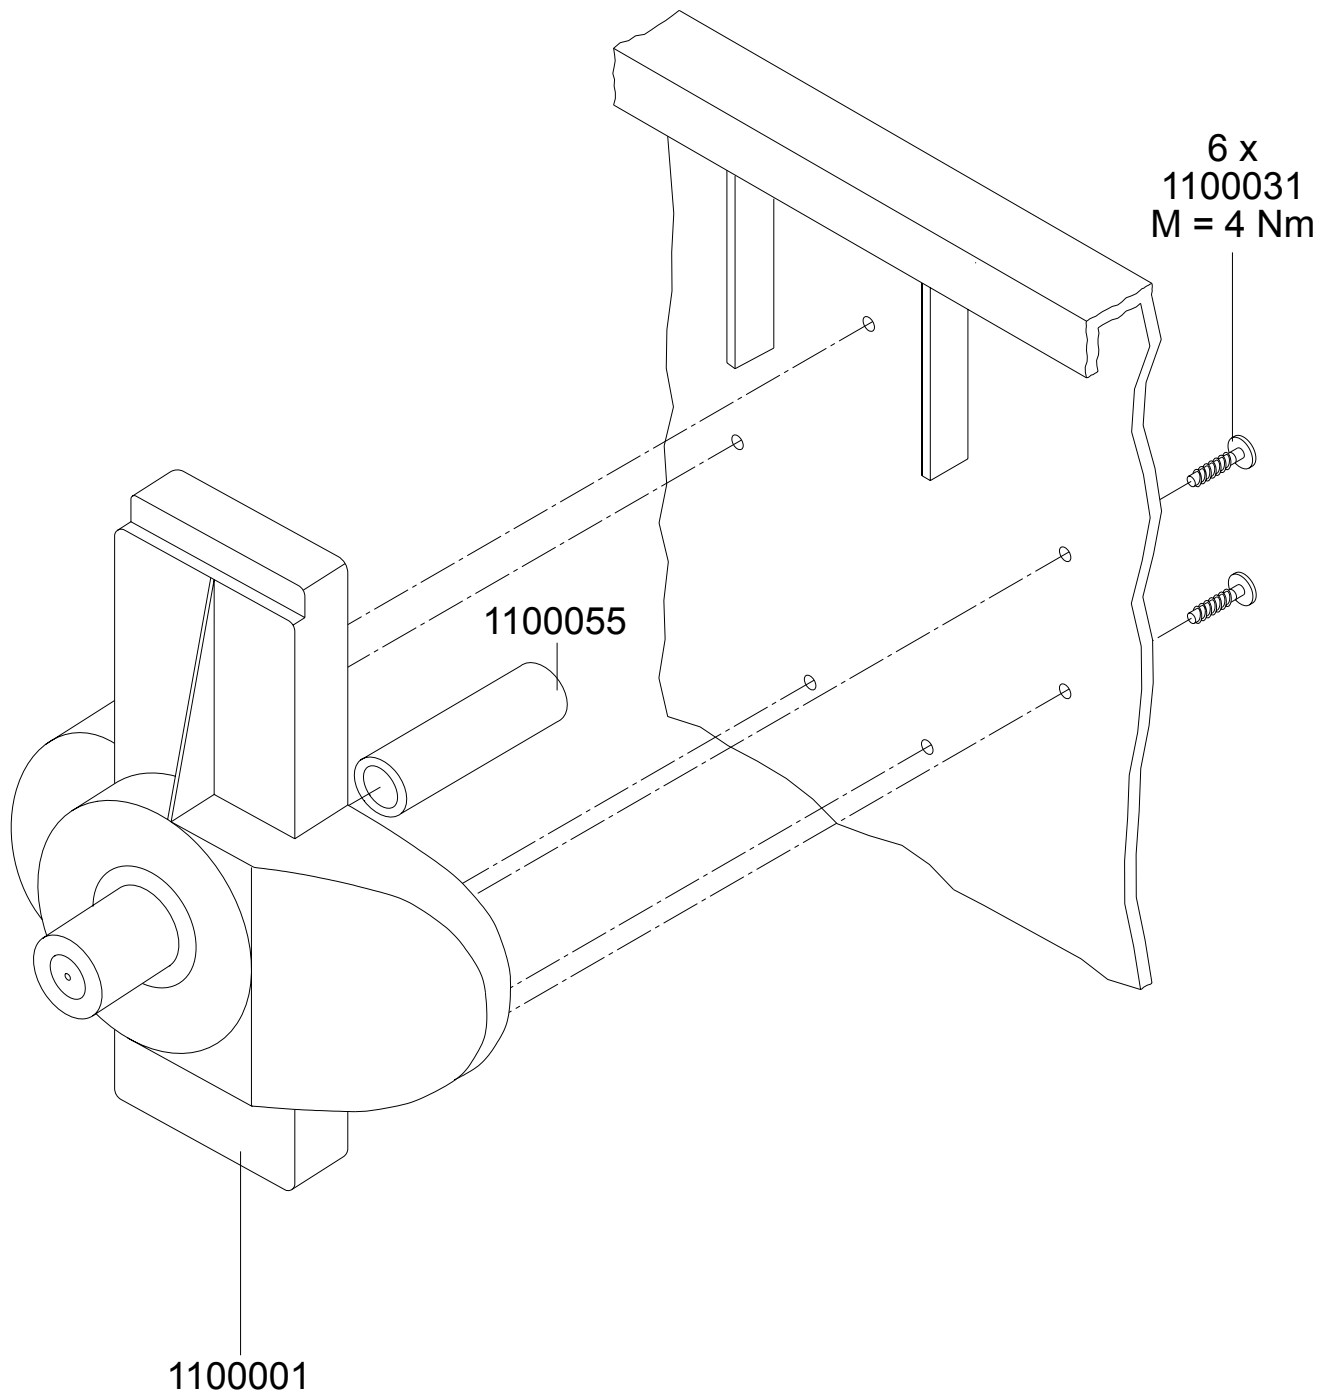

Aufnahmezapfen links

- 110001 Aufnahmezapfen links
- 110055 Aufnahmezapfeneinlage
- 110031 Schraube 7x30