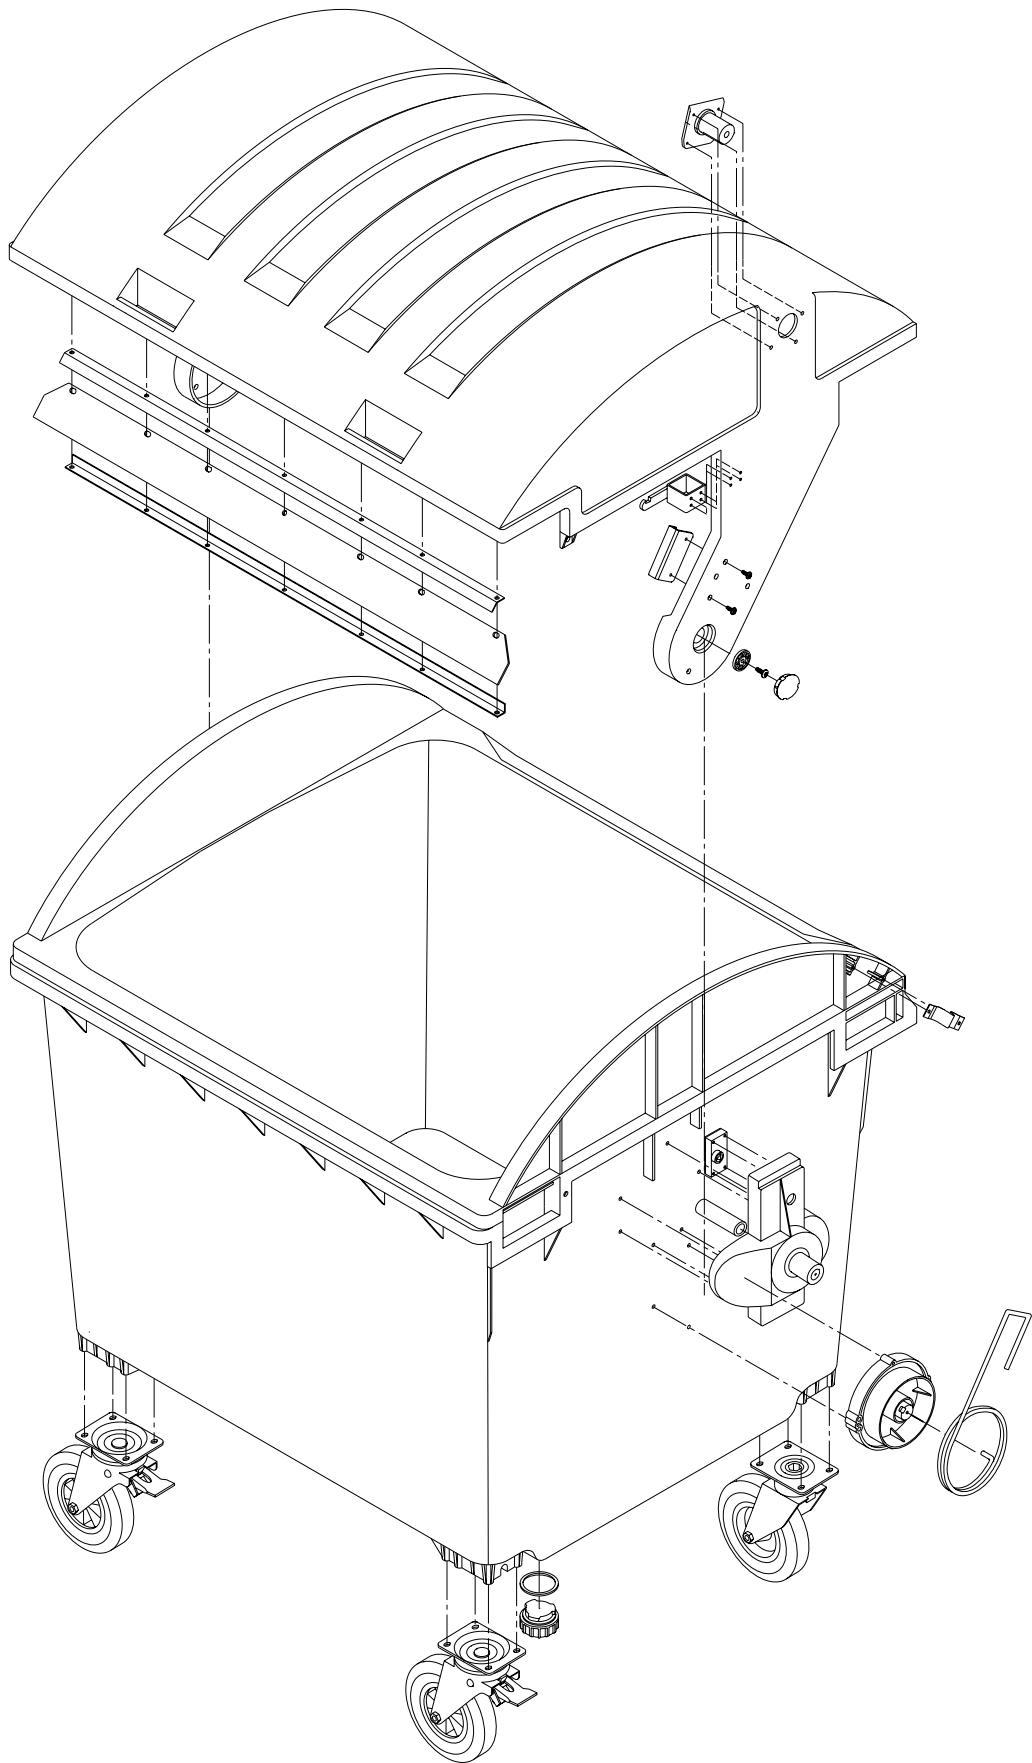

Abfallbehälter MGB 1100 Runddeckel Radstopp