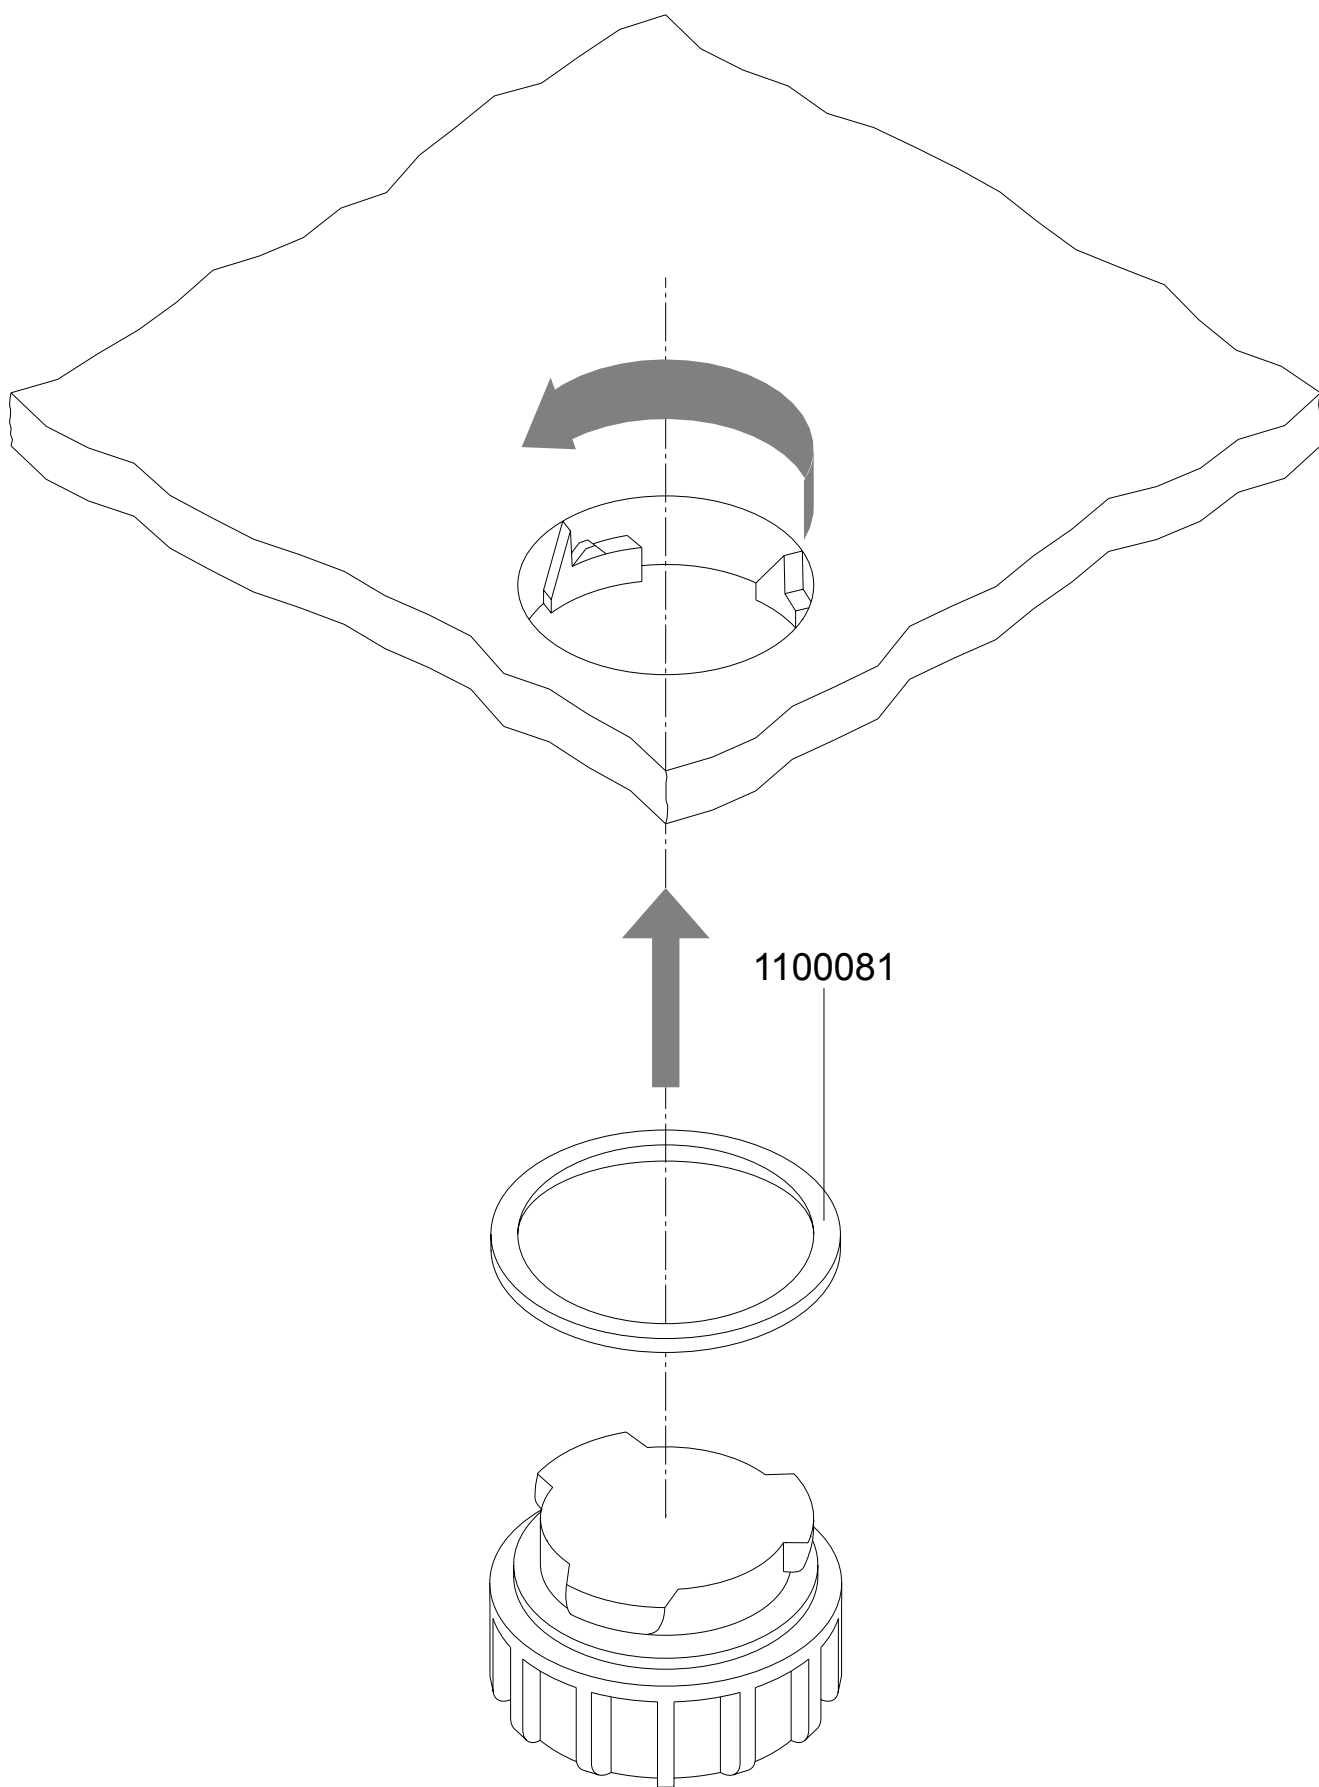

Bodenverschluss

1100081

1100080

1100080 Verschlussstopfen
1100081 Dichtring