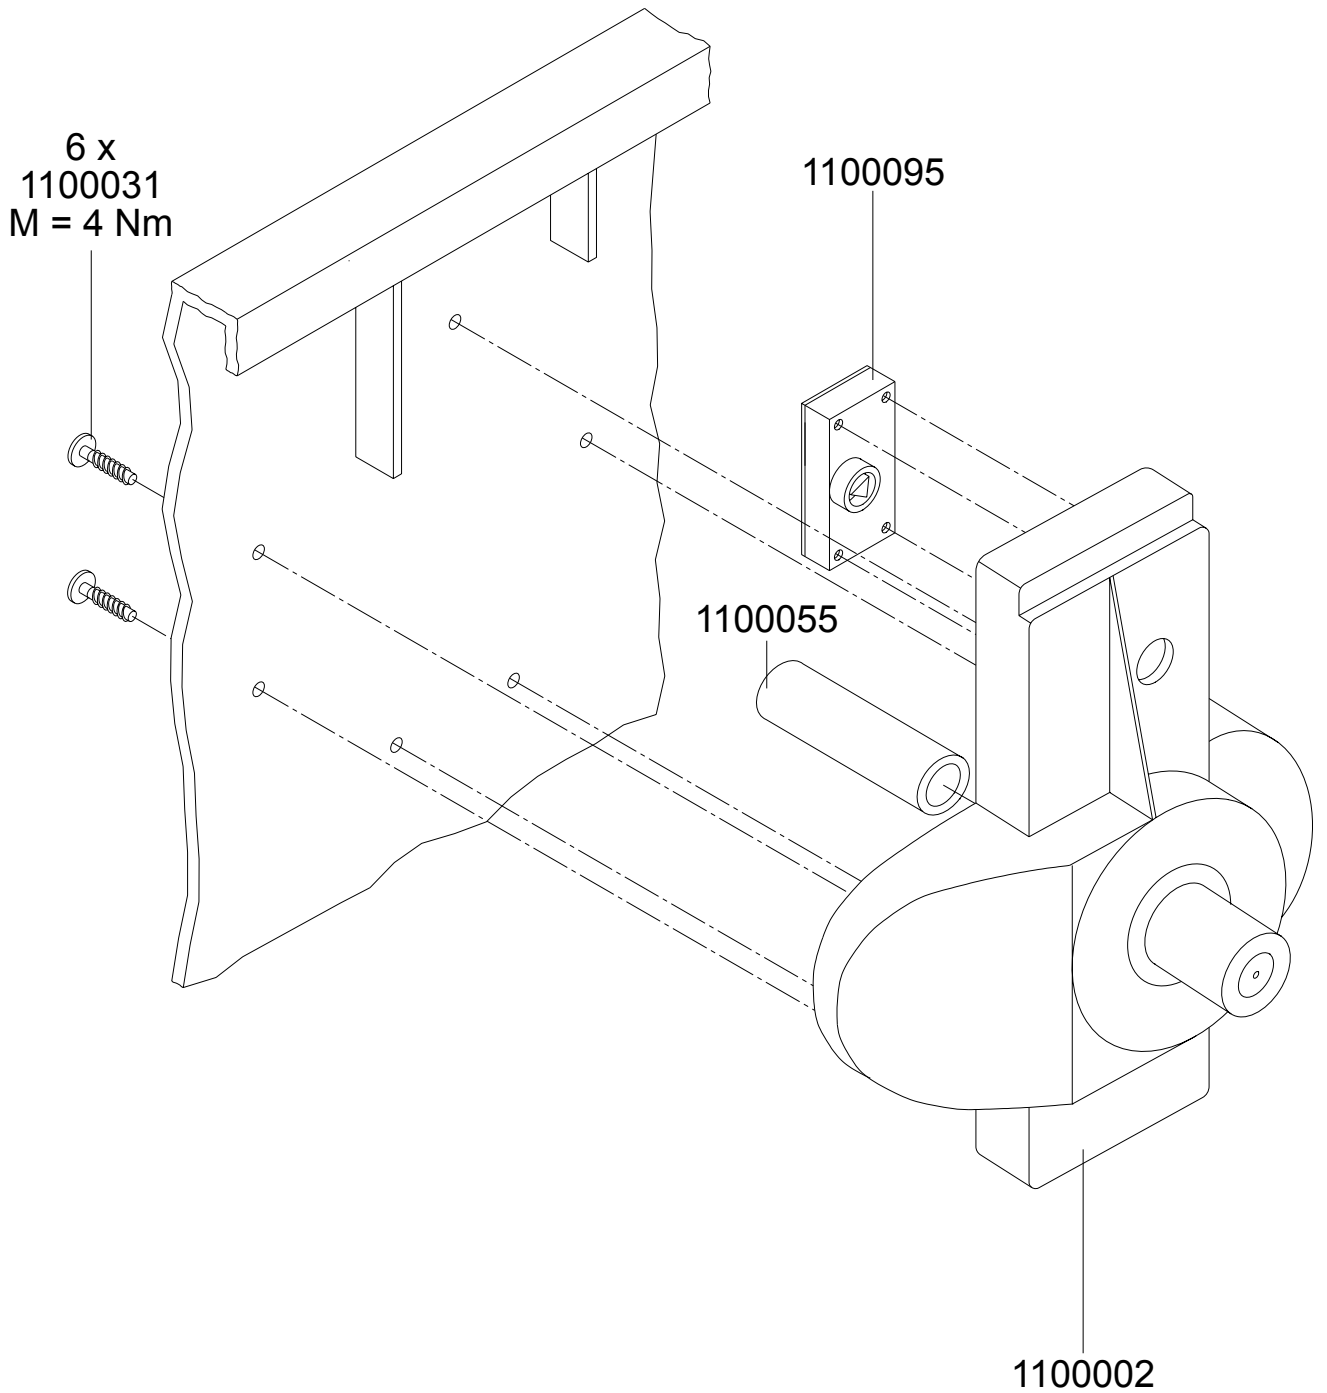

Aufnahmezapfen rechts Dreikantschloss

- 1100002 Aufnahmezapfen rechts
- 1100055 Aufnahmezapfeneinlage
- 1100095 Dreikantschloss Auf-/ Zu-Stellung
- 1100031 Schraube 7x30