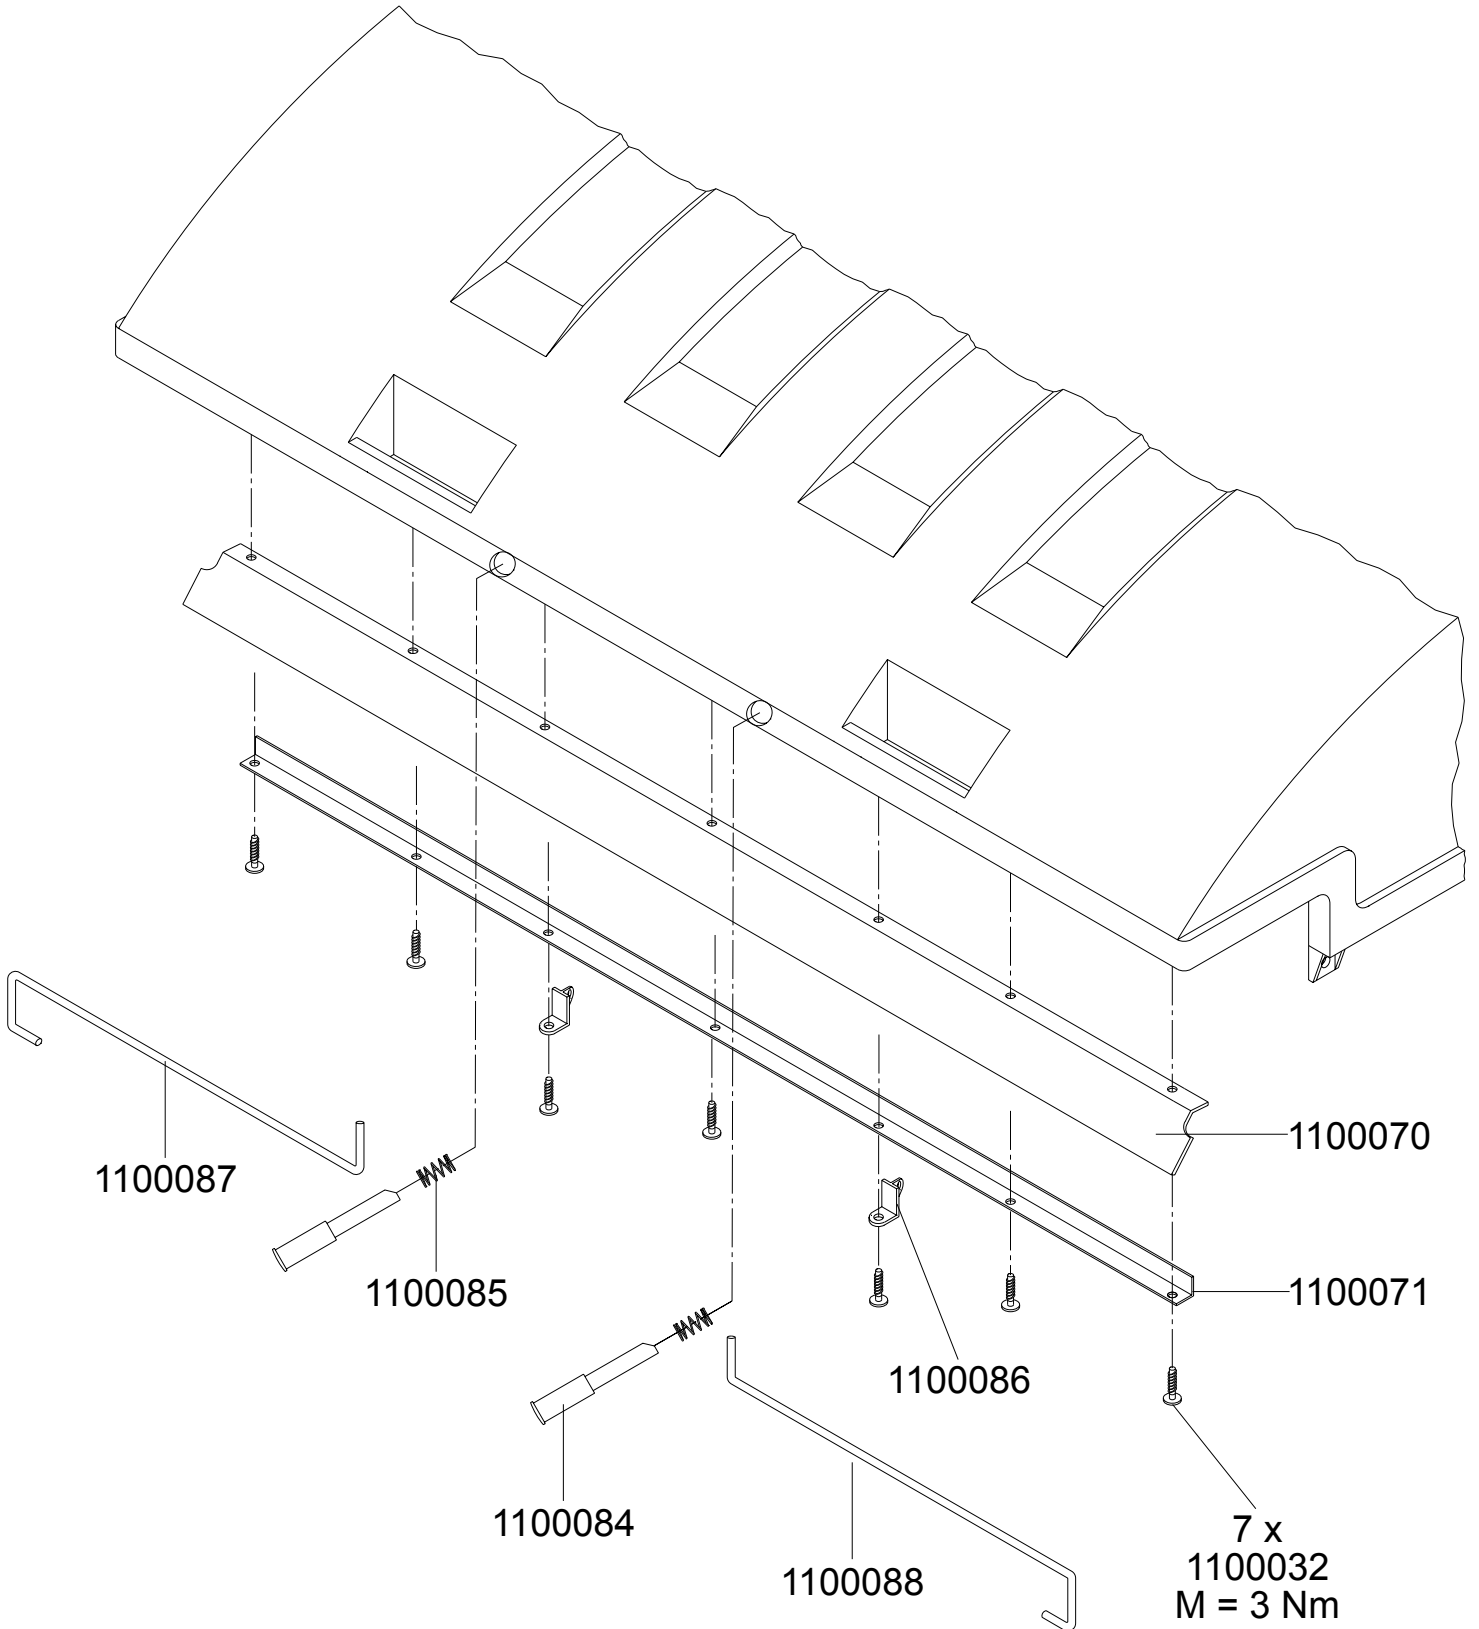

Deckelzubehör

- 1100032 Schraube 7x20
- 1100070 Fingerschutzleiste
- 1100071 Klemmleiste 90°
- 1100084 Drucktaste
- 1100085 Druckfeder
- 1100086 Lagerwinkel
- 1100087 Verriegelungsstange links
- 1100088 Verriegelungsstange rechts

7 x
1100032
M = 3 Nm