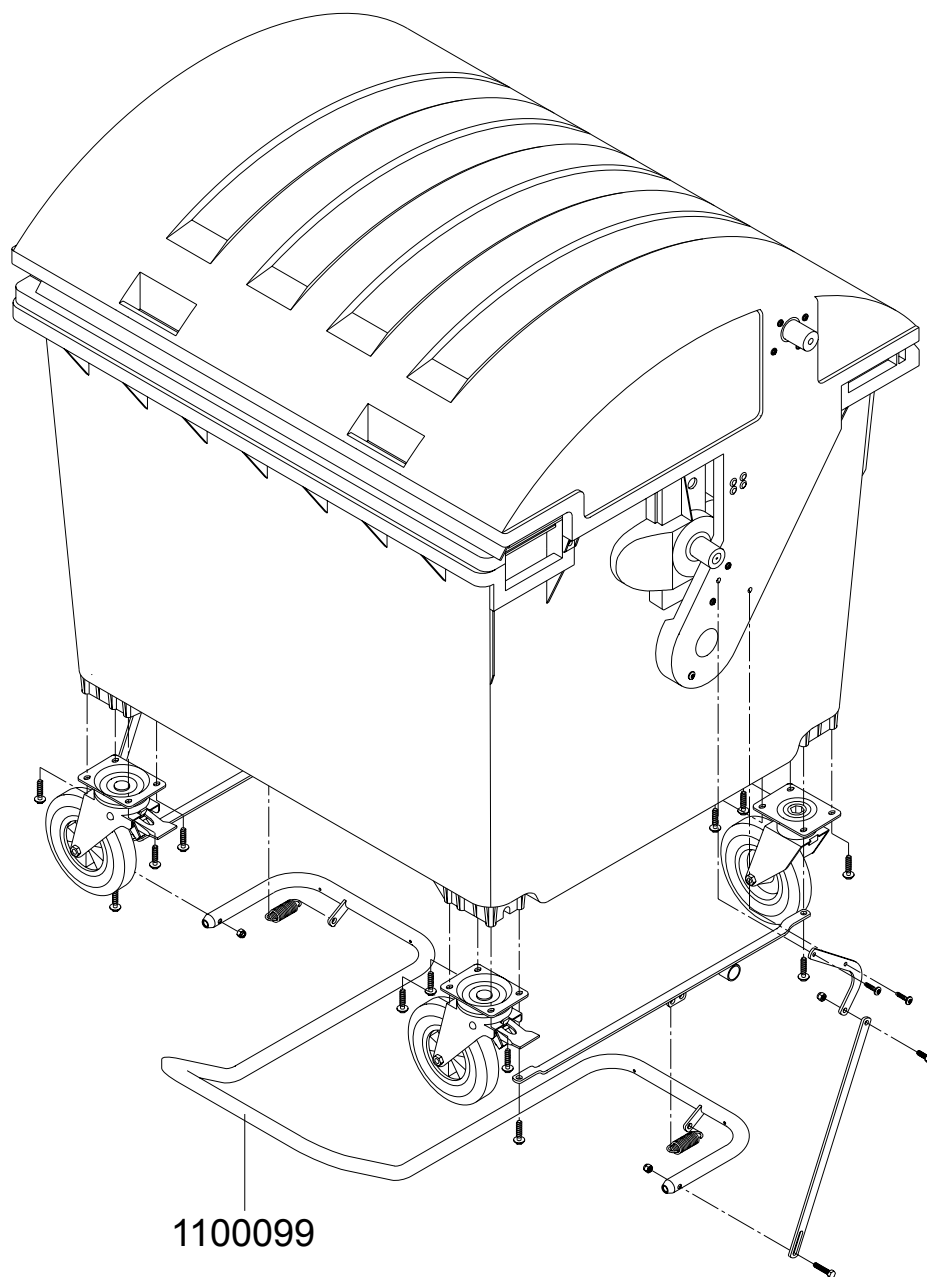

**Abfallbehälter MGB 1100 Runddeckel
Deckelöffner mit Fußpedal**

1100099