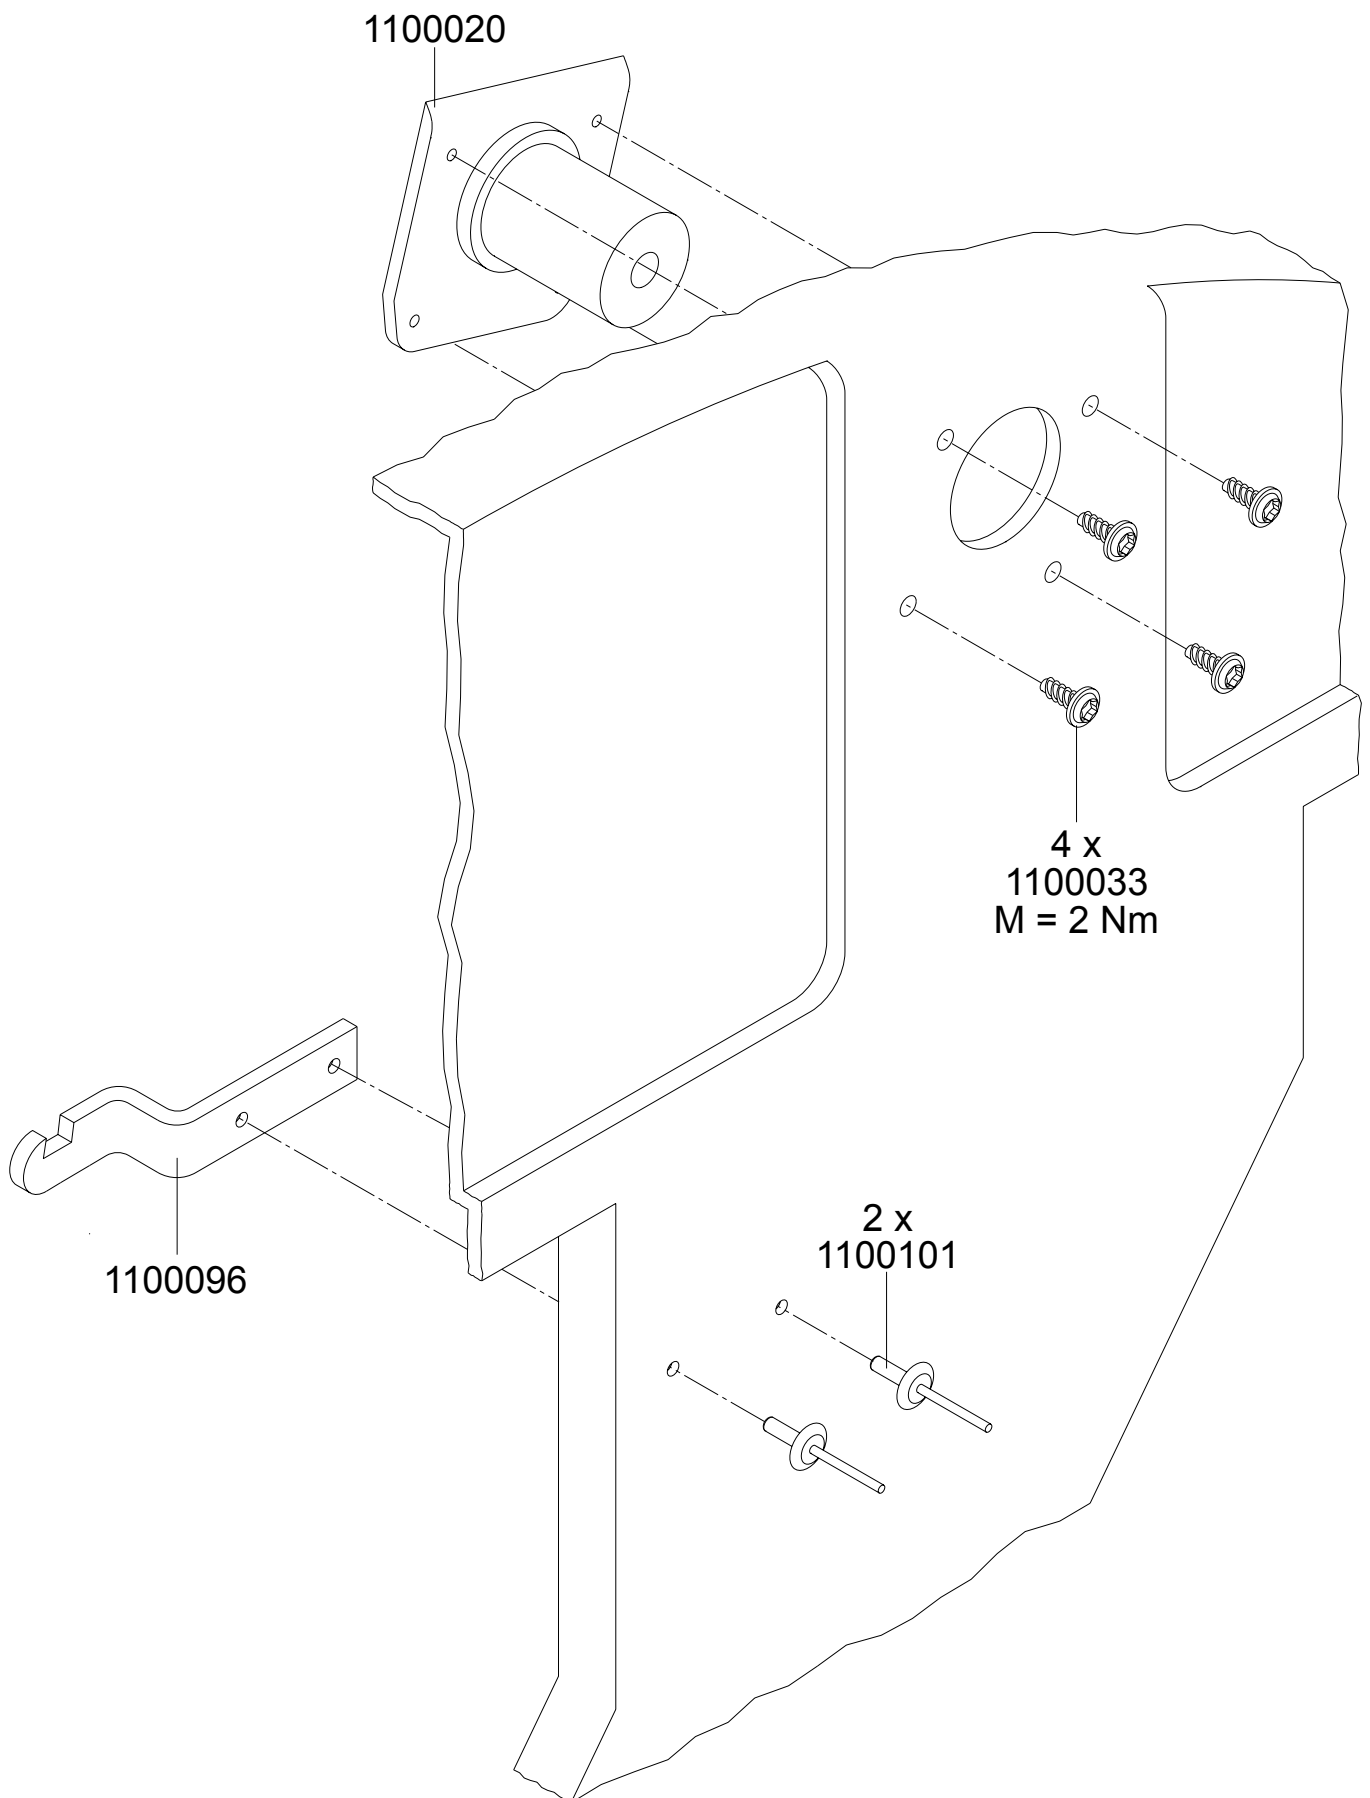

Deckelöffnungszapfen Schlosshaken

- 1100020 Deckelöffnungszapfen
- 1100033 Schraube 6x16
- 1100096 Schlosshaken
- 1100101 Blindniet 4,8x17