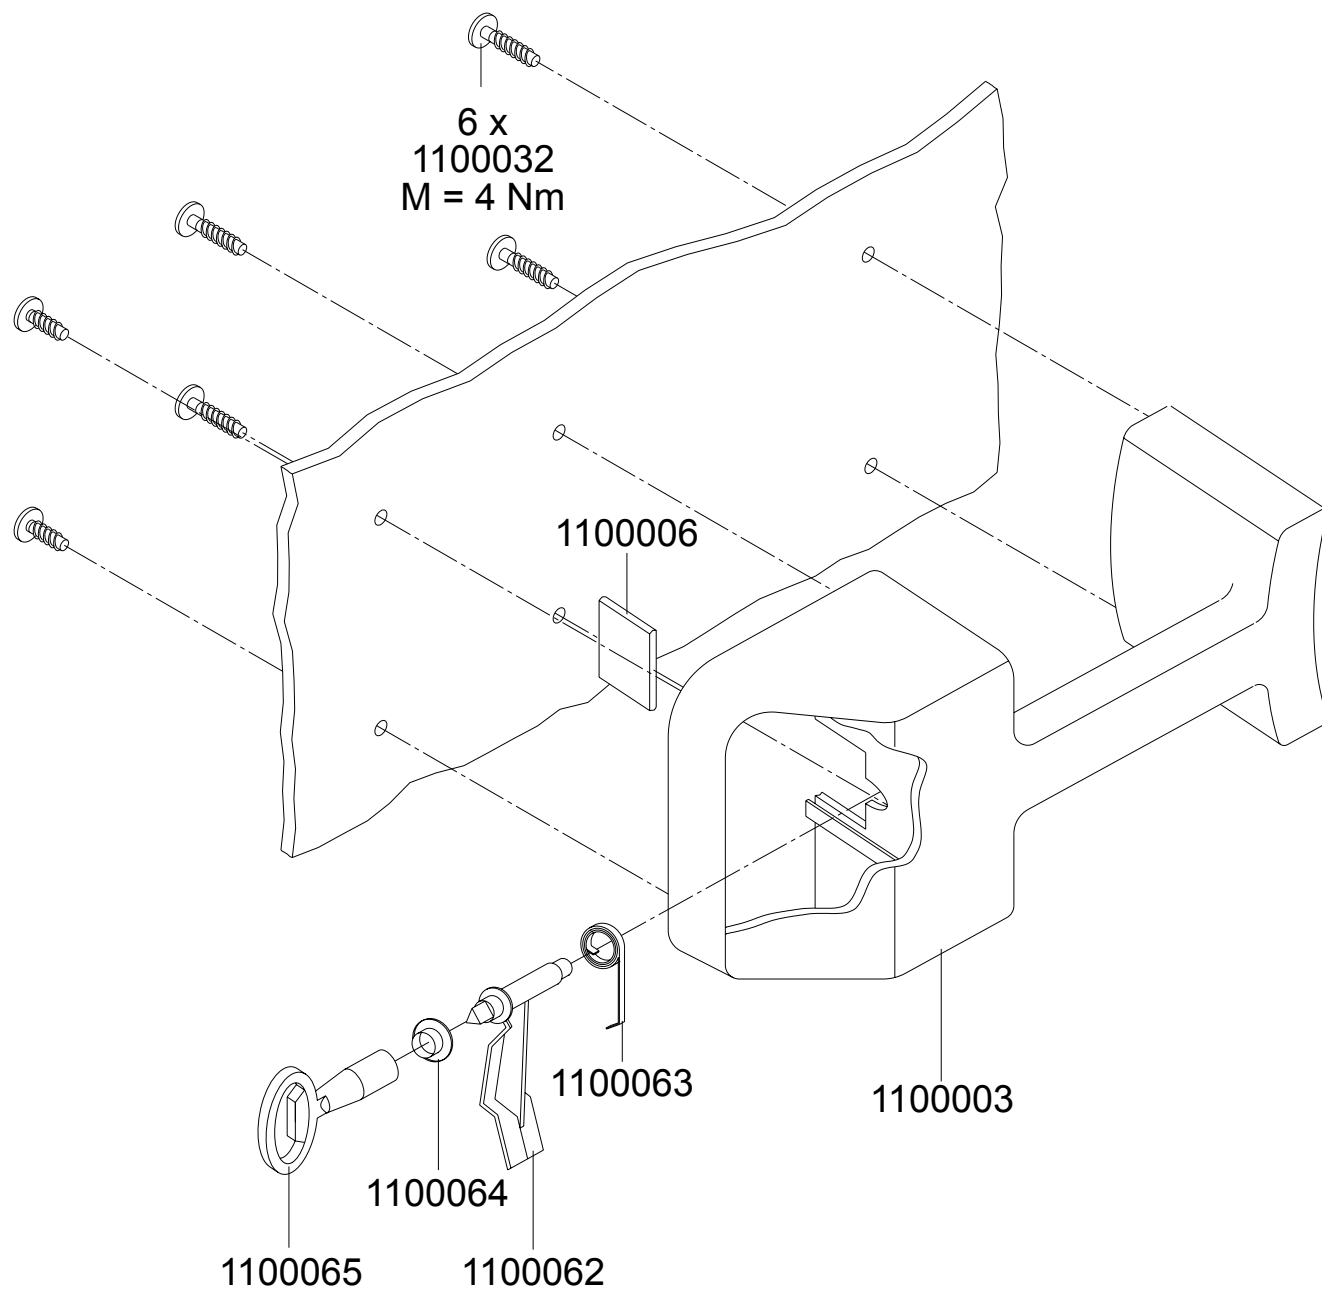

Hebegriff mit Schloss

1100003	Hebegriff für Schlosseinbau
1100006	Verschlussplatte
1100032	Schraube 7x20
1100062	Schlossriegel
1100063	Schlossfeder
1100064	Bundbuchse
1100065	Dreikantschlüssel