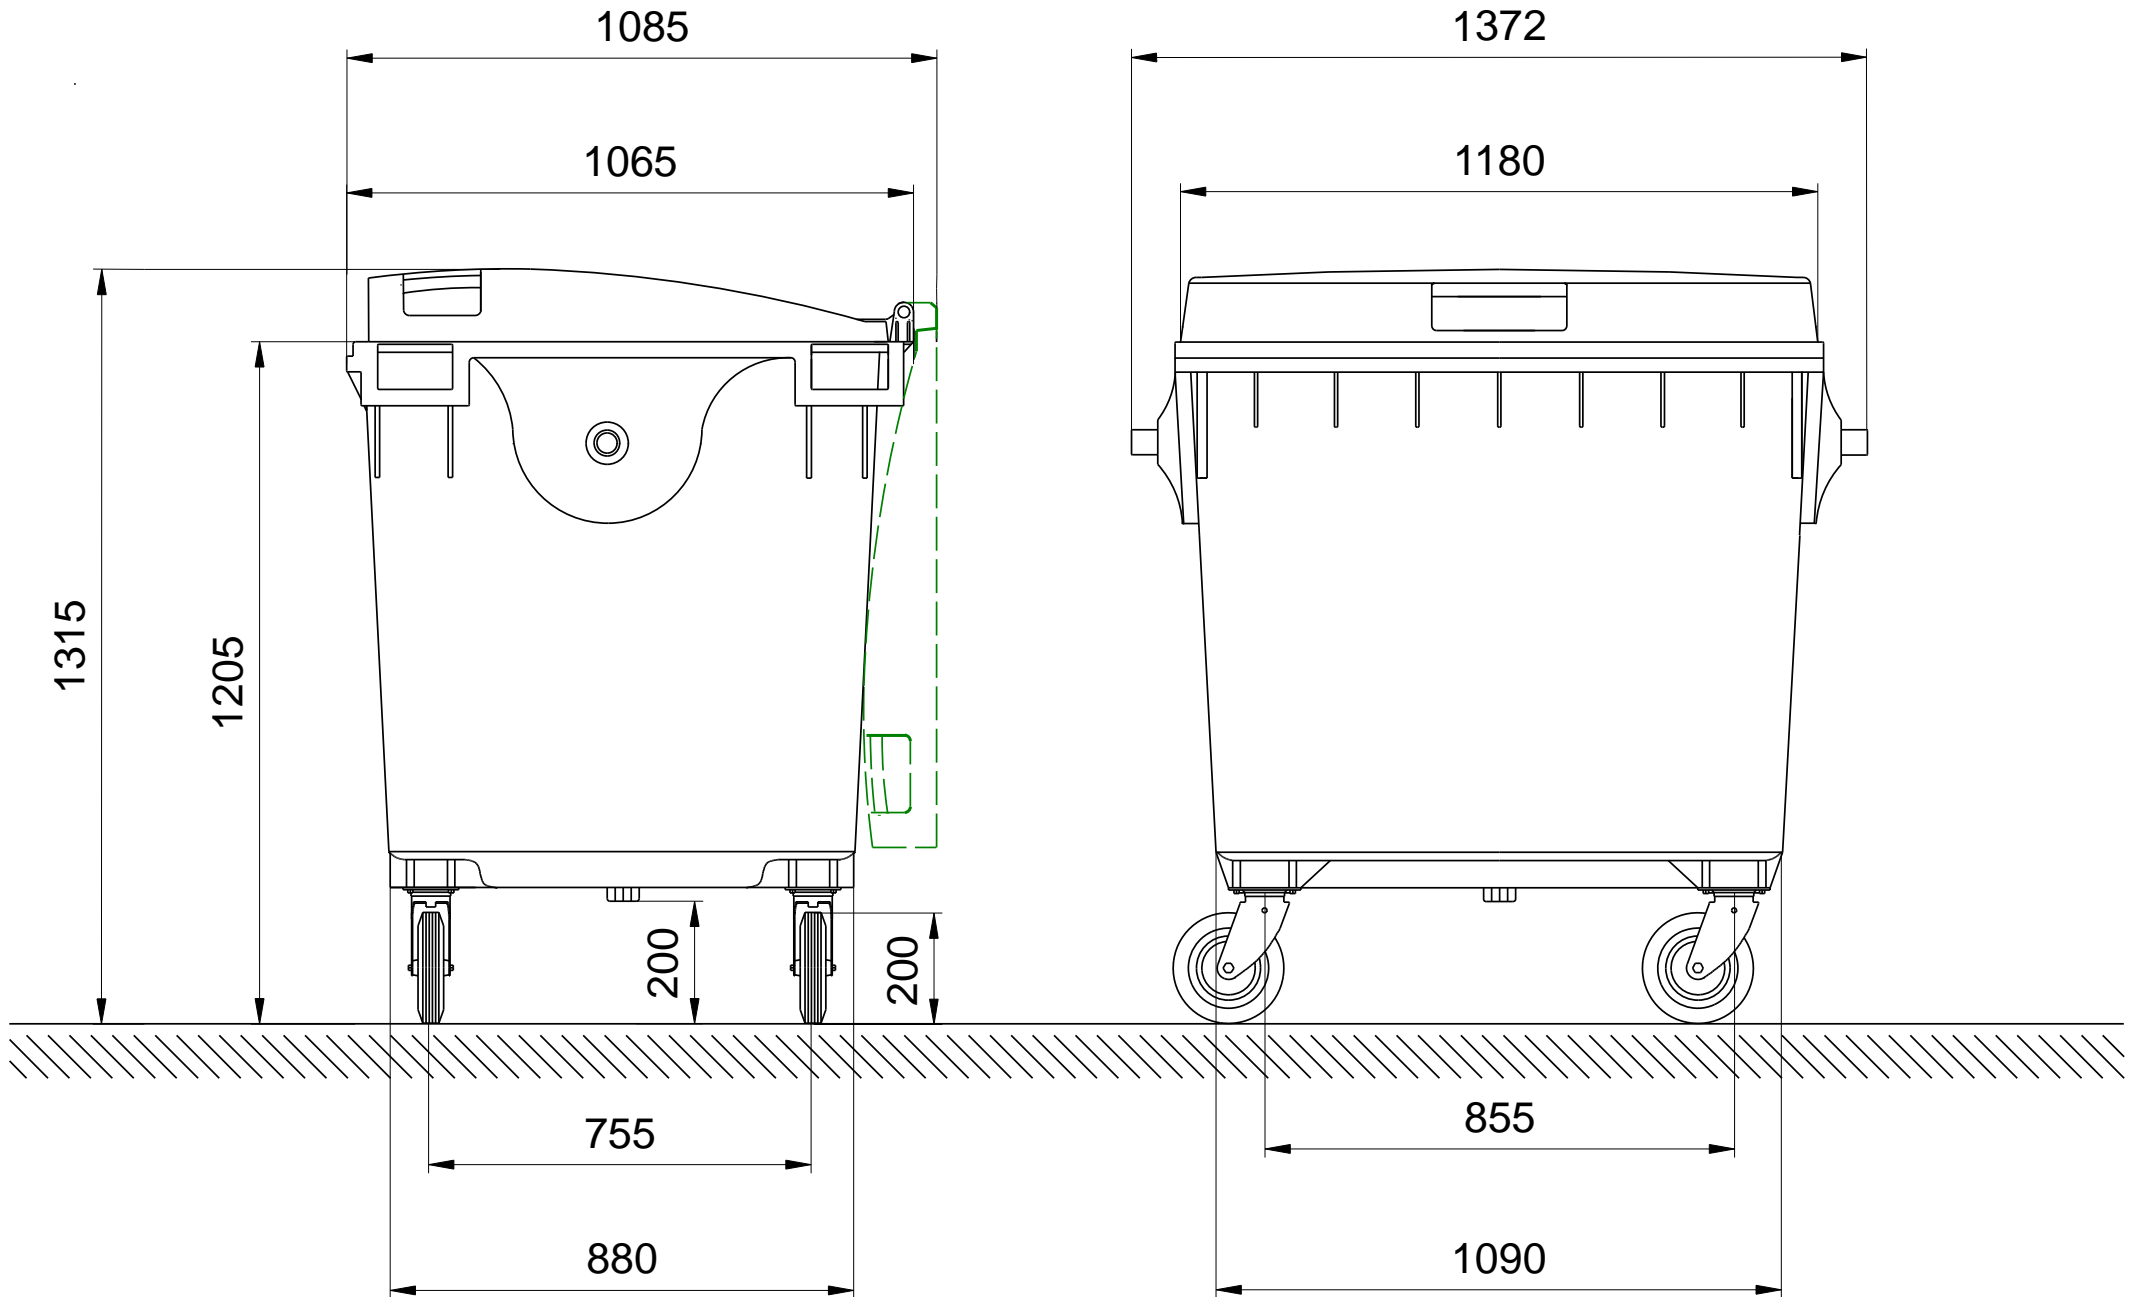

Abfallbehälter MGB 1100 L FD - Maßzeichnung

Konstruktionsänderungen vorbehalten. Maße können produktionsbedingt abweichen.